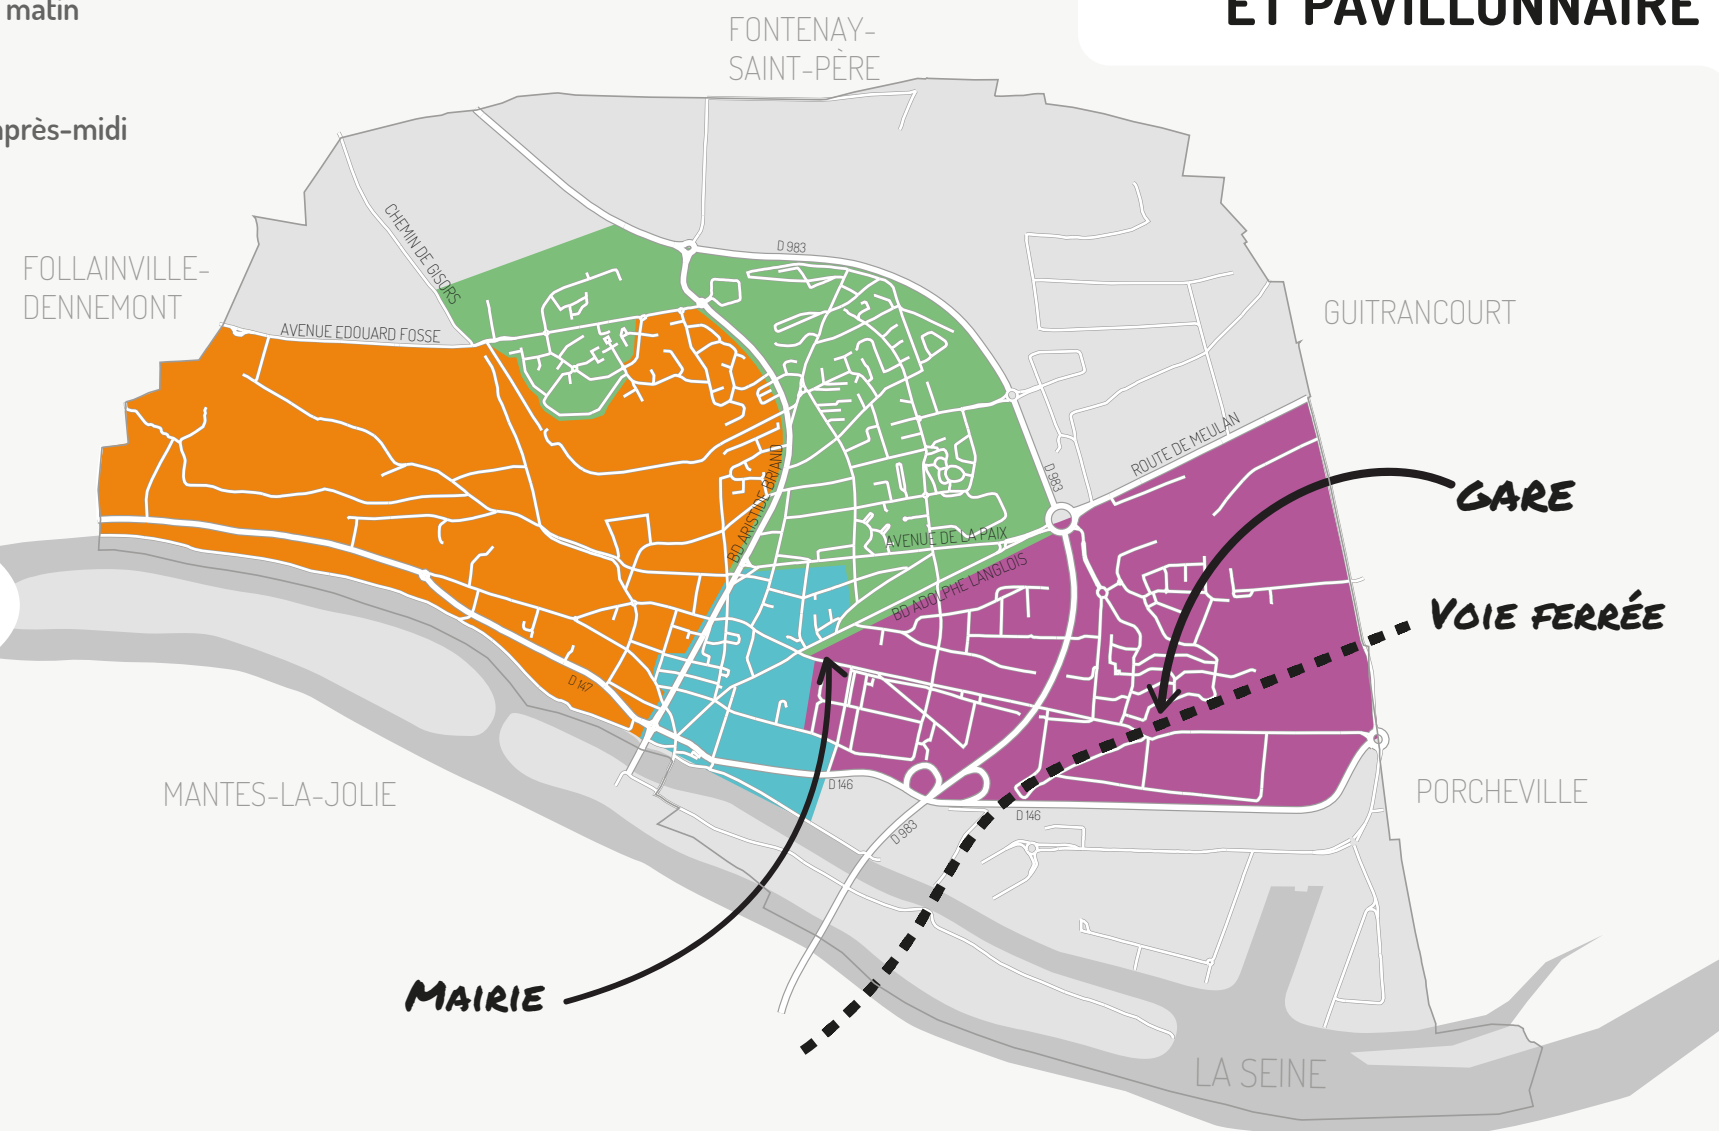

À COMPTER DU 1^{er} JANVIER 2023, 100 % DES EMBALLAGES SE TRIENT

CITEO

Donnons ensemble une
nouvelle vie à nos produits.

Limay

QUAND SORTIR MES BACS ET ENCOMBRANTS ?

Pour les collectes qui ont lieu le matin
et pour les encombrants

> les sortir la veille au soir.

Pour les collectes qui ont lieu l'après-midi

> les sortir le matin avant midi.

Pour plus de précisions sur votre
localisation, rendez-vous sur
www.gpseo.fr

HABITATS COLLECTIF ET PAVILLONNAIRE

SECTEUR ORANGE	ORDURES MÉNAGÈRES :	Mardi matin
	EMBALLAGES RECYCLABLES :	Jeudi matin, toutes les 2 semaines (semaines impaires) à partir du 5 janvier
	VERRE :	Collecte en points d'apport volontaire
	DÉCHETS VERTS :	Jeudi matin du 16 mars au 6 juillet et du 24 août au 30 novembre
	ENCOMBRANTS :	Collecte 12 fois par an (inscription obligatoire, sur appel au 01 30 98 78 14)