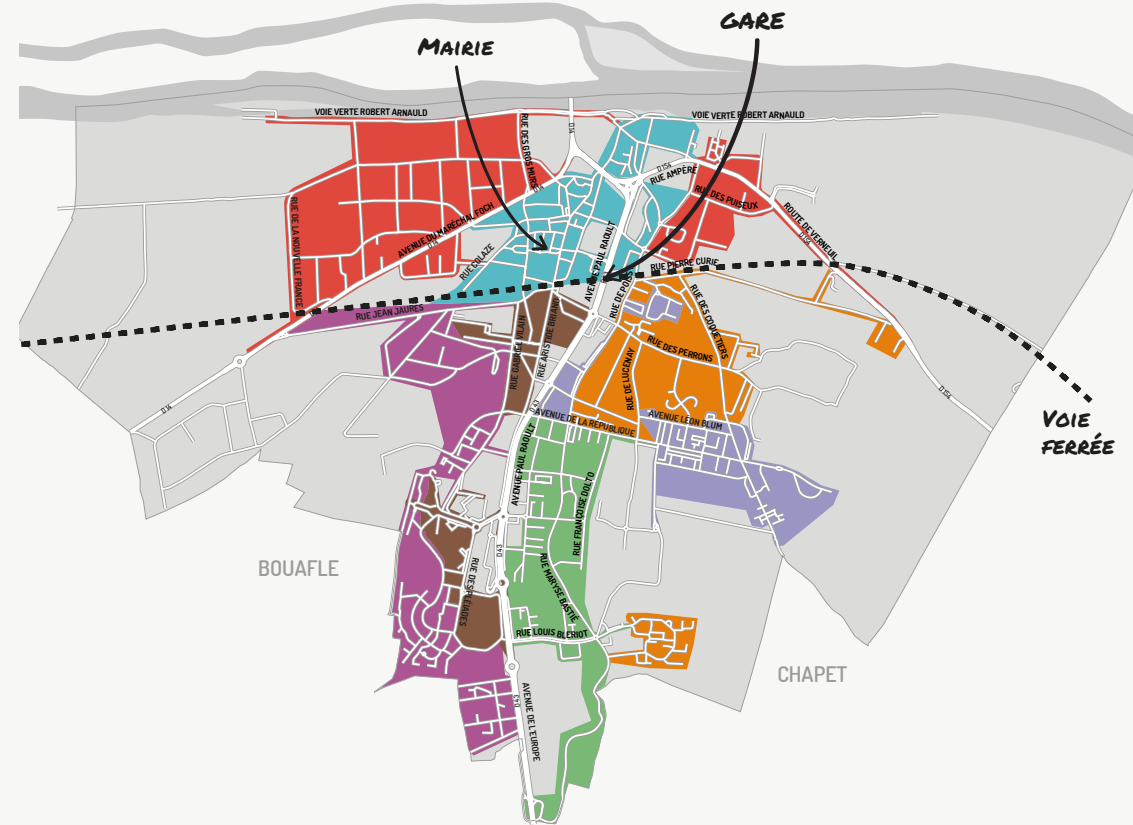

ENCOMBRANTS

Consultez la carte ci-contre et www.gpseo.fr

Pour plus de précisions sur votre
localisation, rendez-vous sur
www.gpseo.fr

COLLECTE DES ENCOMBRANTS

HABITATS PAVILLONNAIRE, COLLECTIF ET VOIES ÉTROITES

SECTEUR ORANGE 6 février, 3 avril, 5 juin, 7 août, 2 octobre, 4 décembre

SECTEUR VIOLET 13 février, 10 avril, 12 juin, 14 août, 9 octobre, 11 décembre

SECTEUR ROUGE 20 février, 17 avril, 19 juin, 21 août, 16 octobre, 18 décembre

Mercredi après-midi, toutes les 2 semaines
à partir du 4 janvier (semaines impaires)

ENCOMBRANTS

Consultez la carte ci-contre et www.gpseo.fr

VOIES ÉTROITES *

ORDURES MÉNAGÈRES :

Mardi et vendredi matin

Attention pas de collecte le vendredi 14 juillet, décalage au samedi 15 juillet matin.

EMBALLAGES RECYCLABLES :

Jeudi matin

VERRE :

Mercredi matin, toutes les 2 semaines
(semaines impaires) à partir du 4 janvier

ENCOMBRANTS :

Consultez la carte ci-contre et www.gpseo.fr

* - hors centre-ville : rue des Bouvreuils, rue Edmond Bories
- en centre-ville : avenue du Maréchal Foch (1, 2, 3, 4, 6, 7, 10, 11, 13, 15, 17, 19, 21, 25, 27, 29), boulevard Victor Hugo, place du 8 mai 1945, rue l'Abbé Duval, rue Agathe Legrand, rue Alfred Dehay, rue Carnot, rue Colazé, rue Clos Bonnet, rue Demi-Lune, rue des Ecoles, rue Gontier, rue Henri Dunant, rue Henri Faine, rue Hildebert Duval, rue Jean Cessou, rue Jean Cocteau, rue Jean Monnet, rue Madeleine Roch, rue Masson, rue Maurice Berteaux, rue du Moulin, rue Paul Doumer, rue du Puits, rue Saint-Fiacre, rue Saint-Jean, rue Saint-Roch, rue Thévenin, rue de Verdun, rue Veuve Fleuret.