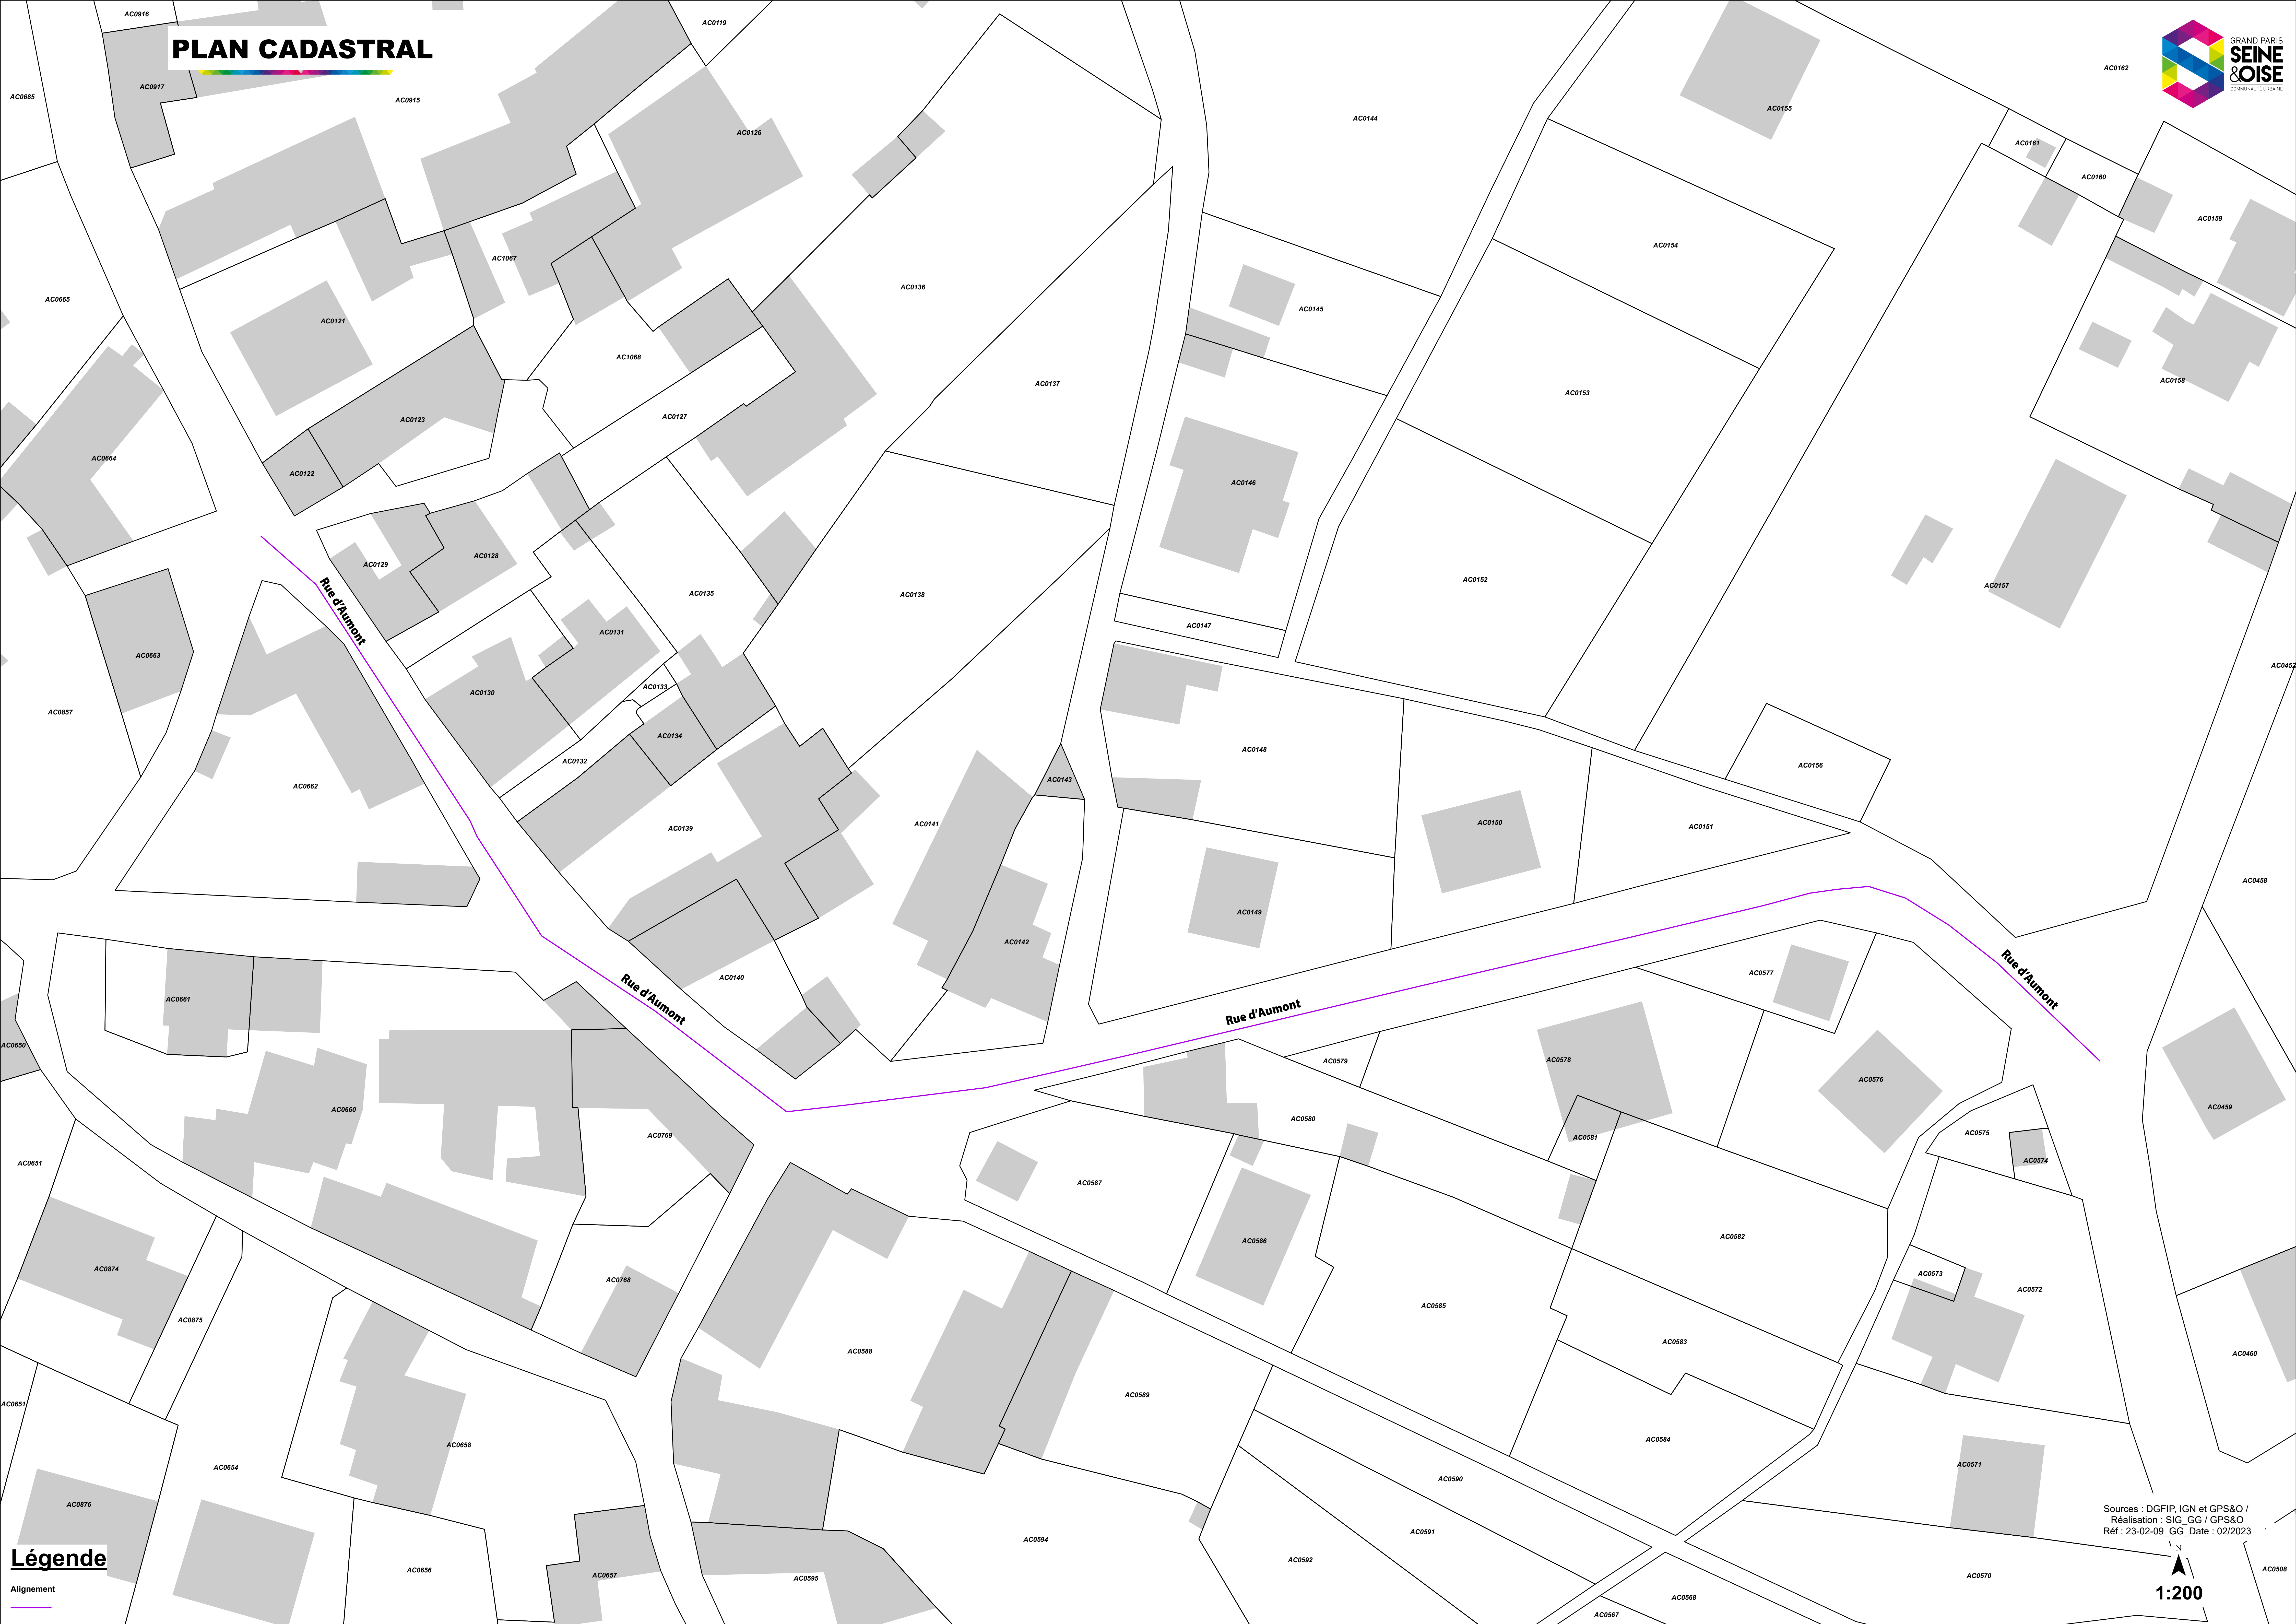

PLAN CADASTRAL

Légende

Alignement

Sources : DGFiP, IGN et GPS&O /
Réalisation : SIG_GG / GPS&O
Réf : 23-02-09_GG_Date : 02/2023

1:200