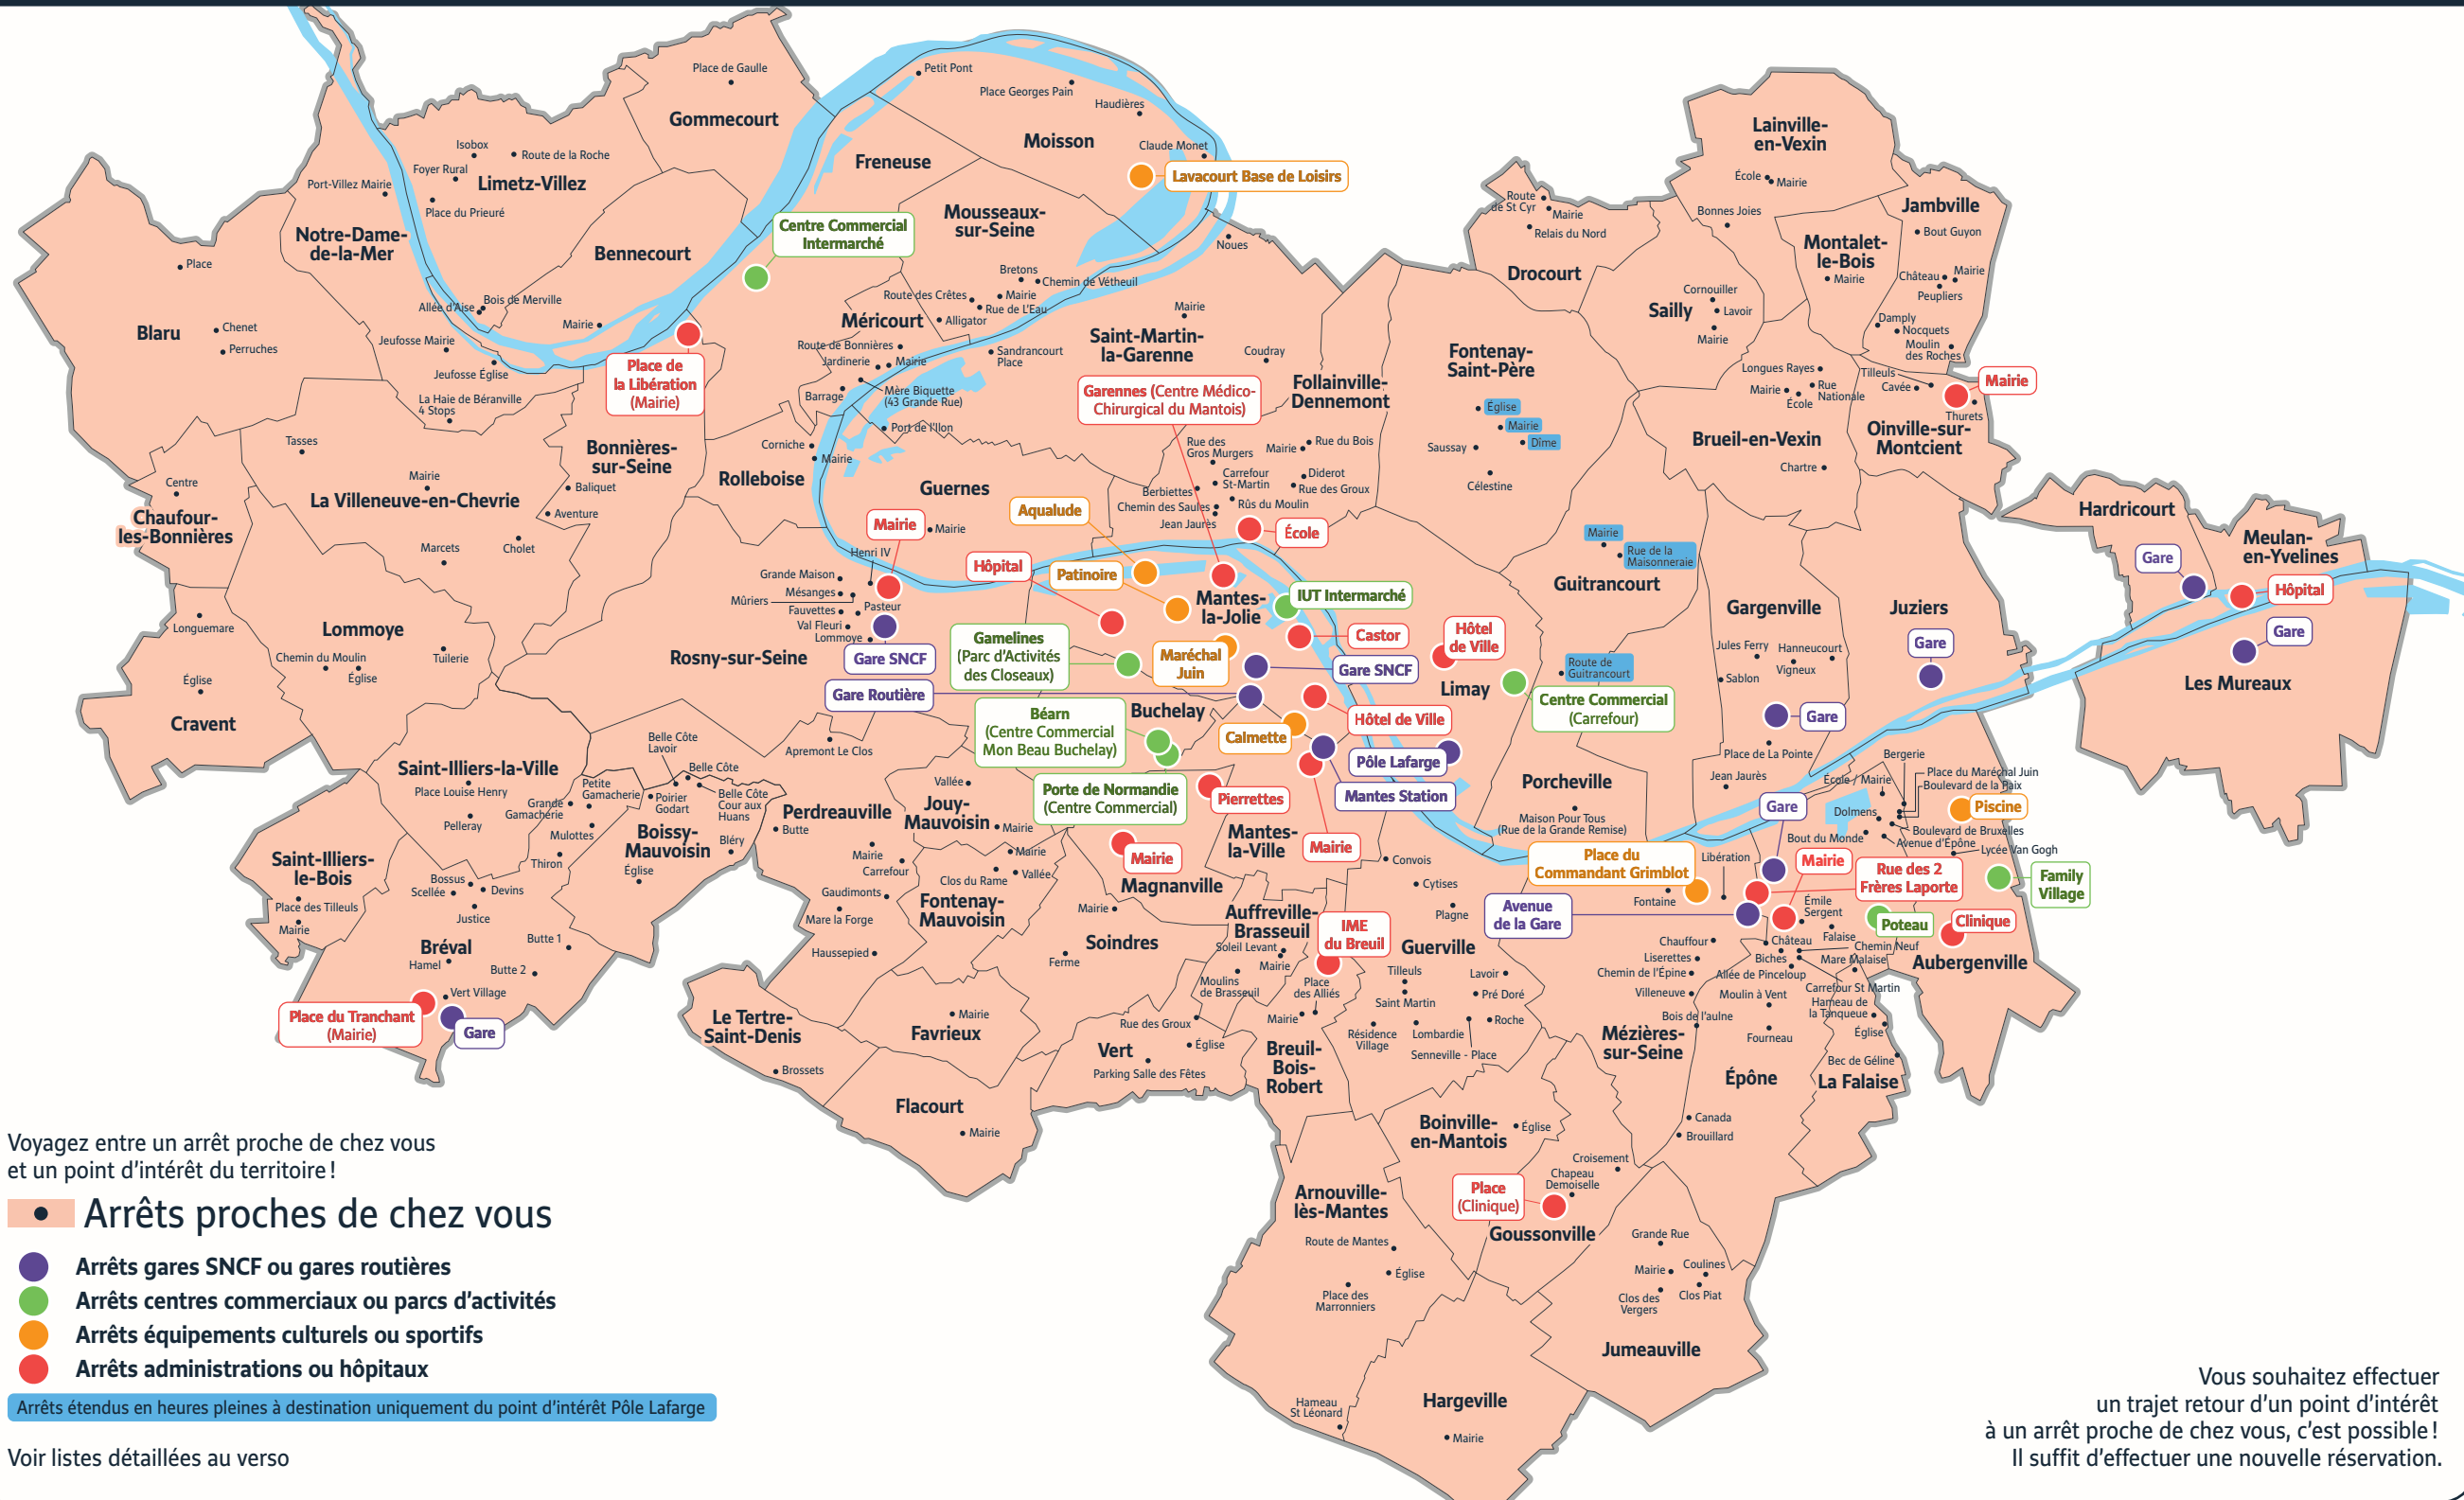

Téléchargez gratuitement l'appli Accéo

ze000da - 224923 - Ne pas jeter sur la voie publique

Voyagez entre un arrêt proche de chez vous et un point d'intérêt du territoire!

- Arrêts proches de chez vous
 - Arrêts gares SNCF ou gares routières
 - Arrêts centres commerciaux ou parcs d'activités
 - Arrêts équipements culturels ou sportifs
 - Arrêts administrations ou hôpitaux
- Arrêts étendus en heures pleines à destination uniquement du point d'intérêt Pôle Lafarge

Voir listes détaillées au verso

Vous souhaitez effectuer un trajet retour d'un point d'intérêt à un arrêt proche de chez vous, c'est possible! Il suffit d'effectuer une nouvelle réservation.

RENDEZ-VOUS SUR :

À partir de votre arrêt de proximité, voyagez jusqu'aux différents points d'intérêt du territoire (liste des 46 points de destination ci-dessous). Si vous souhaitez voyager encore plus loin, vos lignes de bus et de train prennent le relais grâce à votre titre de transport régional.

Points d'arrêt à la fois « proches de chez vous » et « d'intérêt du territoire » :
IME du Breuil • Gare • Mairie • École • Place de la Mairie (Clinique) • Place du Tranchant (Mairie) • Avenue de la Gare • Commandant Grimblot • Lavacourt Base de Loisirs • Gare SNCF