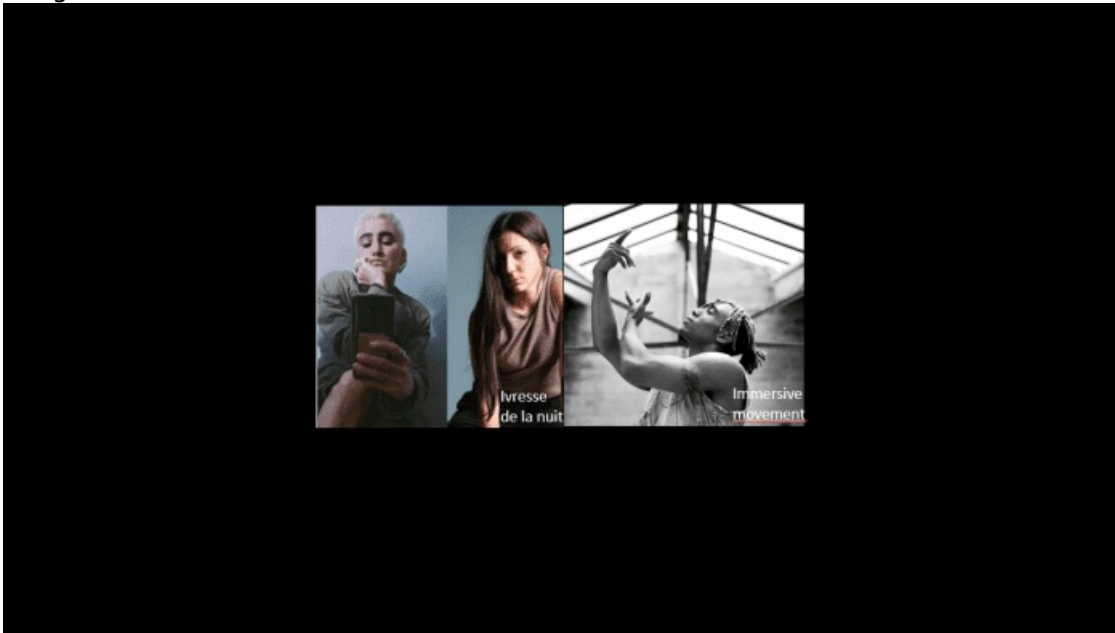

PACTE EN SEINE - Compagnie Michel Onomo - "Ivresse de la nuit" et "Immersive Movement"

Image

Compagnie Michel Onomo
Date de l'événement
Vendredi 26 mai à 10h30
Body

Ivresse de la nuit :

L'esprit troublé par un abus l'état d'exaltation, l'euphorie sous l'effet d'une passion forte. L'ivresse (ou l'ébriété) correspond à notre état quotidien. Elle nous emmène à des troubles de l'humeur ou une incoordination des mouvements cette pièce invite les gens à nous plonger dans le grand frisson qui passe sous les étoiles. Celui du fameux : Ecoutez là-bas, sous les rayons de la lune ..." et dites ce que vous avez vu ...

Qui s'amuse
C'est l'intelligence

Immersive movement

L'âme, les premiers instants, les premières son de l'univers... Le son d'un bruit interne tel celui d'un fœtus dans le ventre... Les bruits résonnant sont ceux de l'extérieur... Un va et vient entre le réel et l'irréel électronique... La danse devient alors ... Immersive et expressive !!

" Immersive Movement est un solo de danse accompagné en live par un beatboxeur, une violoniste-percussionniste et un beatmaker. Écrire un solo charismatique avec une signature et une écriture originale et immersive . Sublime, éthérée et cosmique avec une matière propre à mon histoire de technicien de la danse. Ce projet vient incarner le mélange des danses qui m'ont traversées tout au long de ma carrière et vient affirmer mon écriture « Ghôst flow » : un geste pure c'est un mouvement pleinement accompli."