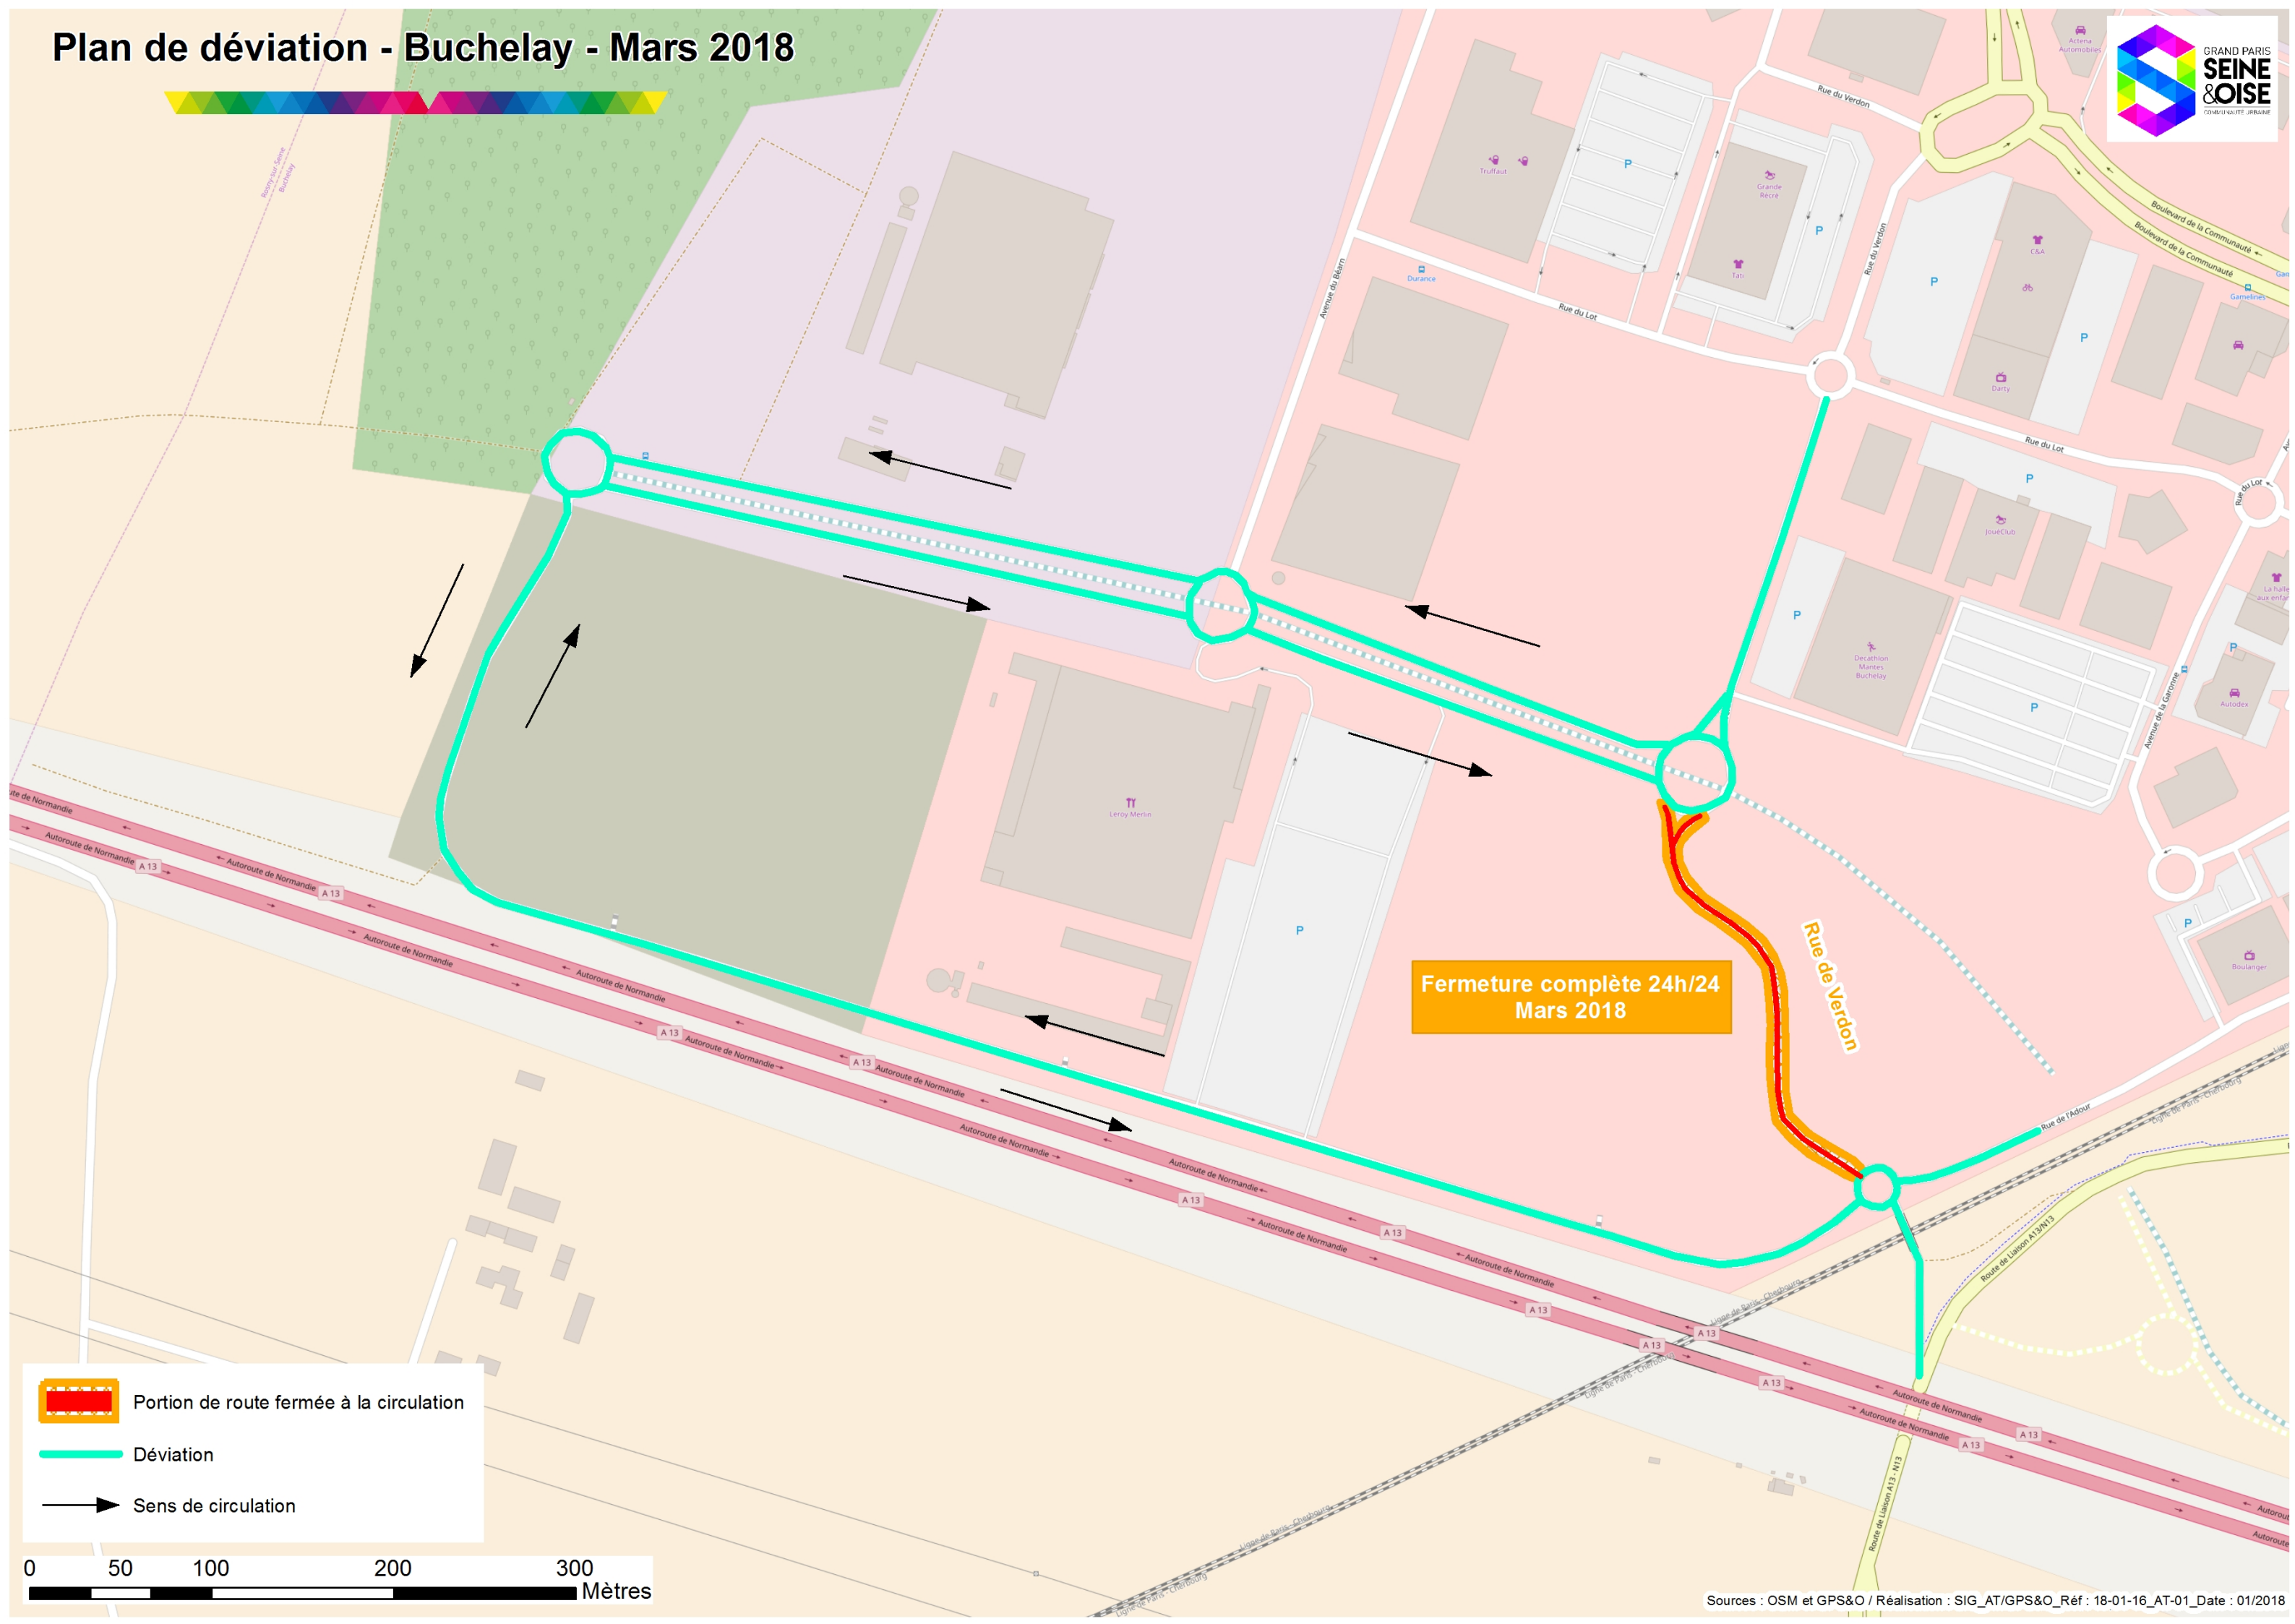

Plan de déviation - Buchelay - Mars 2018

Fermeture complète 24h/24
Mars 2018

-  Portion de route fermée à la circulation
-  Déviation
-  Sens de circulation

0 50 100 200 300 Mètres