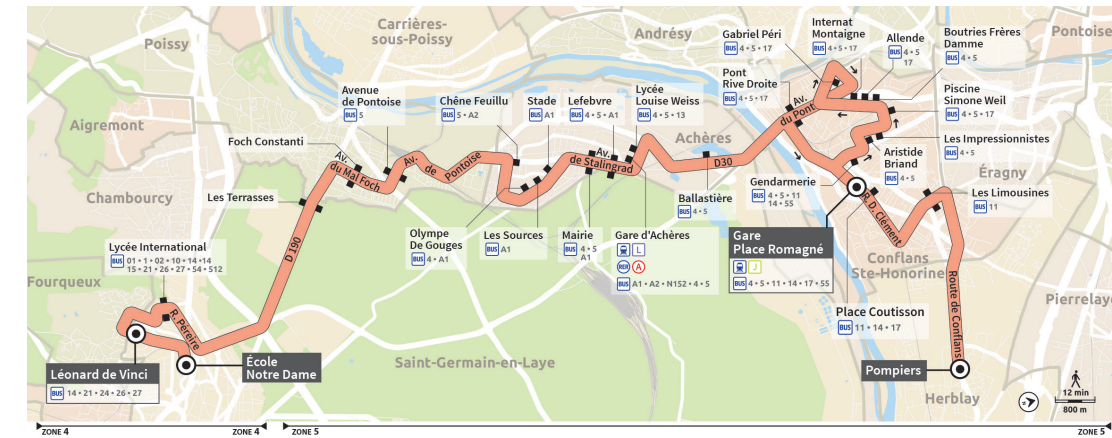

La ligne **5** devient la **4** et la **5**. Ces deux nouvelles lignes vous proposent des itinéraires plus directs pour desservir les villes de Conflans, Achères, Poissy et Saint-Germain-en-Laye.

Offre bus renforcée entre Conflans et Achères par la desserte d'un tronçon commun à ces deux lignes.

Avec la ligne **24**, profitez d'une liaison rapide entre les gares RER de Poissy et de Saint-Germain-en-Laye. Les correspondances avec le mode ferré sont optimisées.

Bus **4** Conflans <> Achères <> St-Germain-en-Laye

Bus **5** Conflans <> Achères <> Poissy

Bus **5S** Desserte scolaire

Trajet en bus plus court et direct toute la semaine et le weekend !

- Du lundi au vendredi : toutes les 15 à 30 minutes
- Le samedi : toutes les 30 minutes
- Le dimanche : toutes les heures