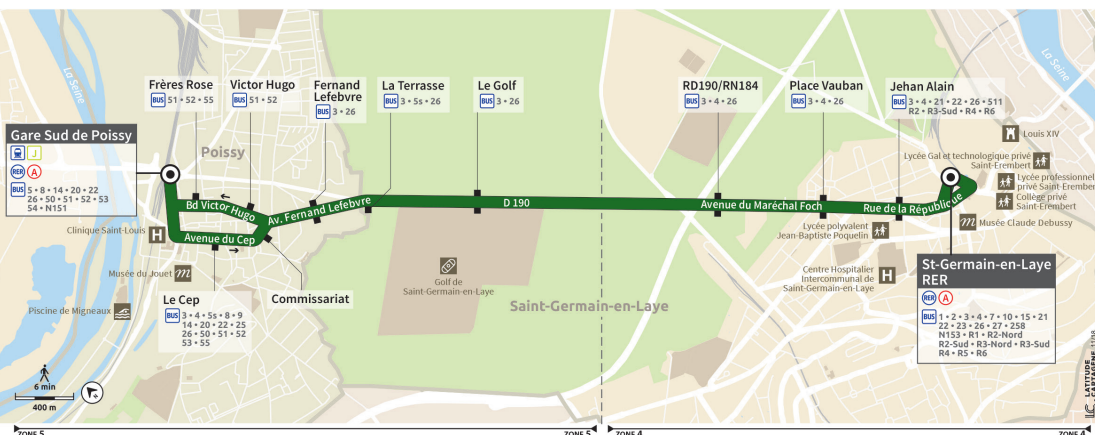

Bus **24** Poissy <=> Saint-Germain-en-Laye

Des bus plus souvent en semaine et le weekend !

- **Du lundi au vendredi :** toutes les 8 à 20 minutes (au lieu de 20 à 40mn),
- **Le samedi :** toutes les 20 minutes (au lieu de 30mn),
- **Le dimanche :** toutes les 30 minutes (au lieu de 1h ou 2h).

Des bus plus tôt et plus tard :

- **Du lundi au vendredi :** de 5h10 à 23h40
- **Le samedi :** de 5h20 à 00h00
- **Le dimanche :** de 6h55 à 21h

Nous contacter **24**

Boutique Bus Transdev
Avenue Maurice Berteaux
78 300 POISSY

La ligne **5** devient la **4** et la **5**. Ces deux nouvelles lignes vous proposent des itinéraires plus directs pour desservir les villes de Conflans, Achères, Poissy et Saint-Germain-en-Laye.

Offre bus renforcée entre Conflans et Achères par la desserte d'un tronçon commun à ces deux lignes.