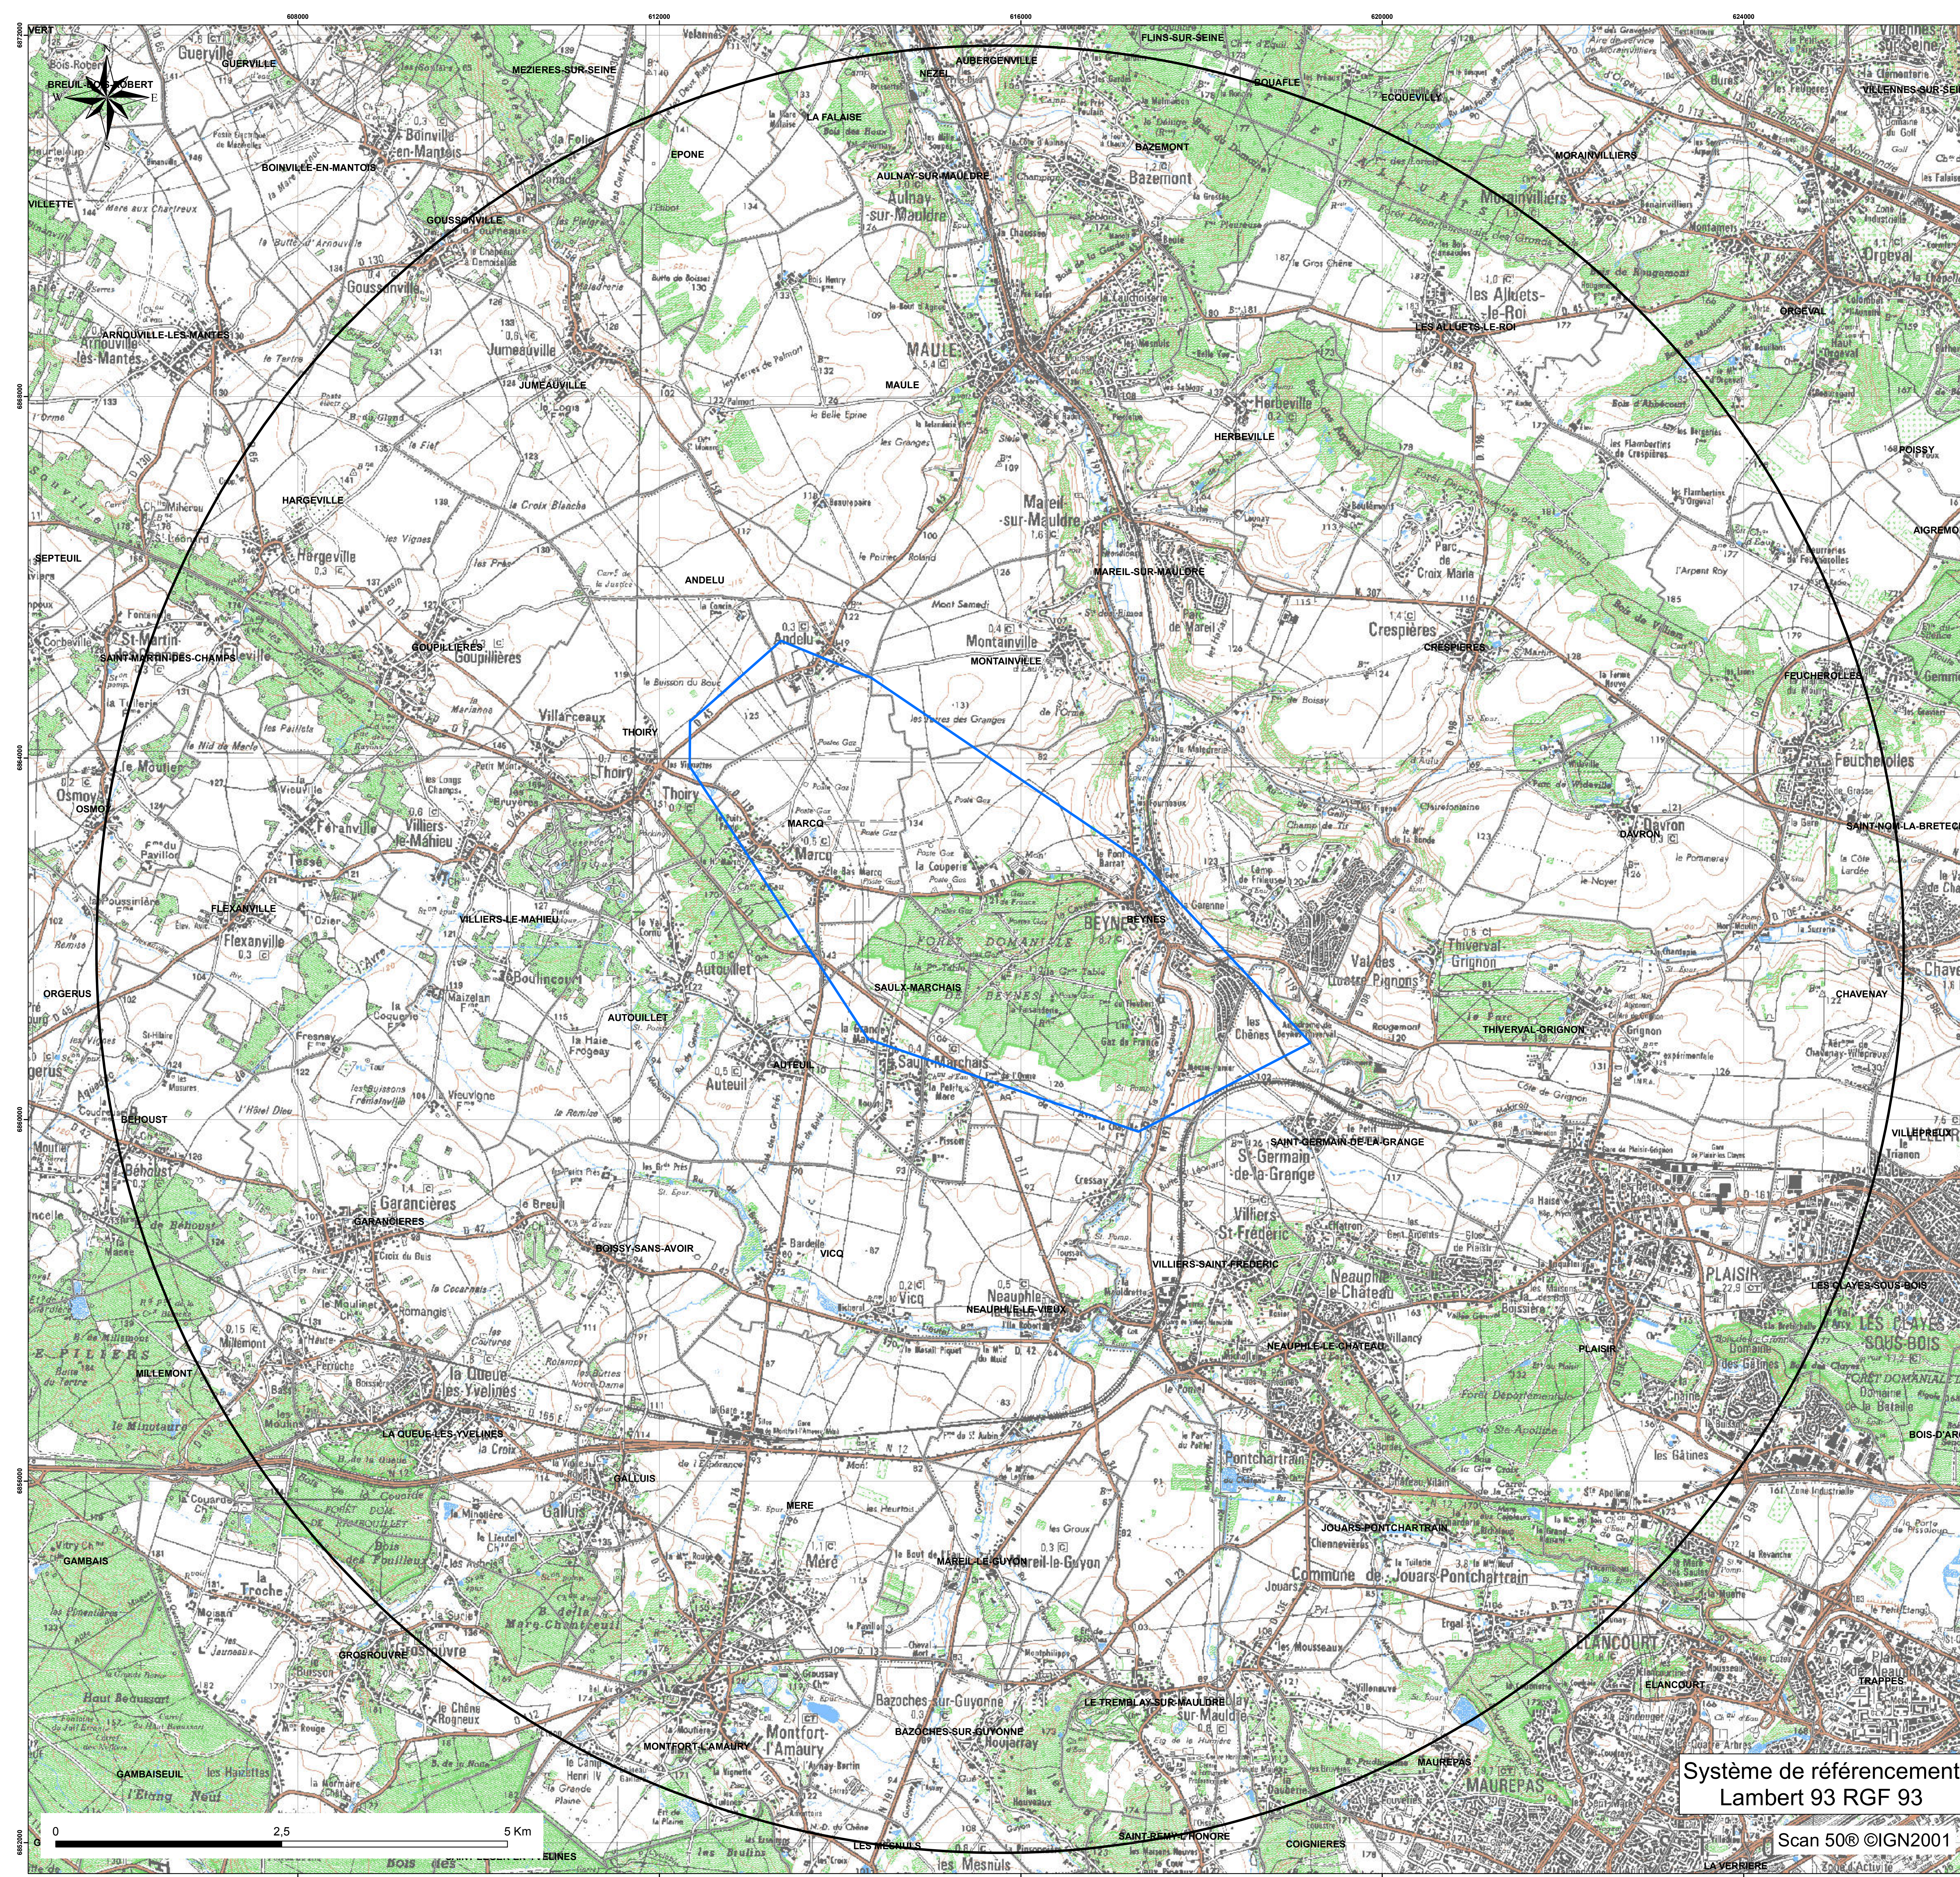

CONCESSION DE STOCKAGE DE "BEYNES"

Périmètre de la concession de stockage
et du périmètre de protection associé

DATE : 16/04/2015

Echelle : 1/25 000

- ▭ Limites des communes
- Périmètres**
- ▭ PROTECTION
- ▭ STOCKAGE