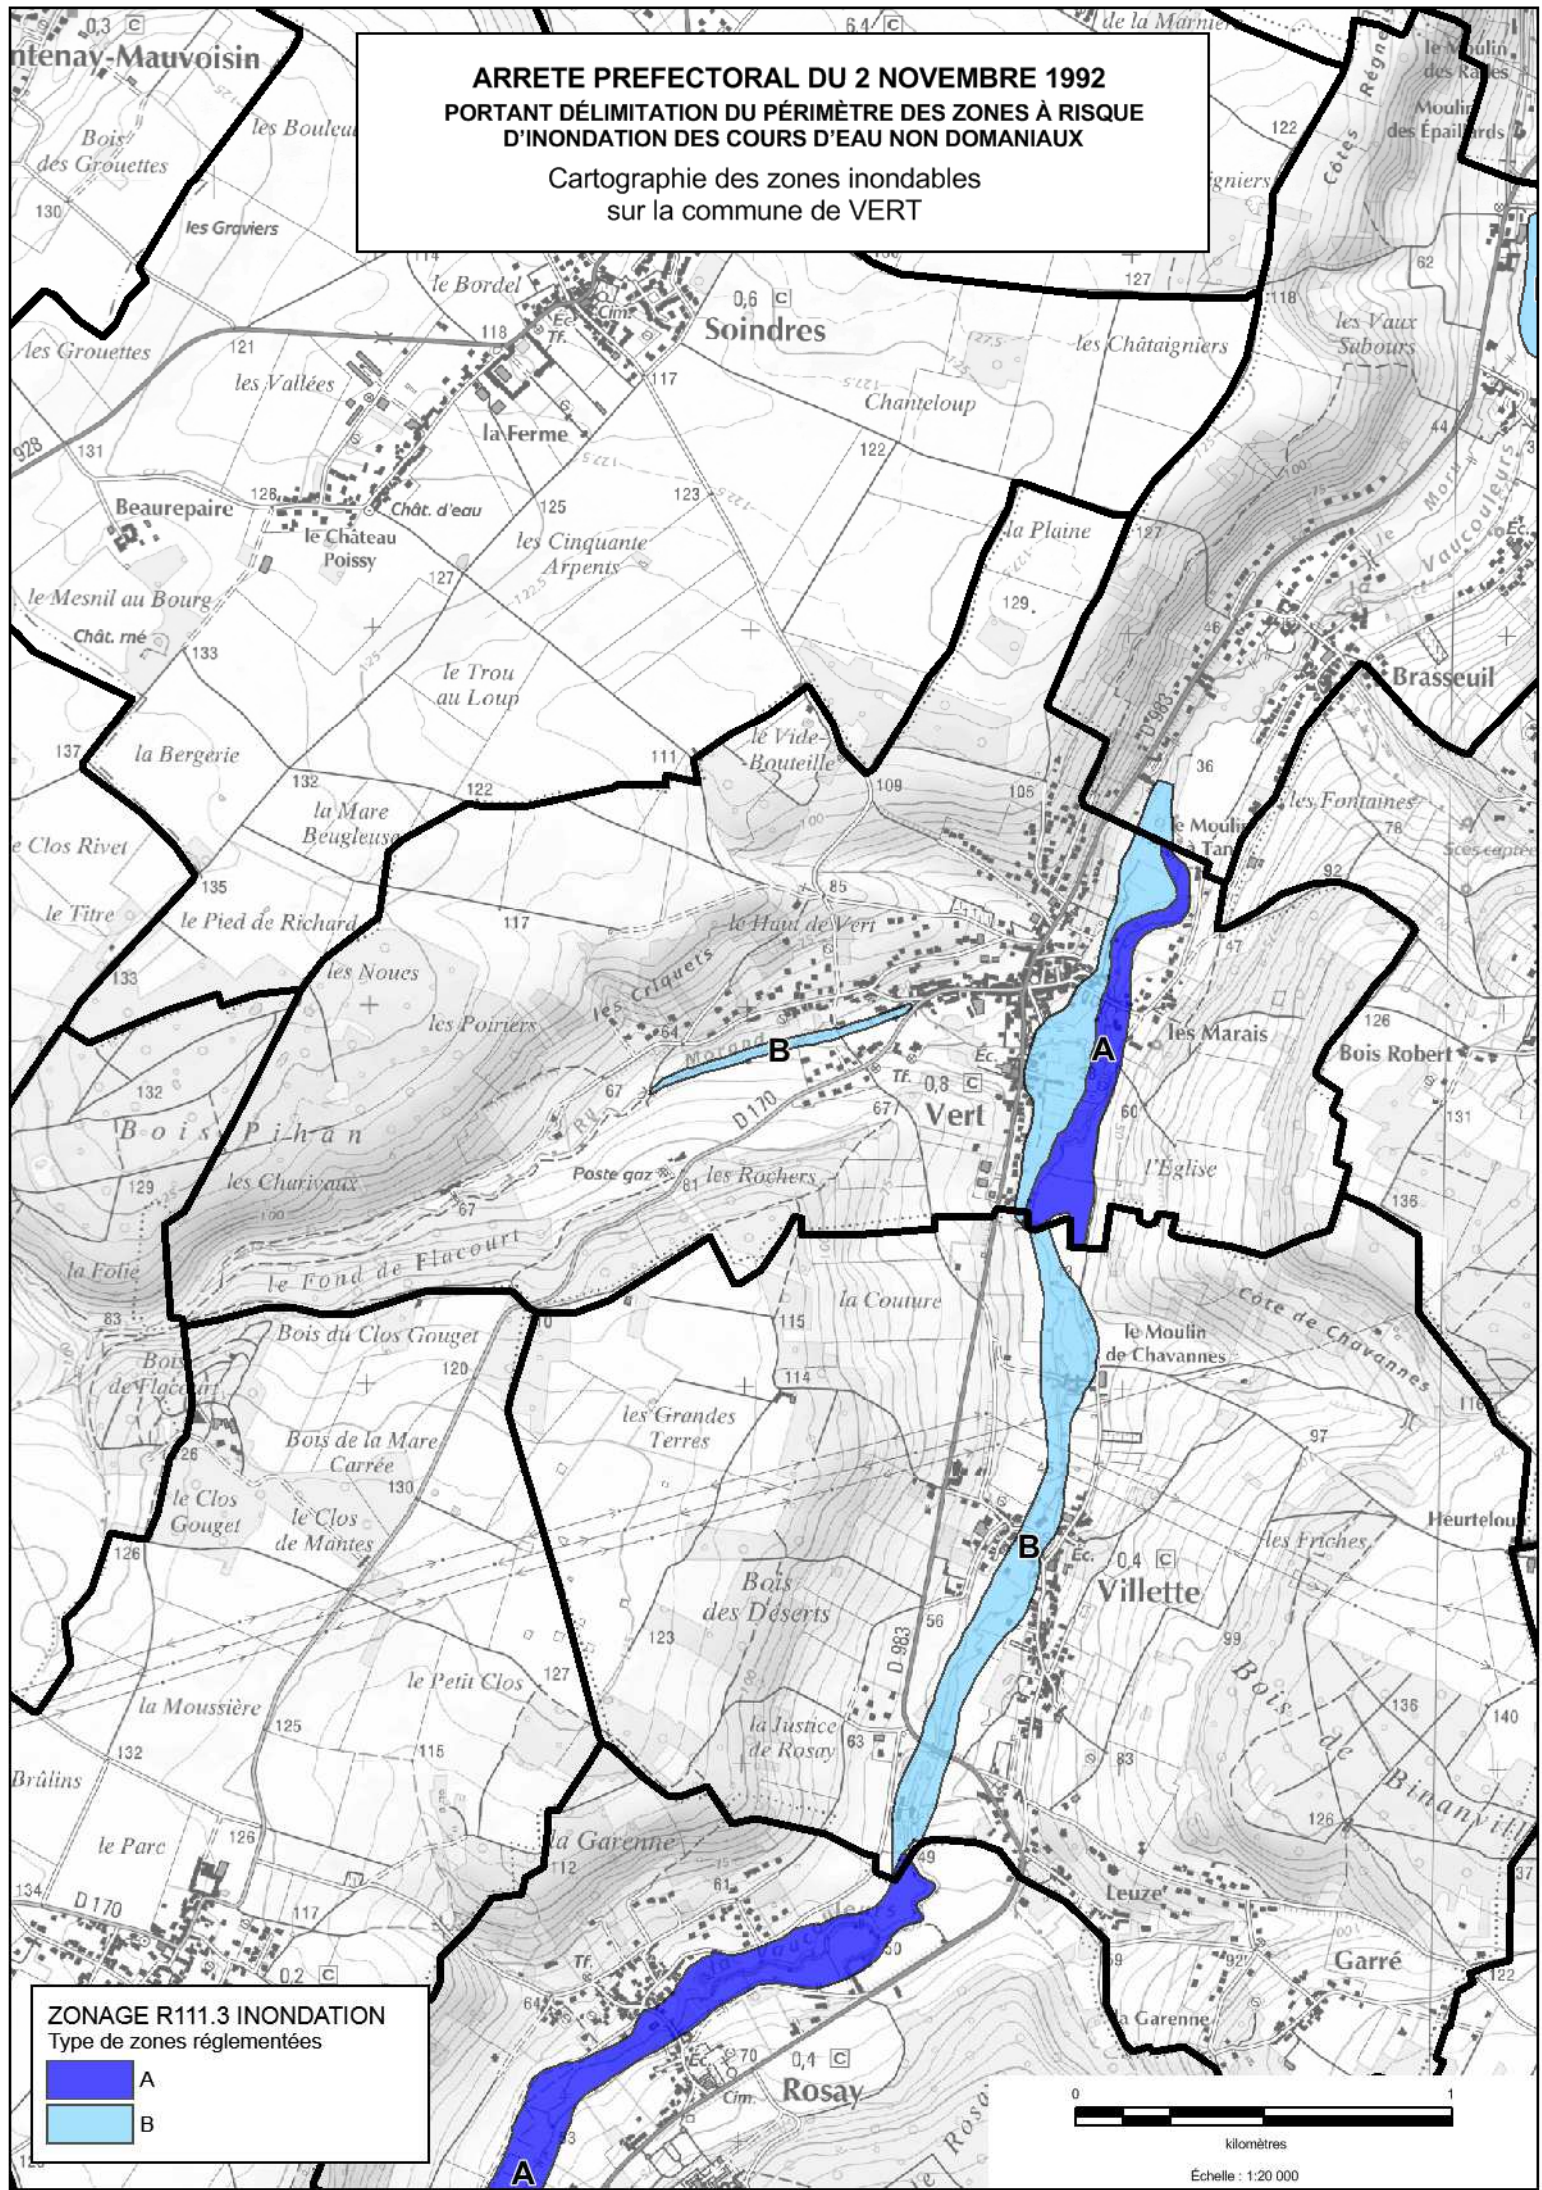

**ARRETE PREFECTORAL DU 2 NOVEMBRE 1992
PORTANT DÉLIMITATION DU PÉRIMÈTRE DES ZONES À RISQUE
D'INONDATION DES COURS D'EAU NON DOMANIAUX**

Cartographie des zones inondables
sur la commune de VERT

ZONAGE R111.3 INONDATION
Type de zones réglementées

- A
- B

Echelle : 1:20 000