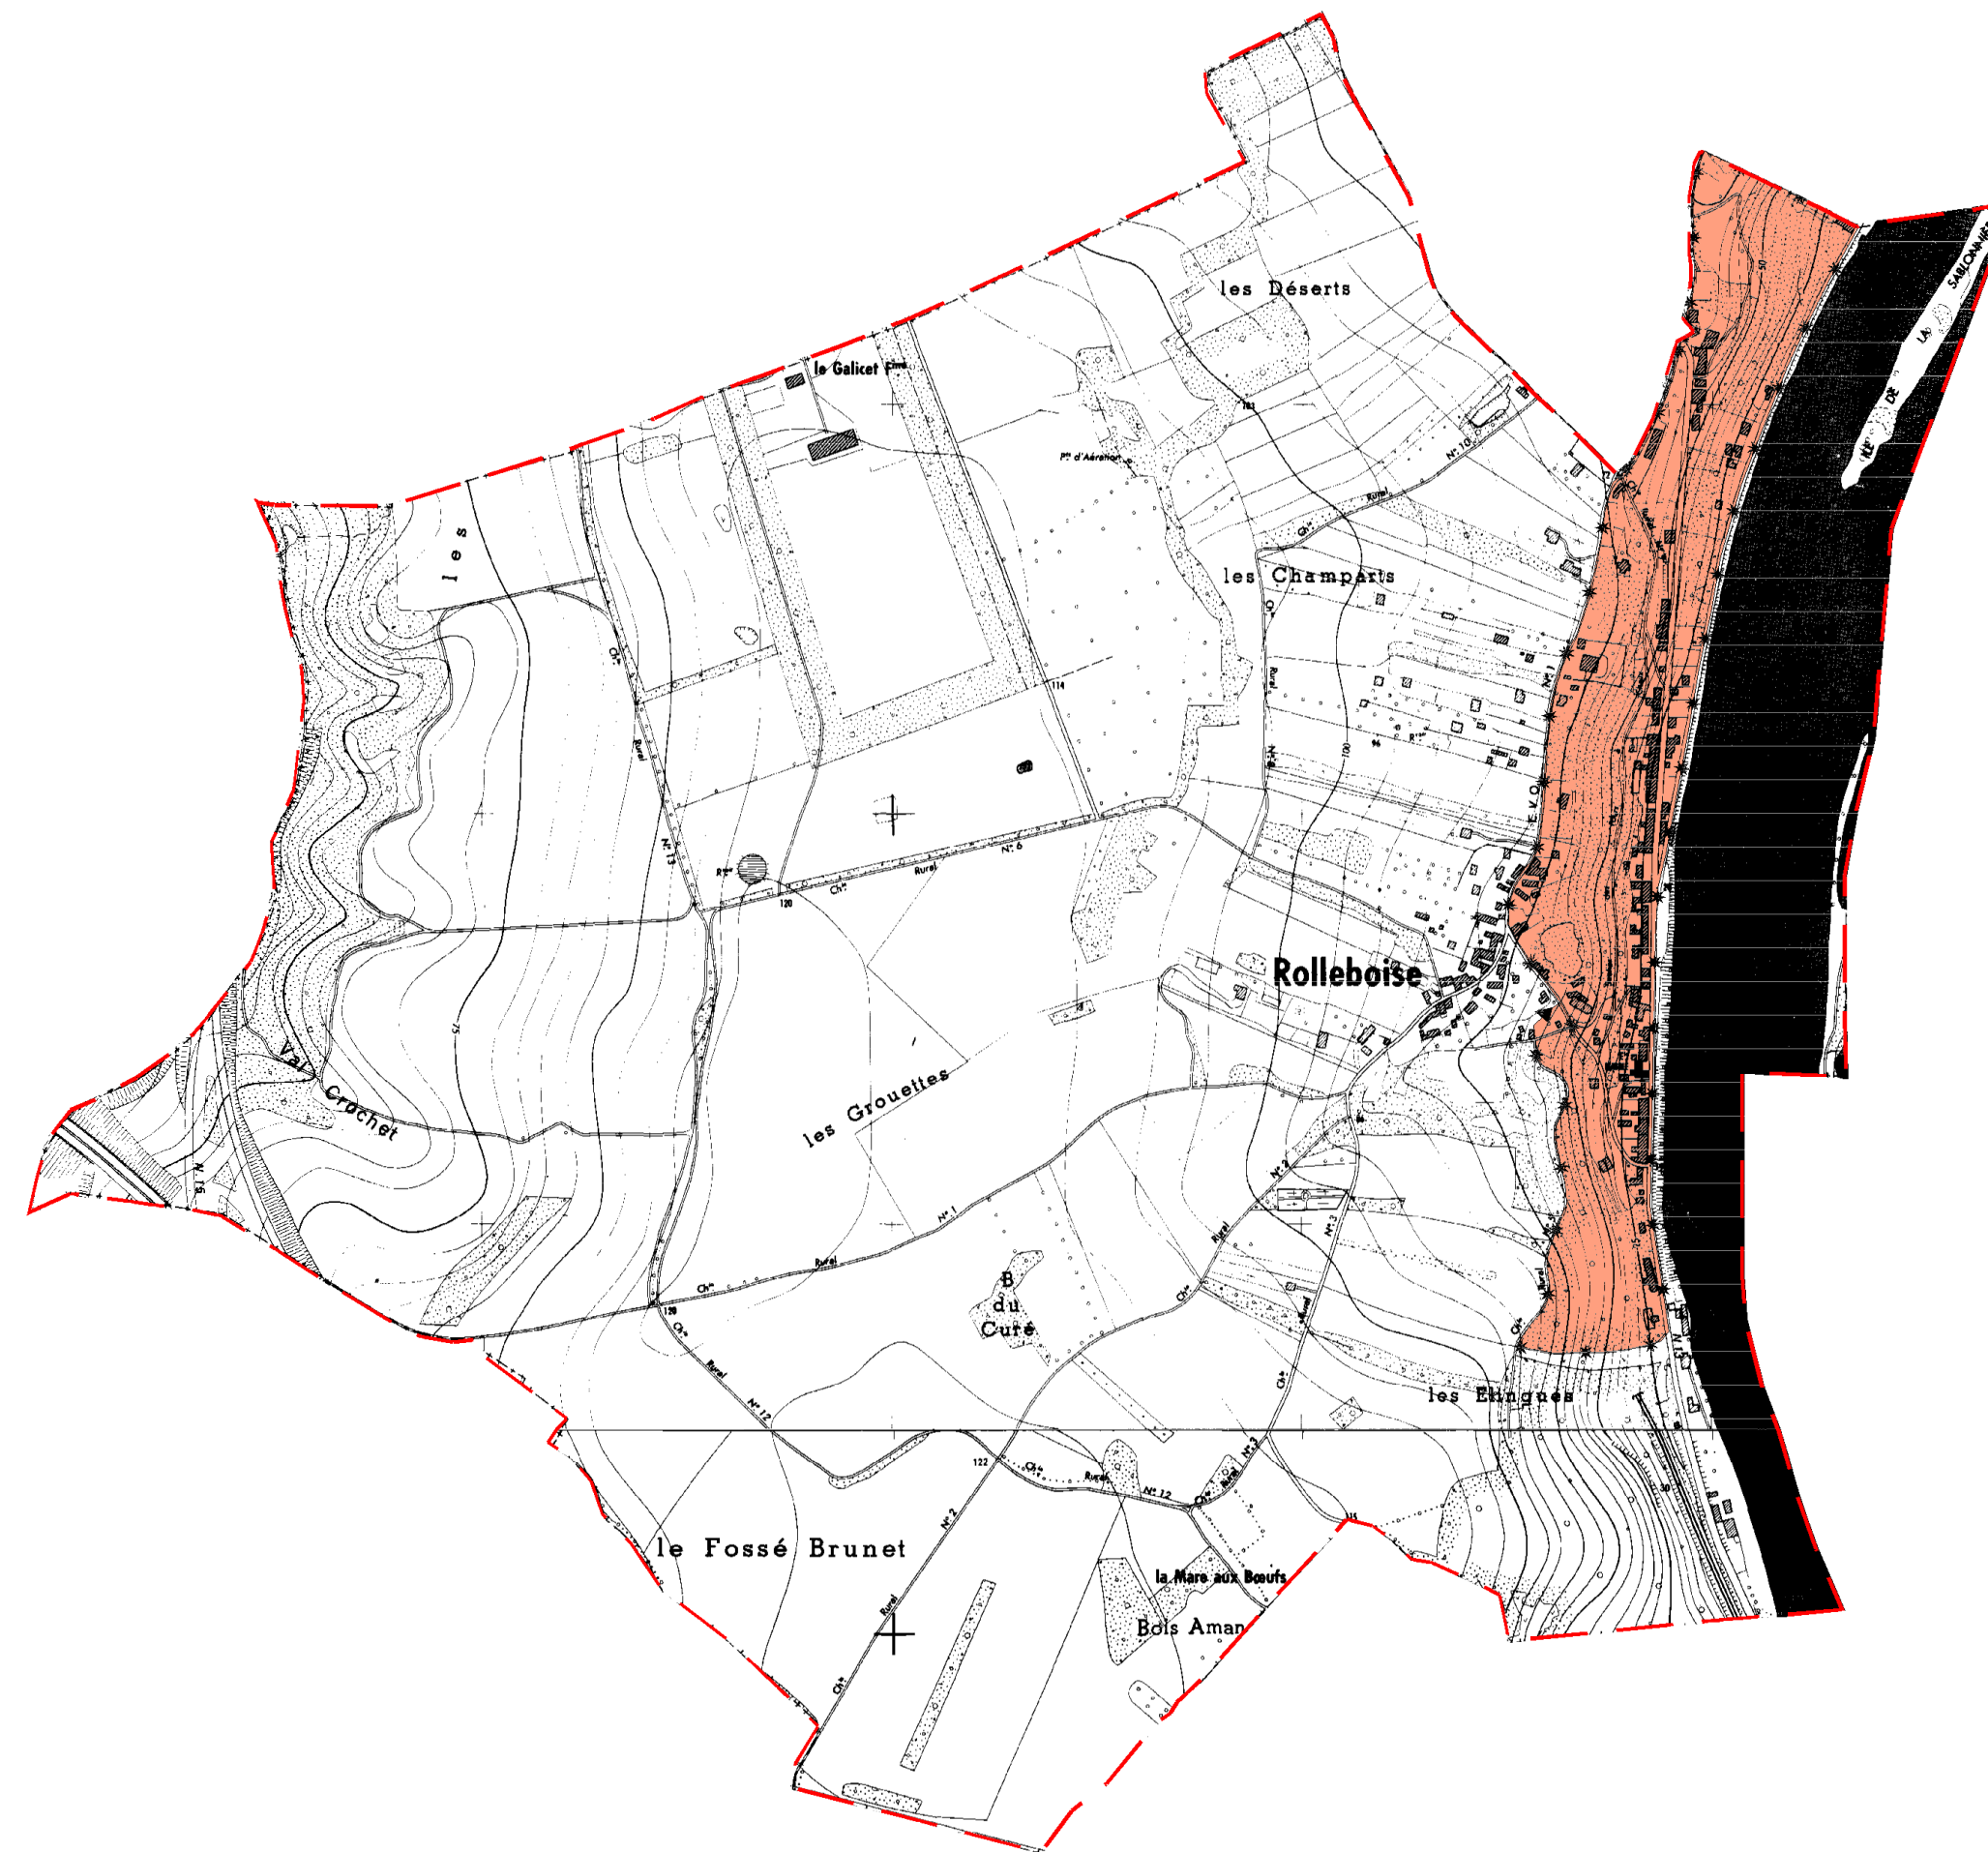

# ROLLEBOISE (78)

Tableau d'assemblage des communes des Yvelines

**ROLLEBOISE**  
**ZONAGE DES CAVITES SOUTERRAINES**  
 Echelle: 1/5000

- \* \* \* Zonage P.P.R. (Ancien R.111.3) - Arrêté Préfectoral du 05/08/1986
- • • Zonage P.P.R. - Arrêté Préfectoral du
- ▲ ▲ ▲ Zonage non réglementaire
- — — Limite de commune

Superficie: 304 ha

Nature géologique du matériau excavé

Oxyse	Calcaire	Crâle	Marnière	Divers (souterrains, ...)
		21,3 ha		