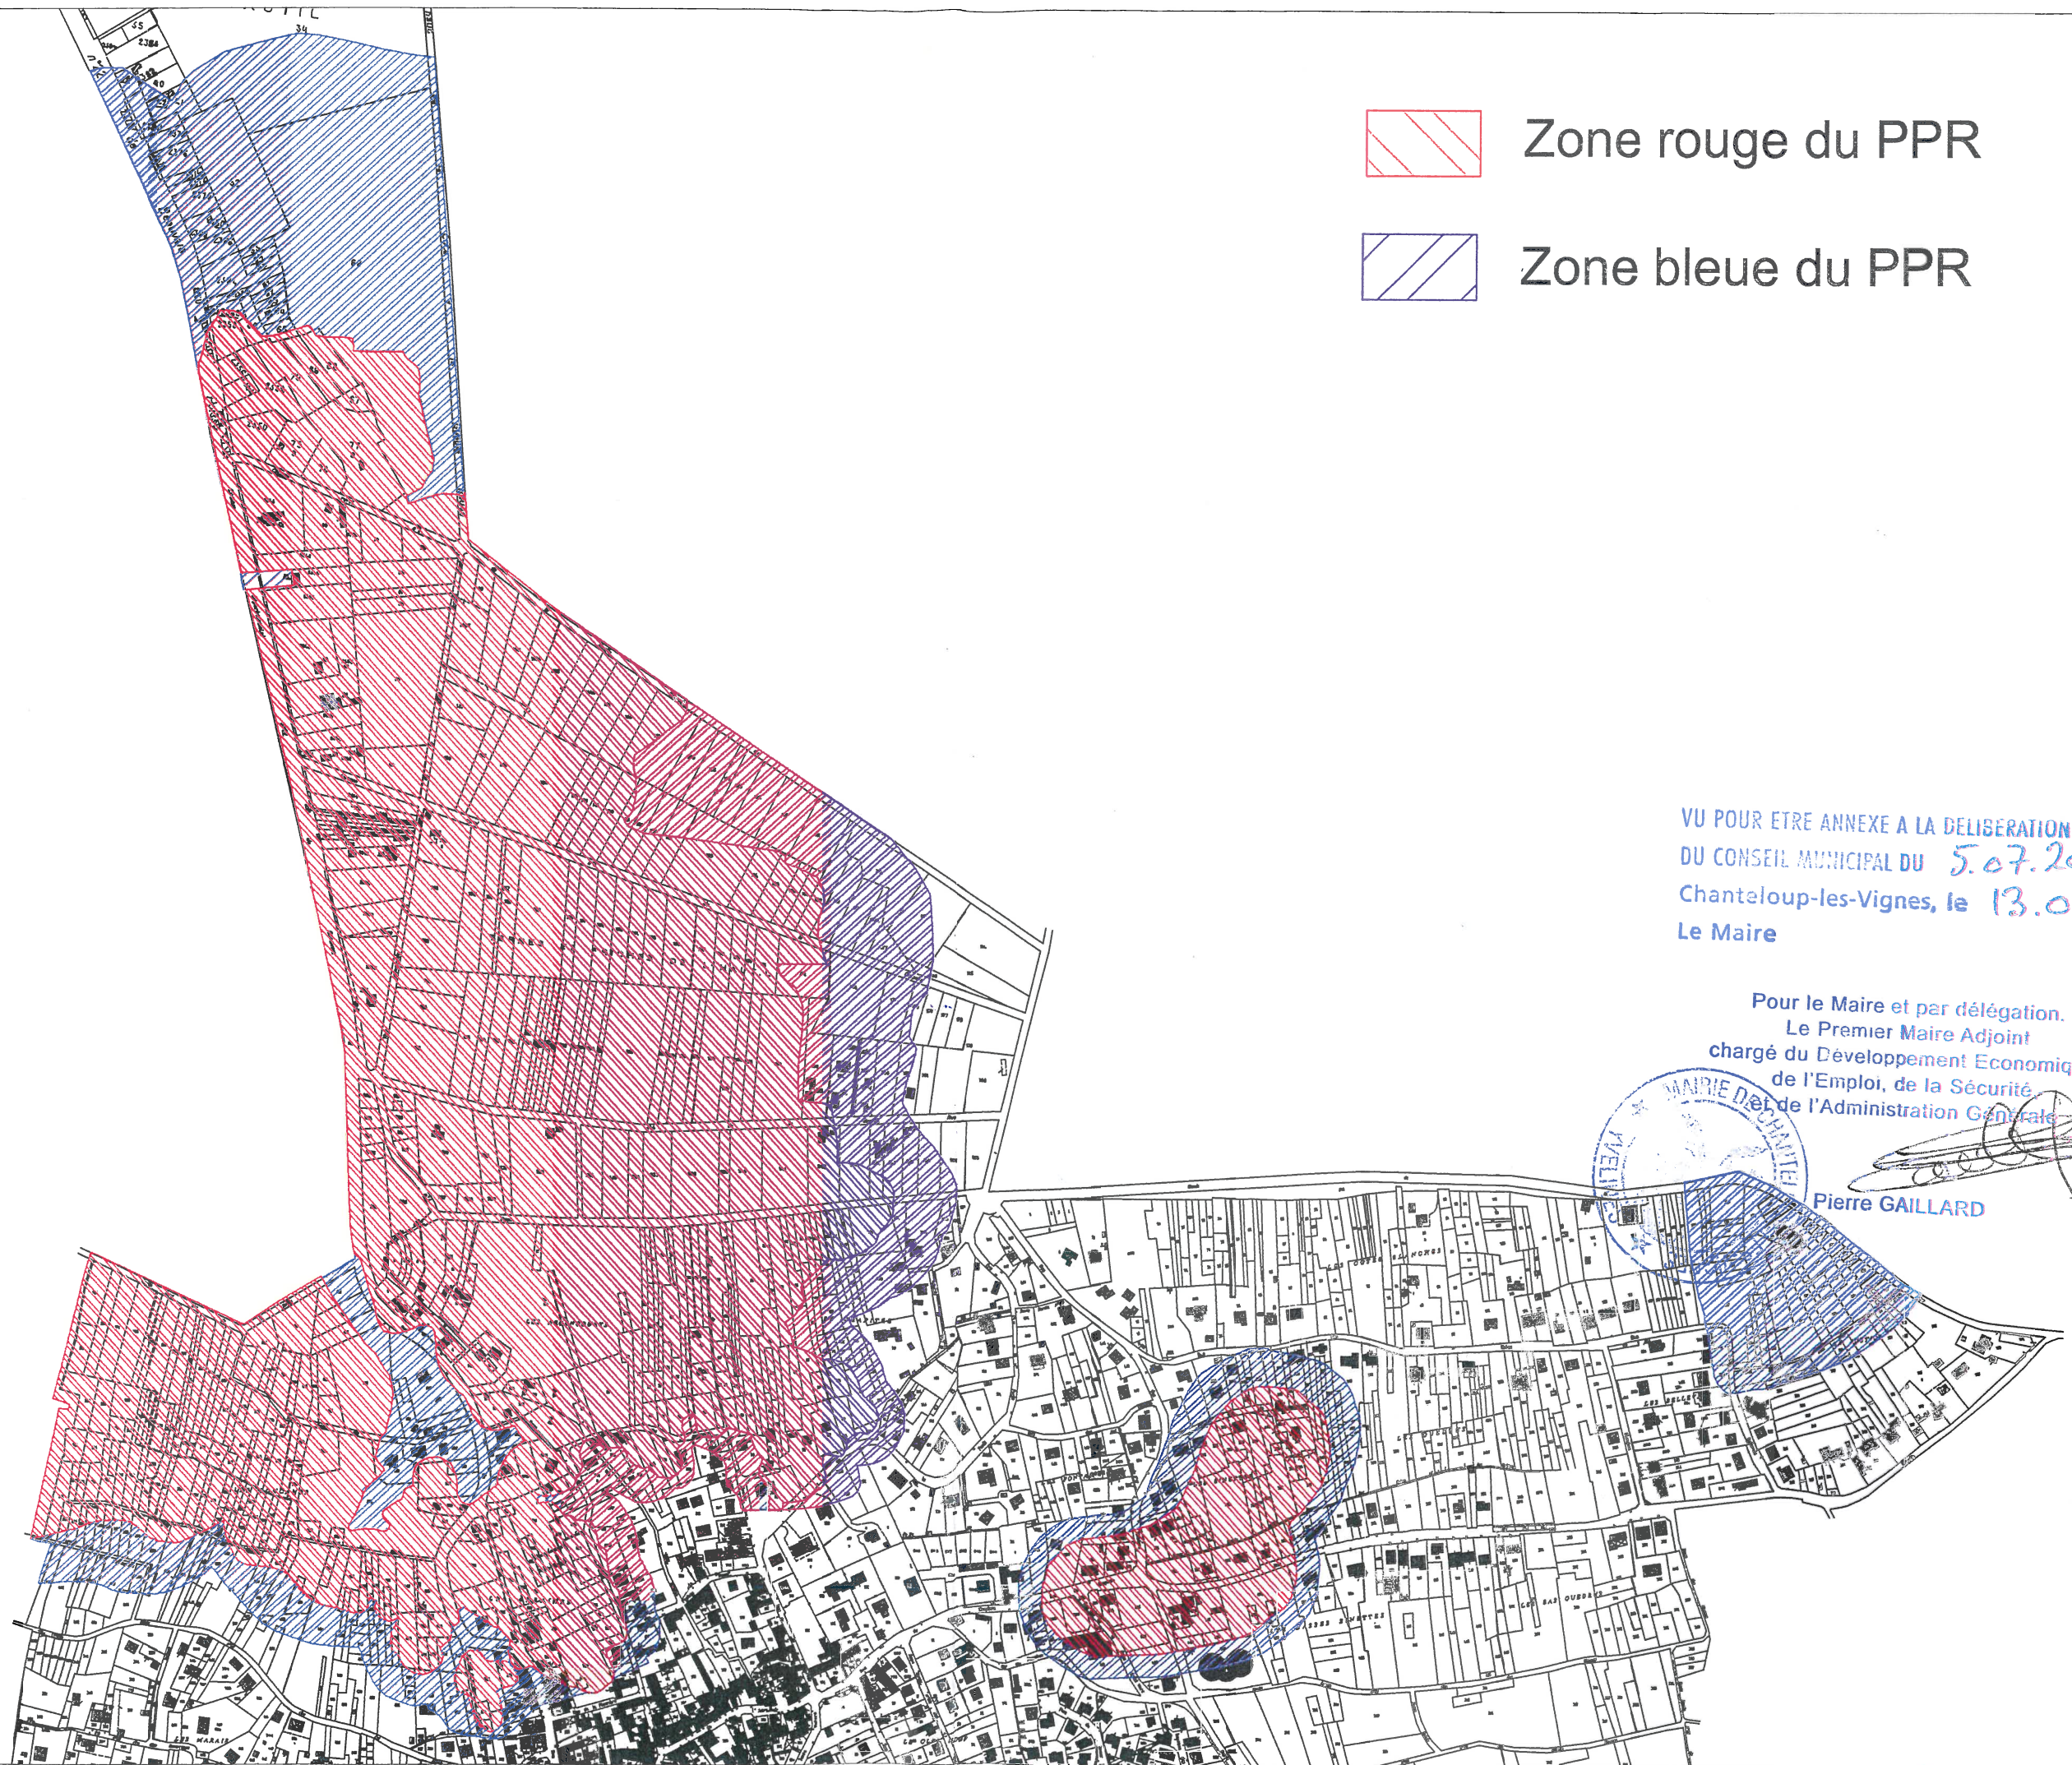

PPR

Zone rouge du PPR

Zone bleue du PPR

VU POUR ETRE ANNEXE A LA DELIBERATION
DU CONSEIL MUNICIPAL DU 5.07.2011
Chanteloup-les-Vignes, le 13.07.2011
Le Maire

Pour le Maire et par délégation,
Le Premier Maire Adjoint
chargé du Développement Economique,
de l'Emploi, de la Sécurité
et de l'Administration Générale