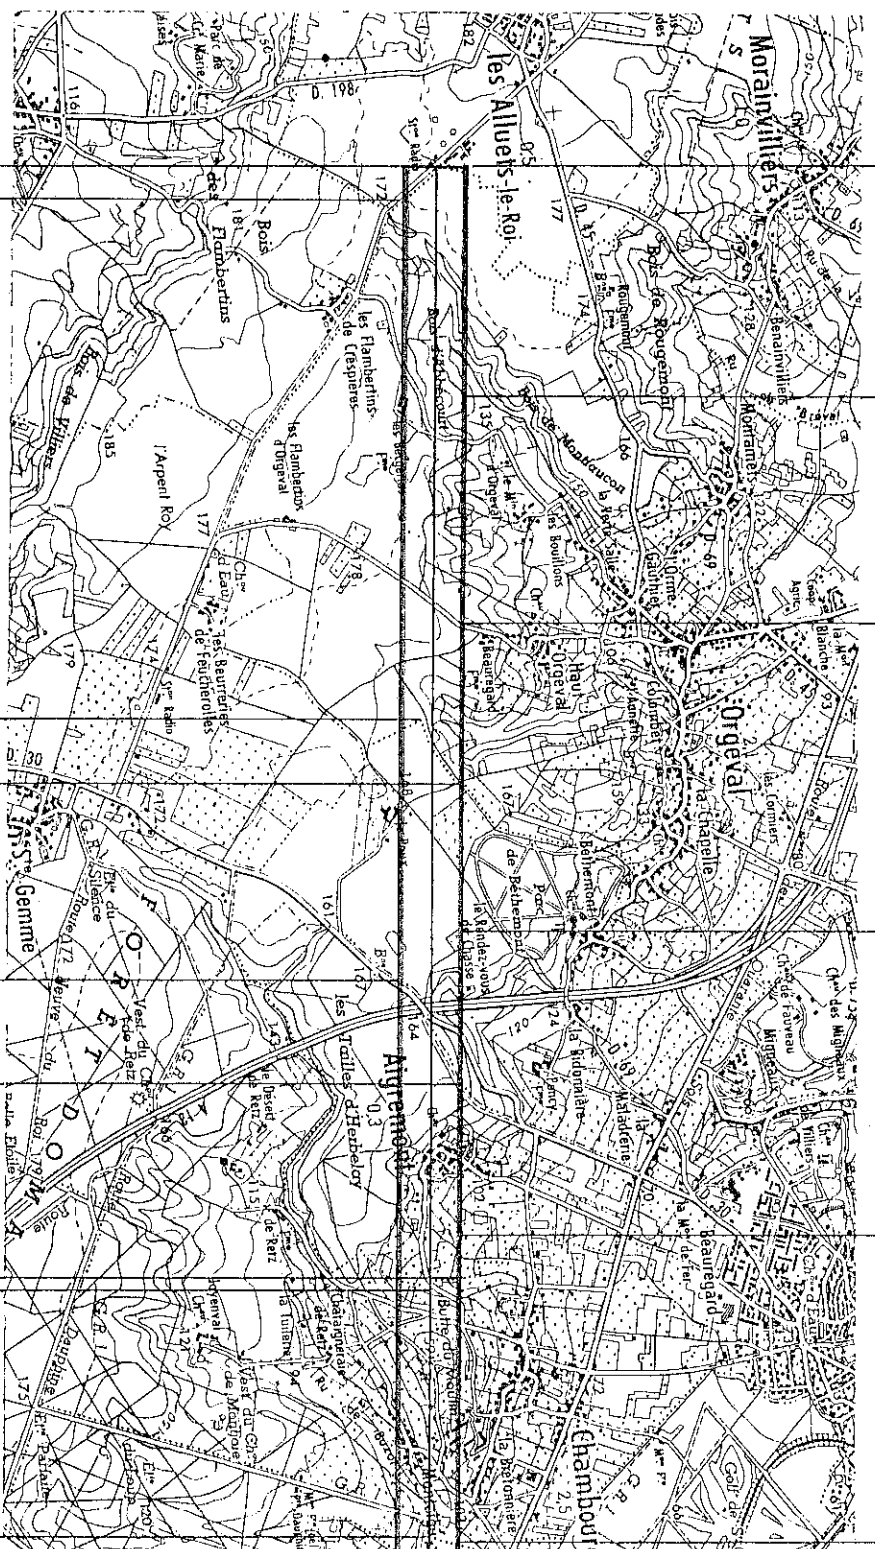

Altitudes maximales N.G.F. à ne pas dépasser	205	200	195	190	185
Distances cumulées en km.	0	1500	3	5	7

ZONE SPECIALE

DE

DEGAGEMENT

Longueur : 35,100 km.

Largeur : 400m.

1/50.000

Communes
et
Départements
traversés

LES ALLUETS-LE ROI

ORGEVAL

POISSY

AIGREMONT

CHAMBOURCY

Y V E L I