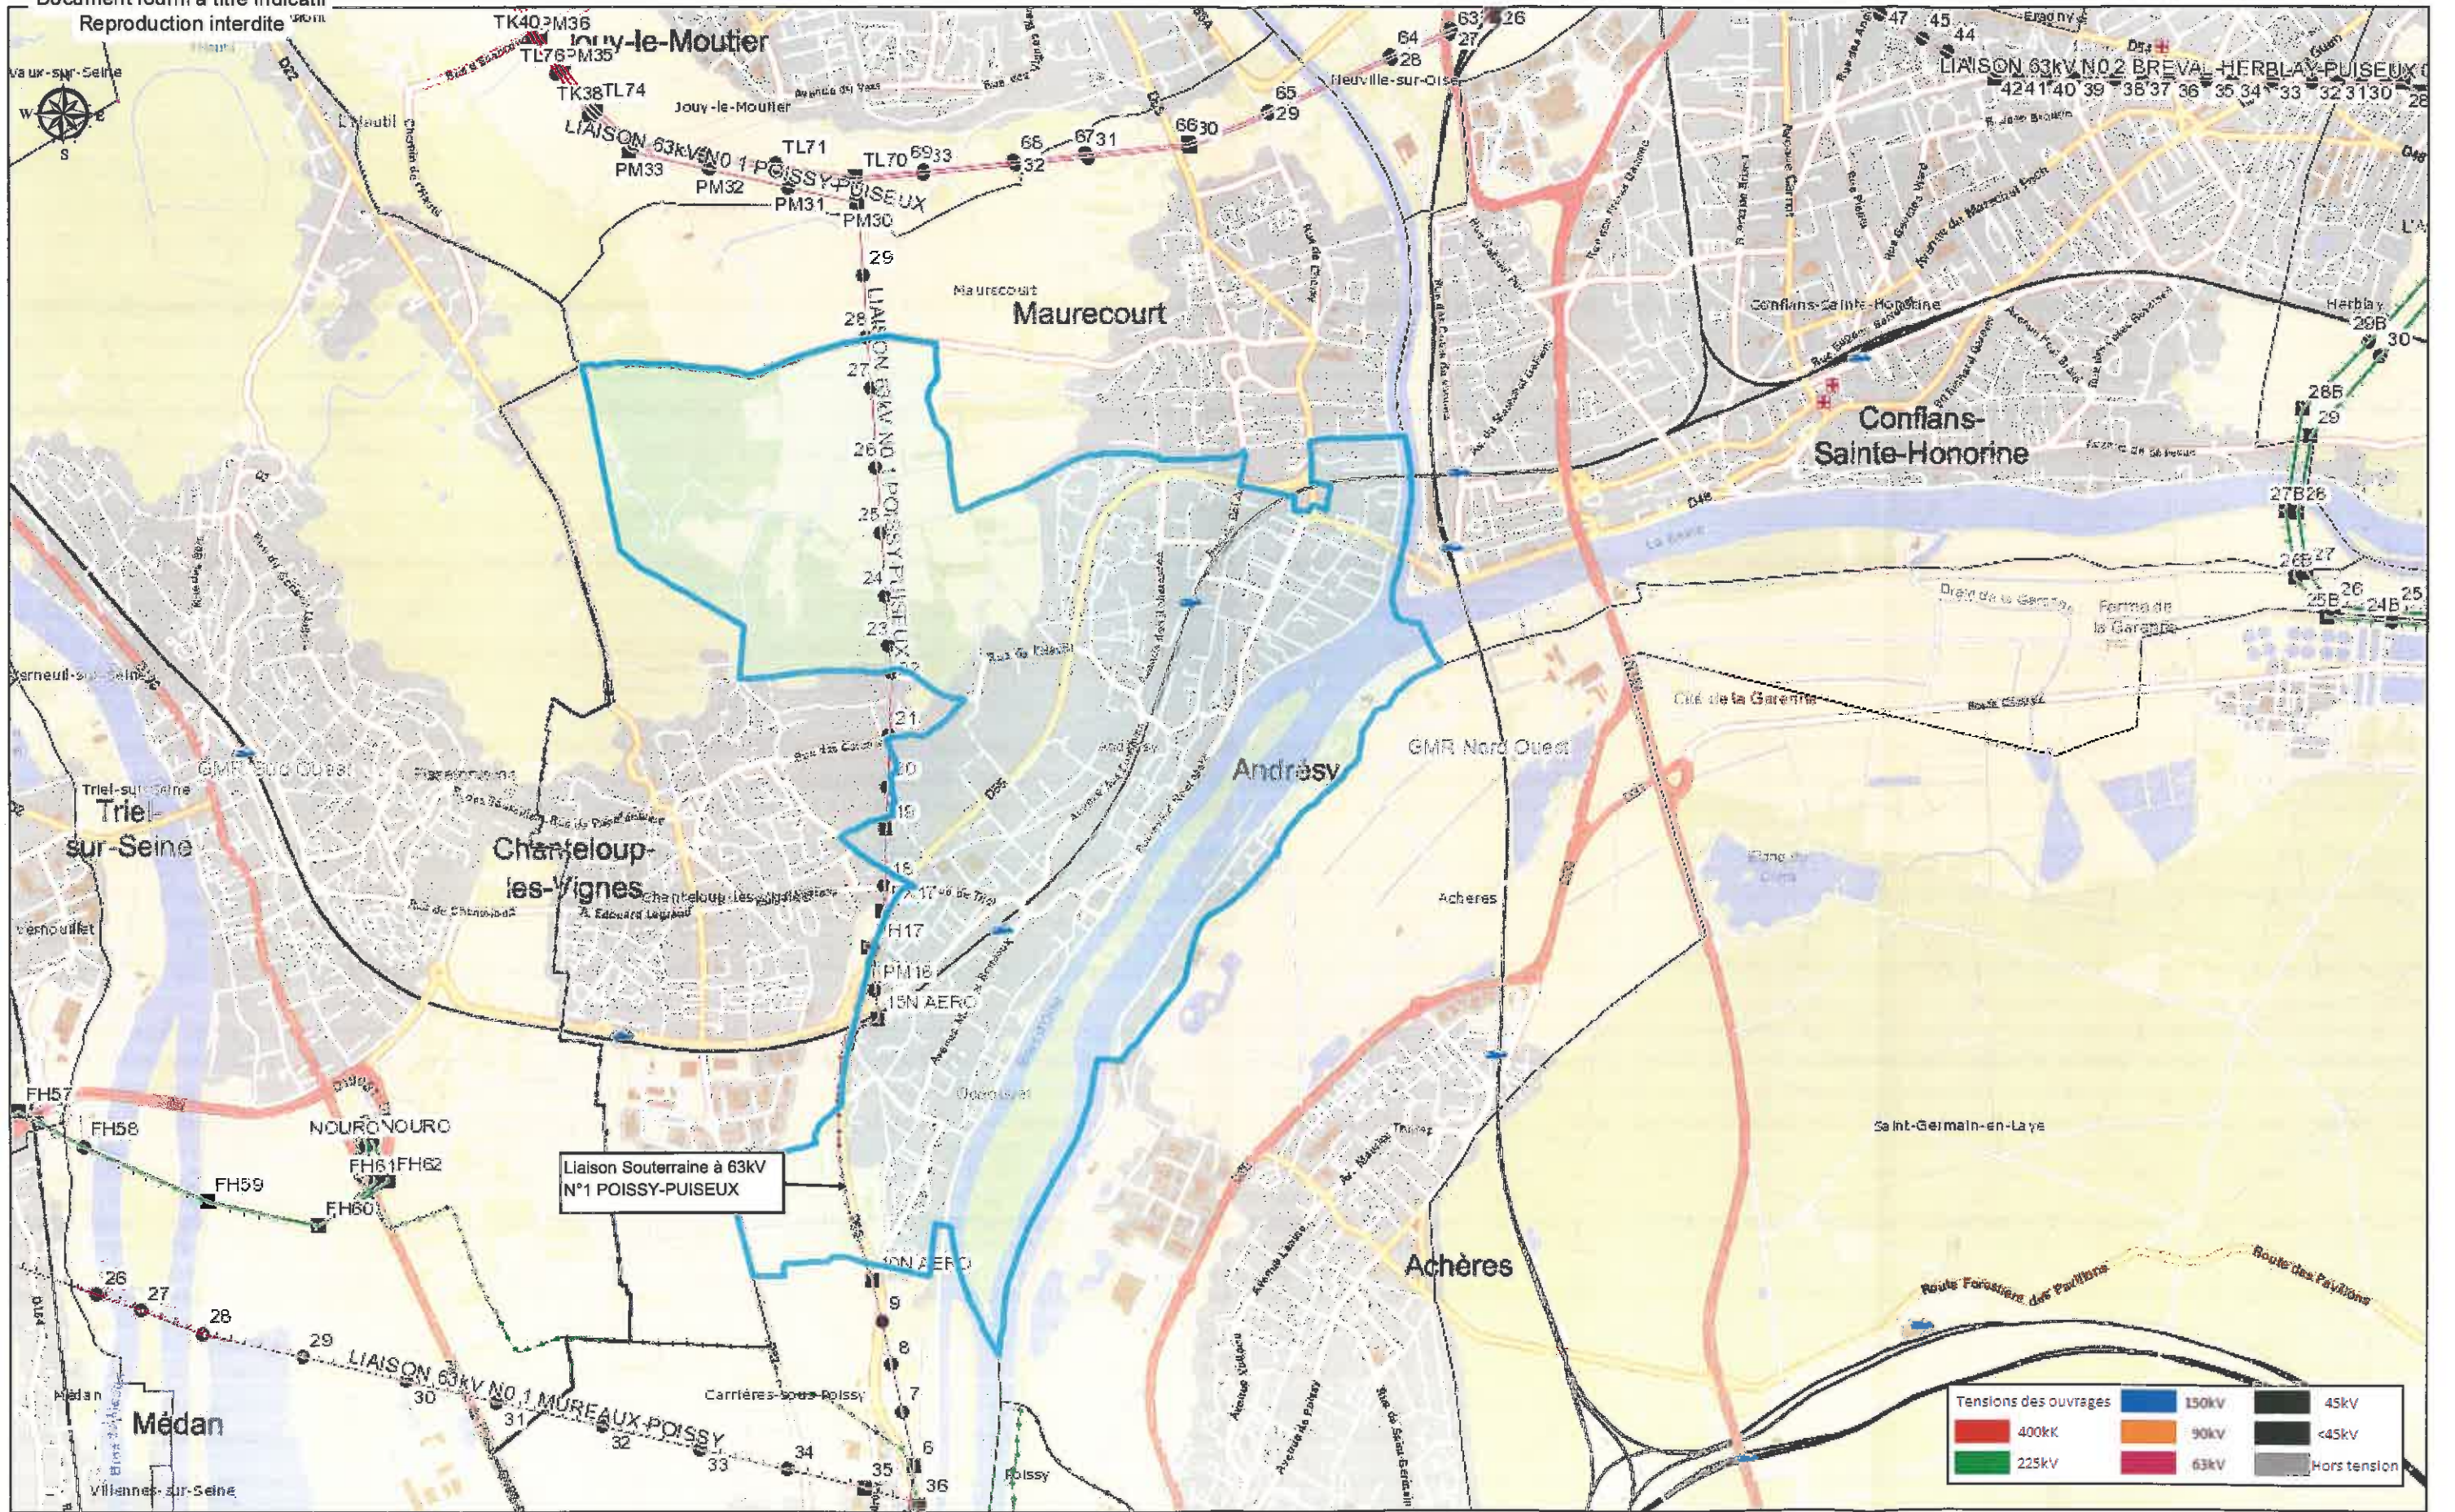

© RTE - © IGN
Document fourni à titre indicatif
Reproduction interdite

Liaison Souterraine à 63kV
N°1 POISSY-PUISEUX

Echelle : 1:25 000 0 0,5 1 2 Kilomètres