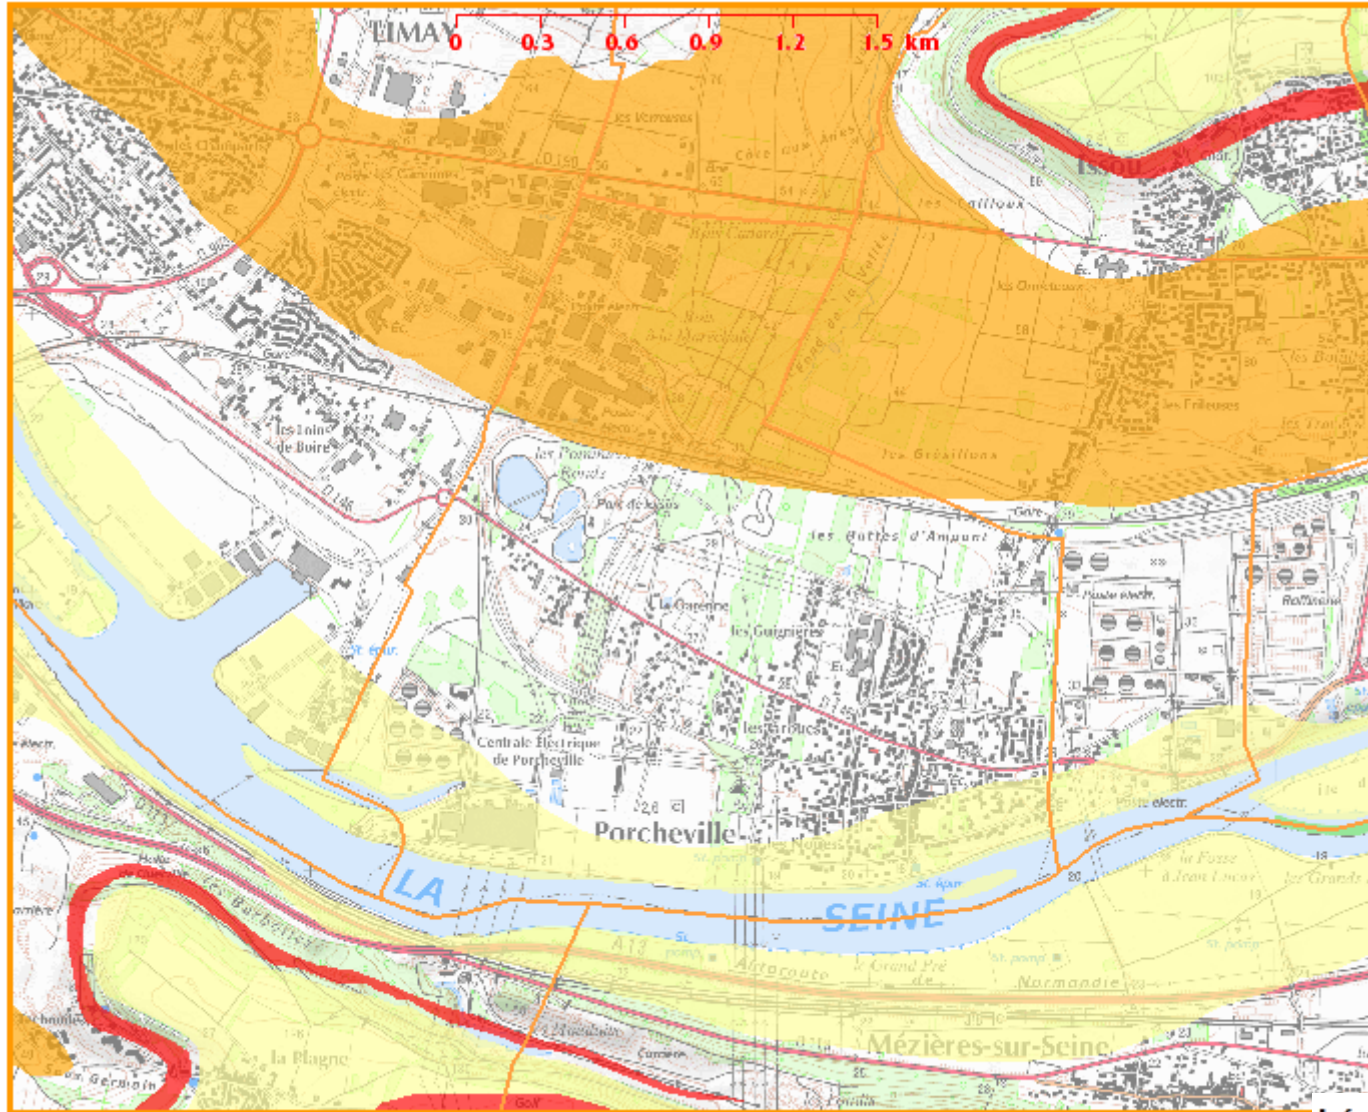

Risques naturels : Aléa retrait gonflement des argiles

Échelle de validité des cartes d'aléa : 1/50 000

Légende des argiles

-  Argiles
-  Aléa fort
-  Aléa moyen
-  Aléa faible
-  Aléa à priori nul
-  Argiles non réalisé