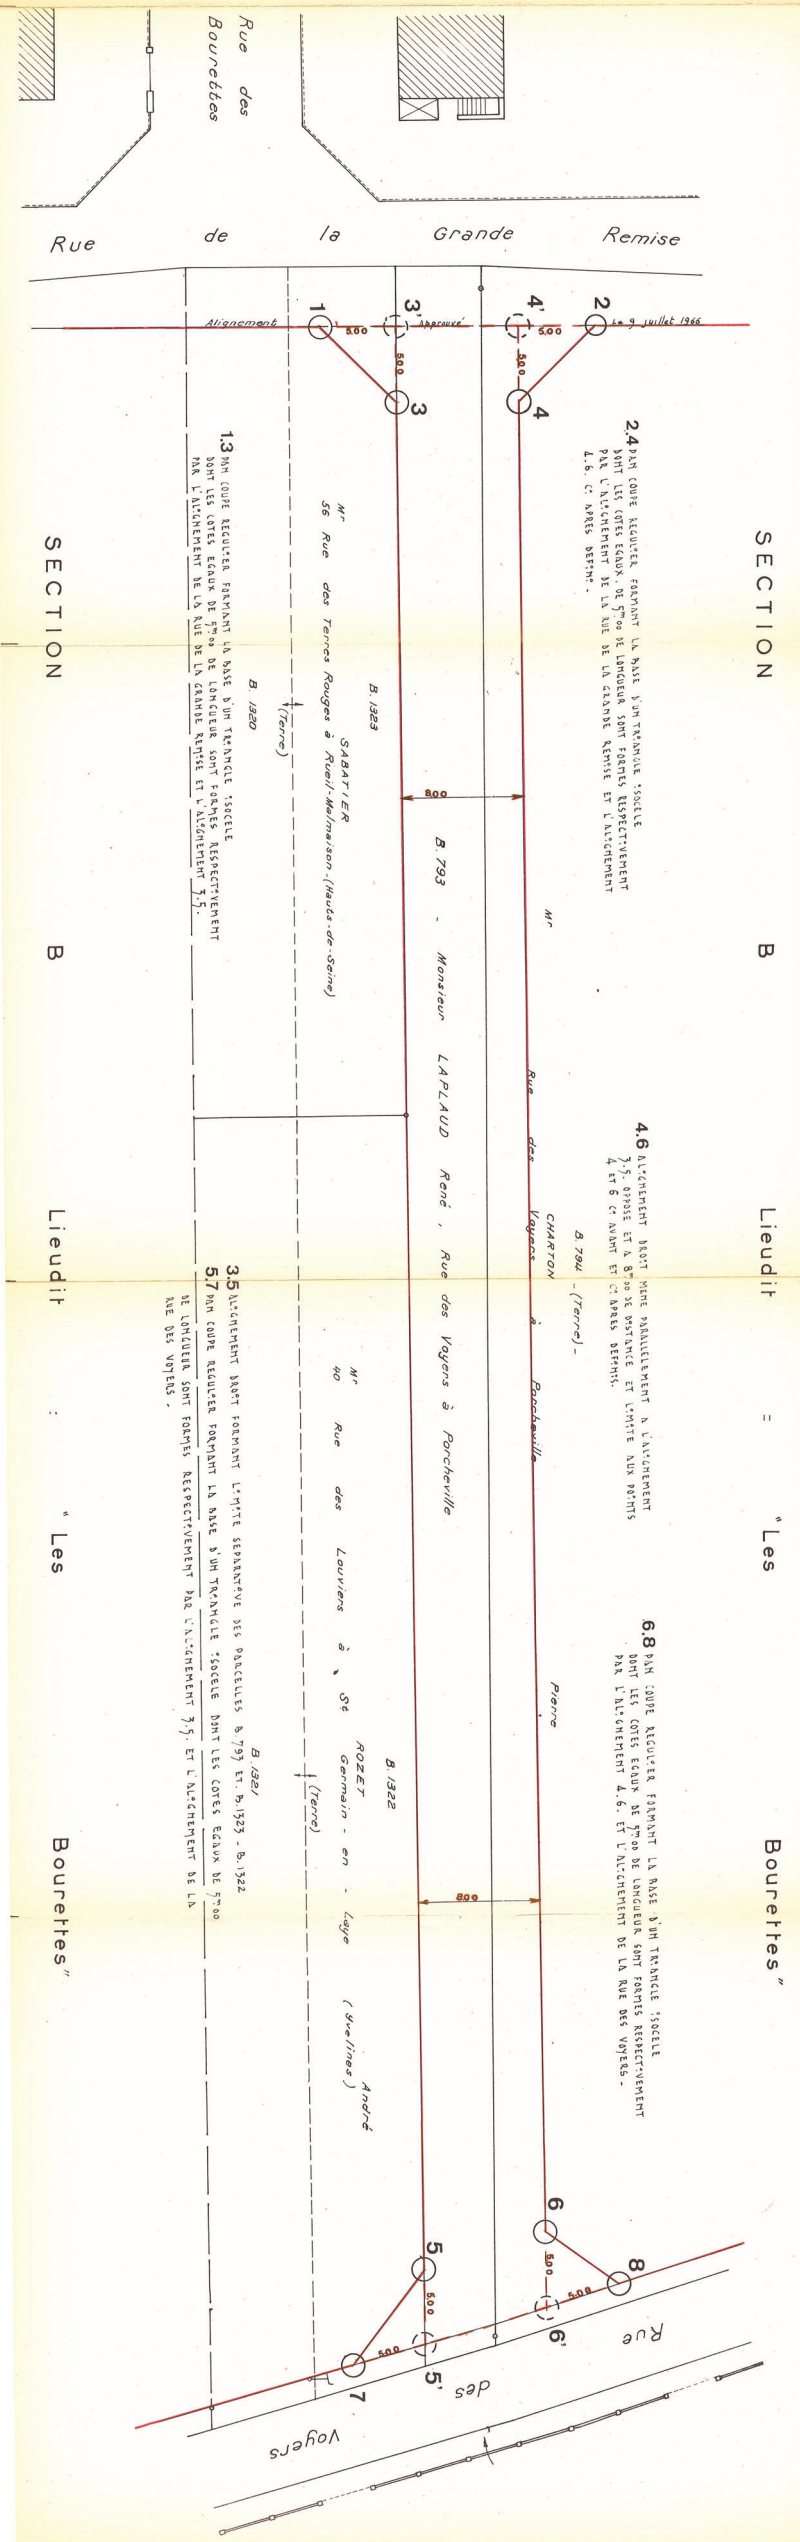

PORCHEVILLE (Yvelines)

Projet d'ouverture d'une Voie Nouvelle

Rue des Voges

PLAN D'ALIGNEMENT

DÉLIVRÉ PAR L'INSTRUMENT T.P.L.
58055/3016
LE 17 MAI 1937

ECHELLE 1/200^e

30 MAI 1937

SECTION B

B

Liendit

Les

Bourettes

SECTION B

B

Liendit

Les

Bourettes

30 MAI 1937