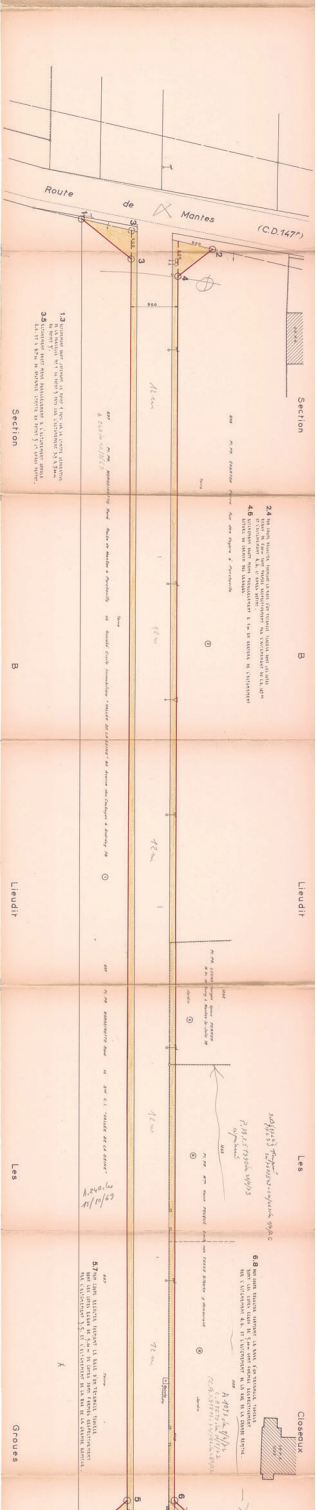

Cadastré

Lindé

SECTION

B

Cadastré

Lindé

SECTION

B

RUE DES VOTIERS
N° 114
Echelle: 1/2000

1. Les parcelles sont désignées par un numéro d'ordre et un numéro de section.
2. Les surfaces sont exprimées en mètres carrés.
3. Les distances sont exprimées en mètres.
4. Les angles sont exprimés en degrés, minutes et secondes.
5. Les points de repère sont désignés par une lettre et un numéro.
6. Les limites de parcelles sont indiquées par des traits pleins.
7. Les limites de sections sont indiquées par des traits pointillés.
8. Les limites de communes sont indiquées par des traits en tirets.
9. Les limites de départements sont indiquées par des traits en tirets.
10. Les limites de pays sont indiquées par des traits en tirets.
11. Les limites de communes sont indiquées par des traits en tirets.
12. Les limites de départements sont indiquées par des traits en tirets.
13. Les limites de pays sont indiquées par des traits en tirets.

PLAN D'ALIGNEMENT

Approuvé le 18/7/68

MAIRIE N° 1, IMPRIMERIE T.P.L. S.O.S. 1948

ECHELLE 1/200^e

30 Mai 1967

Plan parcellaire
etude de
Coteau Beau, BT
1988

SECTION B

PORCHEVILLE (Seine)
 Chemin rural des Godeaux
 Type
RUE DES GODEAUX
 N° 111111111
 Echelle: 1/2000