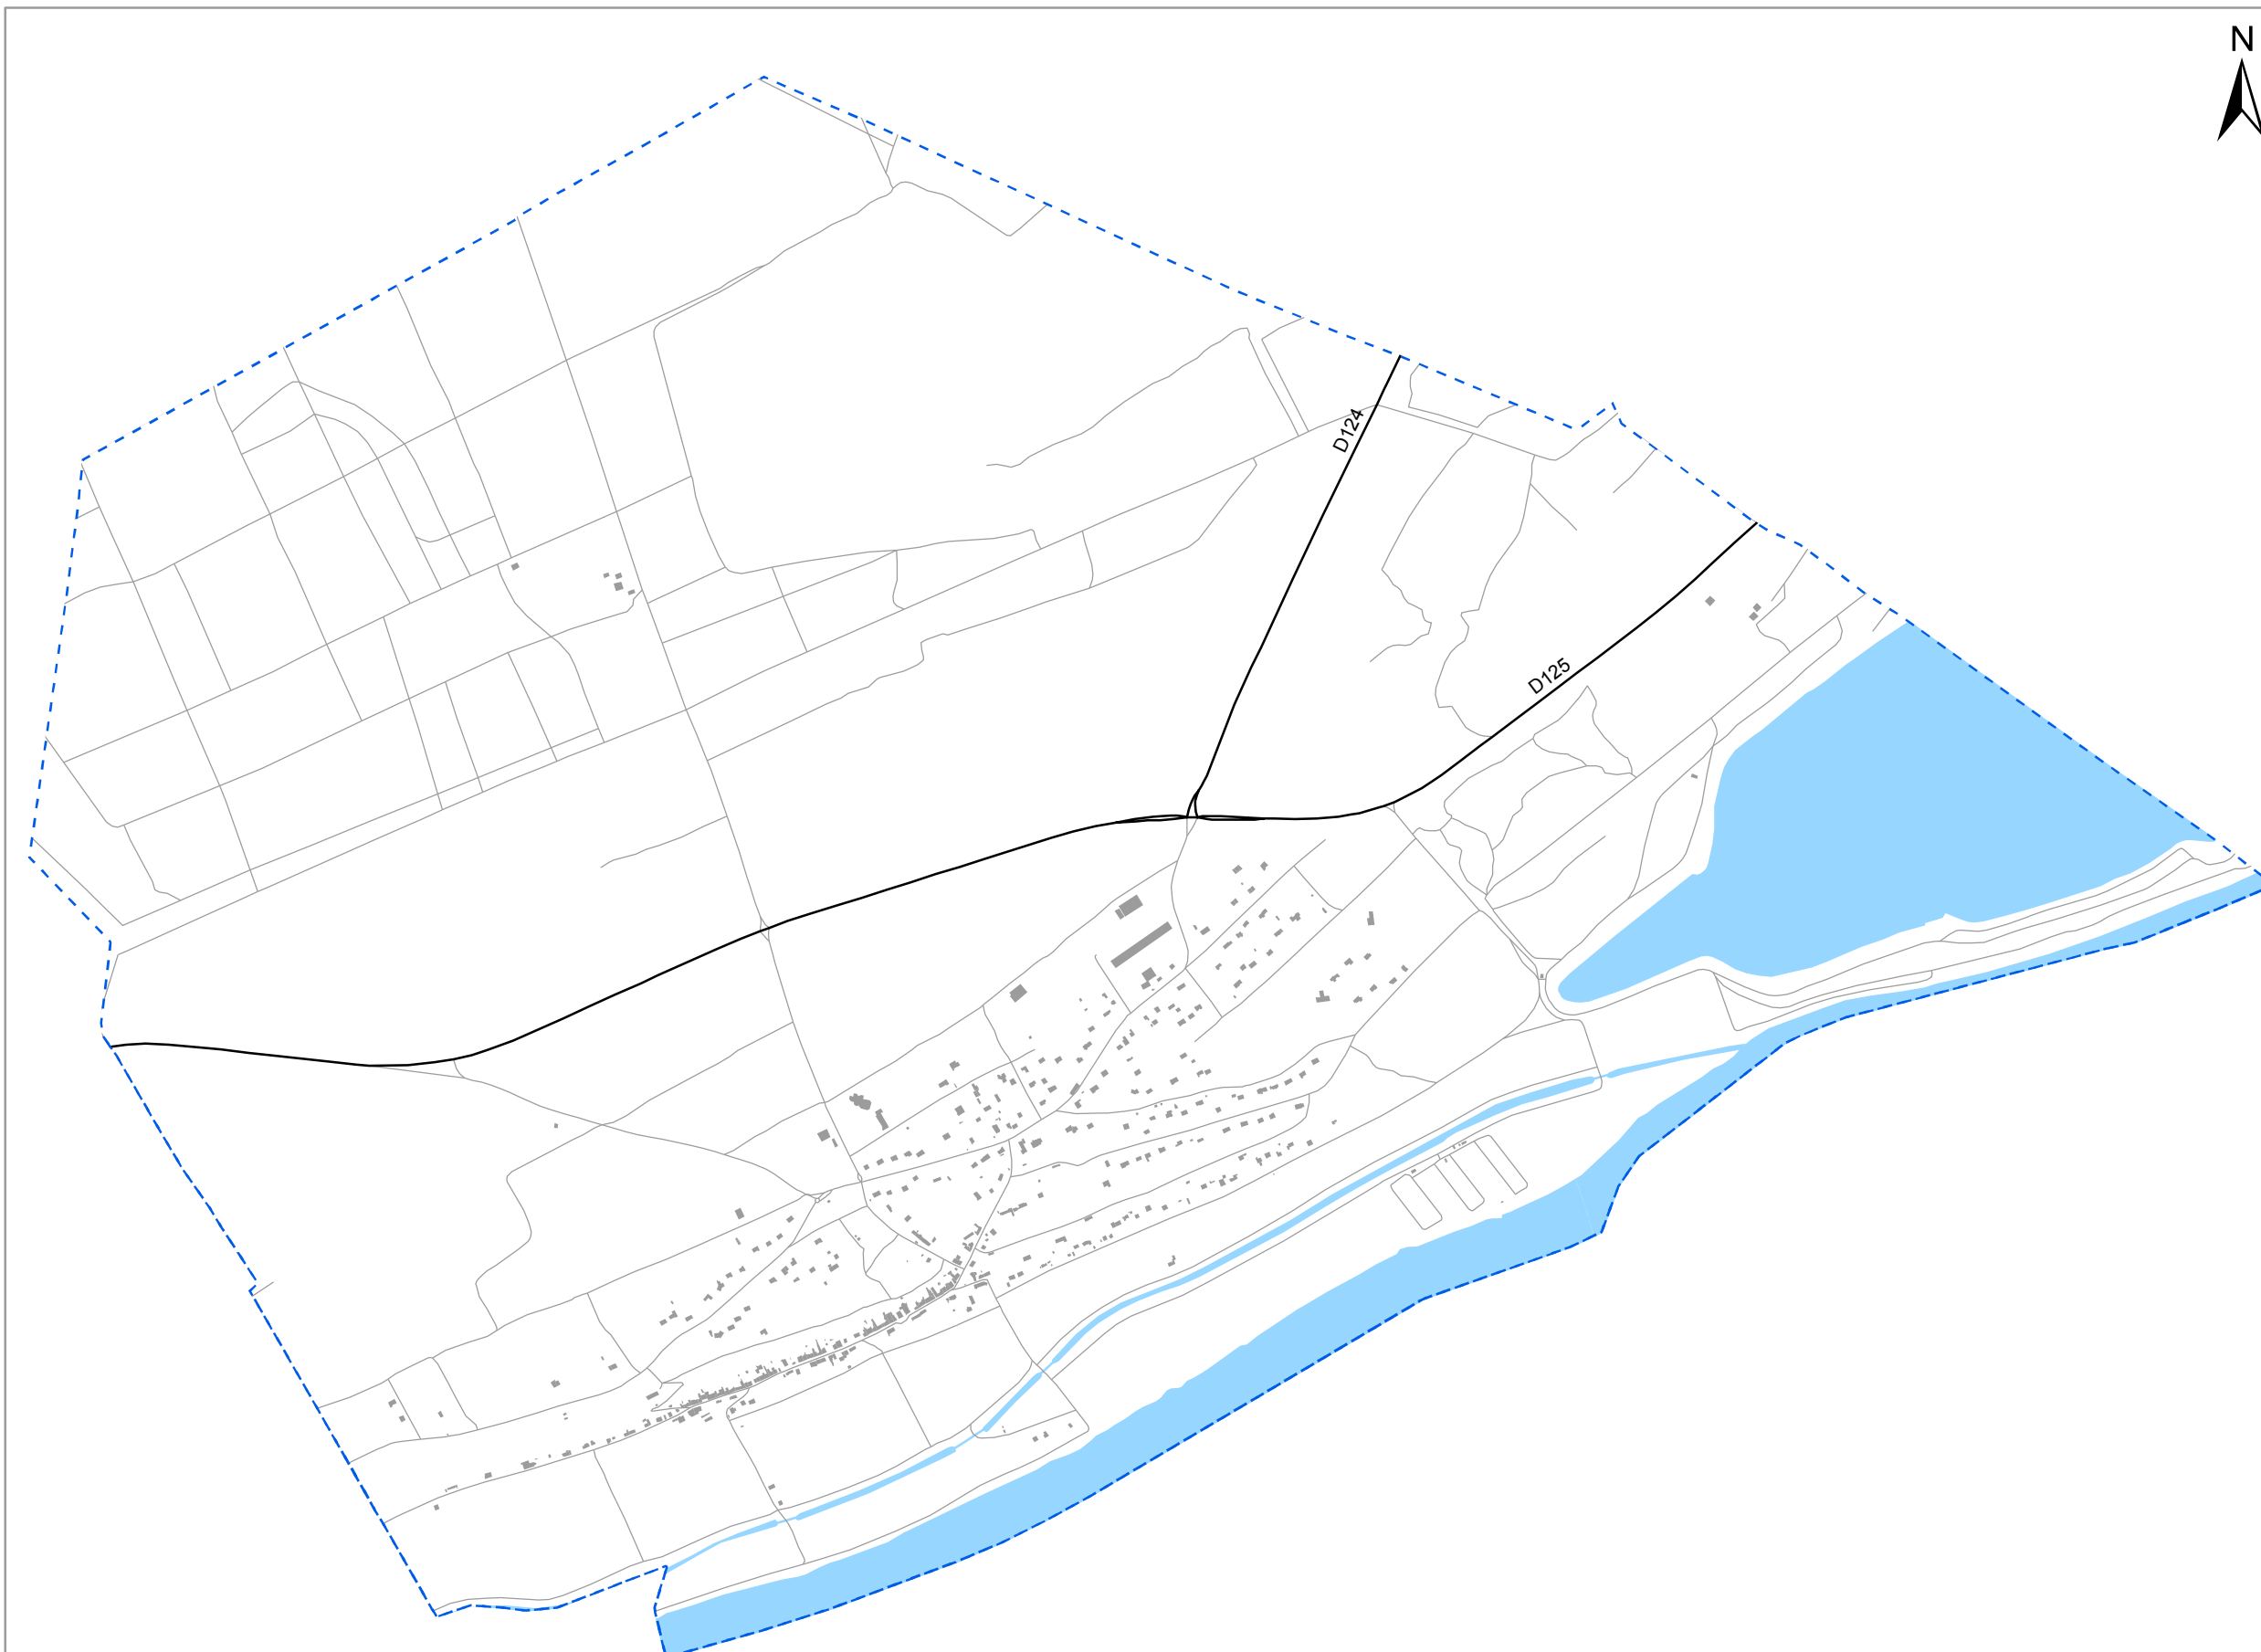

Bruit routier

Zones de dépassement de la valeur limite

Zones susceptibles de contenir des bâtiments dont le Ln dépasse 62 dB(A)

Indicateur Ln (Nuit)

Mousseaux-sur-Seine

Niveau sonore, en dB(A)

 Ln > 62

 Limite communale

 Bâtiment

 Autoroutes et nationales

 Départementales

 Routes communales

 Voies ferrées

 Cours d'eau

 Surface en eau

Direction territoriale Ile-de-France

Cartes réalisées par Bruitparif en collaboration avec la DTerIdF du Cerema

Cerema DTerIdF : modélisation des voies de plus de 3 millions de véhicules/an

Bruitparif : modélisation des voies complémentaires