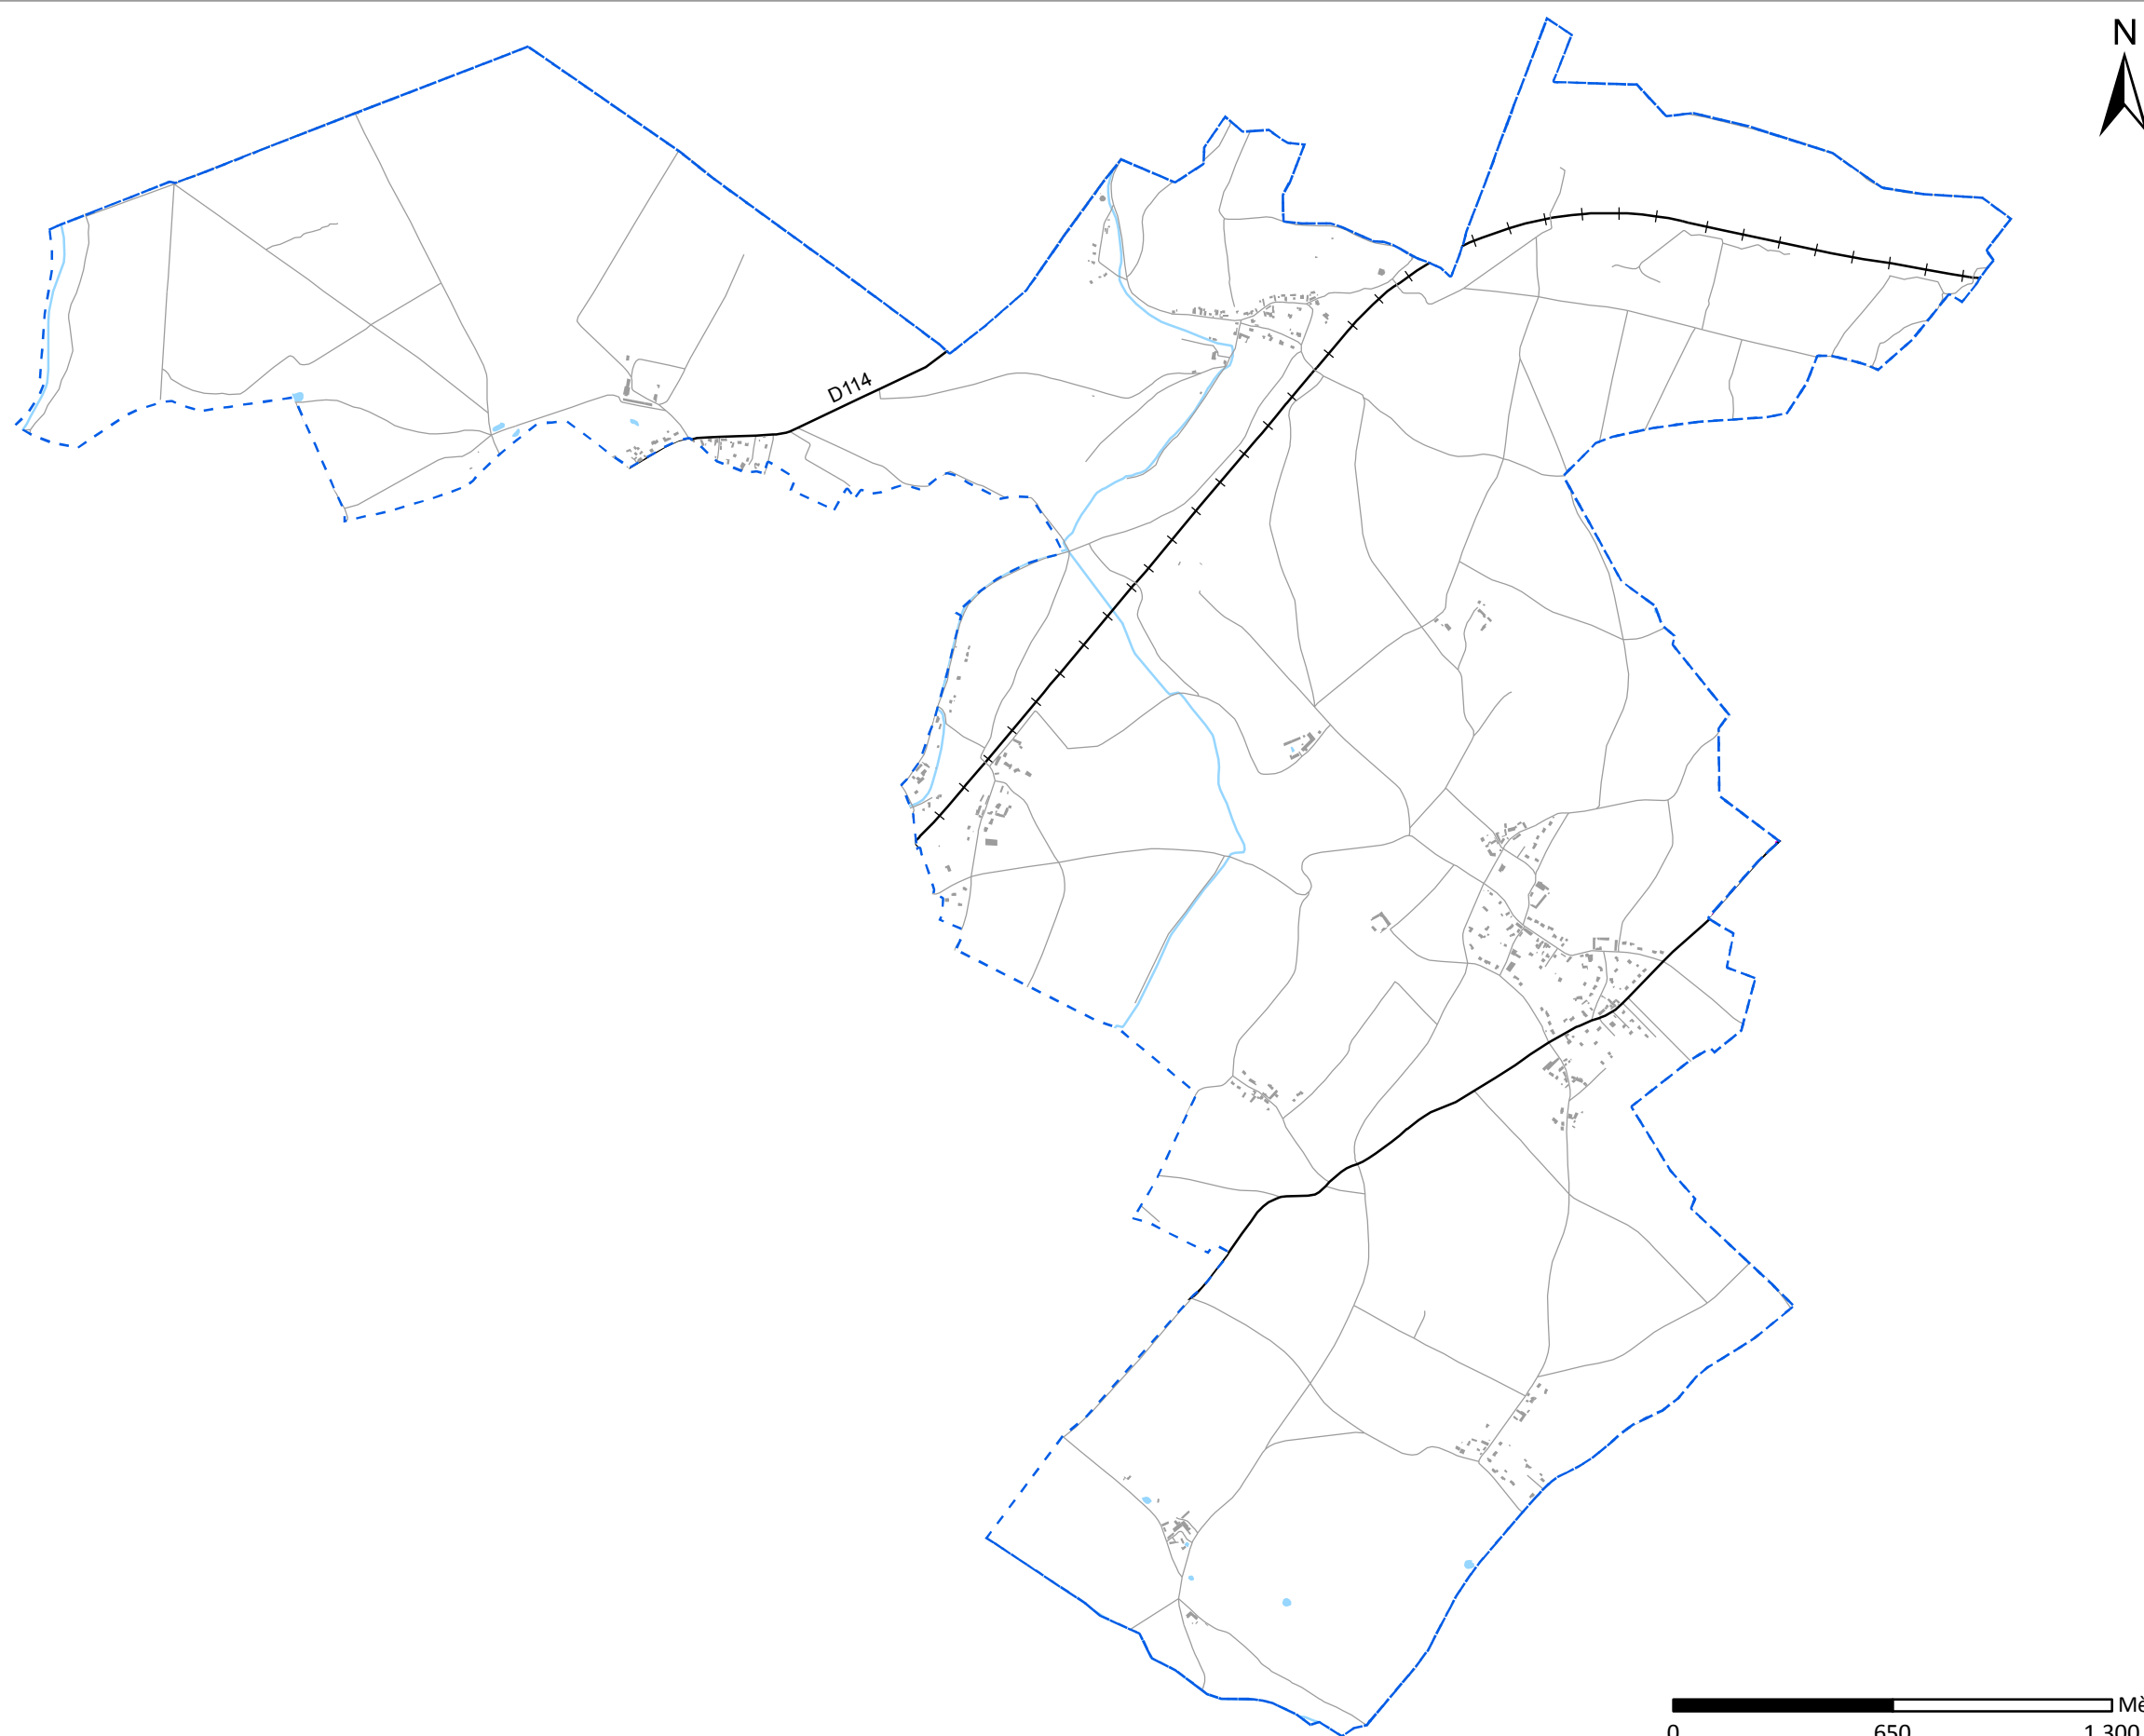

Bruit routier

Zones de dépassement de la valeur limite

Zones susceptibles de contenir des bâtiments dont le Ln dépasse 62 dB(A)

Indicateur Ln (Nuit)

Perdreauville

Niveau sonore, en dB(A)

- Ln > 62
- Limite communale
- Bâtiment
- Autoroutes et nationales
- Départementales
- Routes communales
- Voies ferrées
- Cours d'eau
- Surface en eau

Direction territoriale Ile-de-France

Cartes réalisées par Bruitparif en collaboration avec la DTerIdF du Cerema
Cerema DTerIdF : modélisation des voies de plus de 3 millions de véhicules/an
Bruitparif : modélisation des voies complémentaires