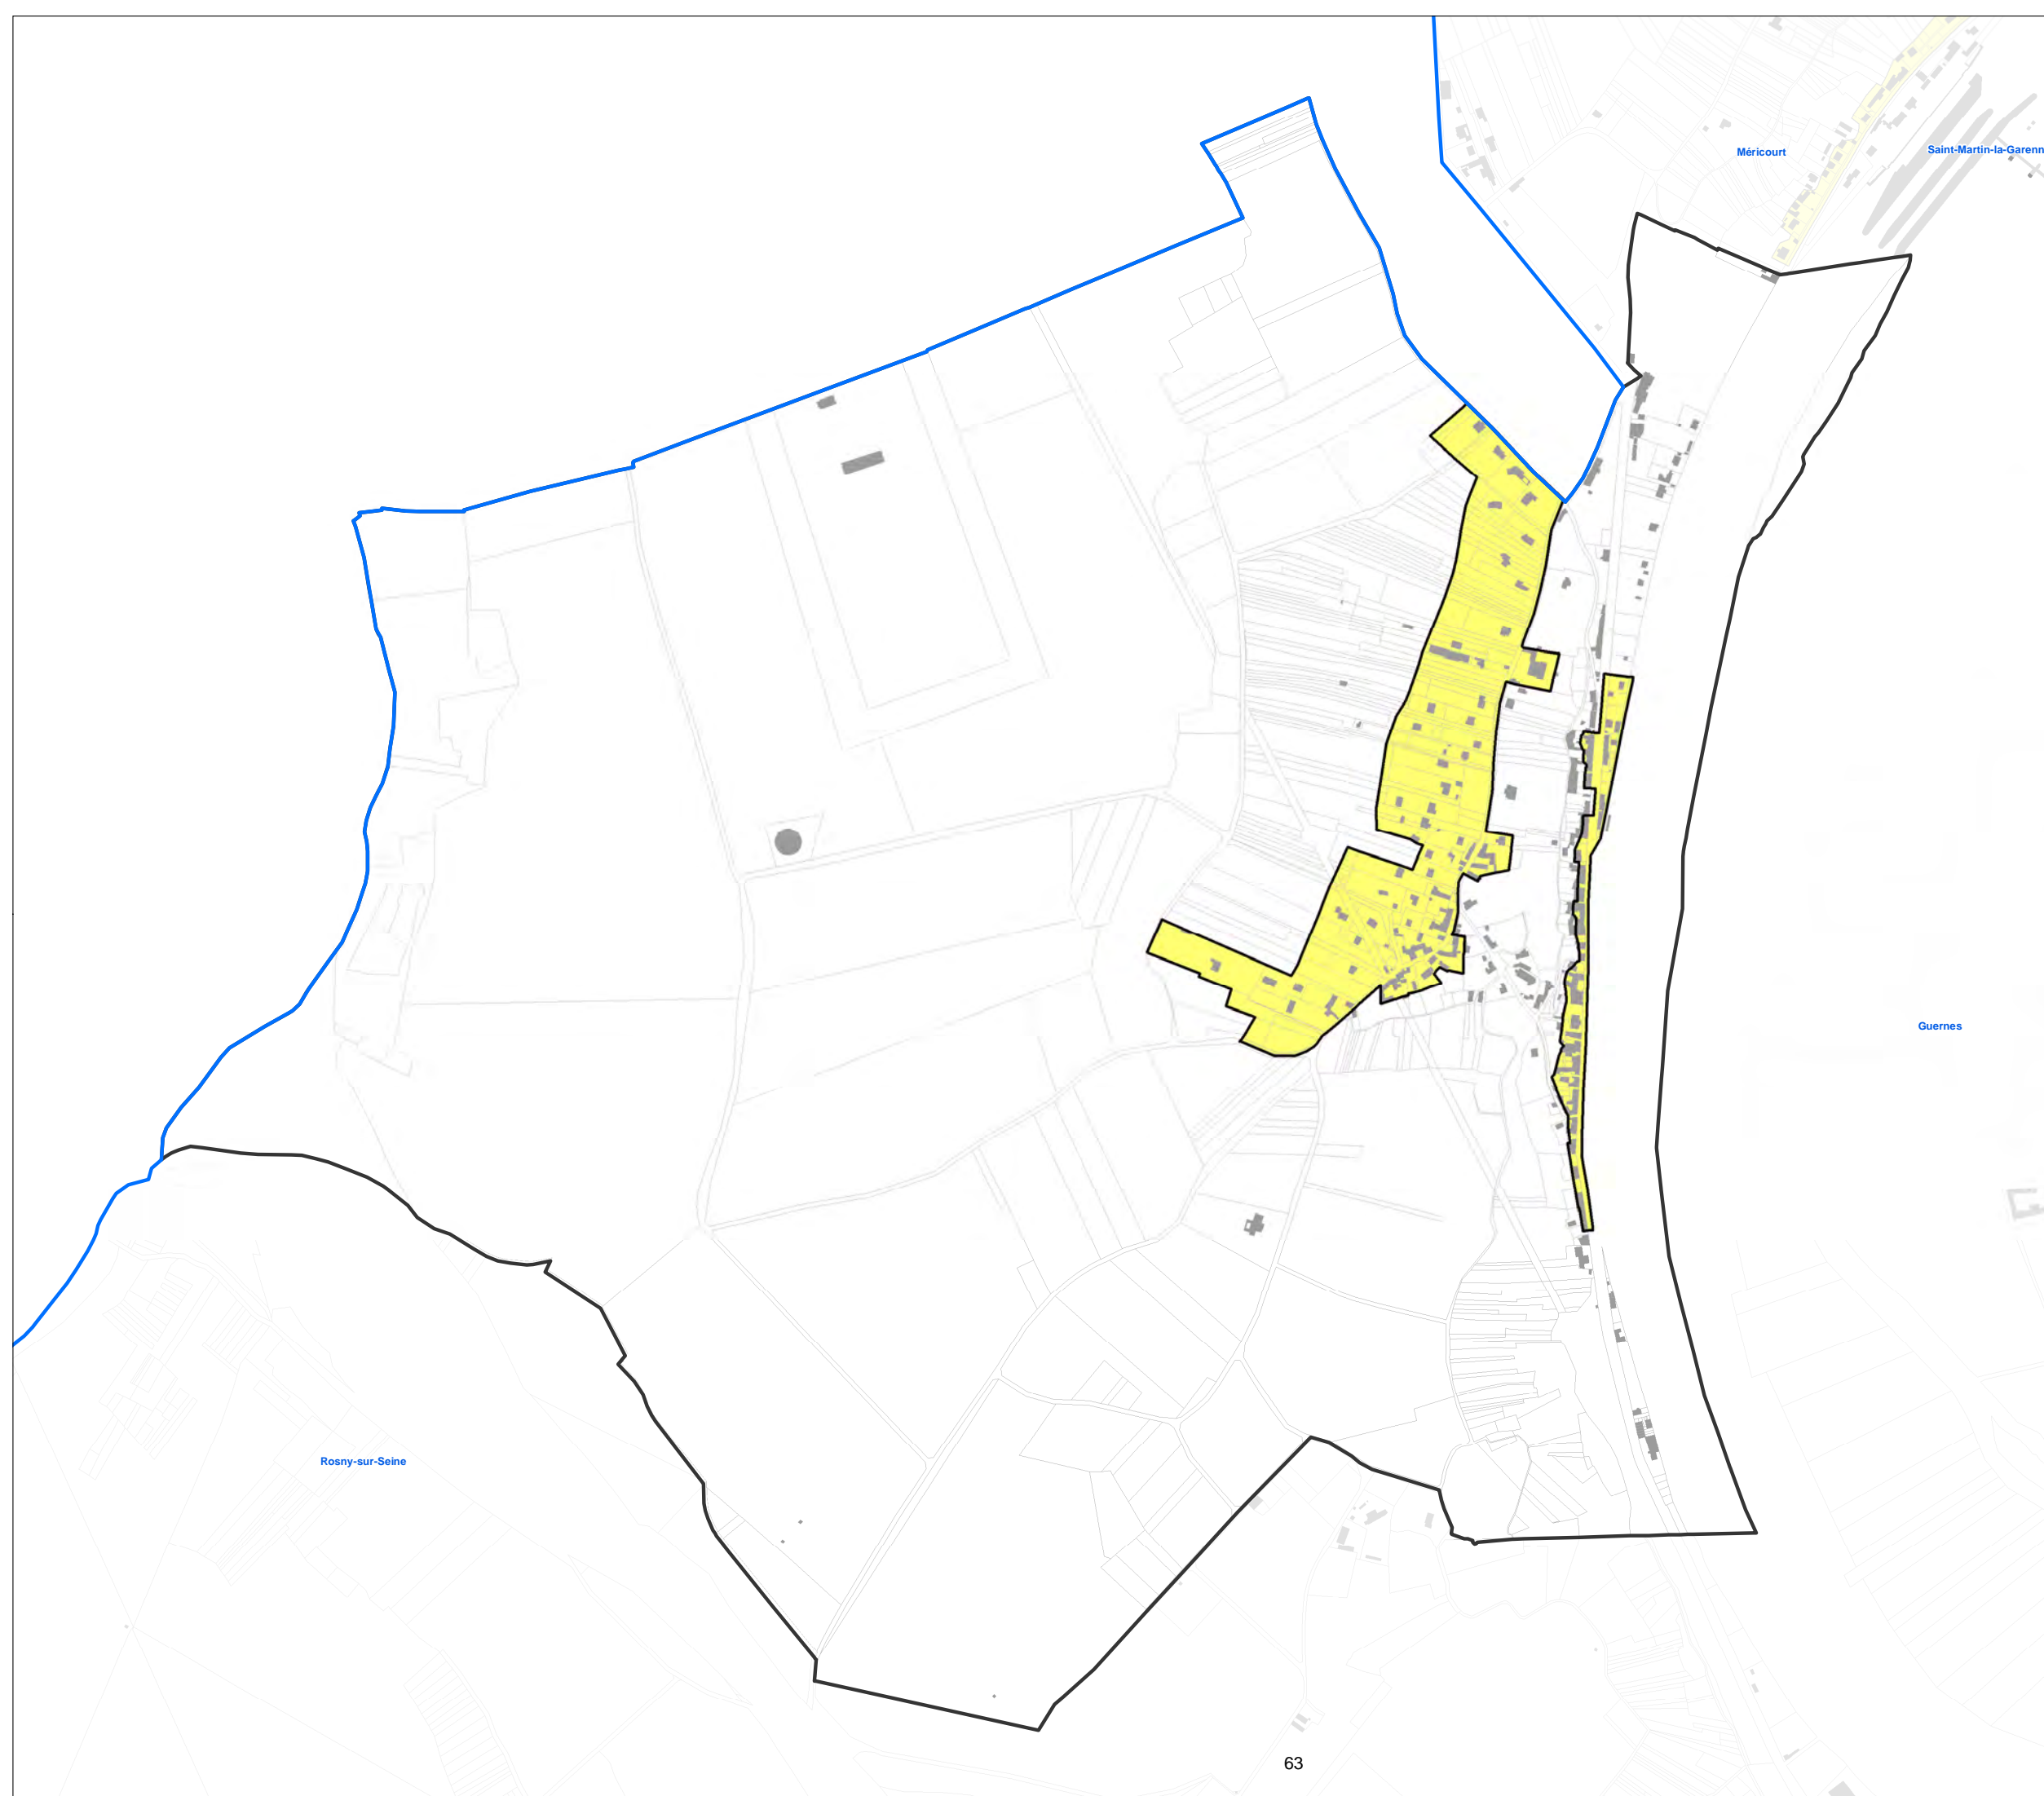

0 250 500 Mètres

RLPi
Construire ensemble
Grand Paris Seine & Oise

RÈGLEMENT LOCAL
DE PUBLICITÉ
INTERCOMMUNAL

Règlement Local de Publicité Intercommunal

Plan de zonage

Rolleboise

-  Zone de Publicité 1 (ZP1)
-  Zone de Publicité 2b (ZP2b)
-  Zone de Publicité 2 (ZP2)
-  Zone de Publicité 3 (ZP3)
-  Zone de Publicité 4 (ZP4)