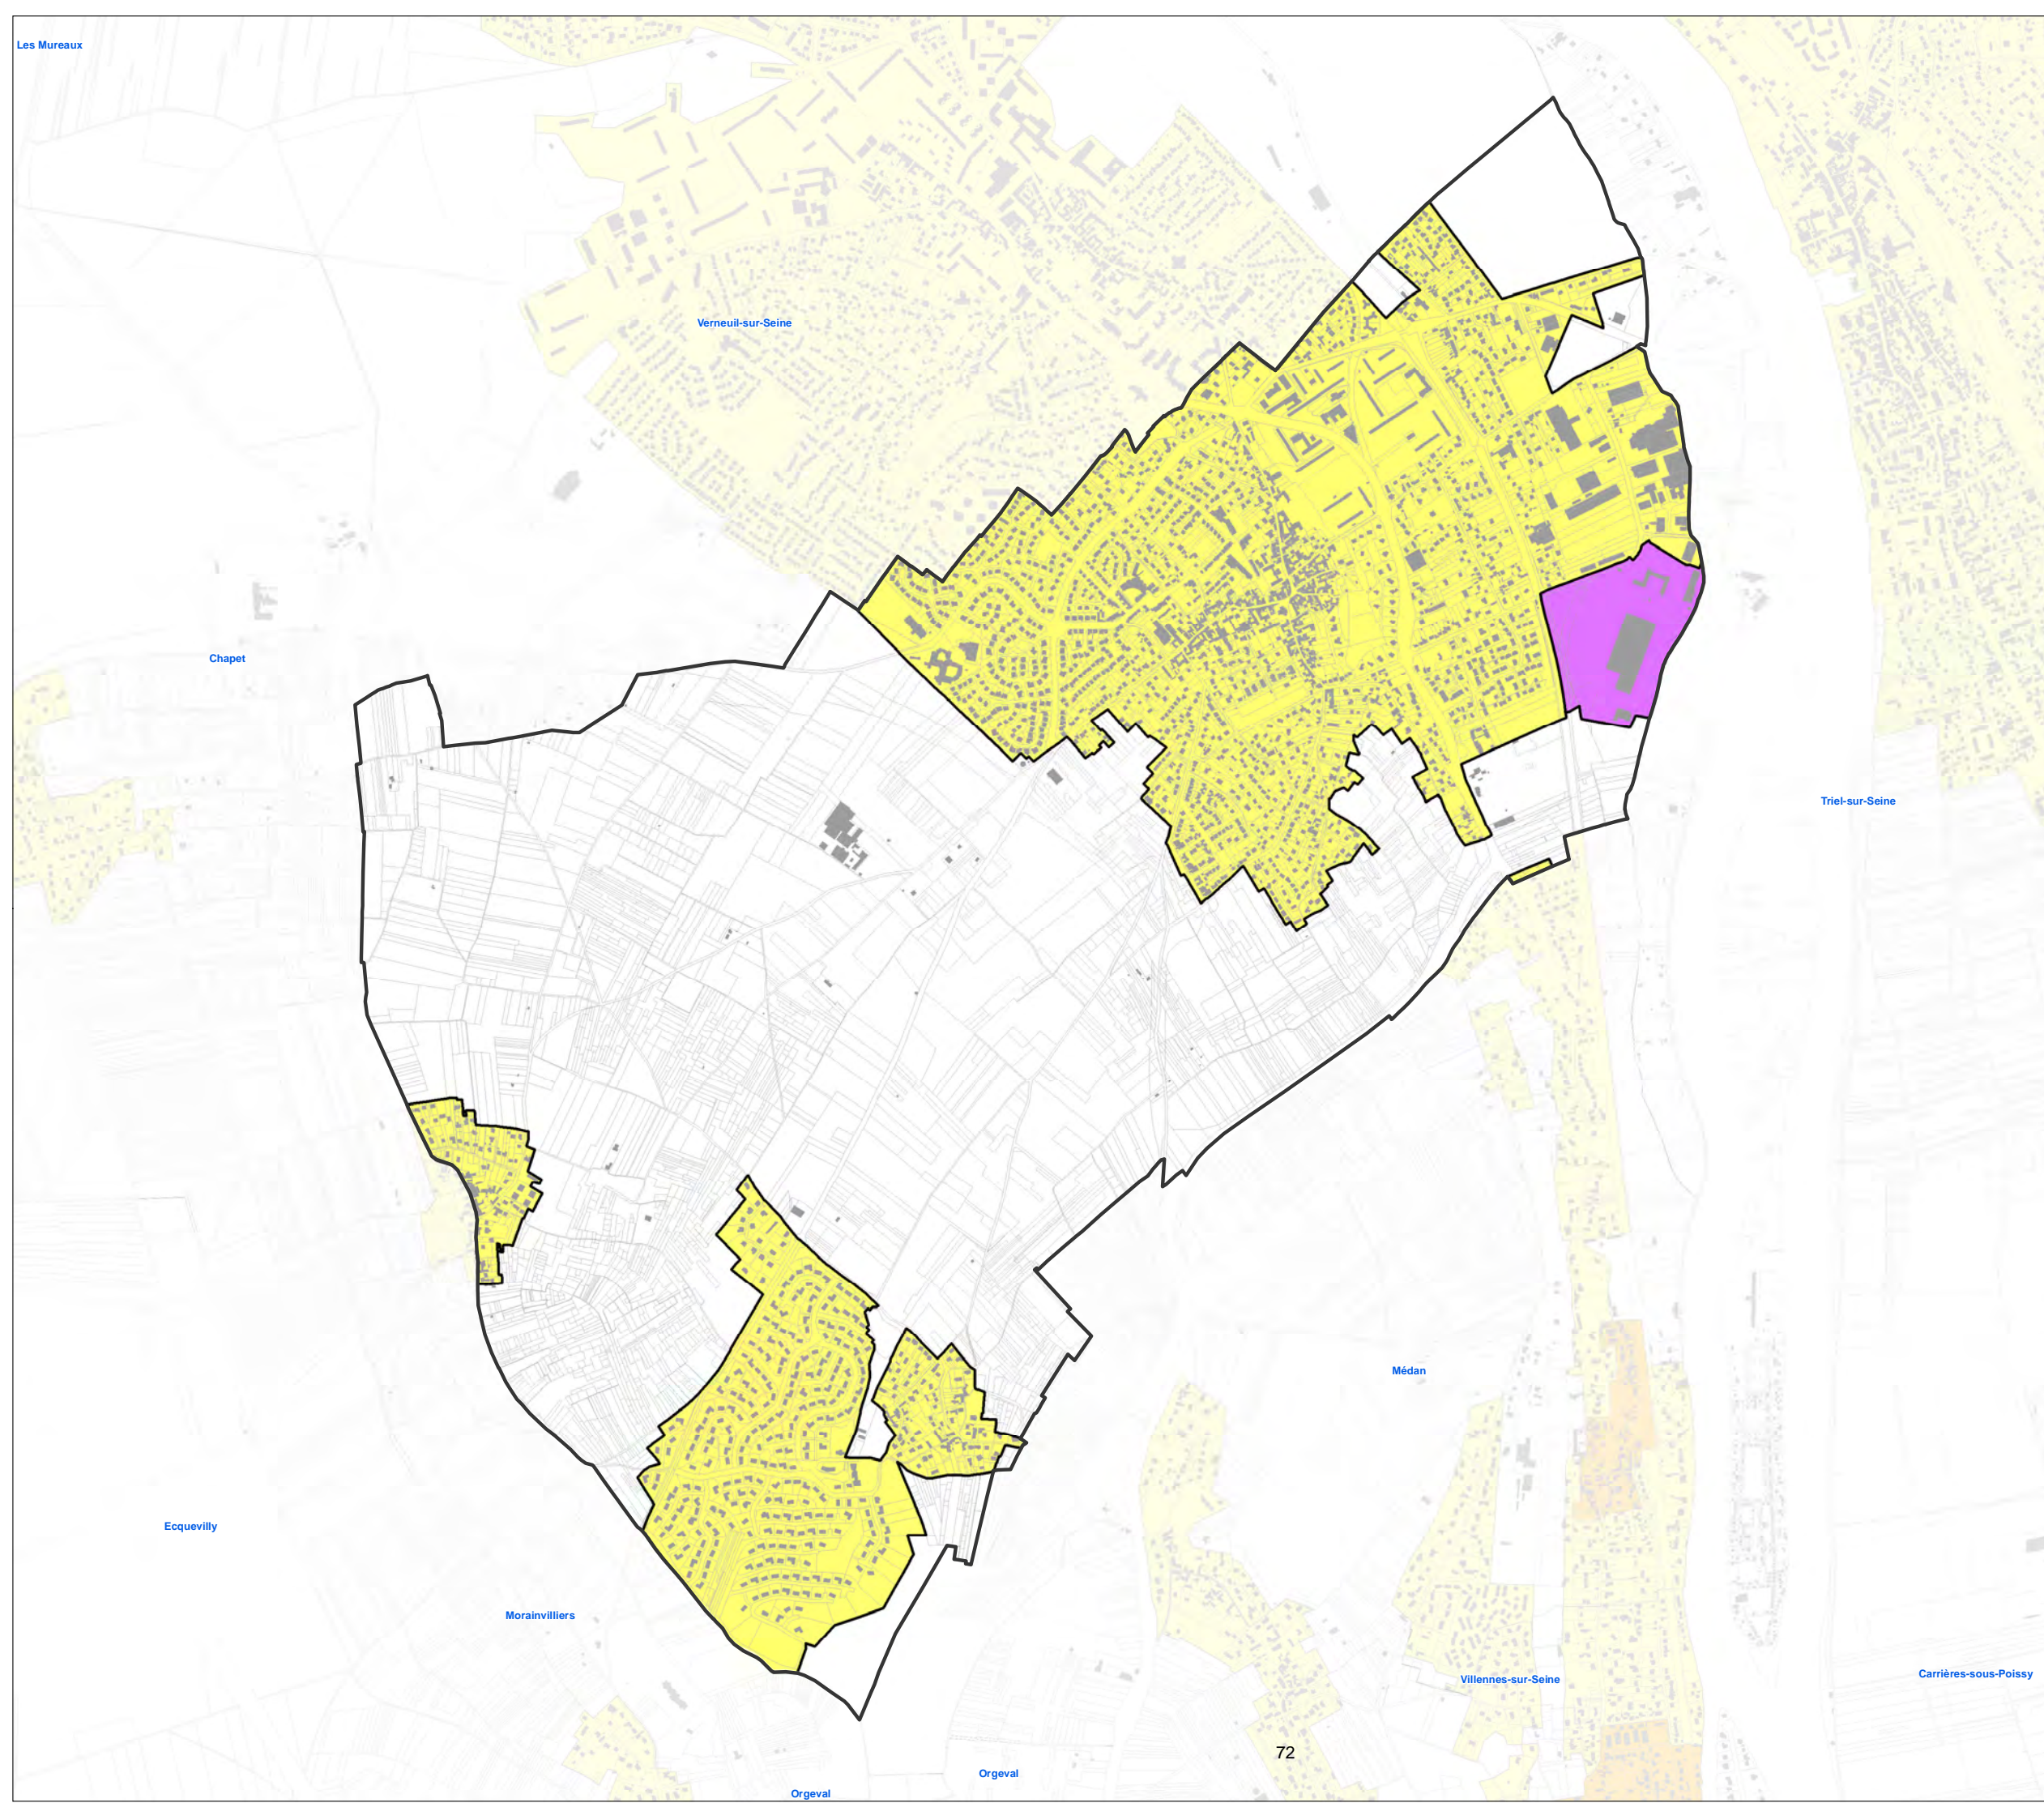

0 250 500 Mètres

Règlement Local de Publicité Intercommunal

Plan de zonage

Vernouillet

-  Zone de Publicité 1 (ZP1)
-  Zone de Publicité 2b (ZP2b)
-  Zone de Publicité 2 (ZP2)
-  Zone de Publicité 3 (ZP3)
-  Zone de Publicité 4 (ZP4)