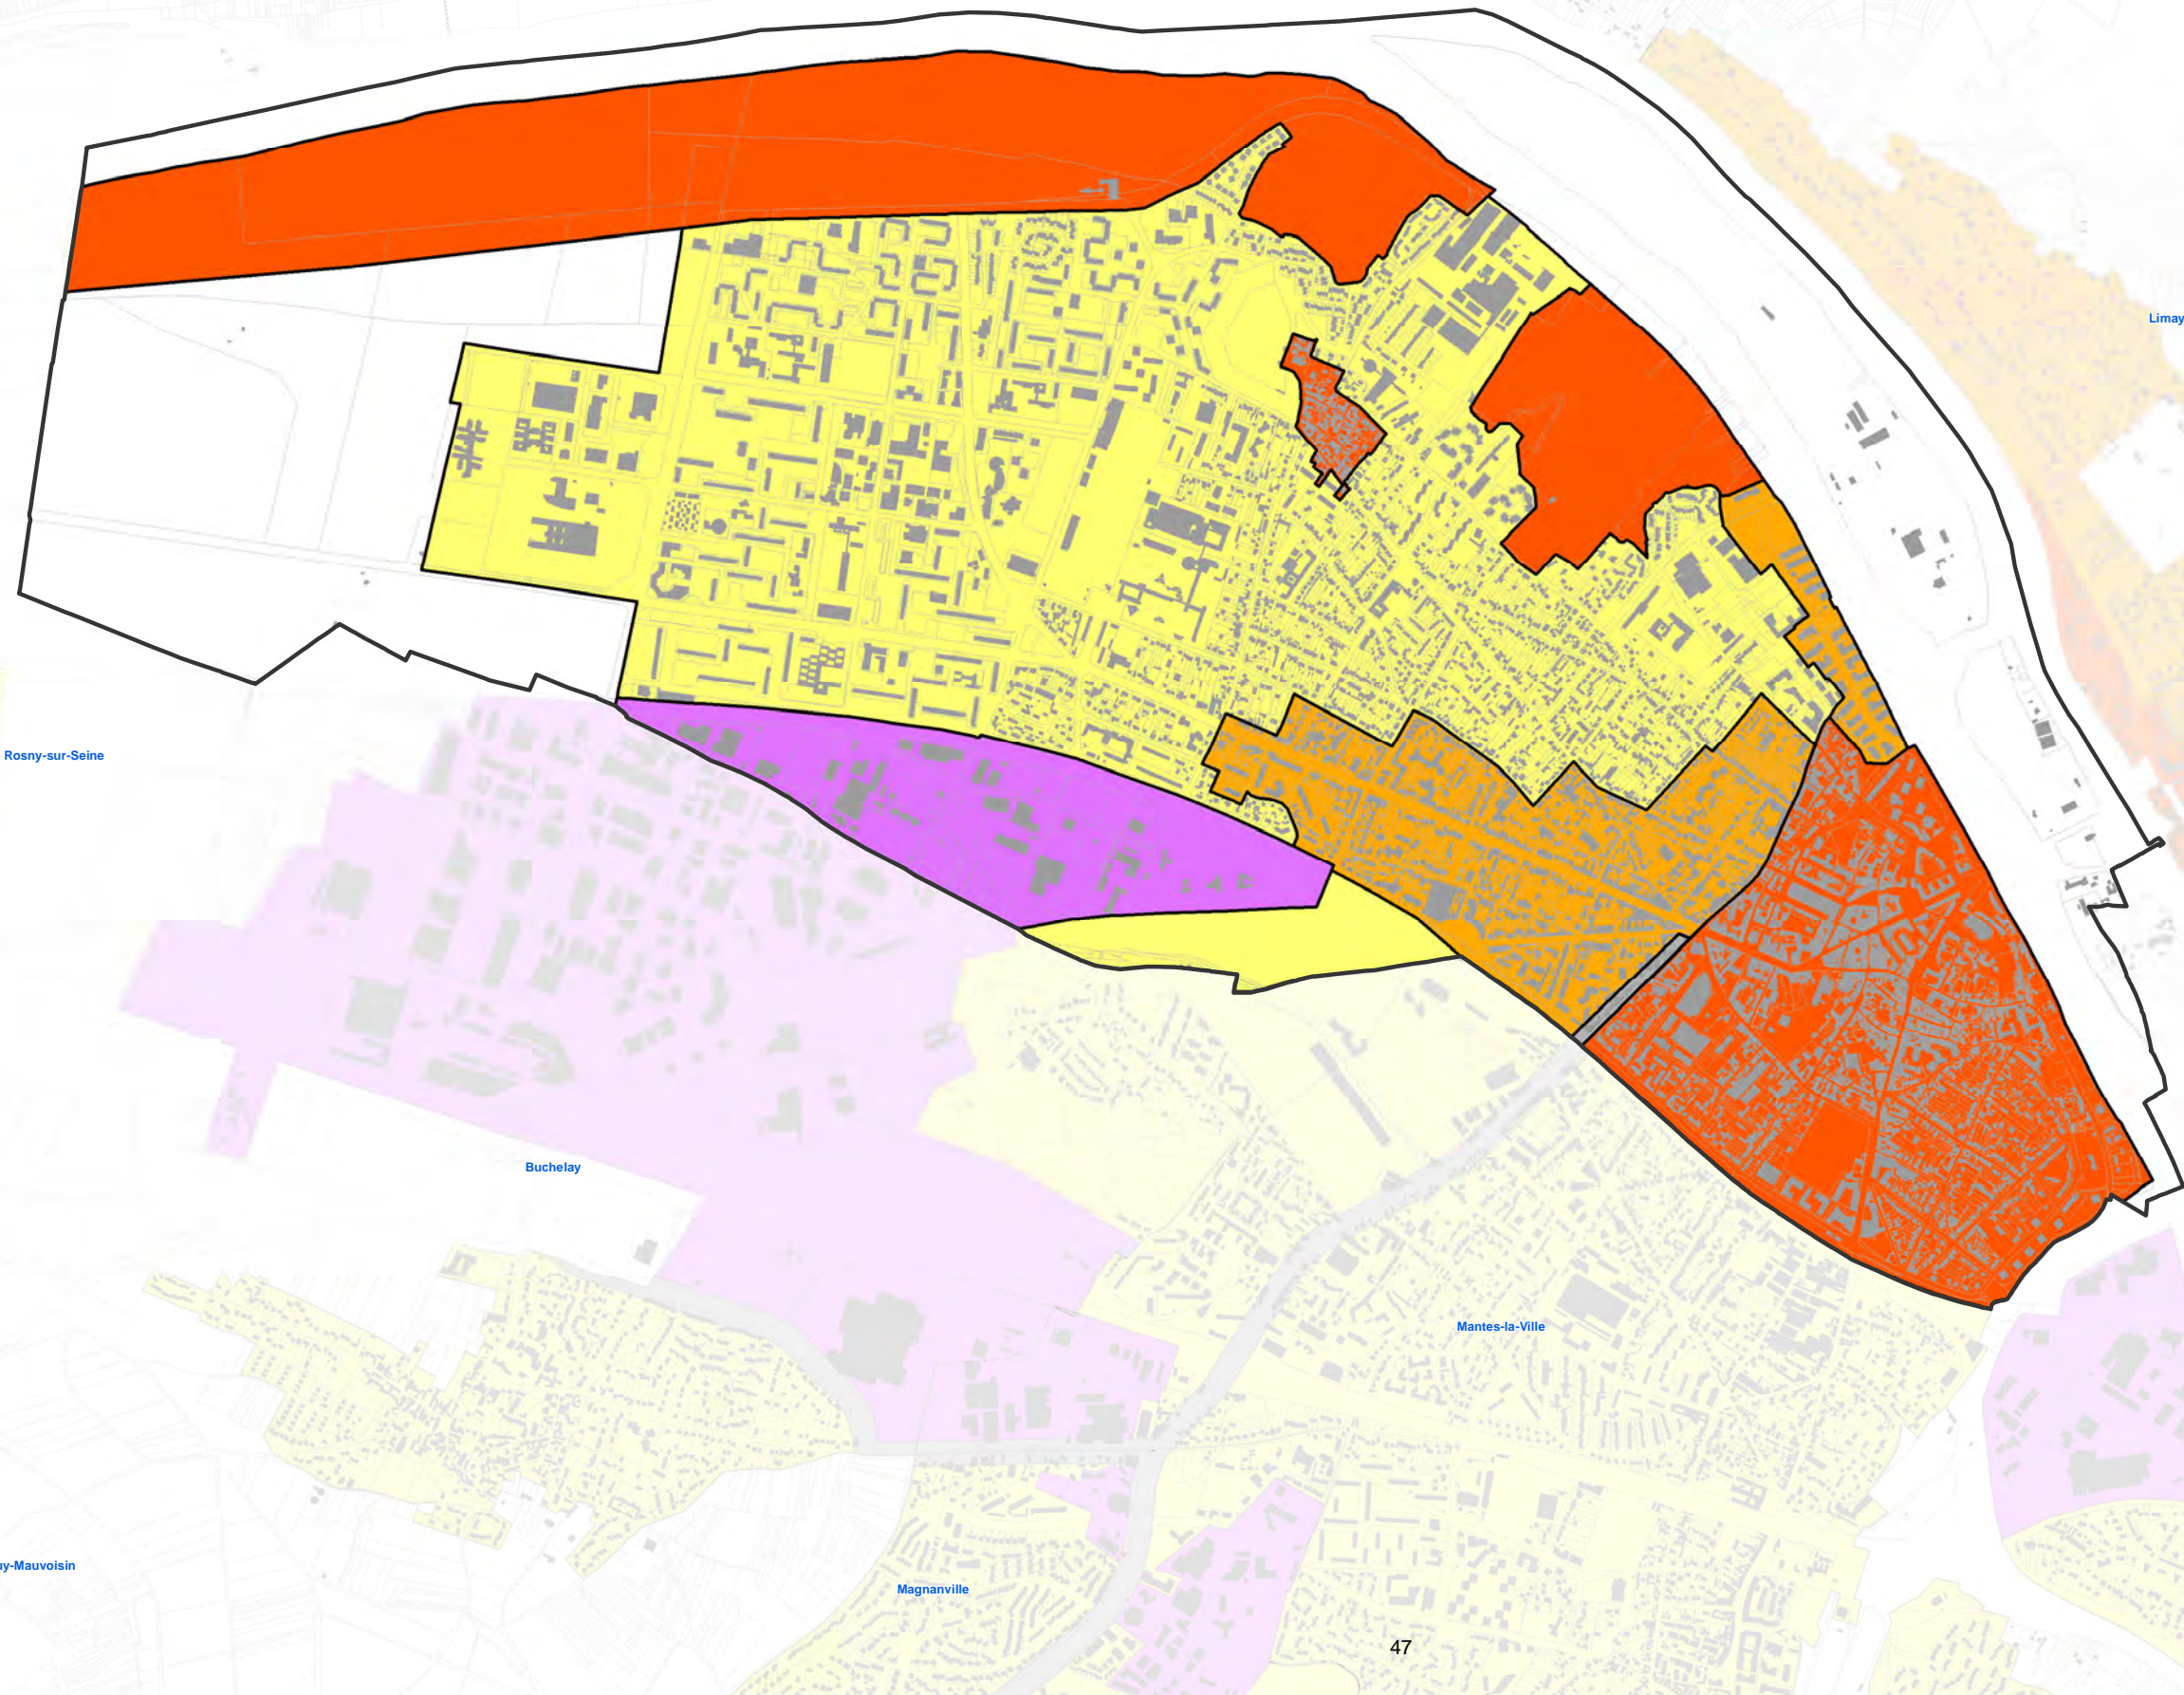

0 250 500 Mètres

RLPi
Construire ensemble
Grand Paris Seine & Oise

RÈGLEMENT LOCAL
DE PUBLICITÉ
INTERCOMMUNAL

Règlement Local de Publicité Intercommunal

Plan de zonage

Mantes-la-Jolie

-  Zone de Publicité 1 (ZP1)
-  Zone de Publicité 2b (ZP2b)
-  Zone de Publicité 2 (ZP2)
-  Zone de Publicité 3 (ZP3)
-  Zone de Publicité 4 (ZP4)

0 250 500 Mètres

RLPi
Construire ensemble
Grand Paris Seine & Oise

RÈGLEMENT LOCAL
DE PUBLICITÉ
INTERCOMMUNAL

**Règlement Local
de Publicité Intercommunal**

Plan de zonage

Mantes-la-Ville

-  Zone de Publicité 1 (ZP1)
-  Zone de Publicité 2b (ZP2b)
-  Zone de Publicité 2 (ZP2)
-  Zone de Publicité 3 (ZP3)
-  Zone de Publicité 4 (ZP4)