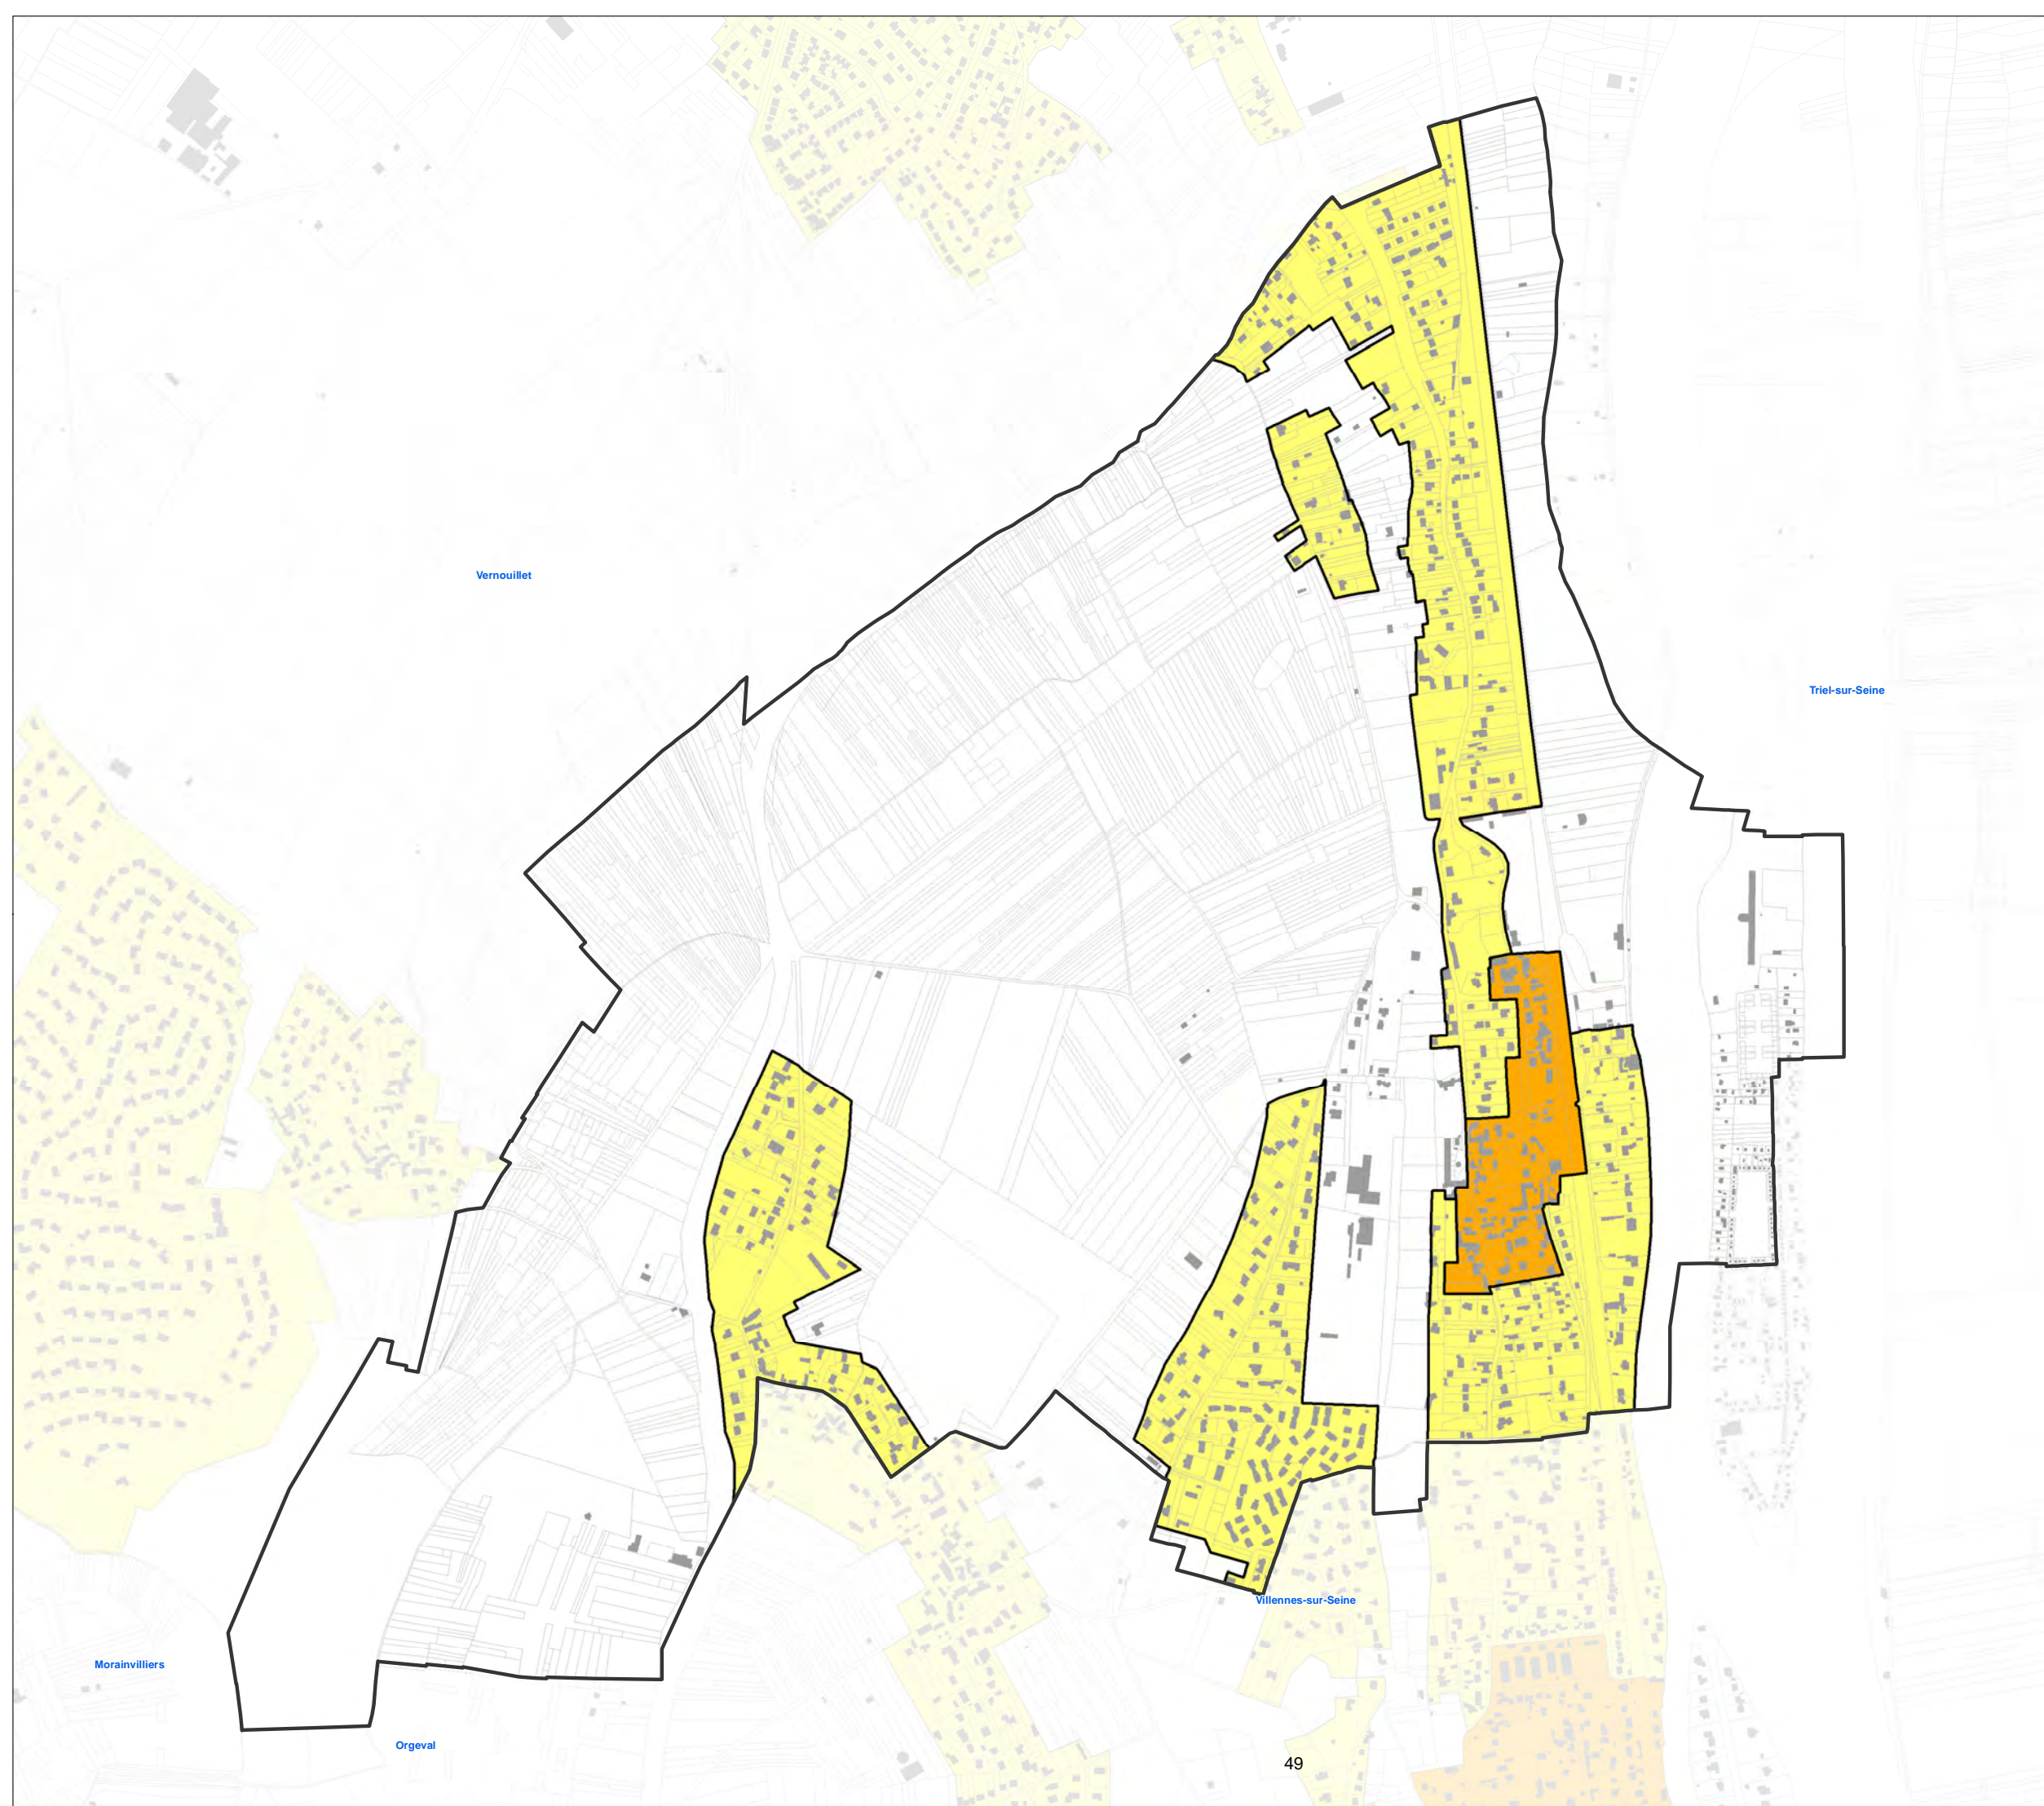

0 250 500 Mètres

RLPi
Construire ensemble
Grand Paris Seine & Oise

RÈGLEMENT LOCAL
DE PUBLICITÉ
INTERCOMMUNAL

**Règlement Local
de Publicité Intercommunal**

Plan de zonage

Médan

-  Zone de Publicité 1 (ZP1)
-  Zone de Publicité 2b (ZP2b)
-  Zone de Publicité 2 (ZP2)
-  Zone de Publicité 3 (ZP3)
-  Zone de Publicité 4 (ZP4)

0 250 500 Mètres

Règlement Local de Publicité Intercommunale

Plan de zonage

Méricourt

-  Zone de Publicité 1 (ZP1)
-  Zone de Publicité 2b (ZP2b)
-  Zone de Publicité 2 (ZP2)
-  Zone de Publicité 3 (ZP3)
-  Zone de Publicité 4 (ZP4)