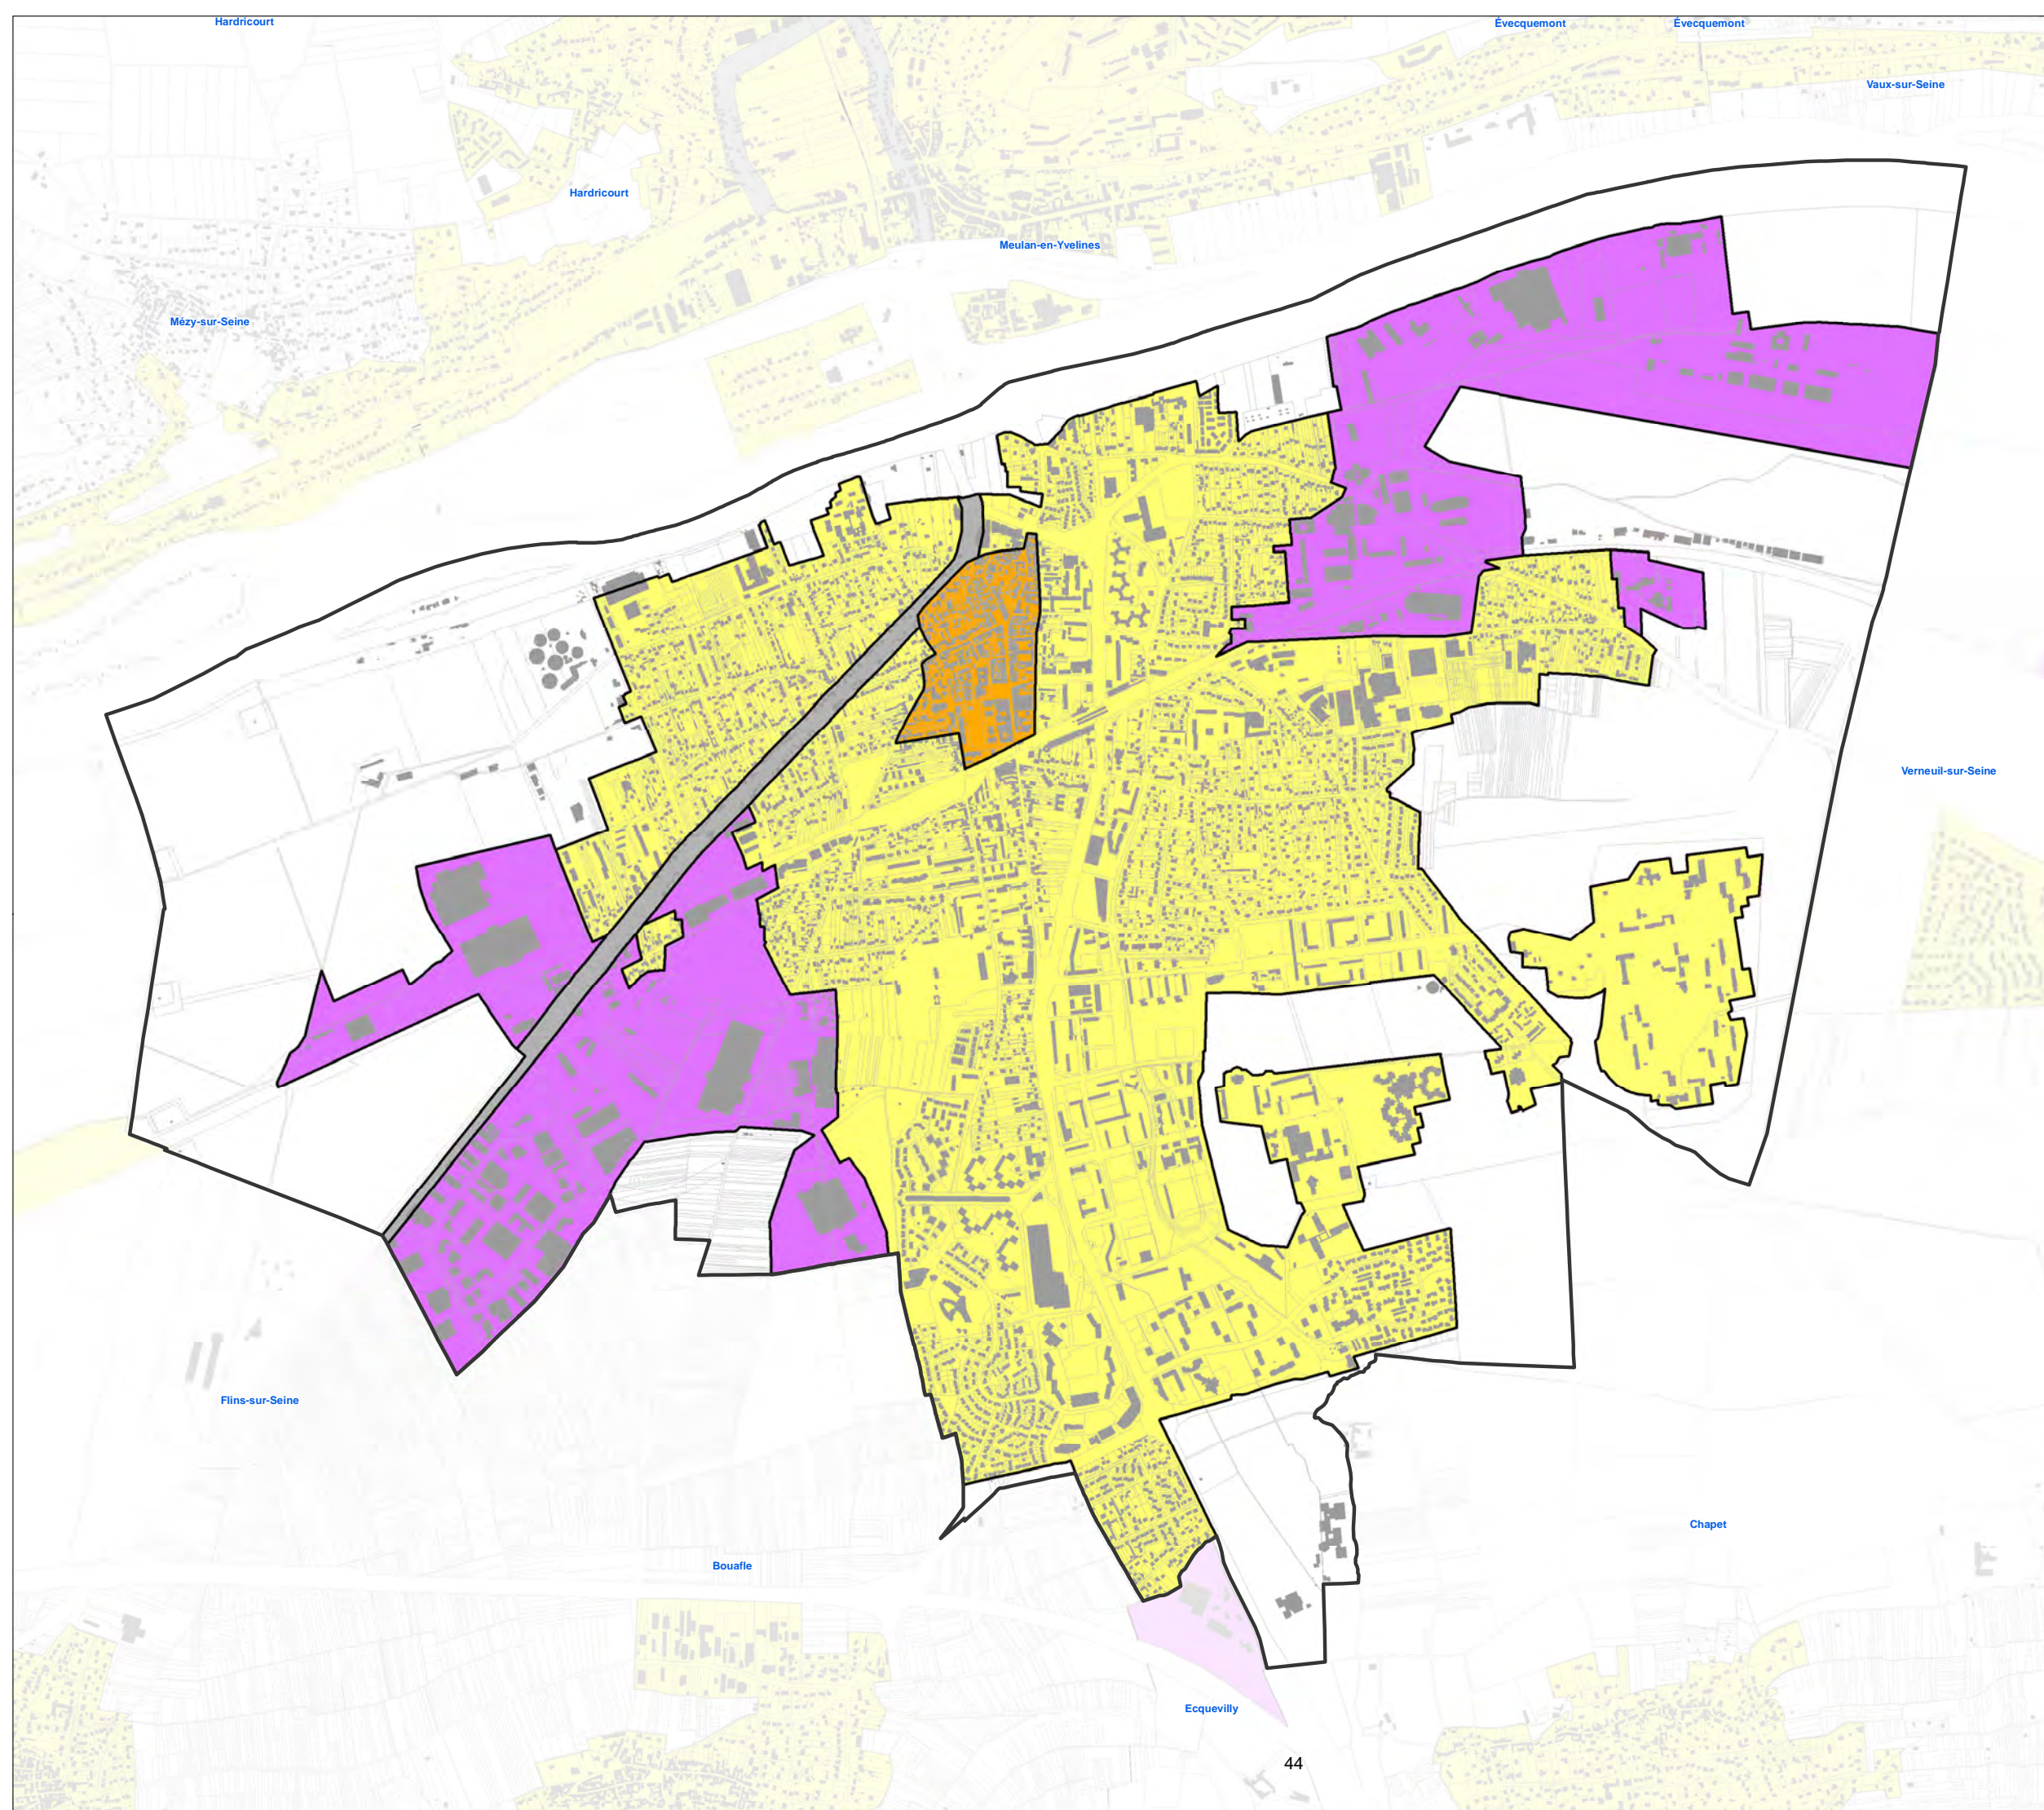

RLPi
Construire ensemble
Grand Paris Seine & Oise

RÈGLEMENT LOCAL
DE PUBLICITÉ
INTERCOMMUNAL

Règlement Local de Publicité Intercommunal

Plan de zonage

Le Terre-Saint-Denis

-  Zone de Publicité 1 (ZP1)
-  Zone de Publicité 2b (ZP2b)
-  Zone de Publicité 2 (ZP2)
-  Zone de Publicité 3 (ZP3)
-  Zone de Publicité 4 (ZP4)

0 250 500 Mètres

Règlement Local de Publicité Intercommunal

Plan de zonage

Les Alluets-le-Roi

- Zone de Publicité 1 (ZP1)
- Zone de Publicité 2b (ZP2b)
- Zone de Publicité 2 (ZP2)
- Zone de Publicité 3 (ZP3)
- Zone de Publicité 4 (ZP4)

Règlement Local de Publicité Intercommunal

Plan de zonage

Les Mureaux

- Zone de Publicité 1 (ZP1)
- Zone de Publicité 2b (ZP2b)
- Zone de Publicité 2 (ZP2)
- Zone de Publicité 3 (ZP3)
- Zone de Publicité 4 (ZP4)