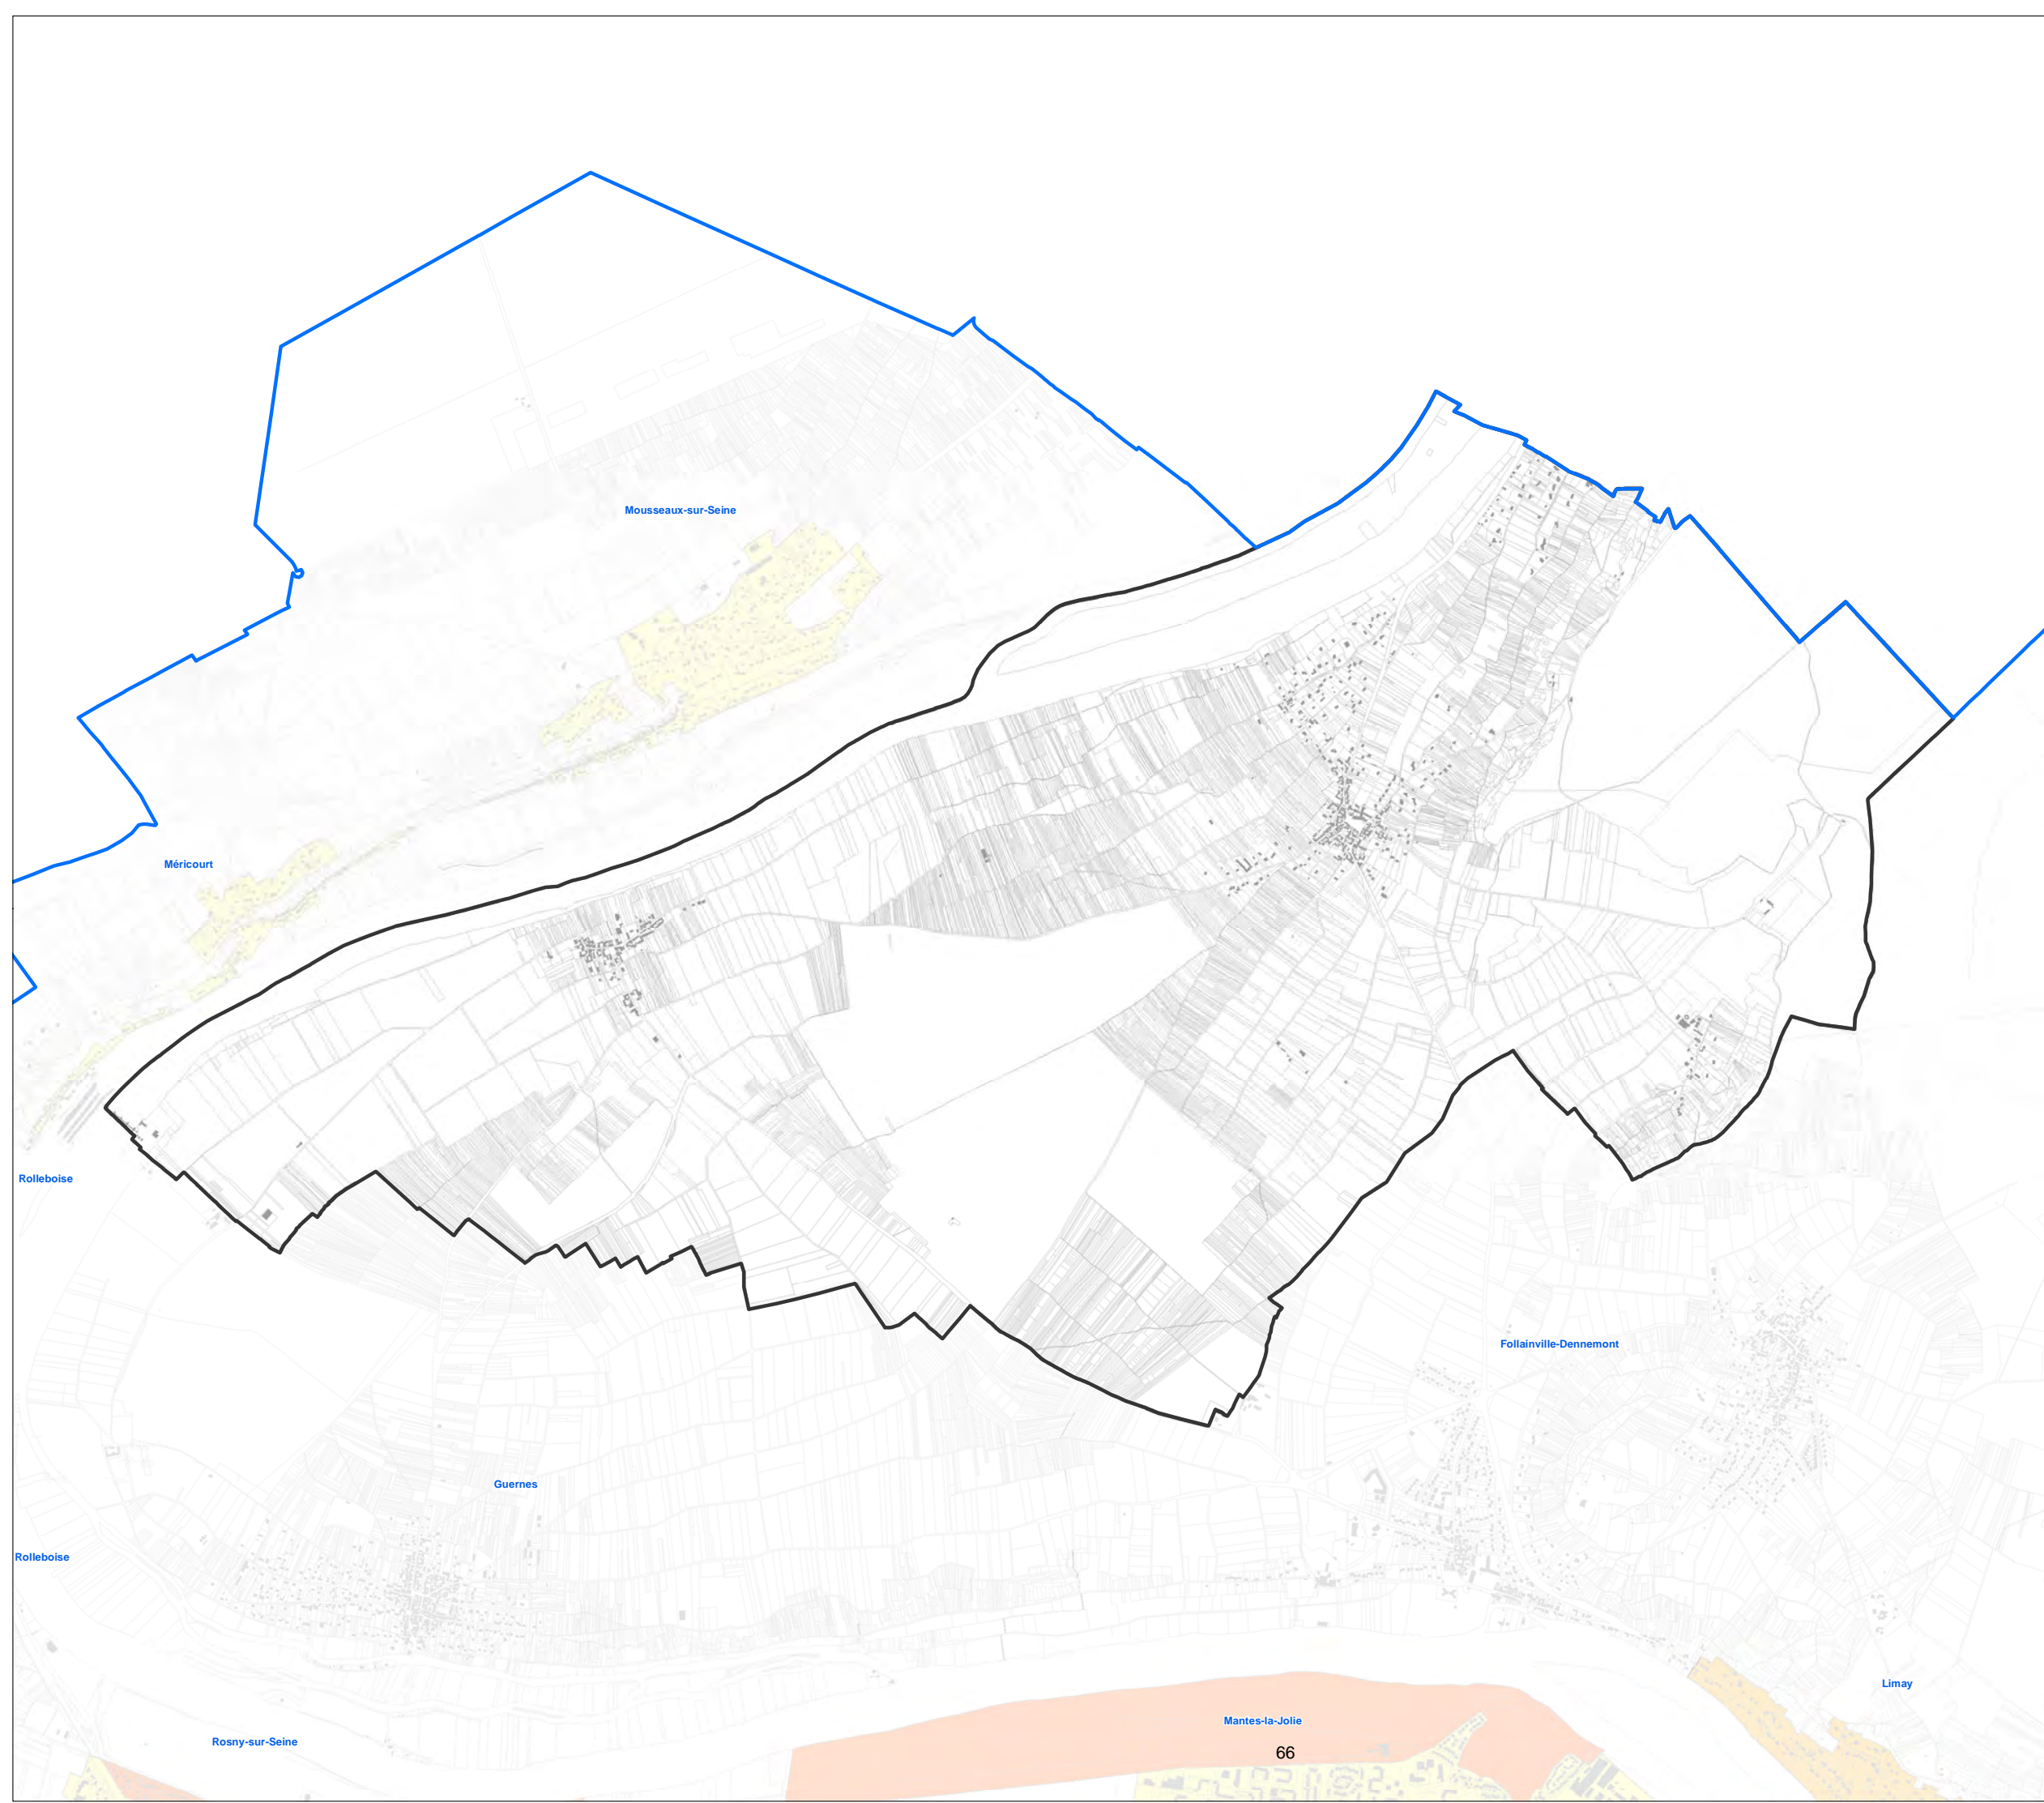

0 250 500 Mètres

Règlement Local de Publicité Intercommunale

Plan de zonage

Saint-Matin-la-Garenne

-  Zone de Publicité 1 (ZP1)
-  Zone de Publicité 2b (ZP2b)
-  Zone de Publicité 2 (ZP2)
-  Zone de Publicité 3 (ZP3)
-  Zone de Publicité 4 (ZP4)