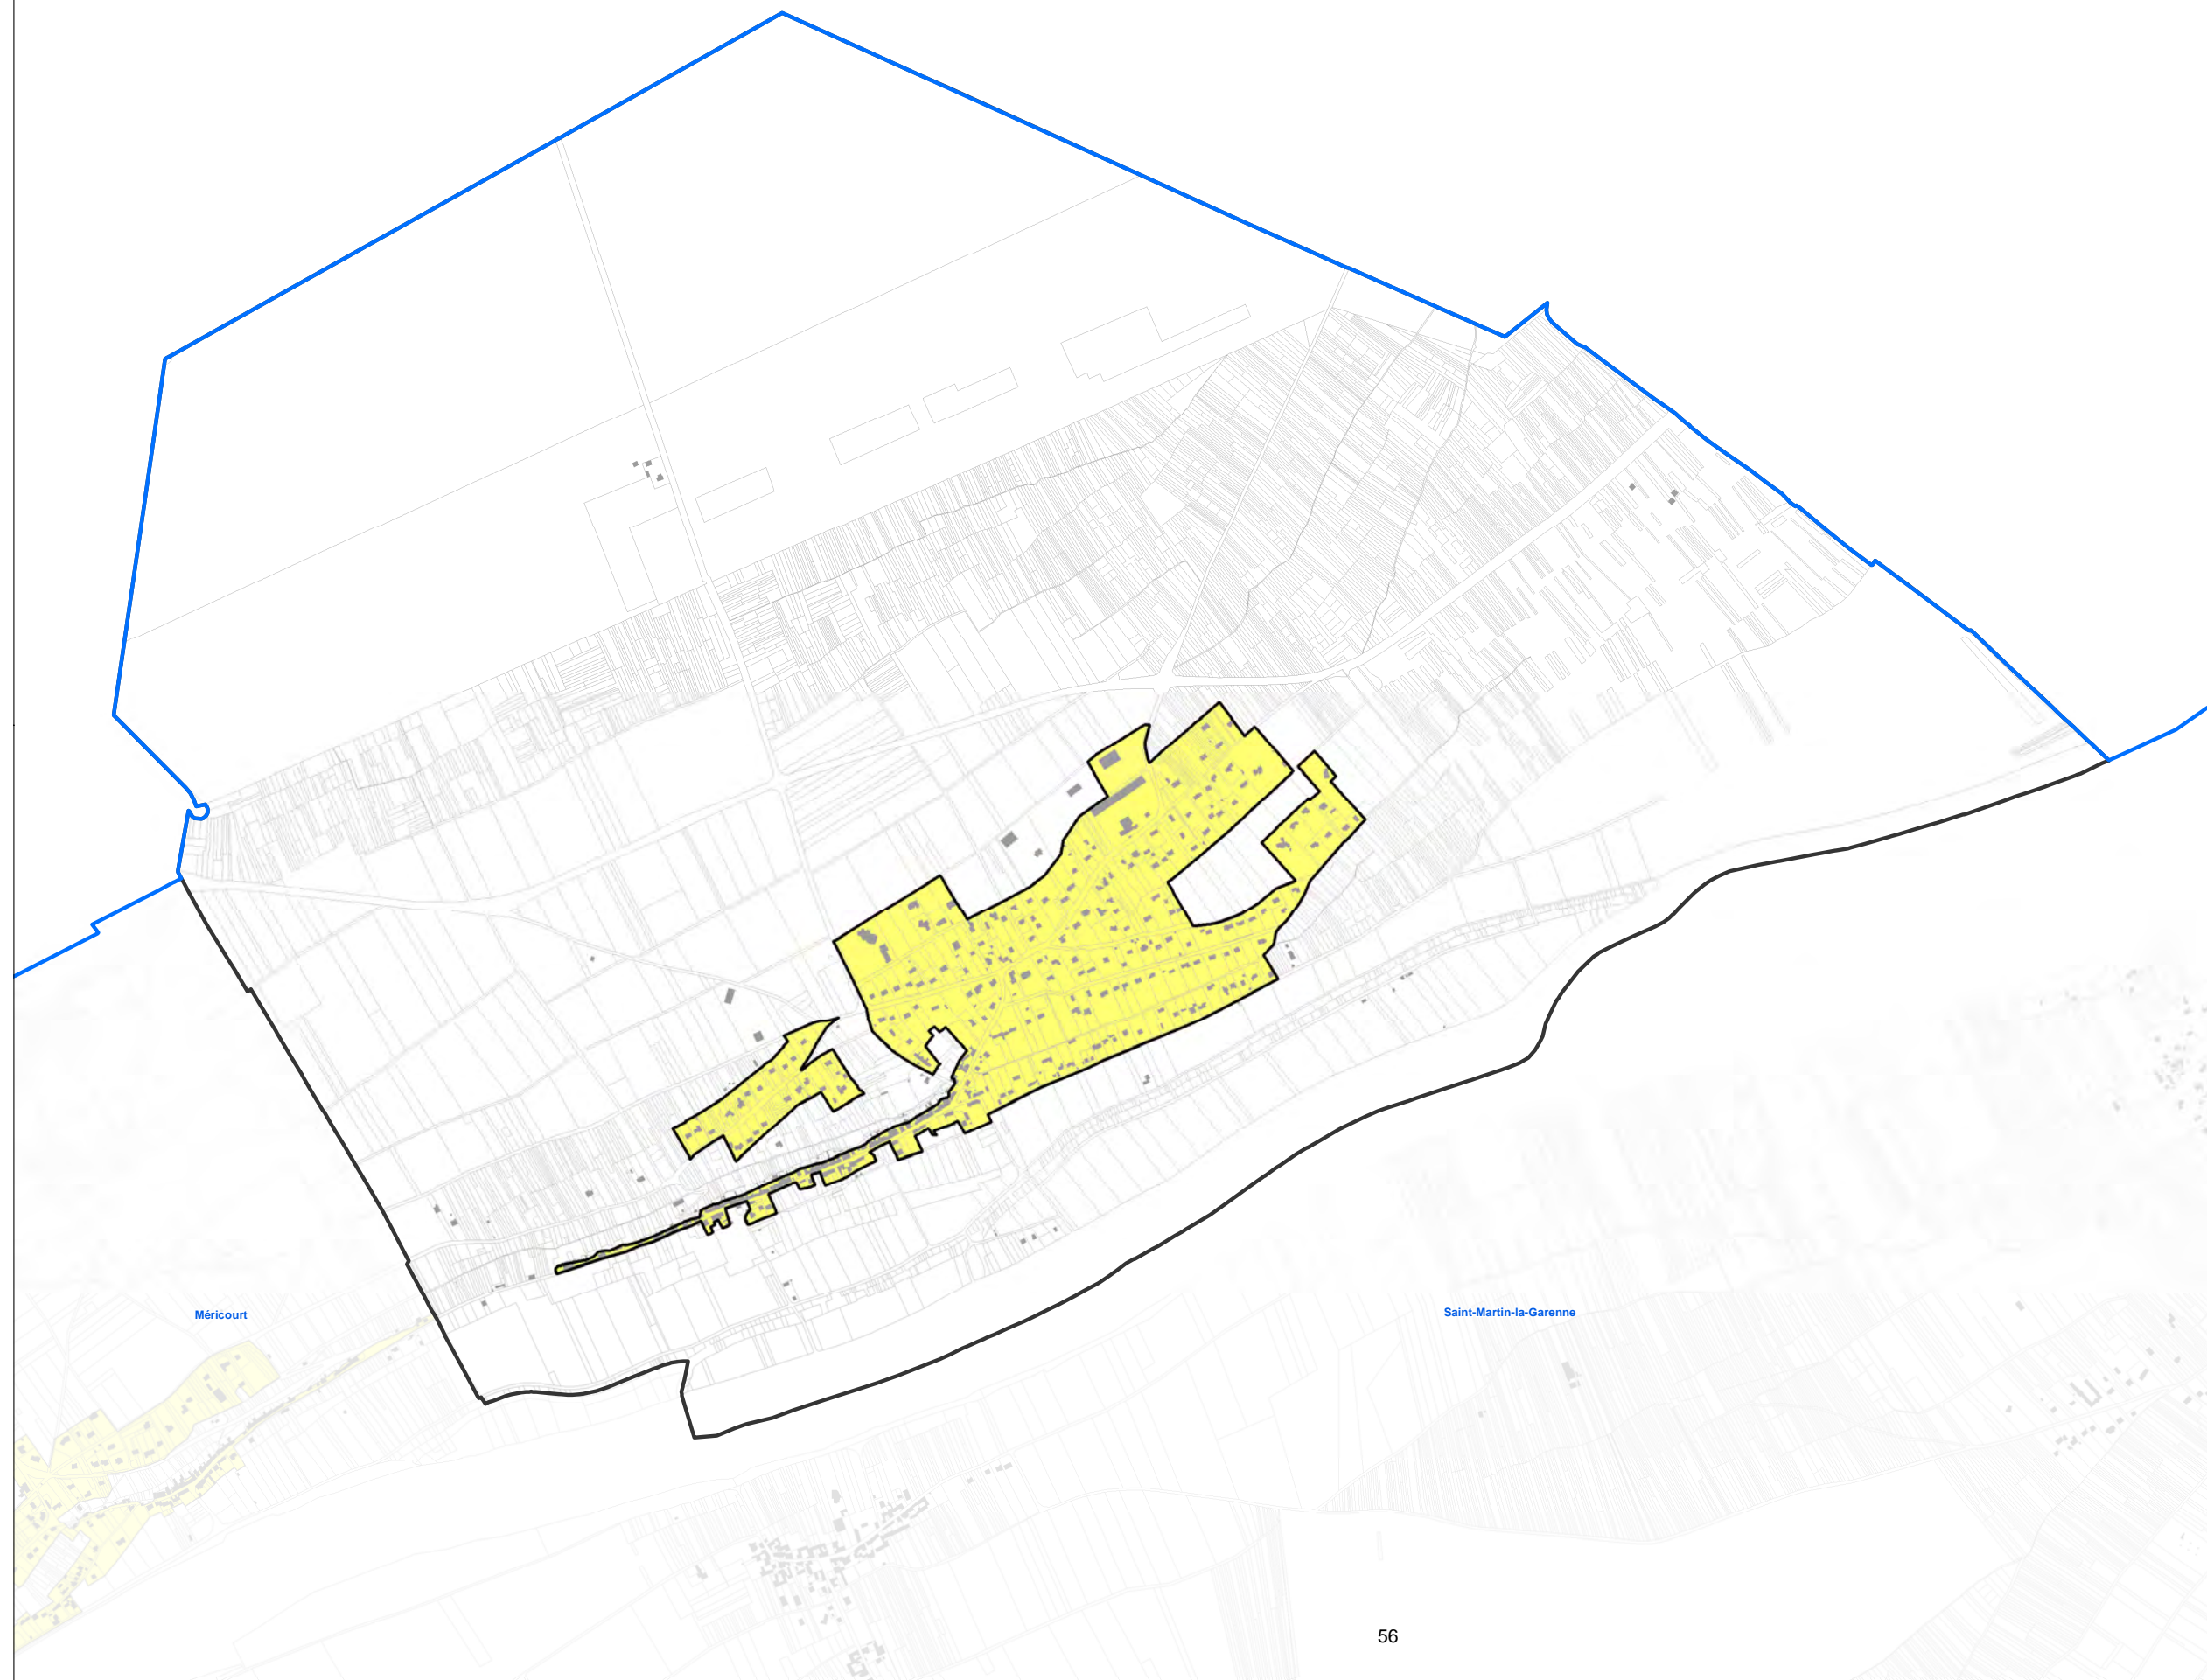

- Zone de Publicité 1 (ZP1)
- Zone de Publicité 2b (ZP2b)
- Zone de Publicité 2 (ZP2)
- Zone de Publicité 3 (ZP3)
- Zone de Publicité 4 (ZP4)

Méricourt

Saint-Martin-la-Garenne

0 250 500 Mètres