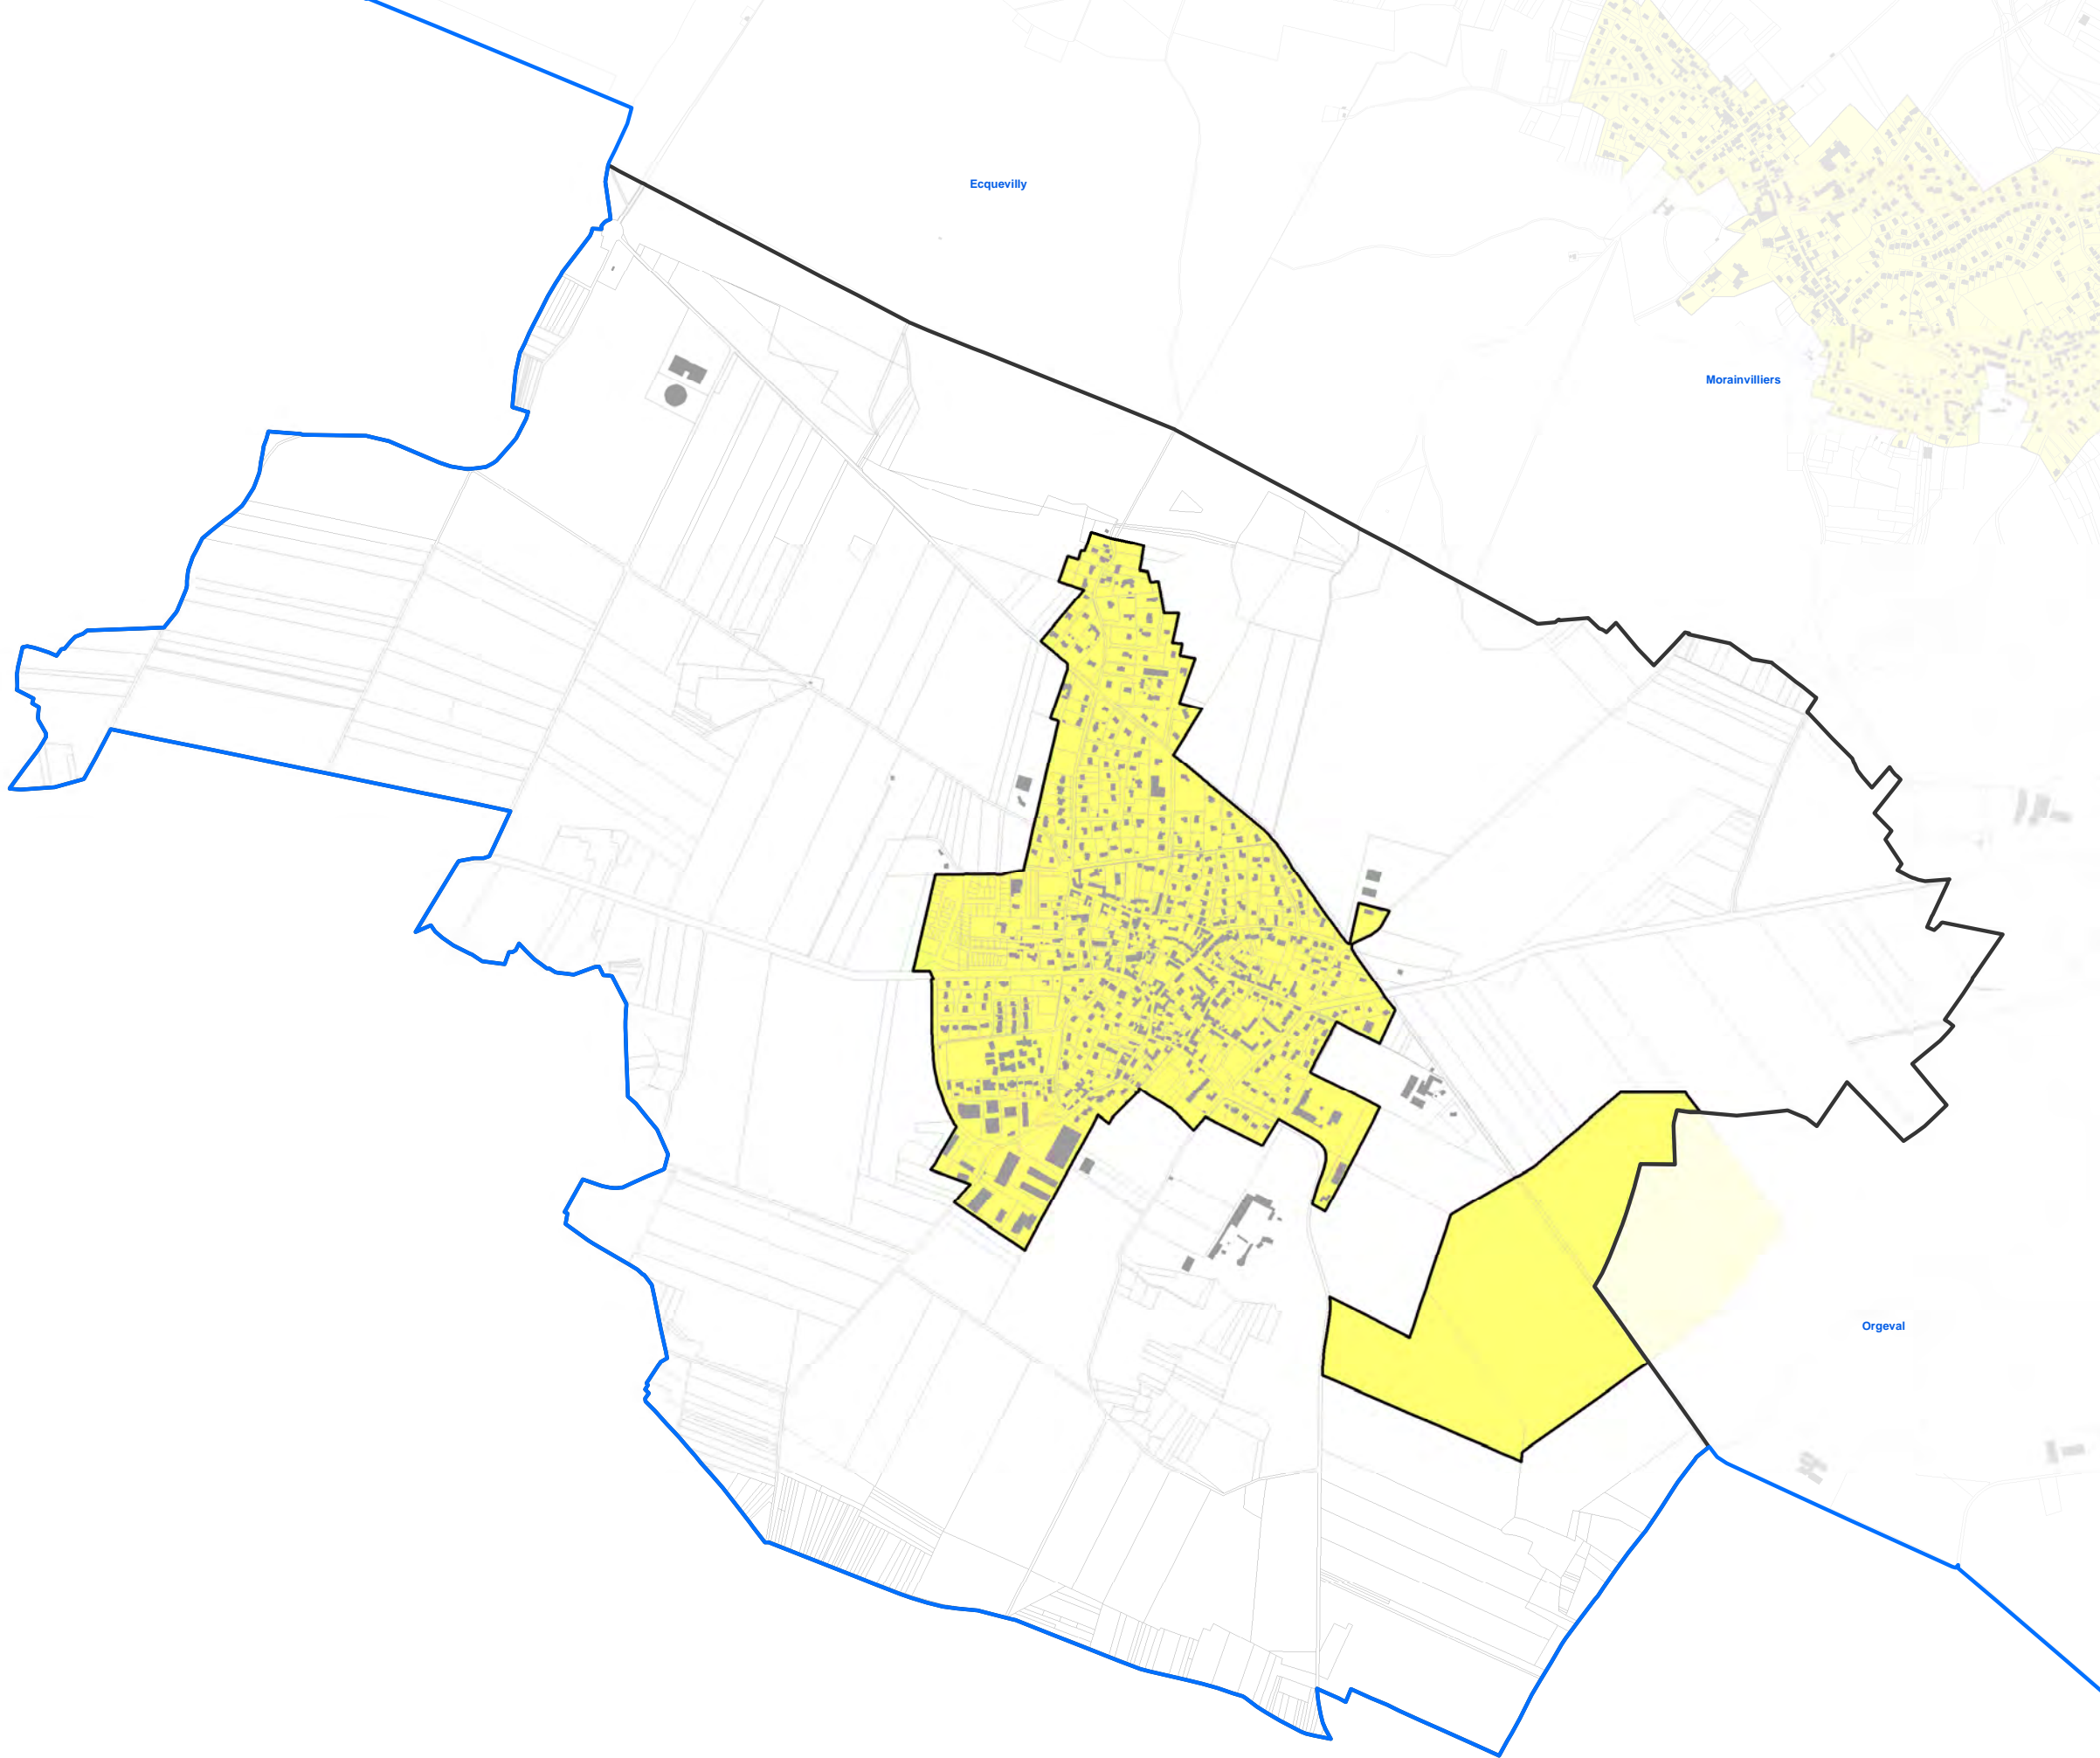

RLPi
Construire ensemble
Grand Paris Seine & Oise

RÈGLEMENT LOCAL
DE PUBLICITÉ
INTERCOMMUNAL

Règlement Local de Publicité Intercommunal

Plan de zonage

Le Terre-Saint-Denis

-  Zone de Publicité 1 (ZP1)
-  Zone de Publicité 2b (ZP2b)
-  Zone de Publicité 2 (ZP2)
-  Zone de Publicité 3 (ZP3)
-  Zone de Publicité 4 (ZP4)

0 250 500 Mètres

Règlement Local de Publicité Intercommunal

Plan de zonage

Les Alluets-le-Roi

- Zone de Publicité 1 (ZP1)
- Zone de Publicité 2b (ZP2b)
- Zone de Publicité 2 (ZP2)
- Zone de Publicité 3 (ZP3)
- Zone de Publicité 4 (ZP4)