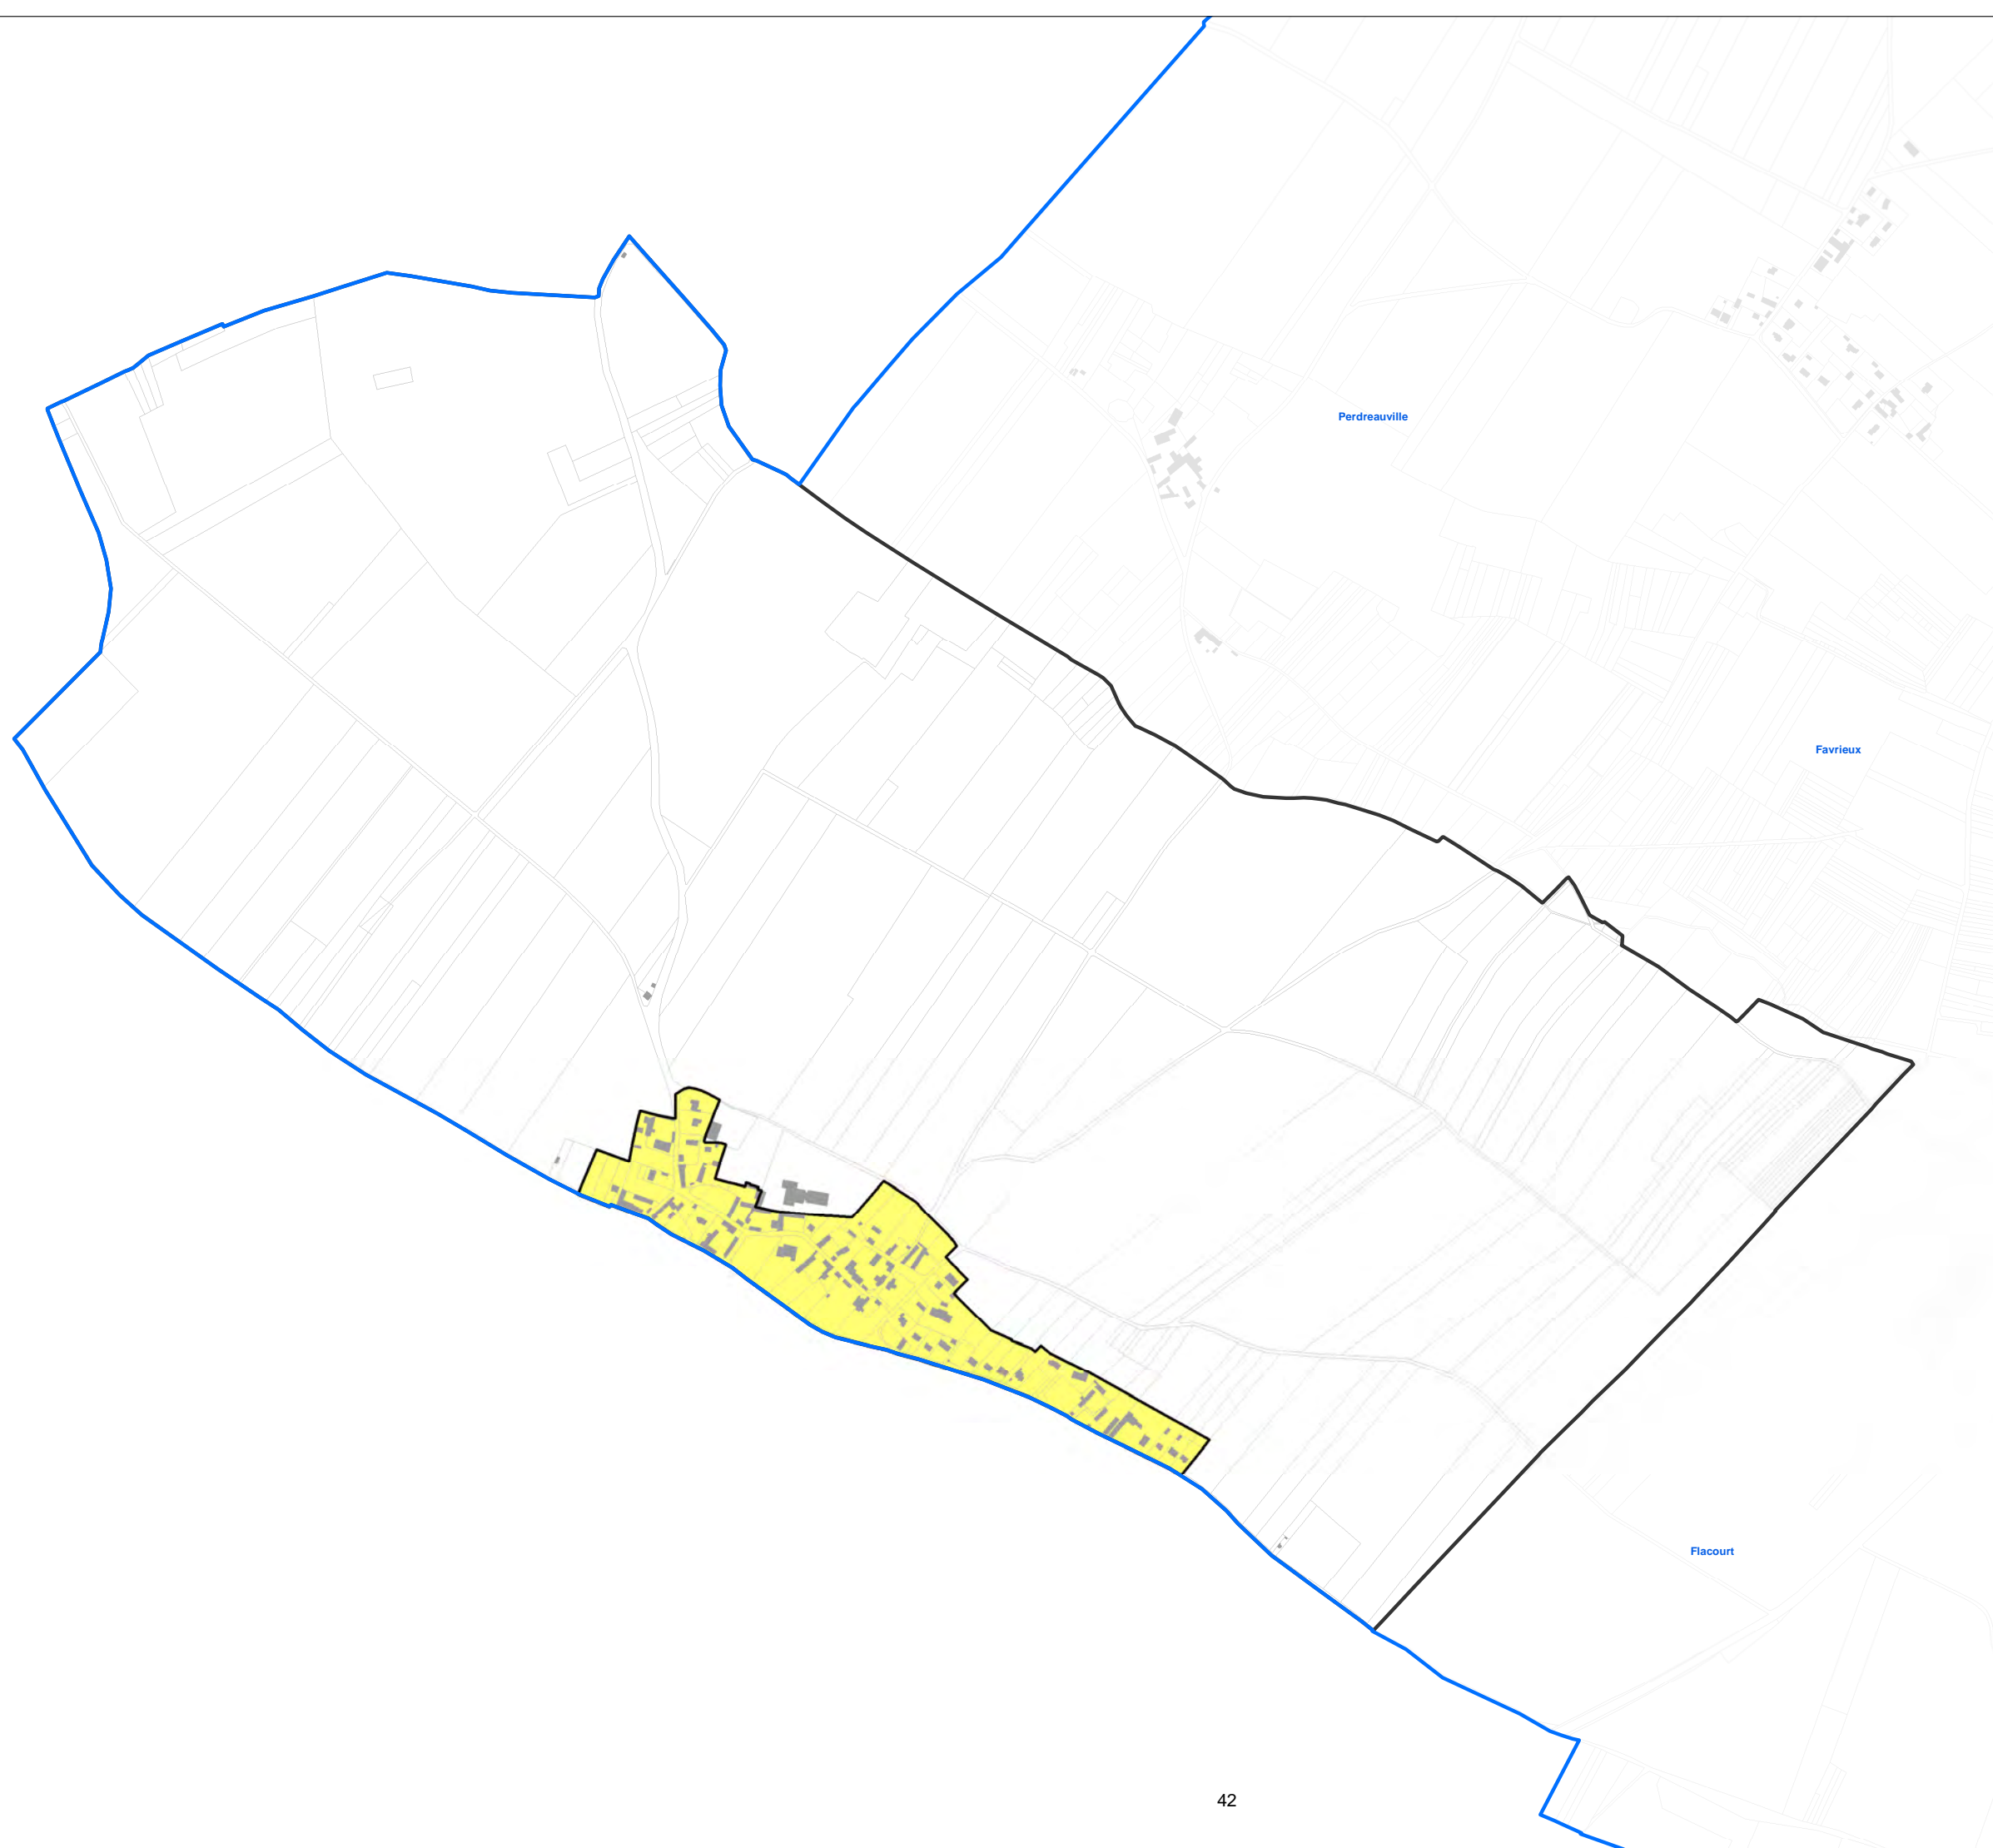

RLPi
Construire ensemble
Grand Paris Seine & Oise

RÈGLEMENT LOCAL
DE PUBLICITÉ
INTERCOMMUNAL

Règlement Local de Publicité Intercommunal

Plan de zonage

Le Terre-Saint-Denis

-  Zone de Publicité 1 (ZP1)
-  Zone de Publicité 2b (ZP2b)
-  Zone de Publicité 2 (ZP2)
-  Zone de Publicité 3 (ZP3)
-  Zone de Publicité 4 (ZP4)