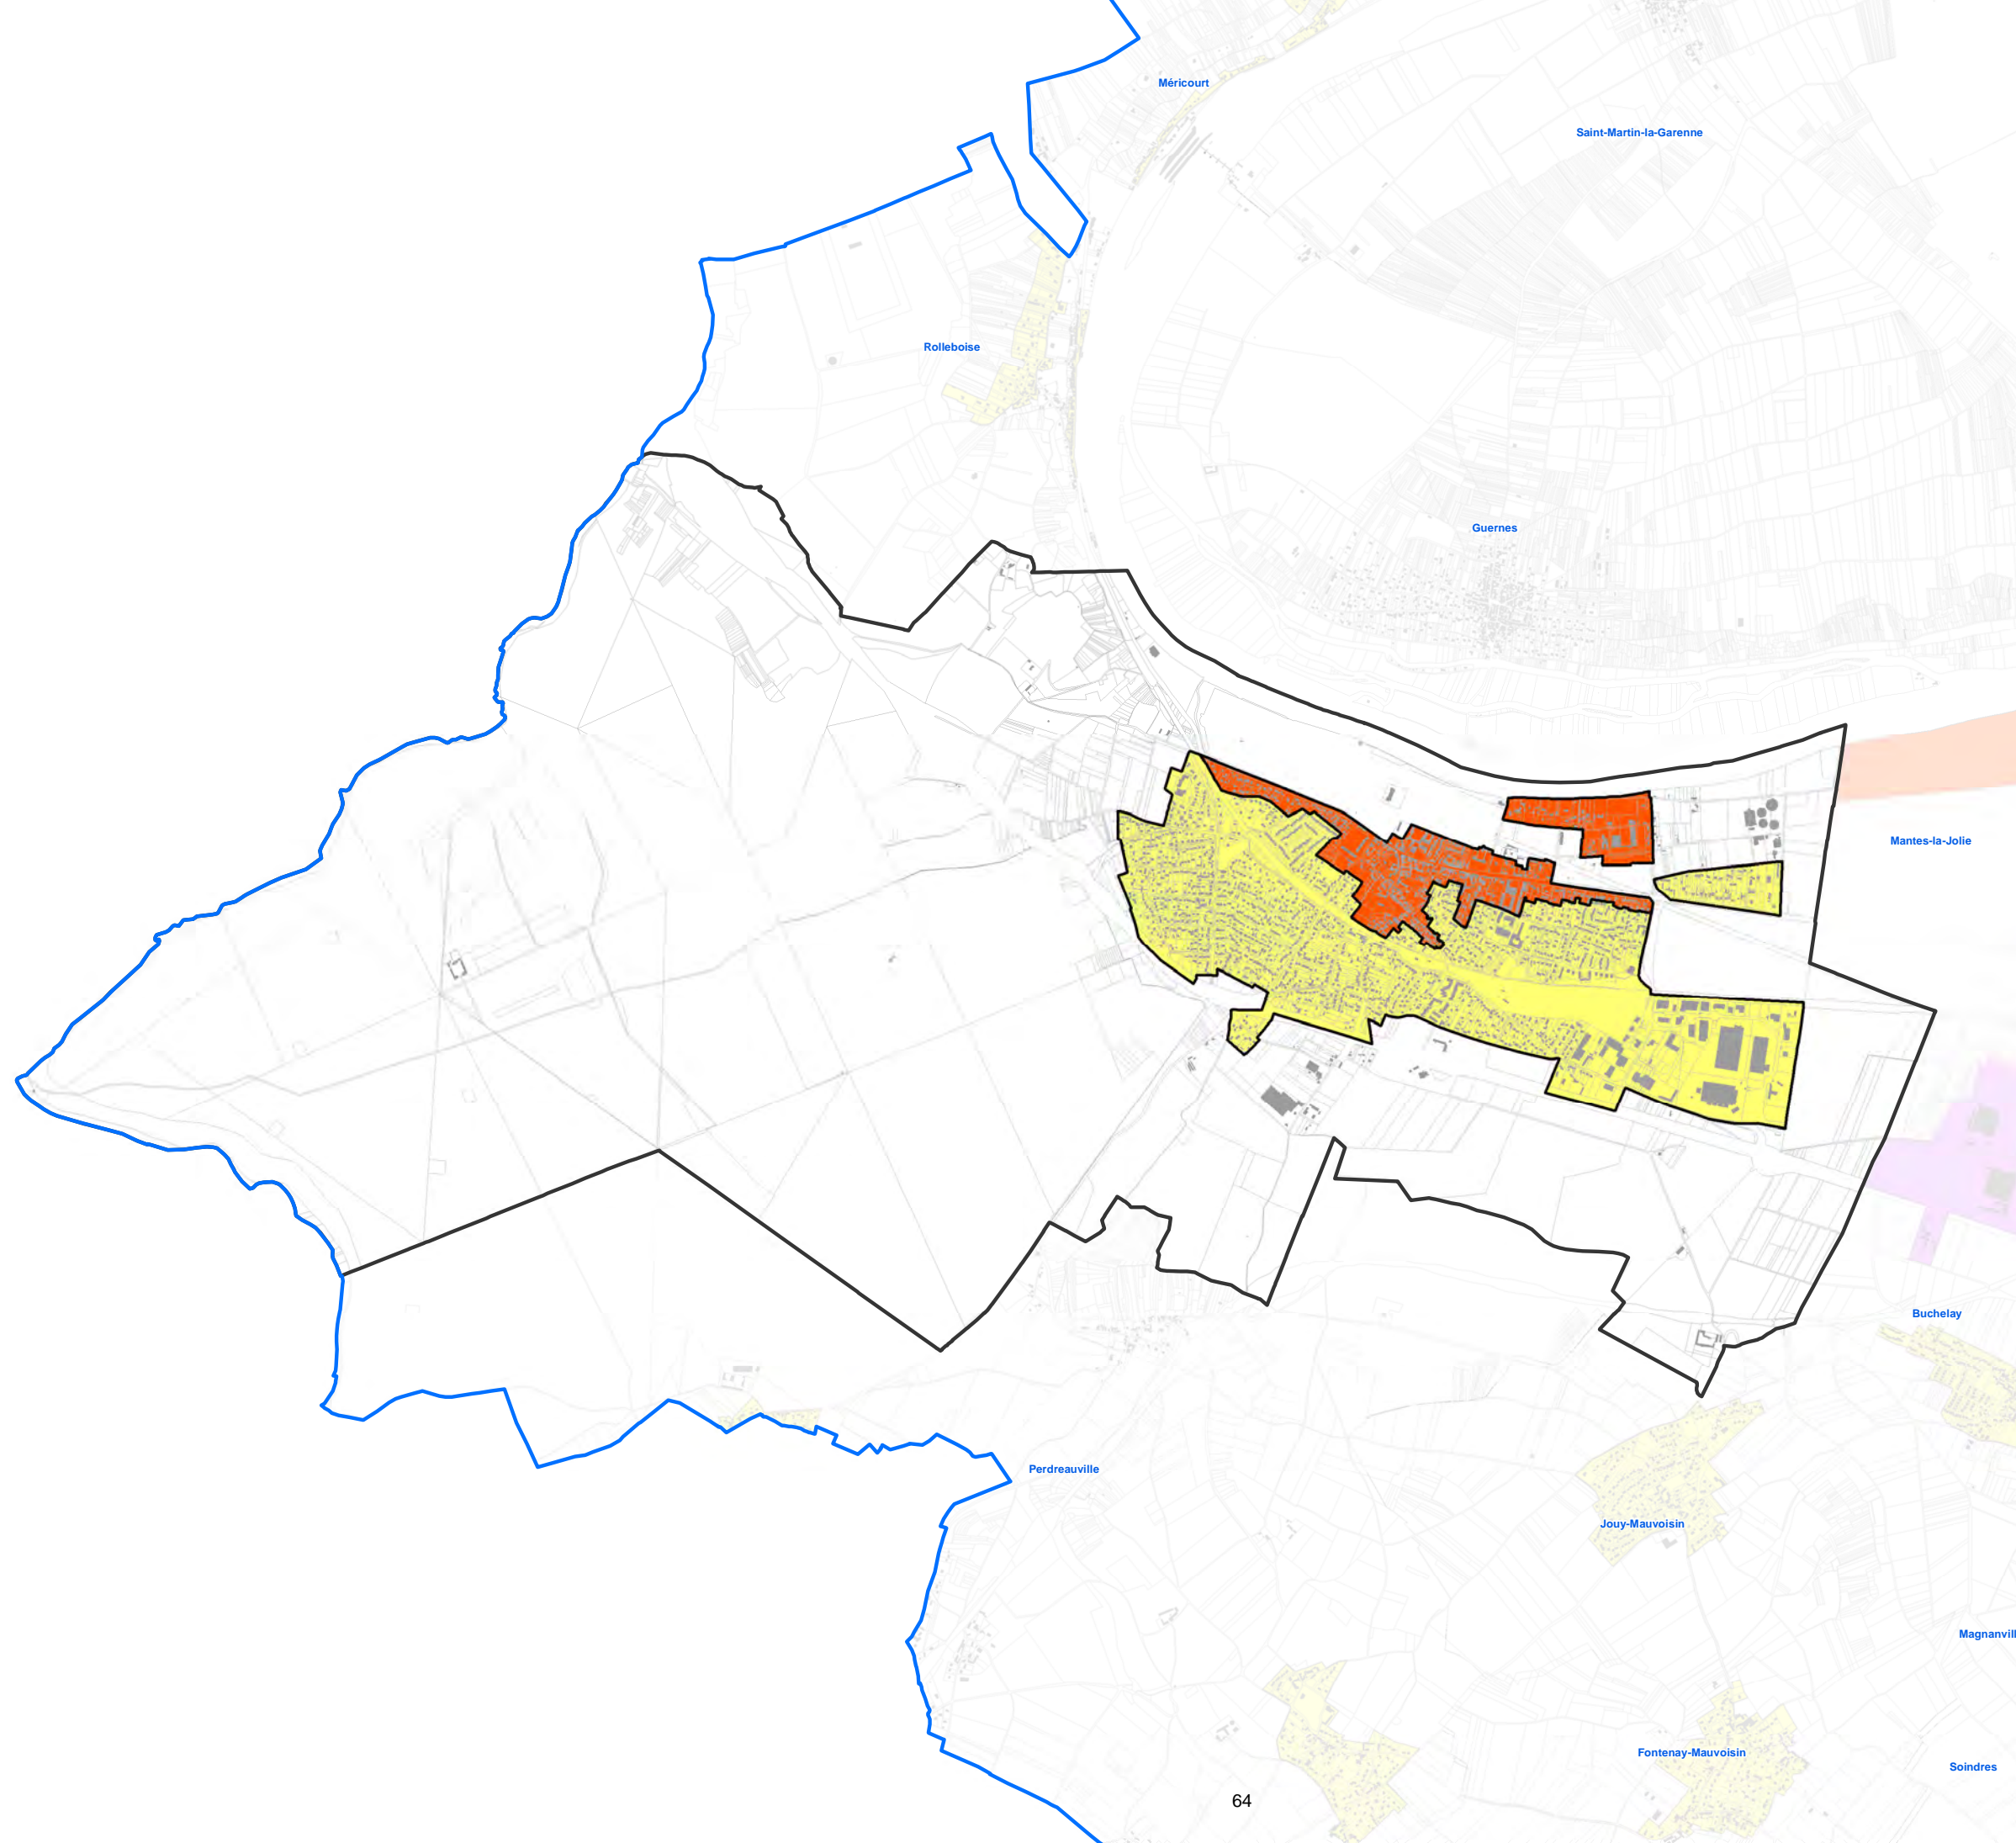

RLPi
Construire ensemble
Grand Paris Seine & Oise

RÈGLEMENT LOCAL
DE PUBLICITÉ
INTERCOMMUNAL

Règlement Local de Publicité Intercommunal

Plan de zonage

Rosny-sur-Seine

- Zone de Publicité 1 (ZP1)
- Zone de Publicité 2b (ZP2b)
- Zone de Publicité 2 (ZP2)
- Zone de Publicité 3 (ZP3)
- Zone de Publicité 4 (ZP4)

0 250 500 Mètres