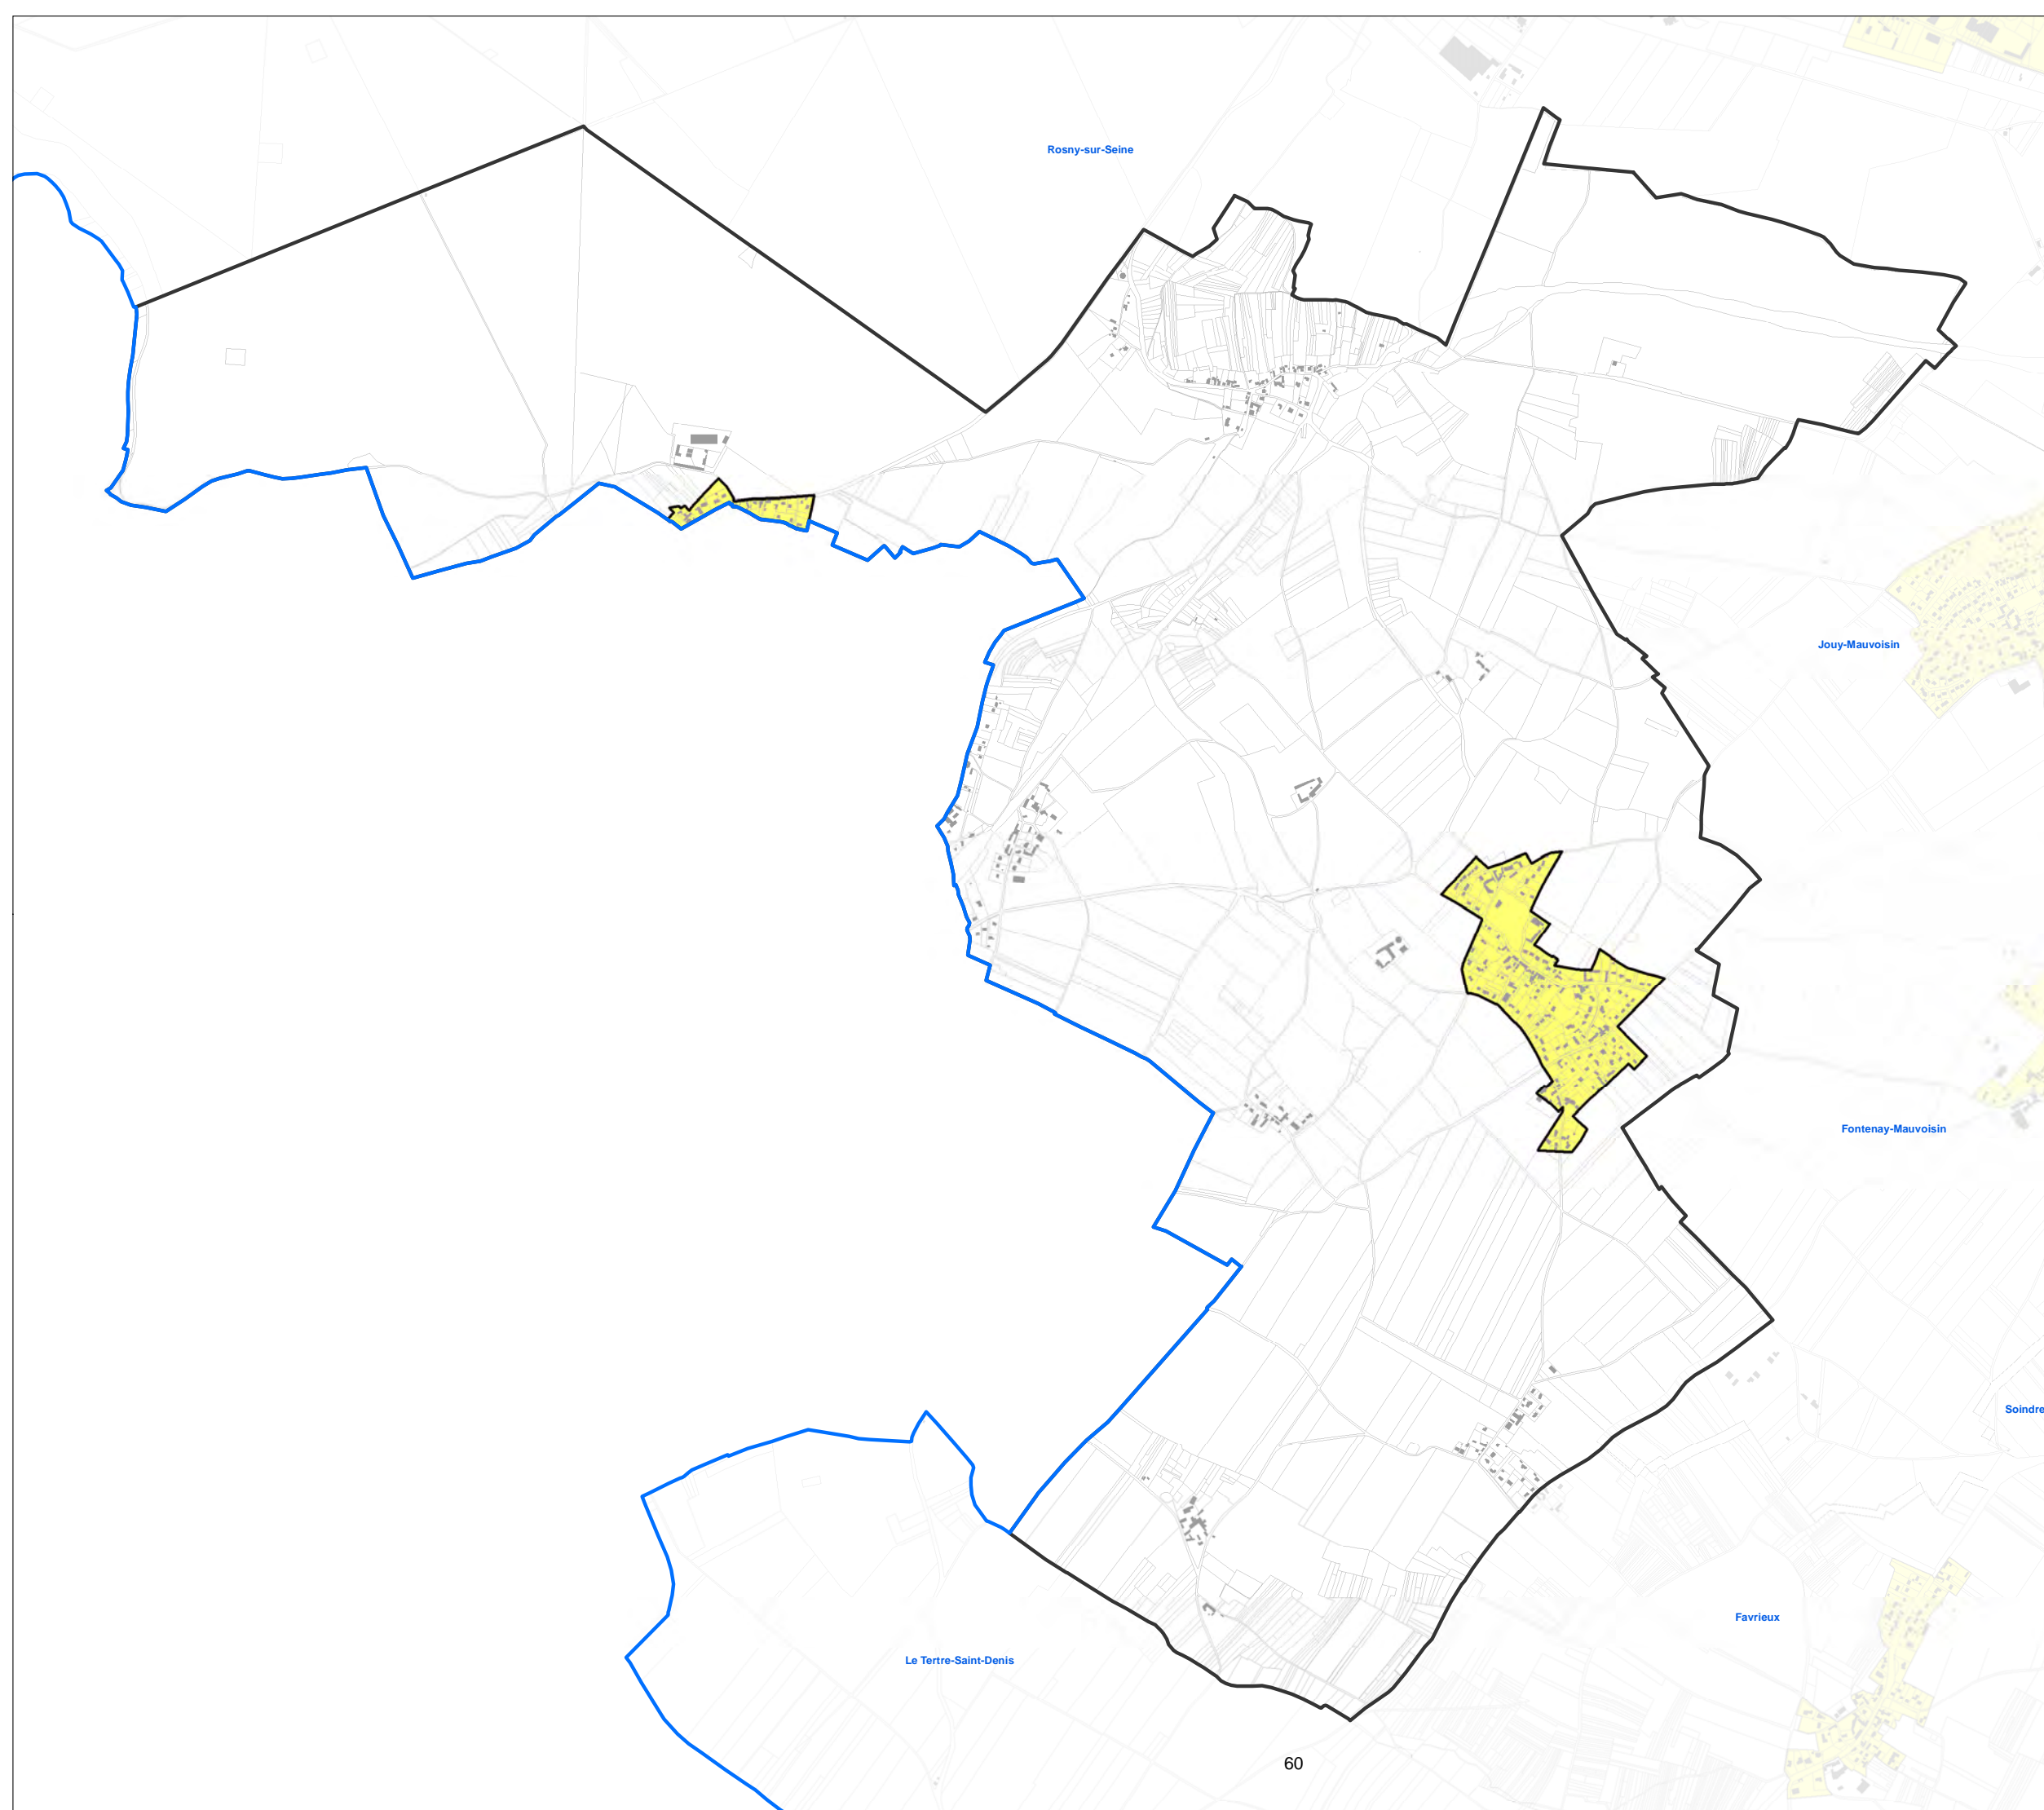

0 250 500 Mètres

Règlement Local de Publicité Intercommunal

Plan de zonage

Orgeval

- Zone de Publicité 1 (ZP1)
- Zone de Publicité 2b (ZP2b)
- Zone de Publicité 2 (ZP2)
- Zone de Publicité 3 (ZP3)
- Zone de Publicité 4 (ZP4)