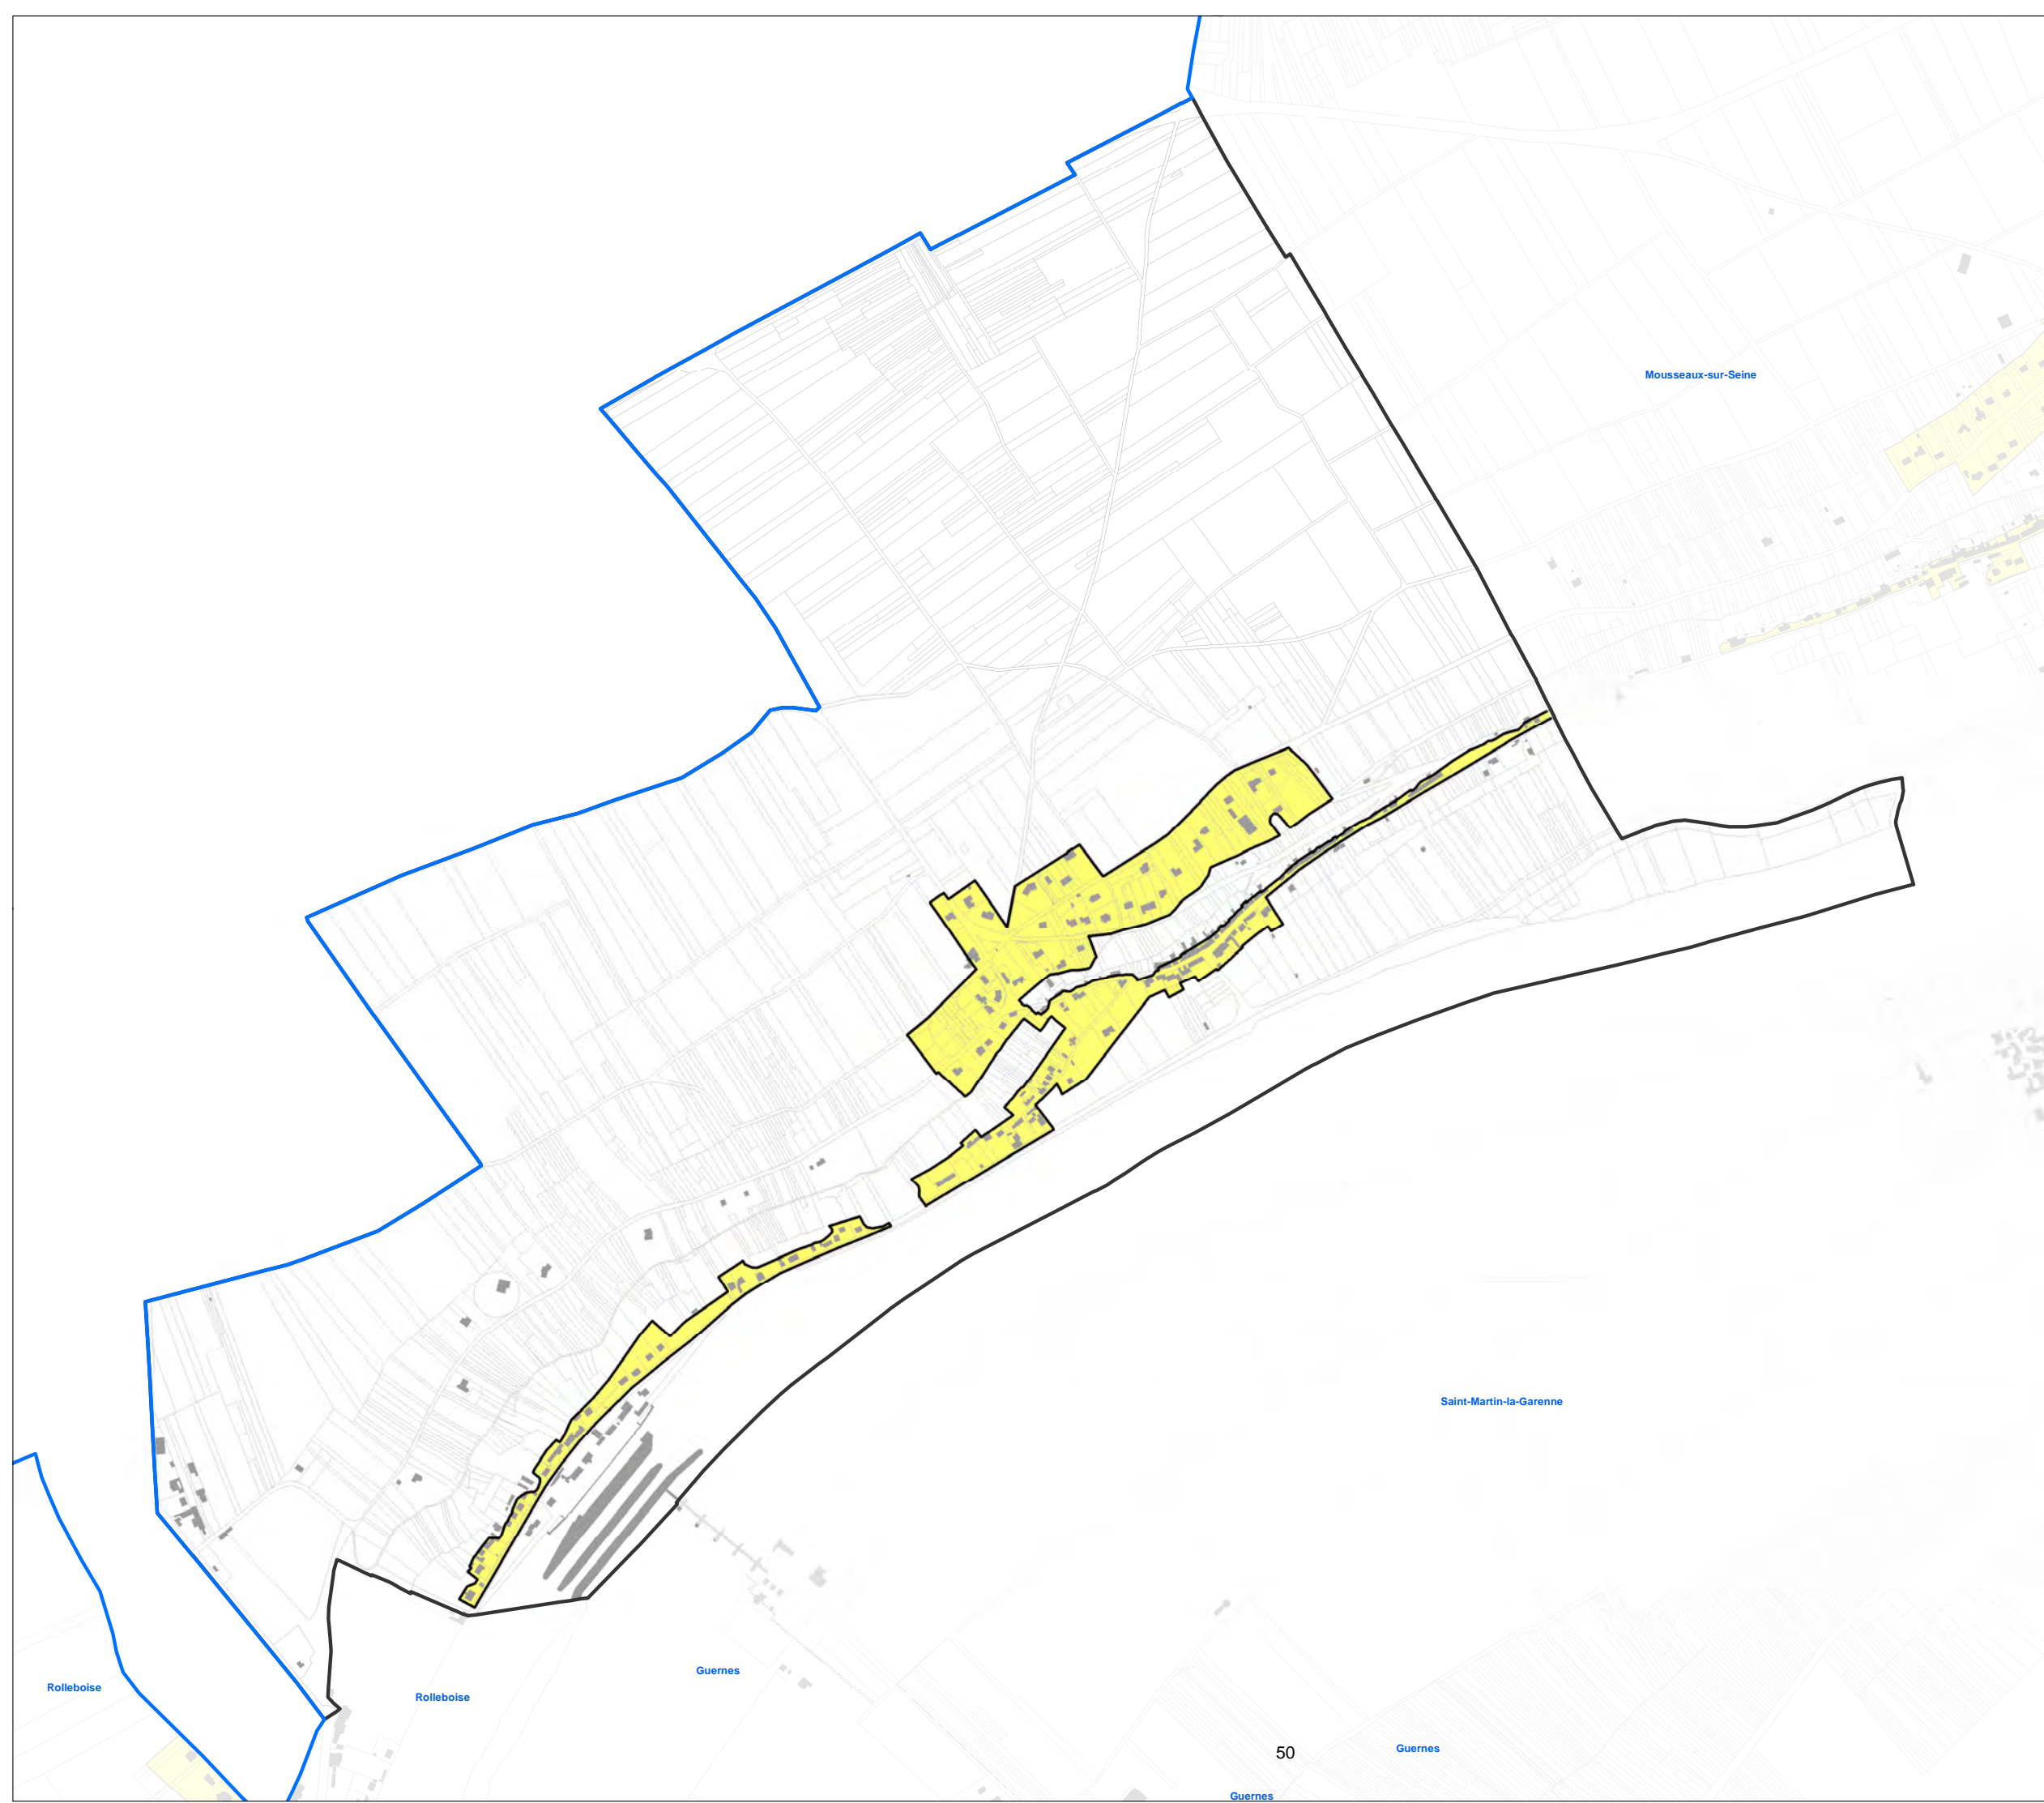

0 250 500 Mètres

Règlement Local de Publicité Intercommunale

Plan de zonage

Méricourt

-  Zone de Publicité 1 (ZP1)
-  Zone de Publicité 2b (ZP2b)
-  Zone de Publicité 2 (ZP2)
-  Zone de Publicité 3 (ZP3)
-  Zone de Publicité 4 (ZP4)