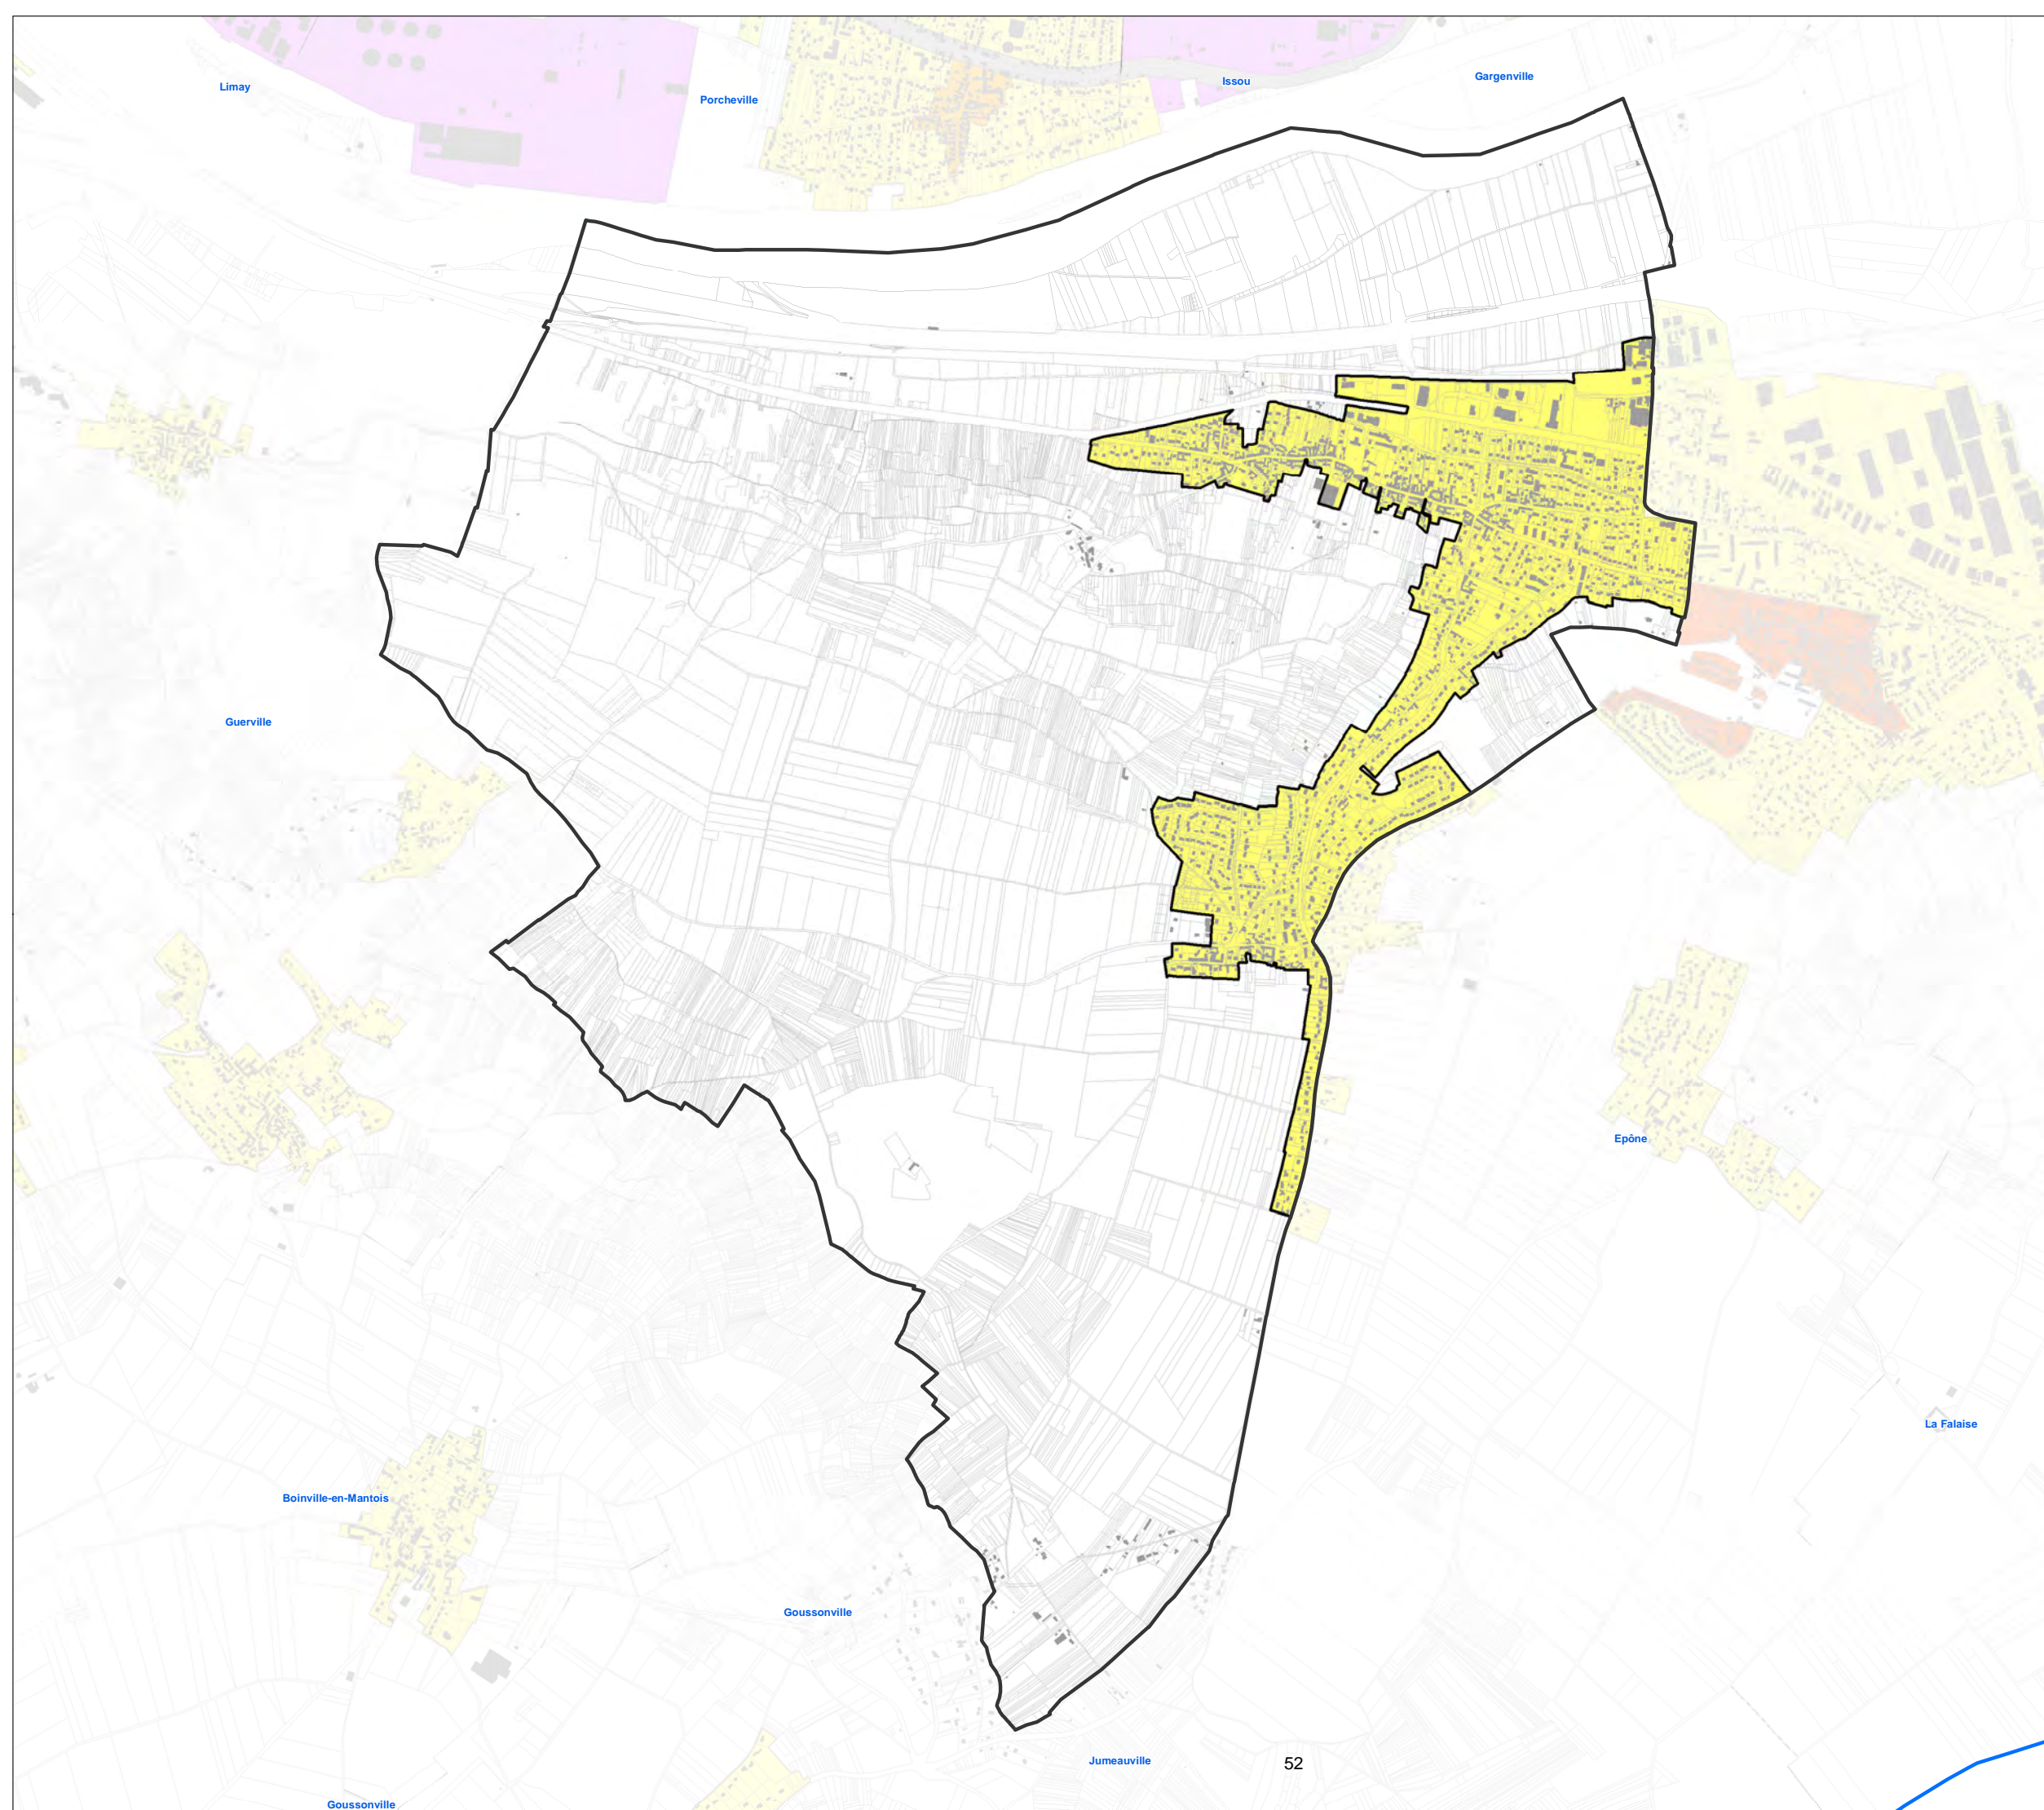

Règlement Local de Publicité Intercommunal

Plan de zonage

Mézières-sur-Seine