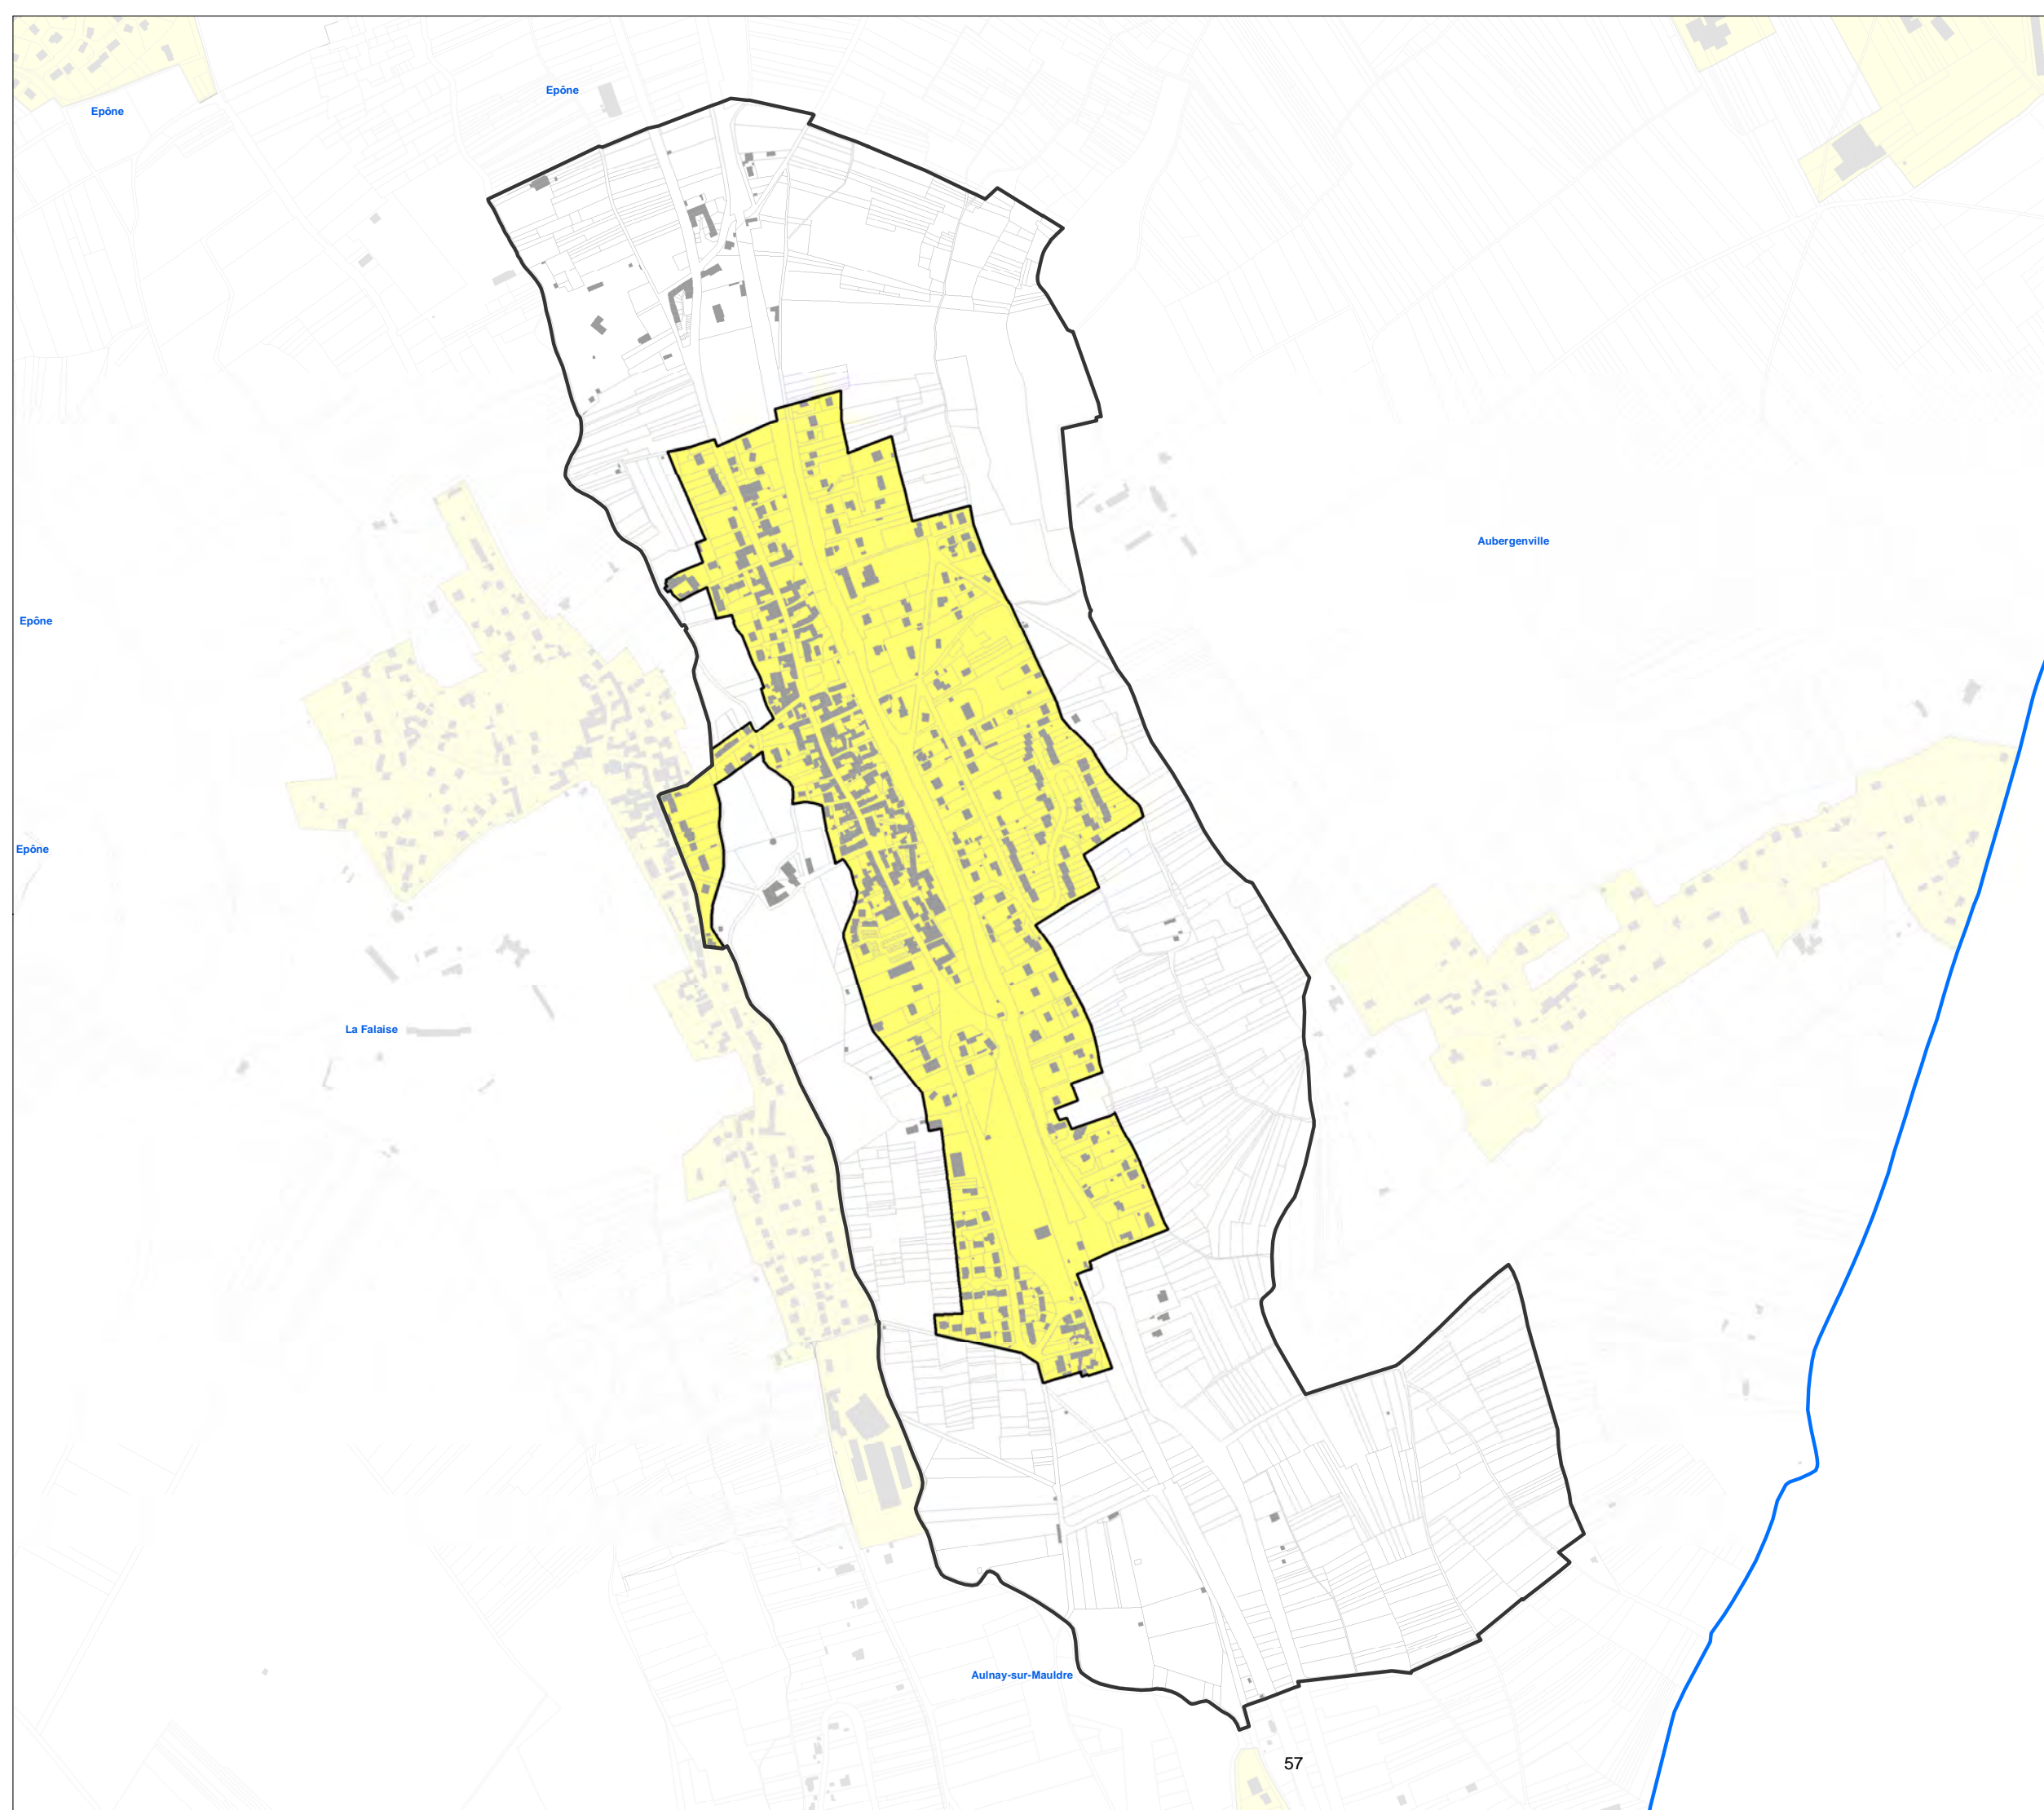

Règlement Local de Publicité Intercommunal

Plan de zonage

Nézels