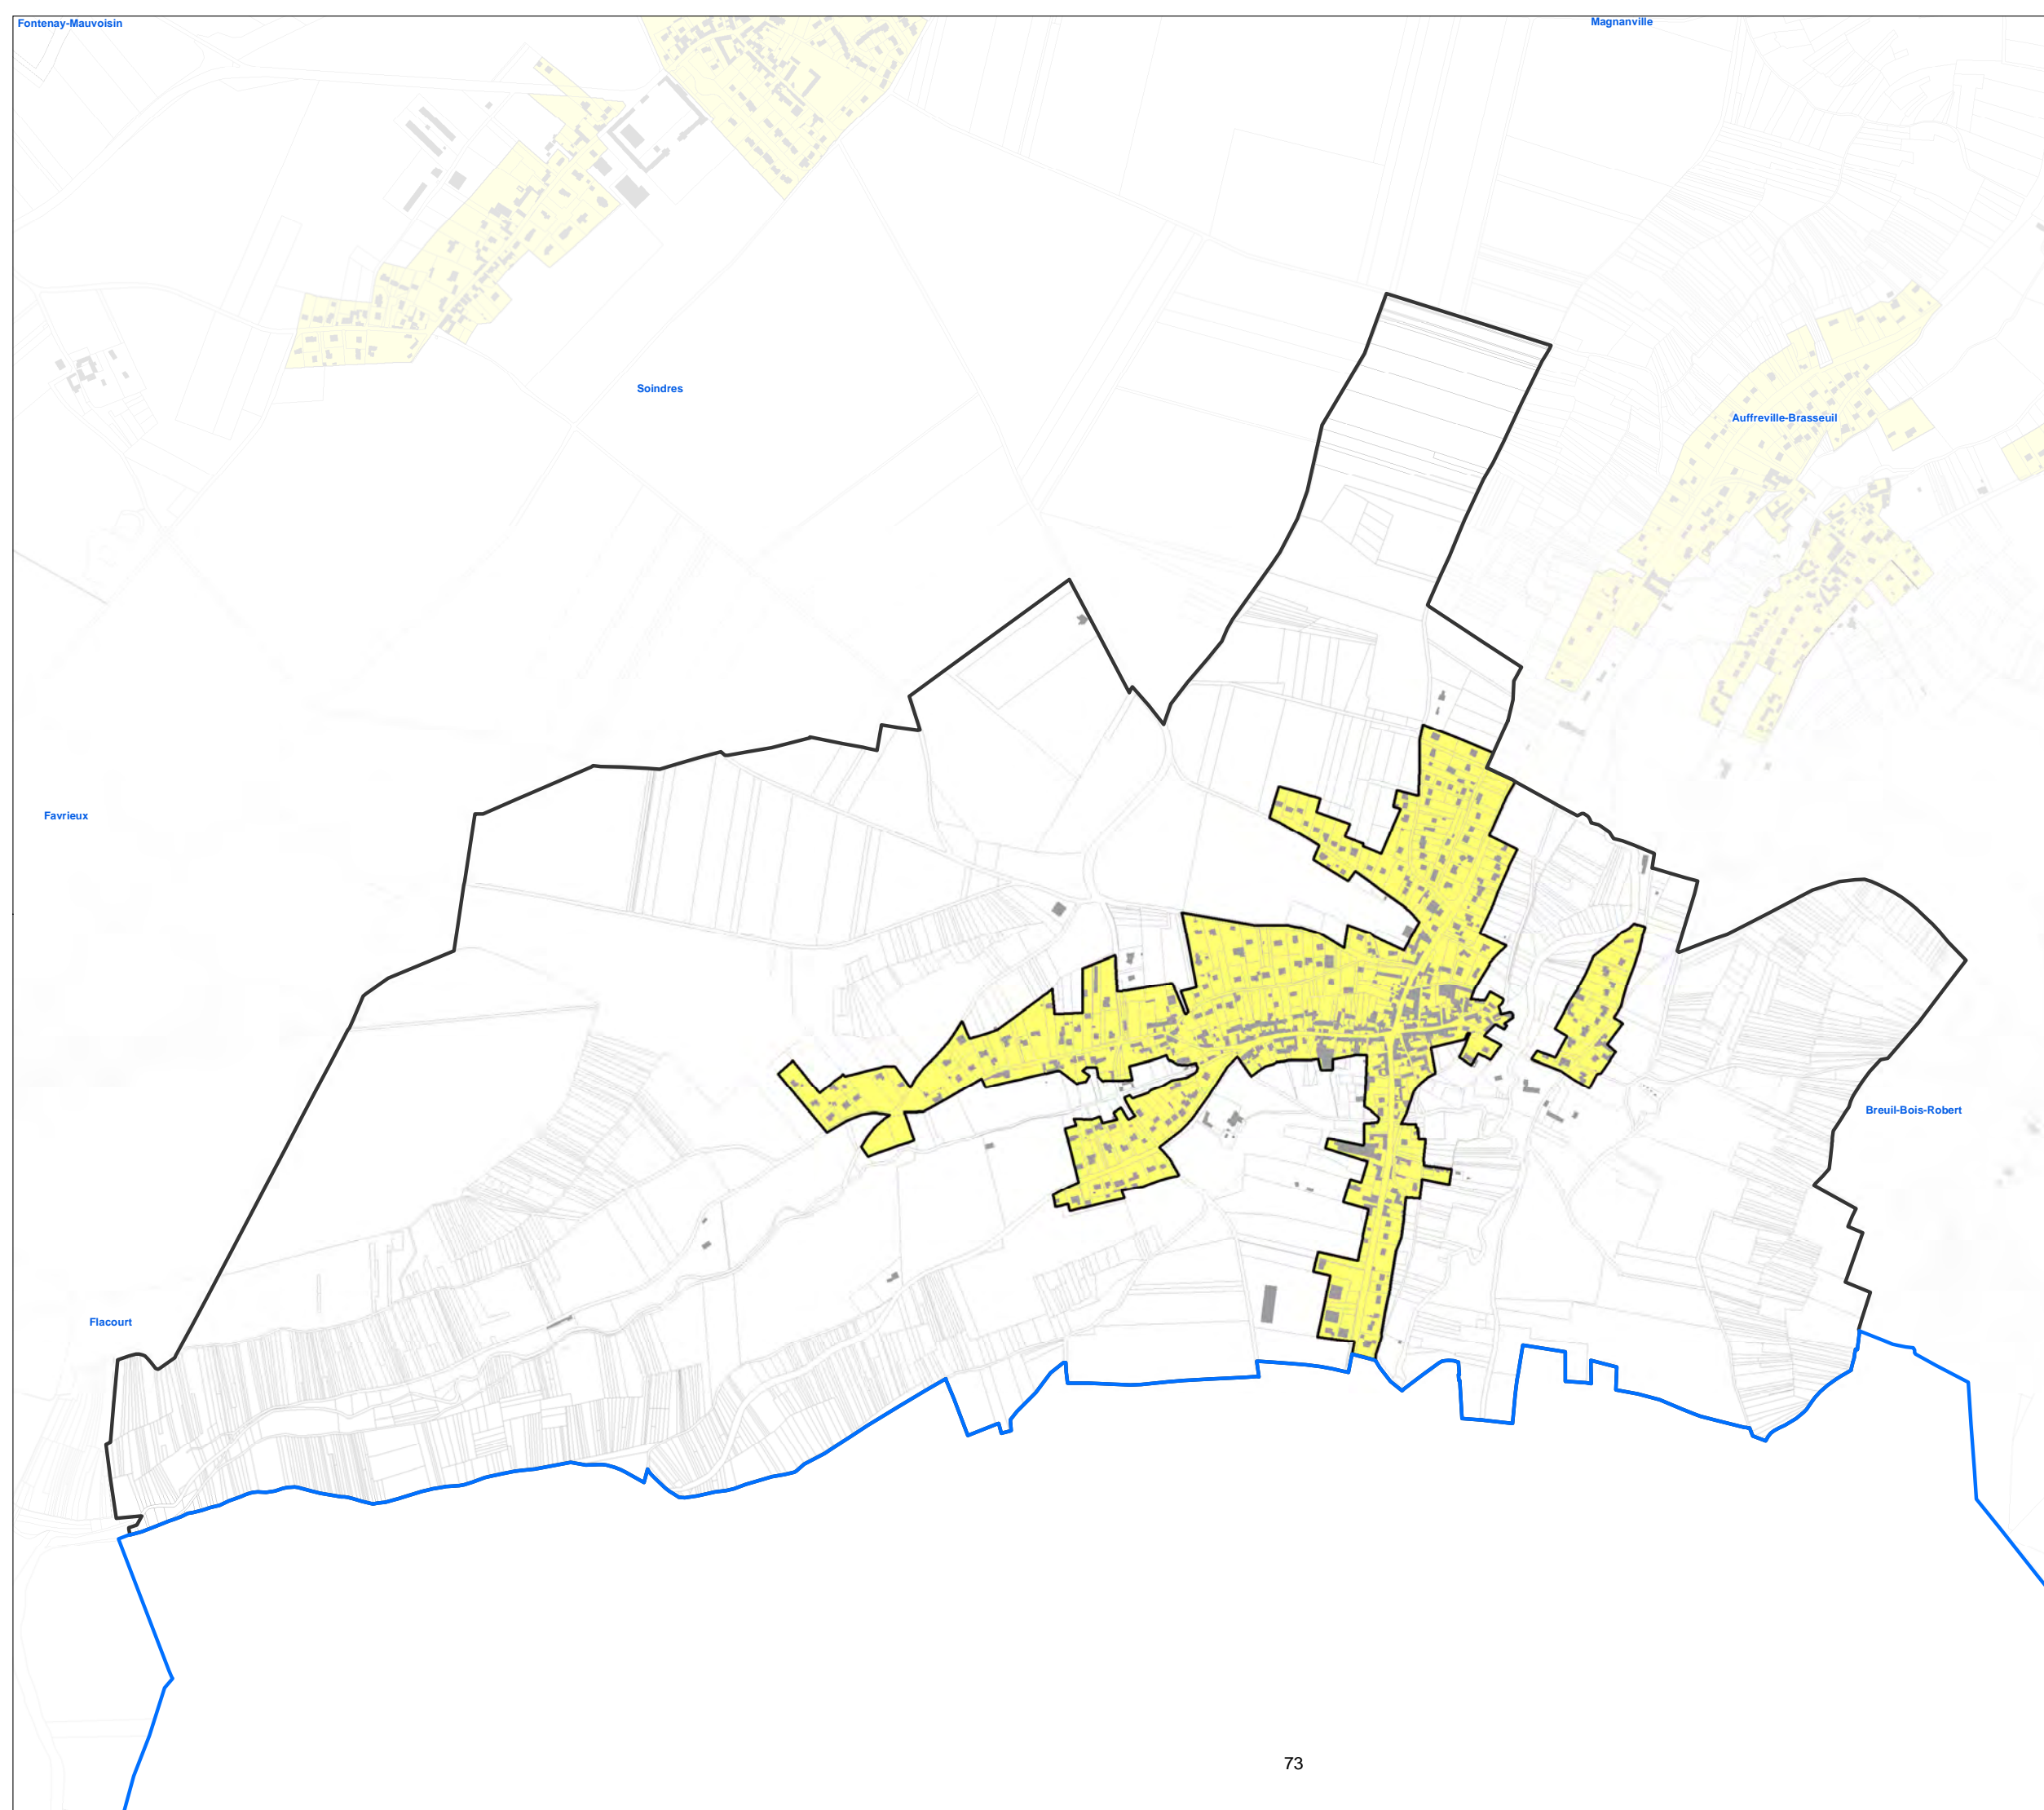

0 250 500 Mètres

Règlement Local de Publicité Intercommunal

Plan de zonage

Vernouillet

-  Zone de Publicité 1 (ZP1)
-  Zone de Publicité 2b (ZP2b)
-  Zone de Publicité 2 (ZP2)
-  Zone de Publicité 3 (ZP3)
-  Zone de Publicité 4 (ZP4)