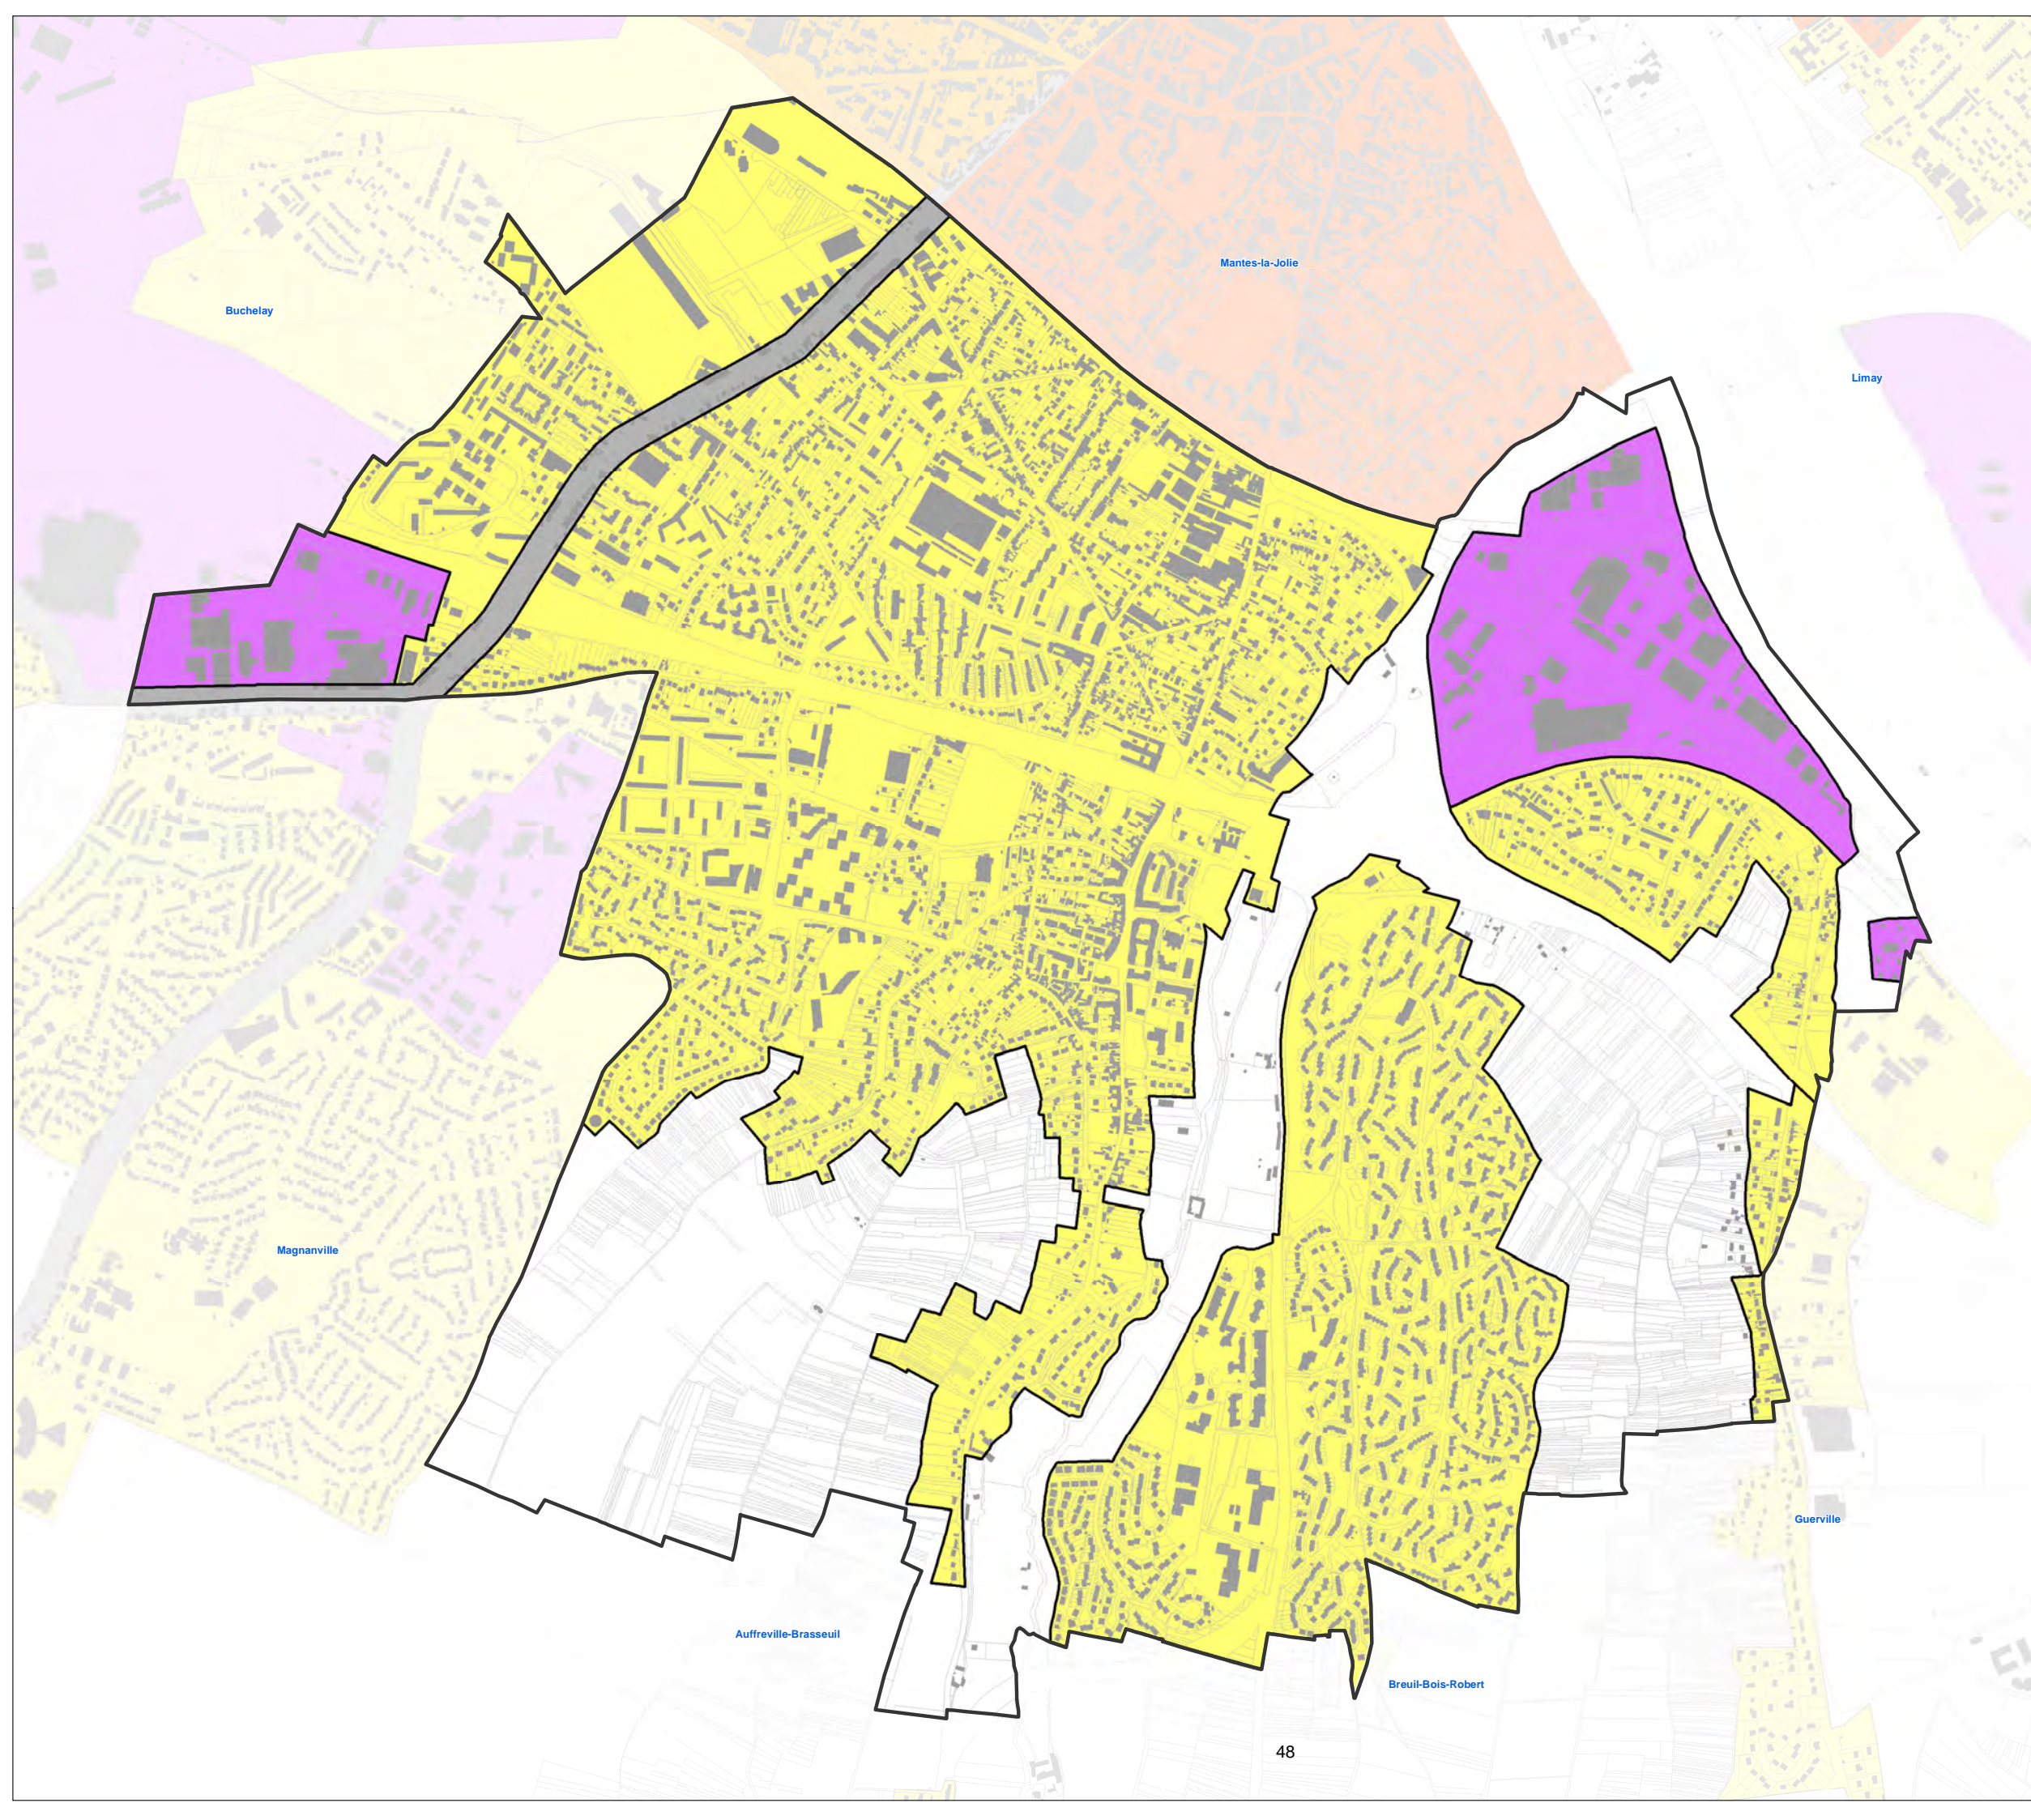

0 250 500 Mètres

RLPi
Construire ensemble
Grand Paris Seine & Oise

RÈGLEMENT LOCAL
DE PUBLICITÉ
INTERCOMMUNAL

**Règlement Local
de Publicité Intercommunal**

Plan de zonage

Mantes-la-Ville

-  Zone de Publicité 1 (ZP1)
-  Zone de Publicité 2b (ZP2b)
-  Zone de Publicité 2 (ZP2)
-  Zone de Publicité 3 (ZP3)
-  Zone de Publicité 4 (ZP4)

0 250 500 Mètres

RLPi
Construire ensemble
Grand Paris Seine & Oise

RÈGLEMENT LOCAL
DE PUBLICITÉ
INTERCOMMUNAL

**Règlement Local
de Publicité Intercommunal**

Plan de zonage

Médan

-  Zone de Publicité 1 (ZP1)
-  Zone de Publicité 2b (ZP2b)
-  Zone de Publicité 2 (ZP2)
-  Zone de Publicité 3 (ZP3)
-  Zone de Publicité 4 (ZP4)