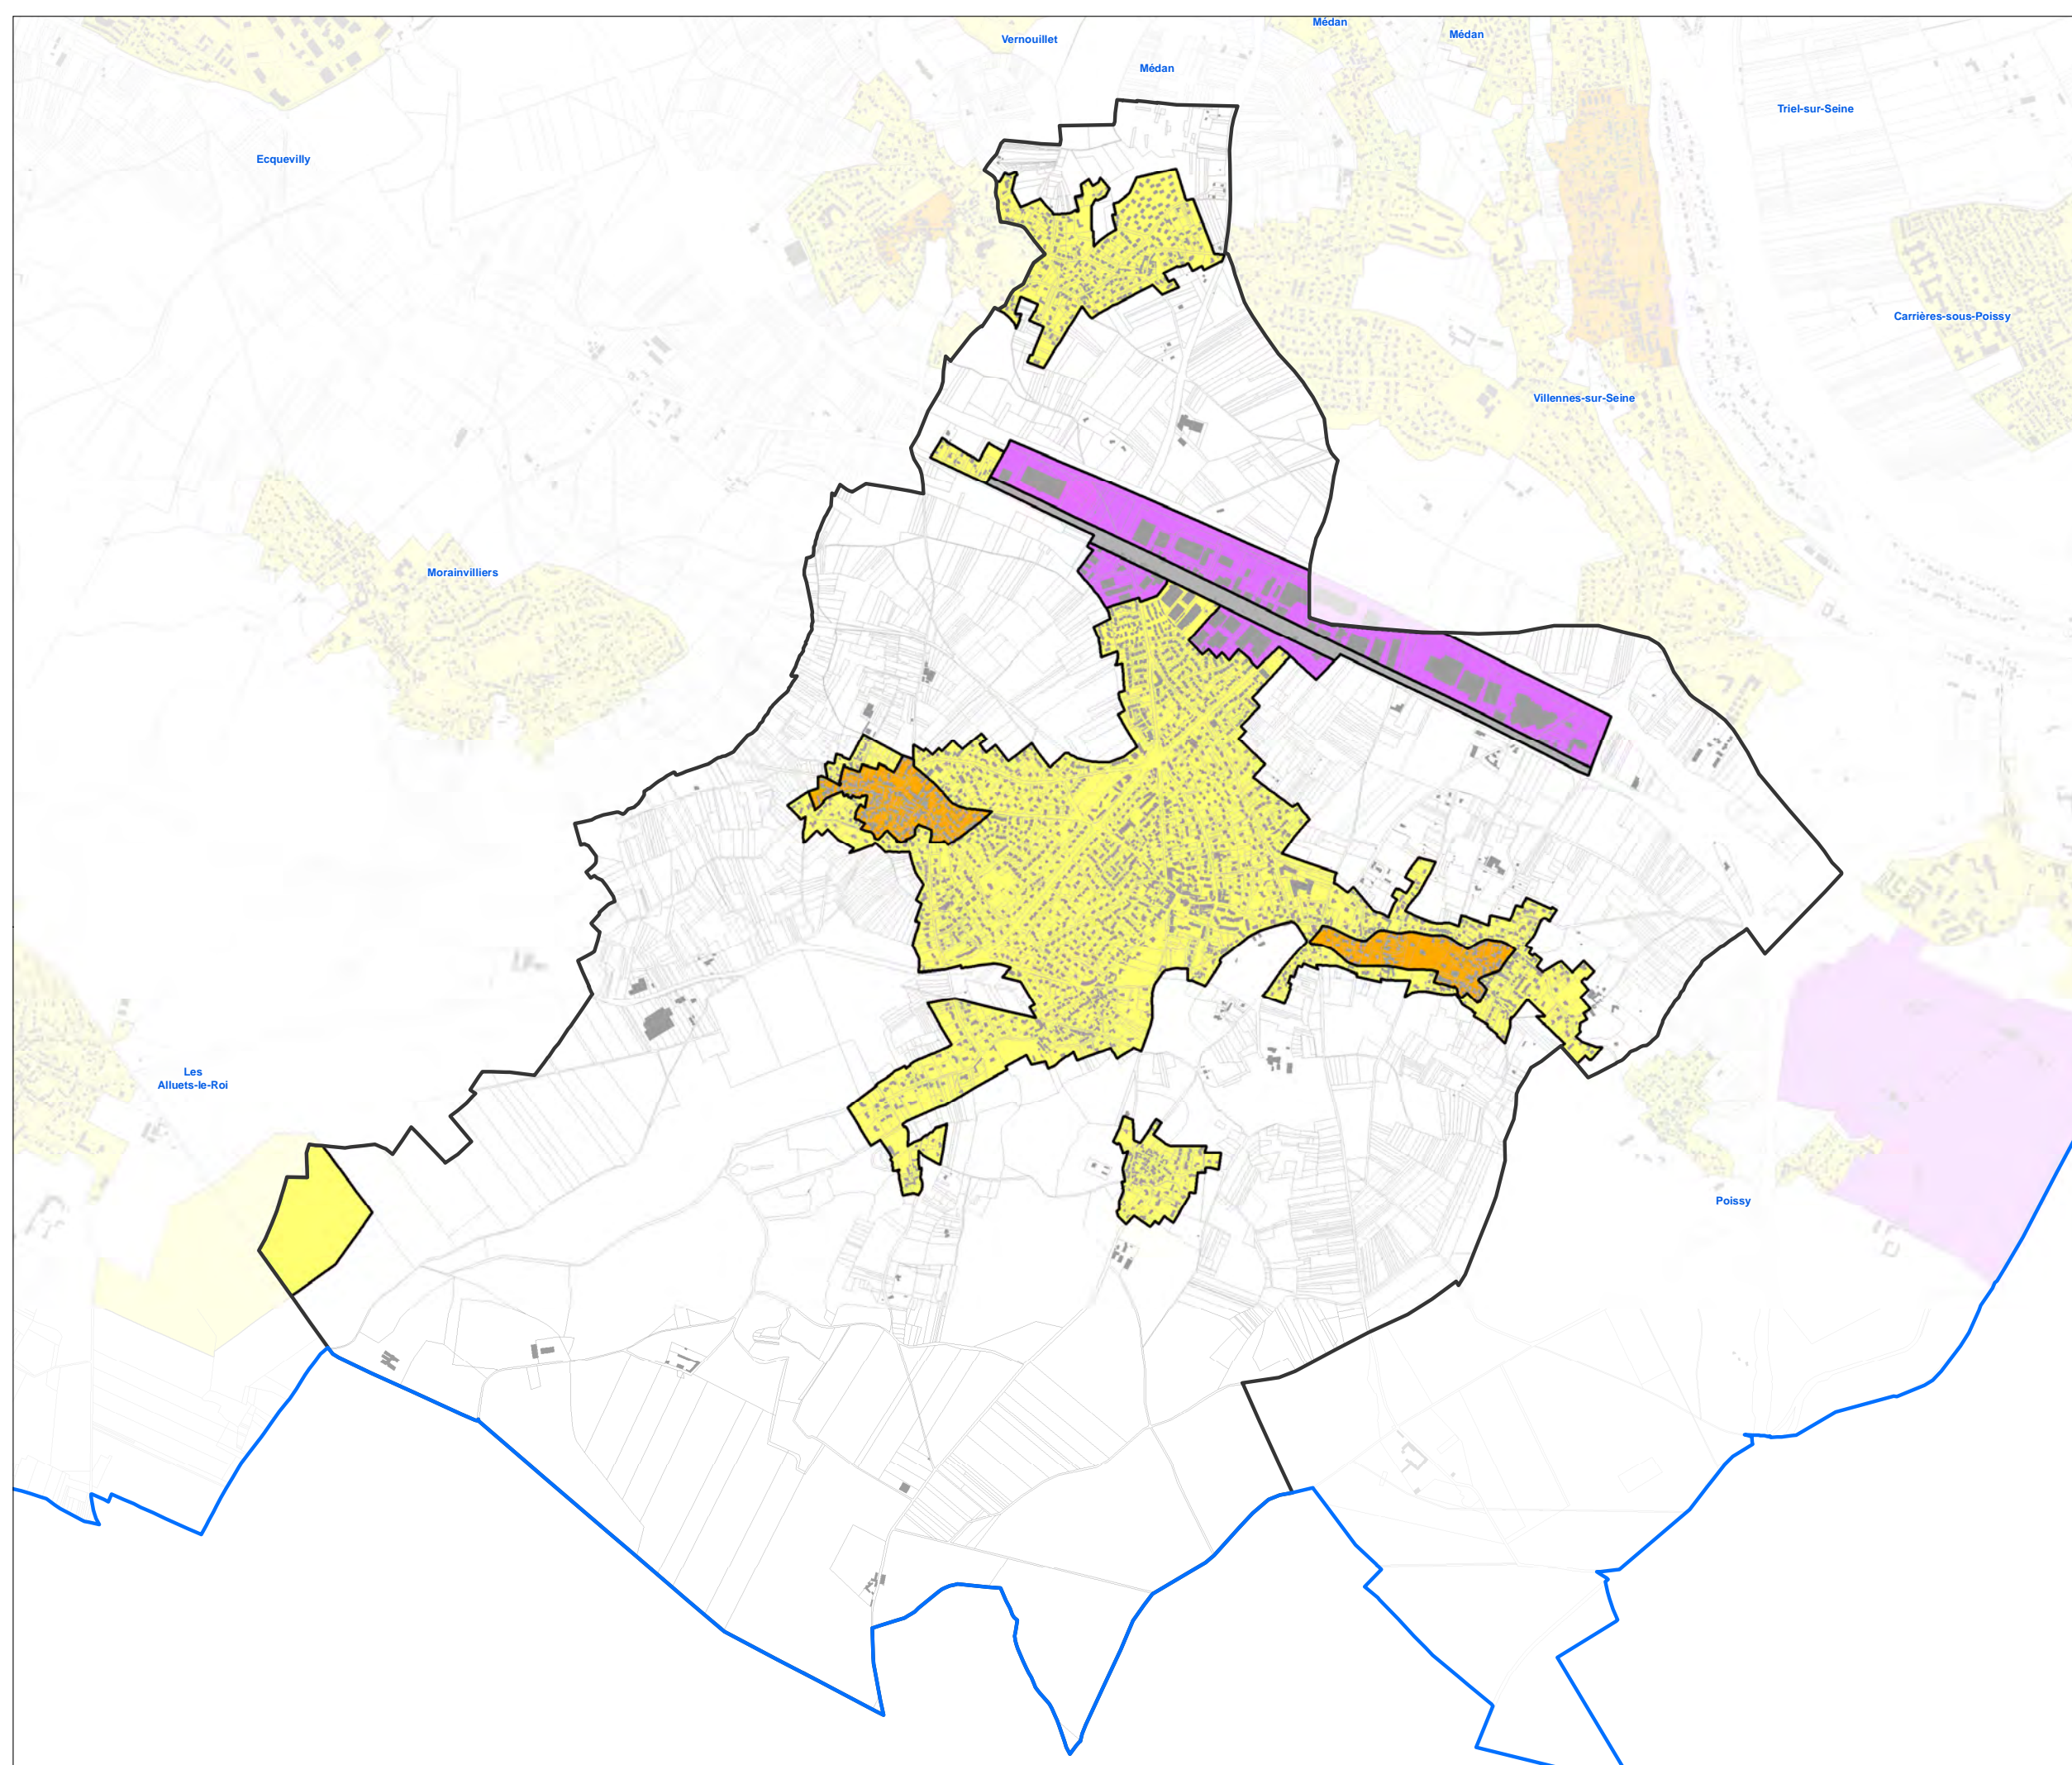

0 250 500 Mètres

Règlement Local de Publicité Intercommunal

Plan de zonage

Orgeval

- Zone de Publicité 1 (ZP1)
- Zone de Publicité 2b (ZP2b)
- Zone de Publicité 2 (ZP2)
- Zone de Publicité 3 (ZP3)
- Zone de Publicité 4 (ZP4)