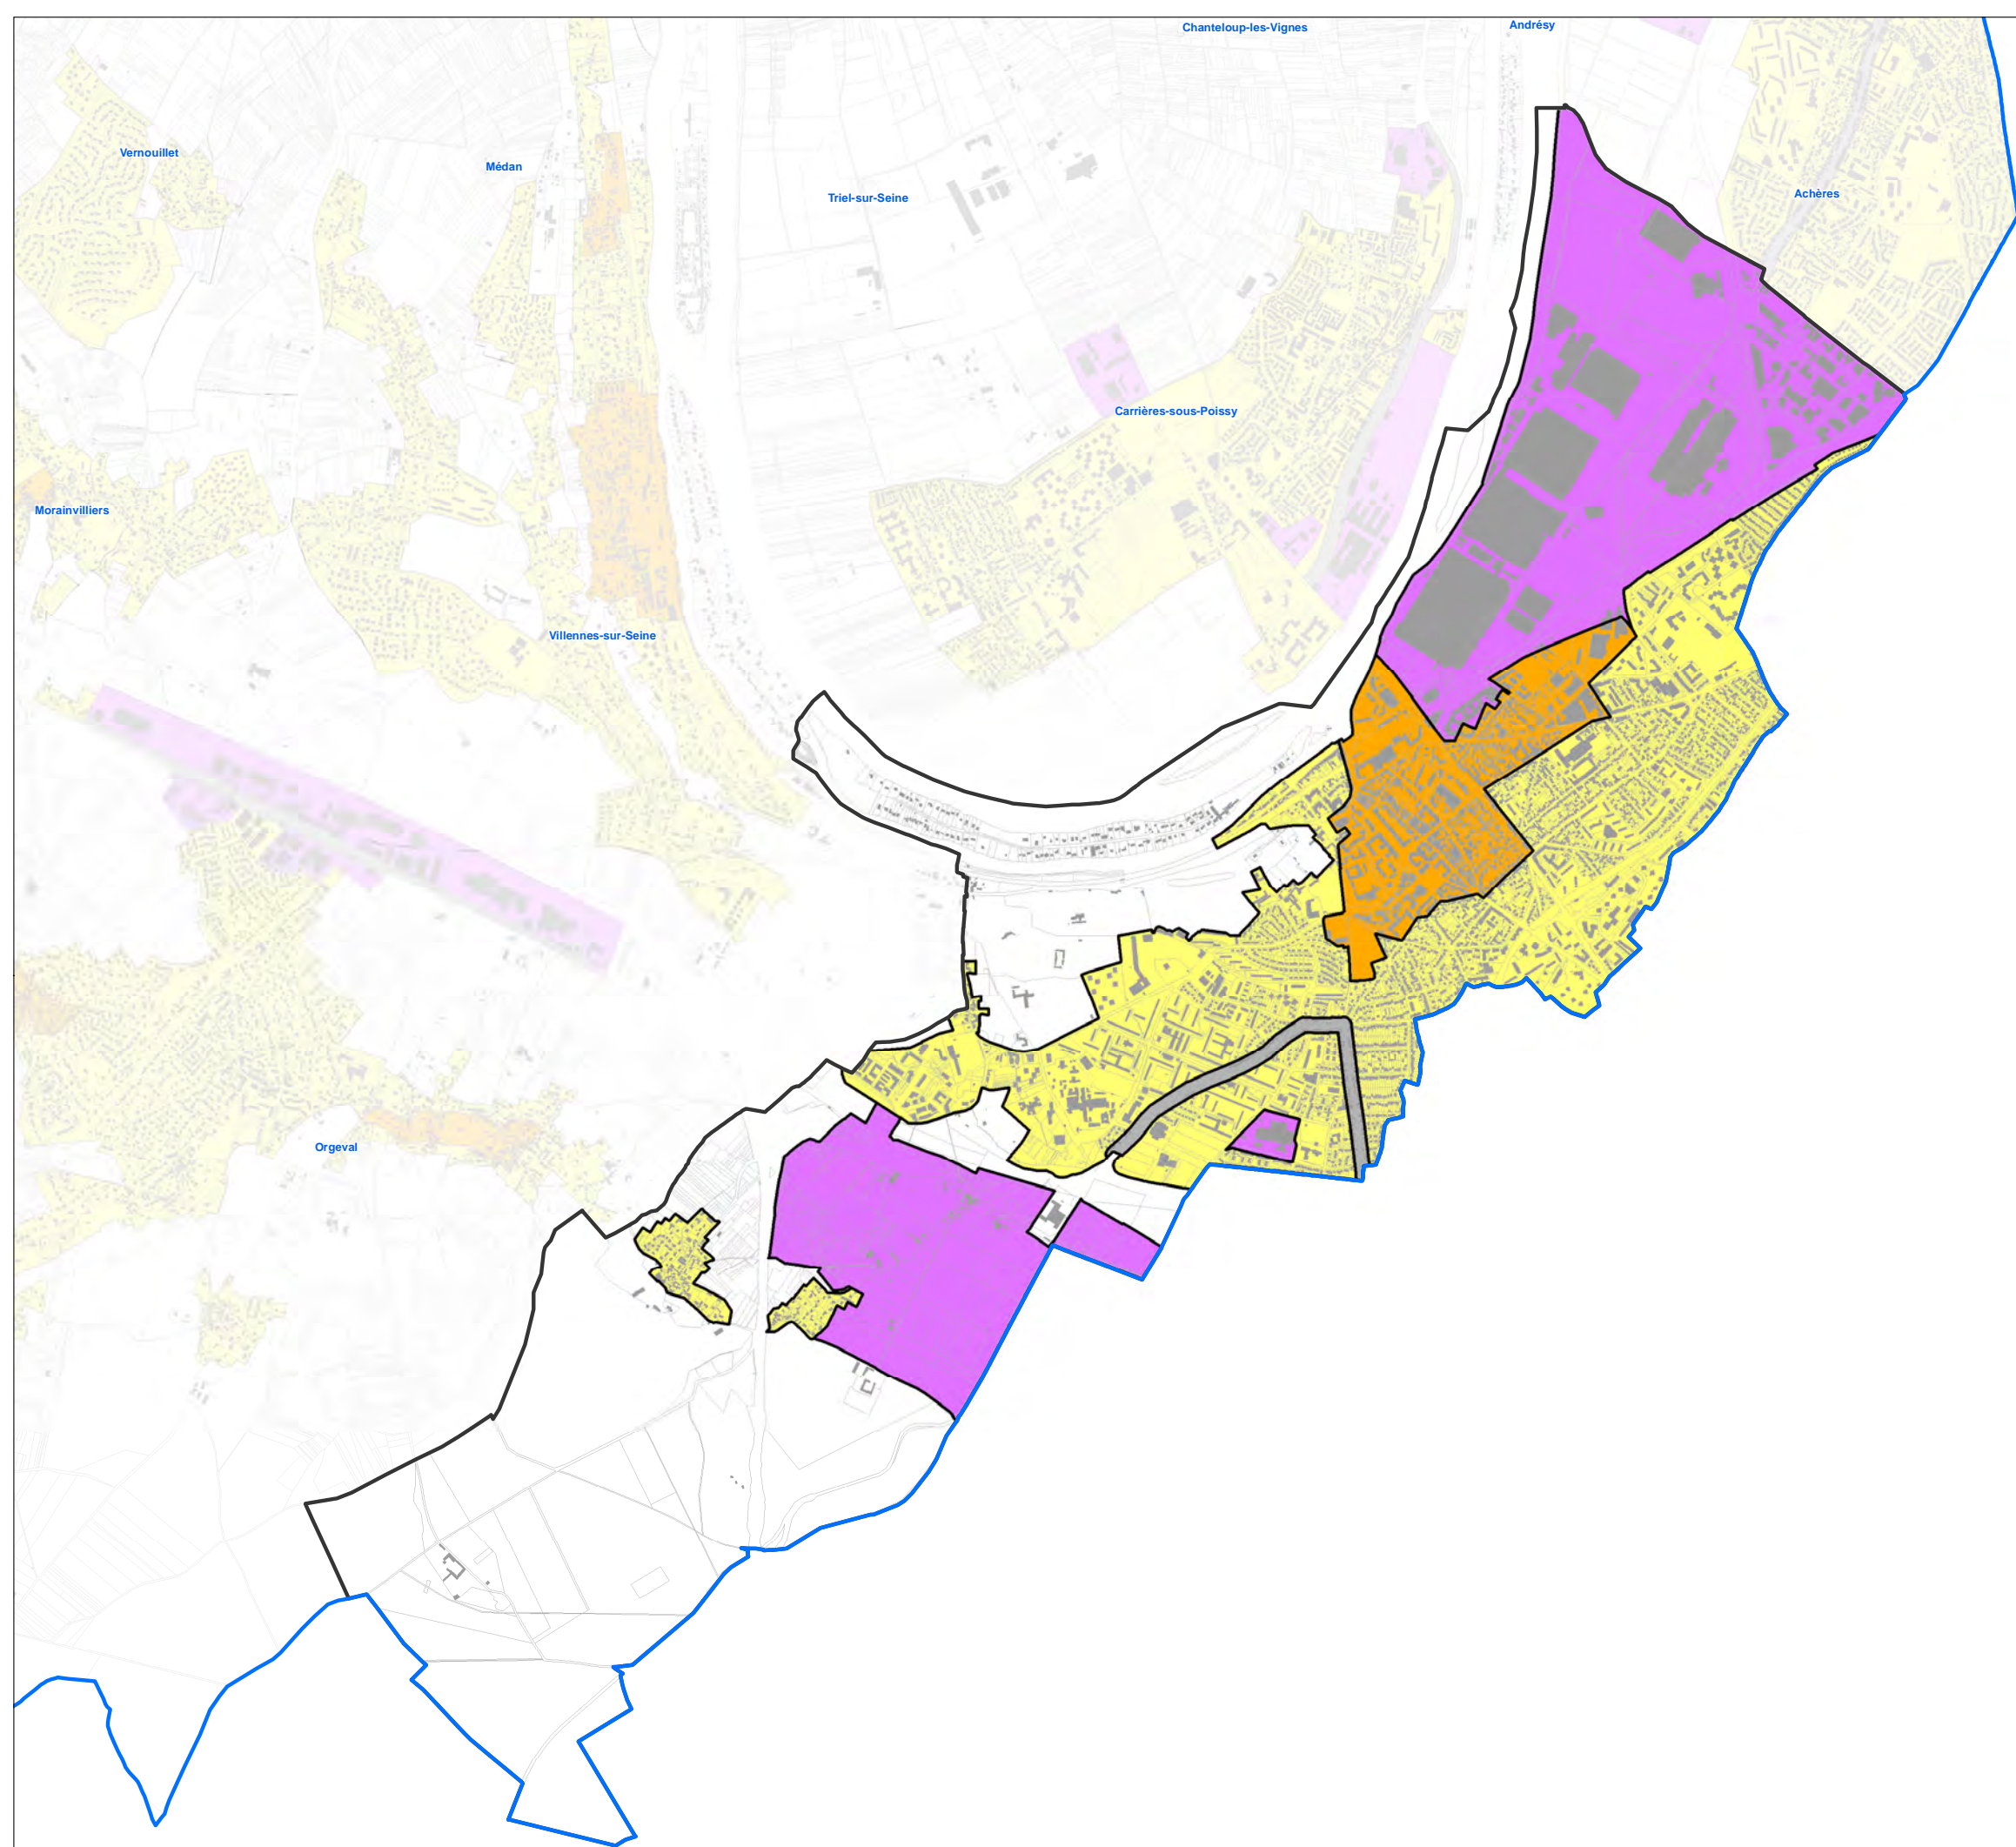

Règlement Local de Publicité Intercommunale

Plan de zonage

Perdreauville

- Zone de Publicité 1 (ZP1)
- Zone de Publicité 2b (ZP2b)
- Zone de Publicité 2 (ZP2)
- Zone de Publicité 3 (ZP3)
- Zone de Publicité 4 (ZP4)