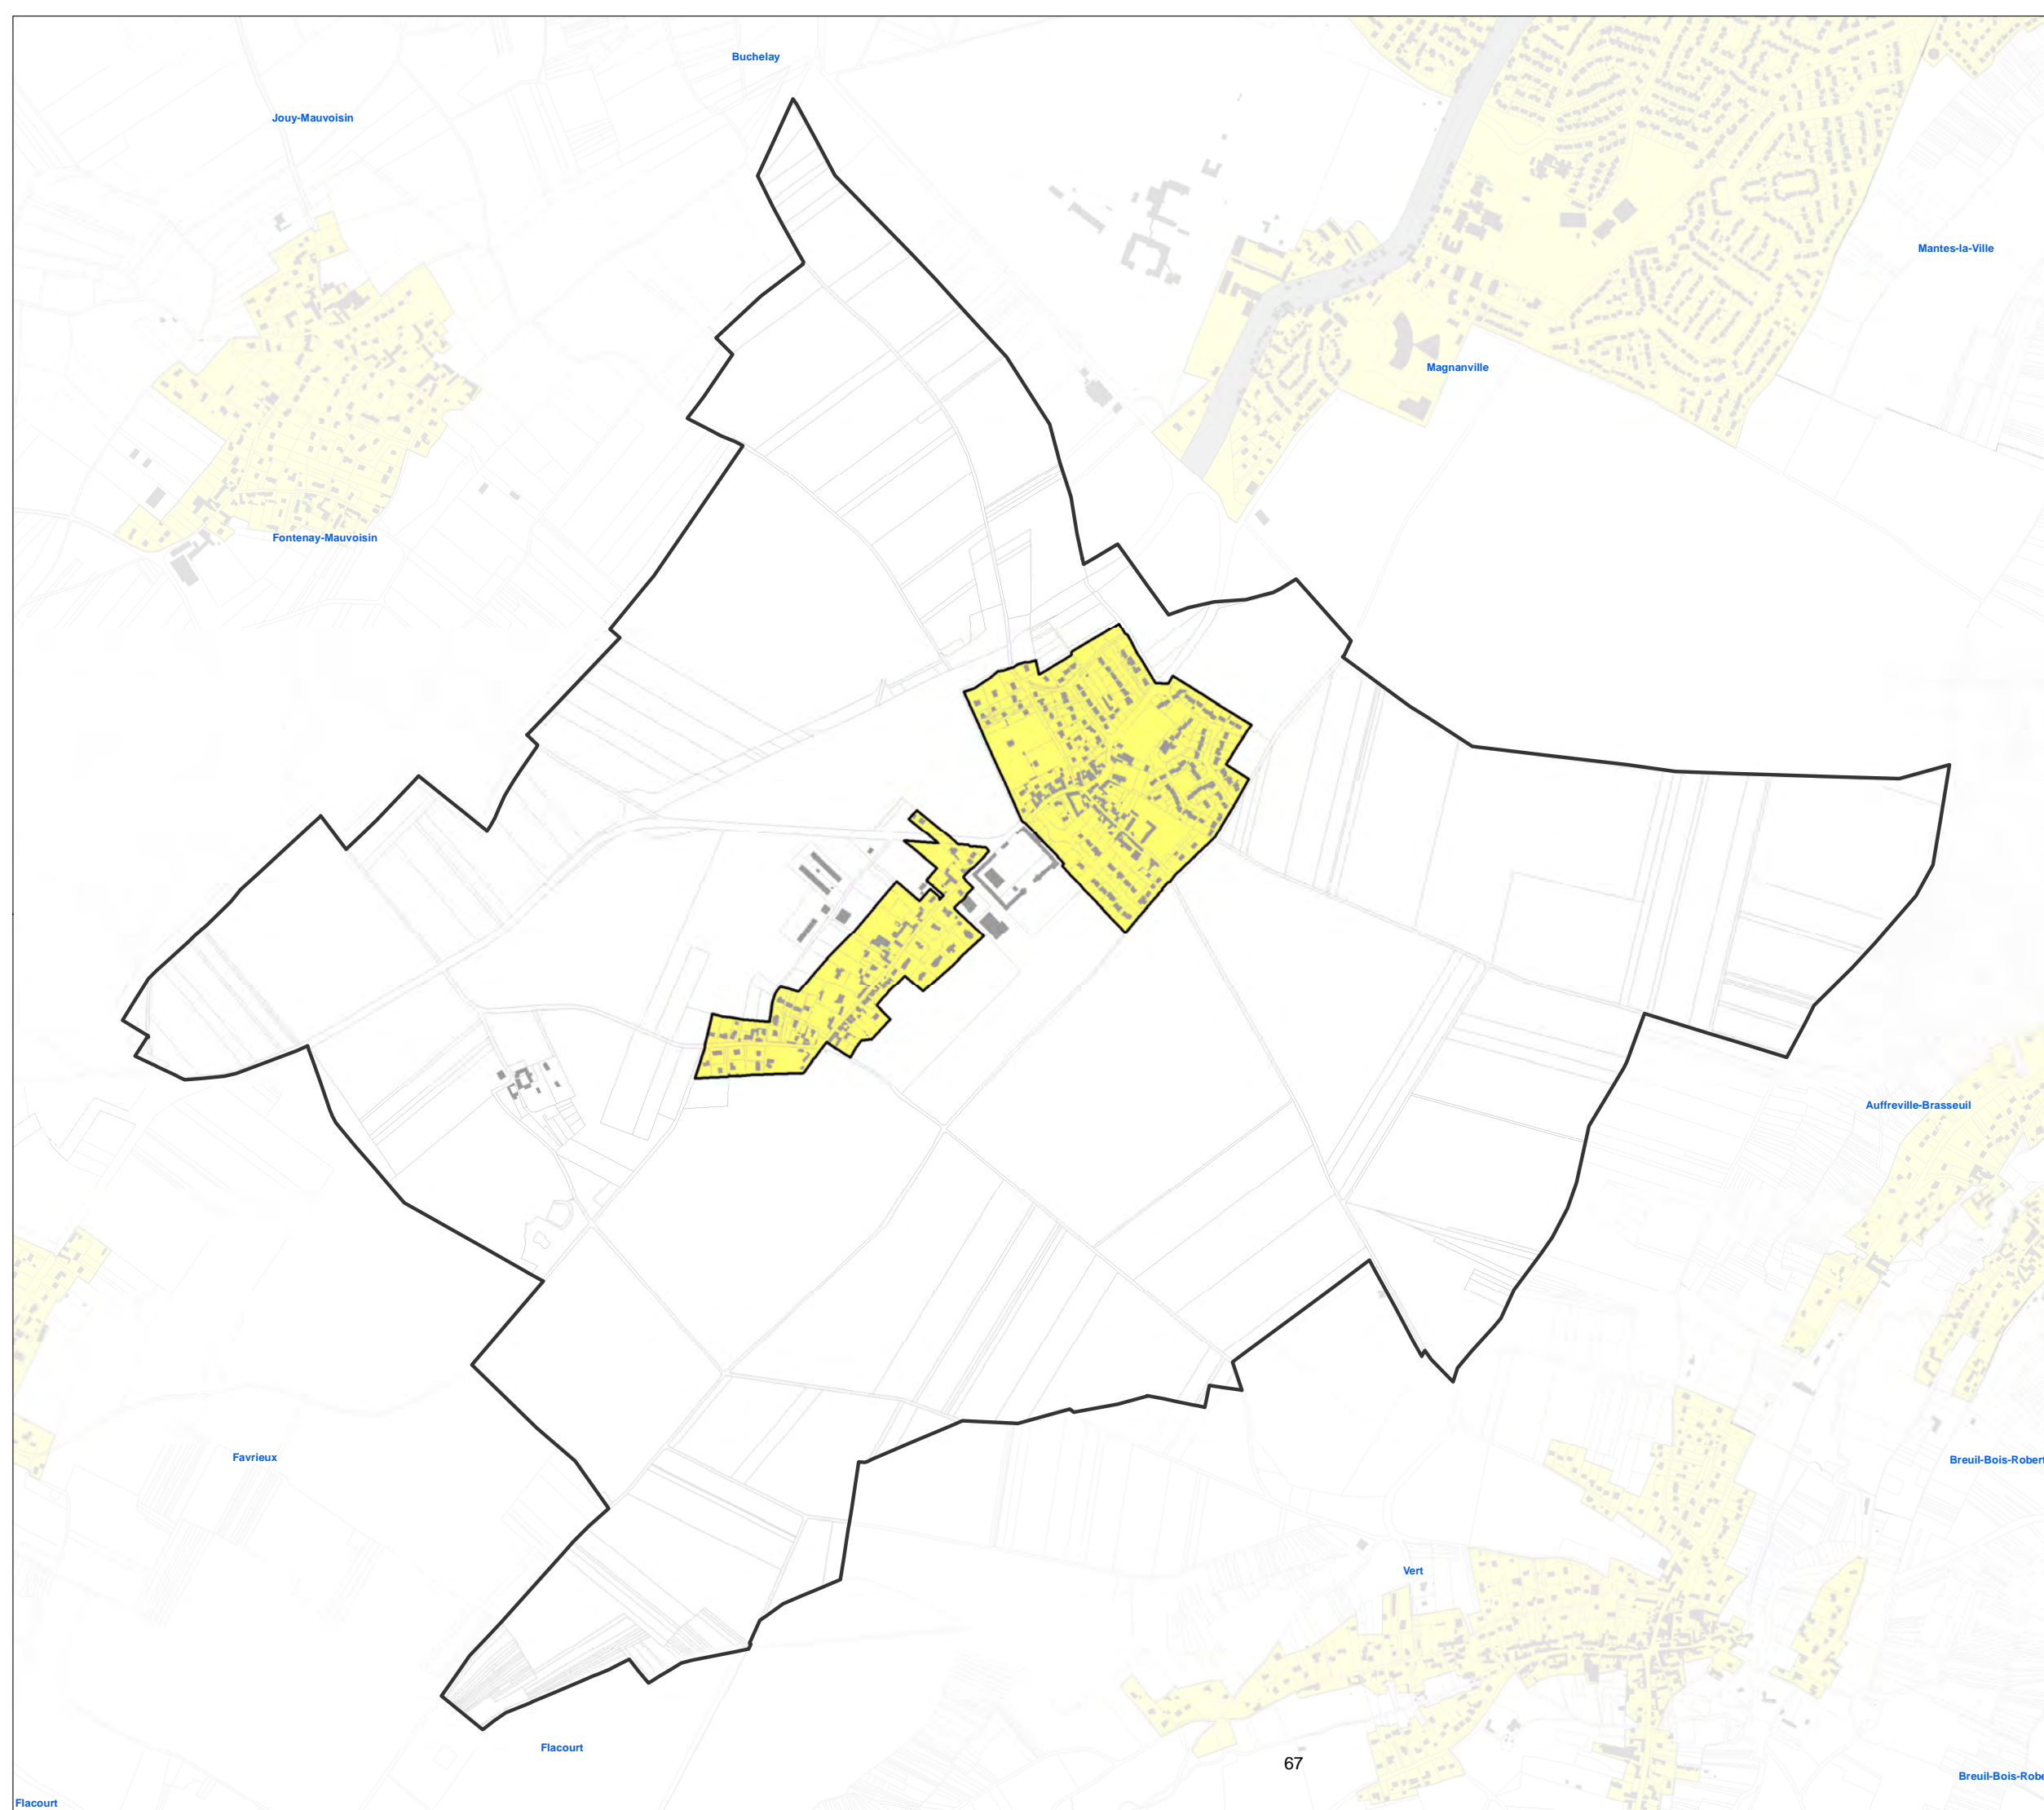

0 250 500 Mètres

Règlement Local de Publicité Intercommunale

Plan de zonage

Saint-Matin-la-Garenne

-  Zone de Publicité 1 (ZP1)
-  Zone de Publicité 2b (ZP2b)
-  Zone de Publicité 2 (ZP2)
-  Zone de Publicité 3 (ZP3)
-  Zone de Publicité 4 (ZP4)