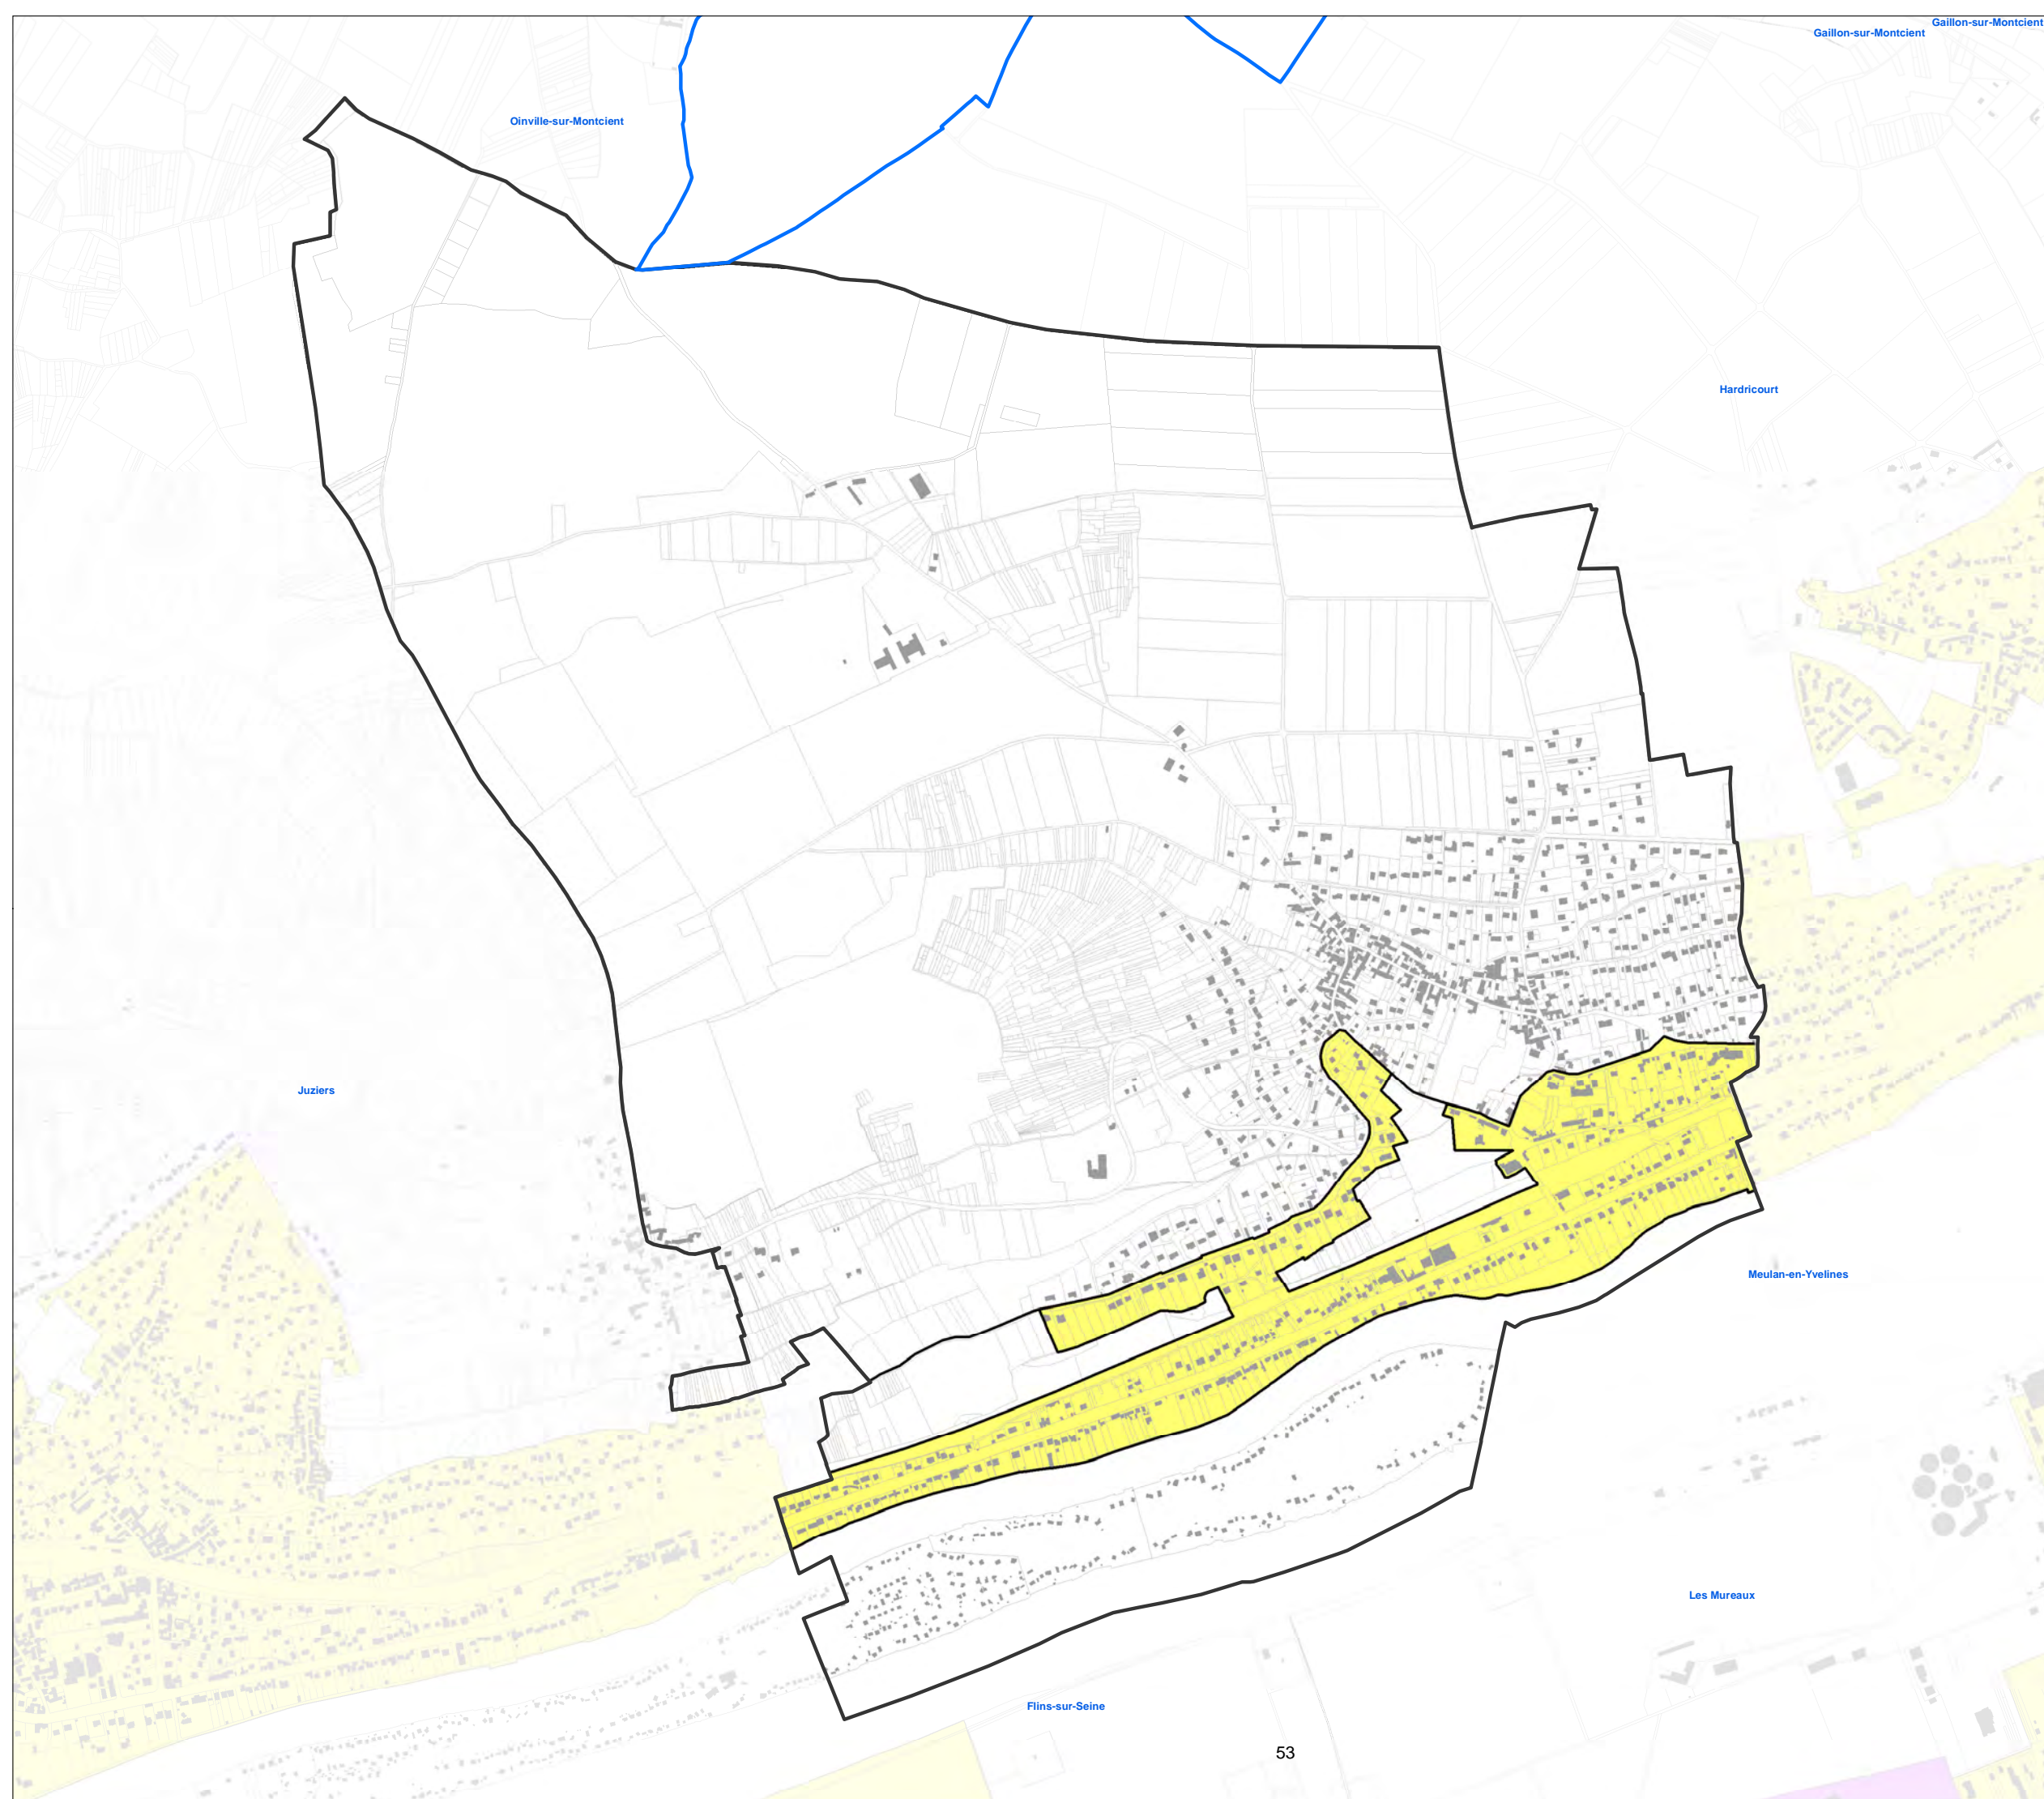

0 250 500 Mètres

Règlement Local de Publicité Intercommunal

Plan de zonage

Mézières-sur-Seine

- Zone de Publicité 1 (ZP1)
- Zone de Publicité 2b (ZP2b)
- Zone de Publicité 2 (ZP2)
- Zone de Publicité 3 (ZP3)
- Zone de Publicité 4 (ZP4)