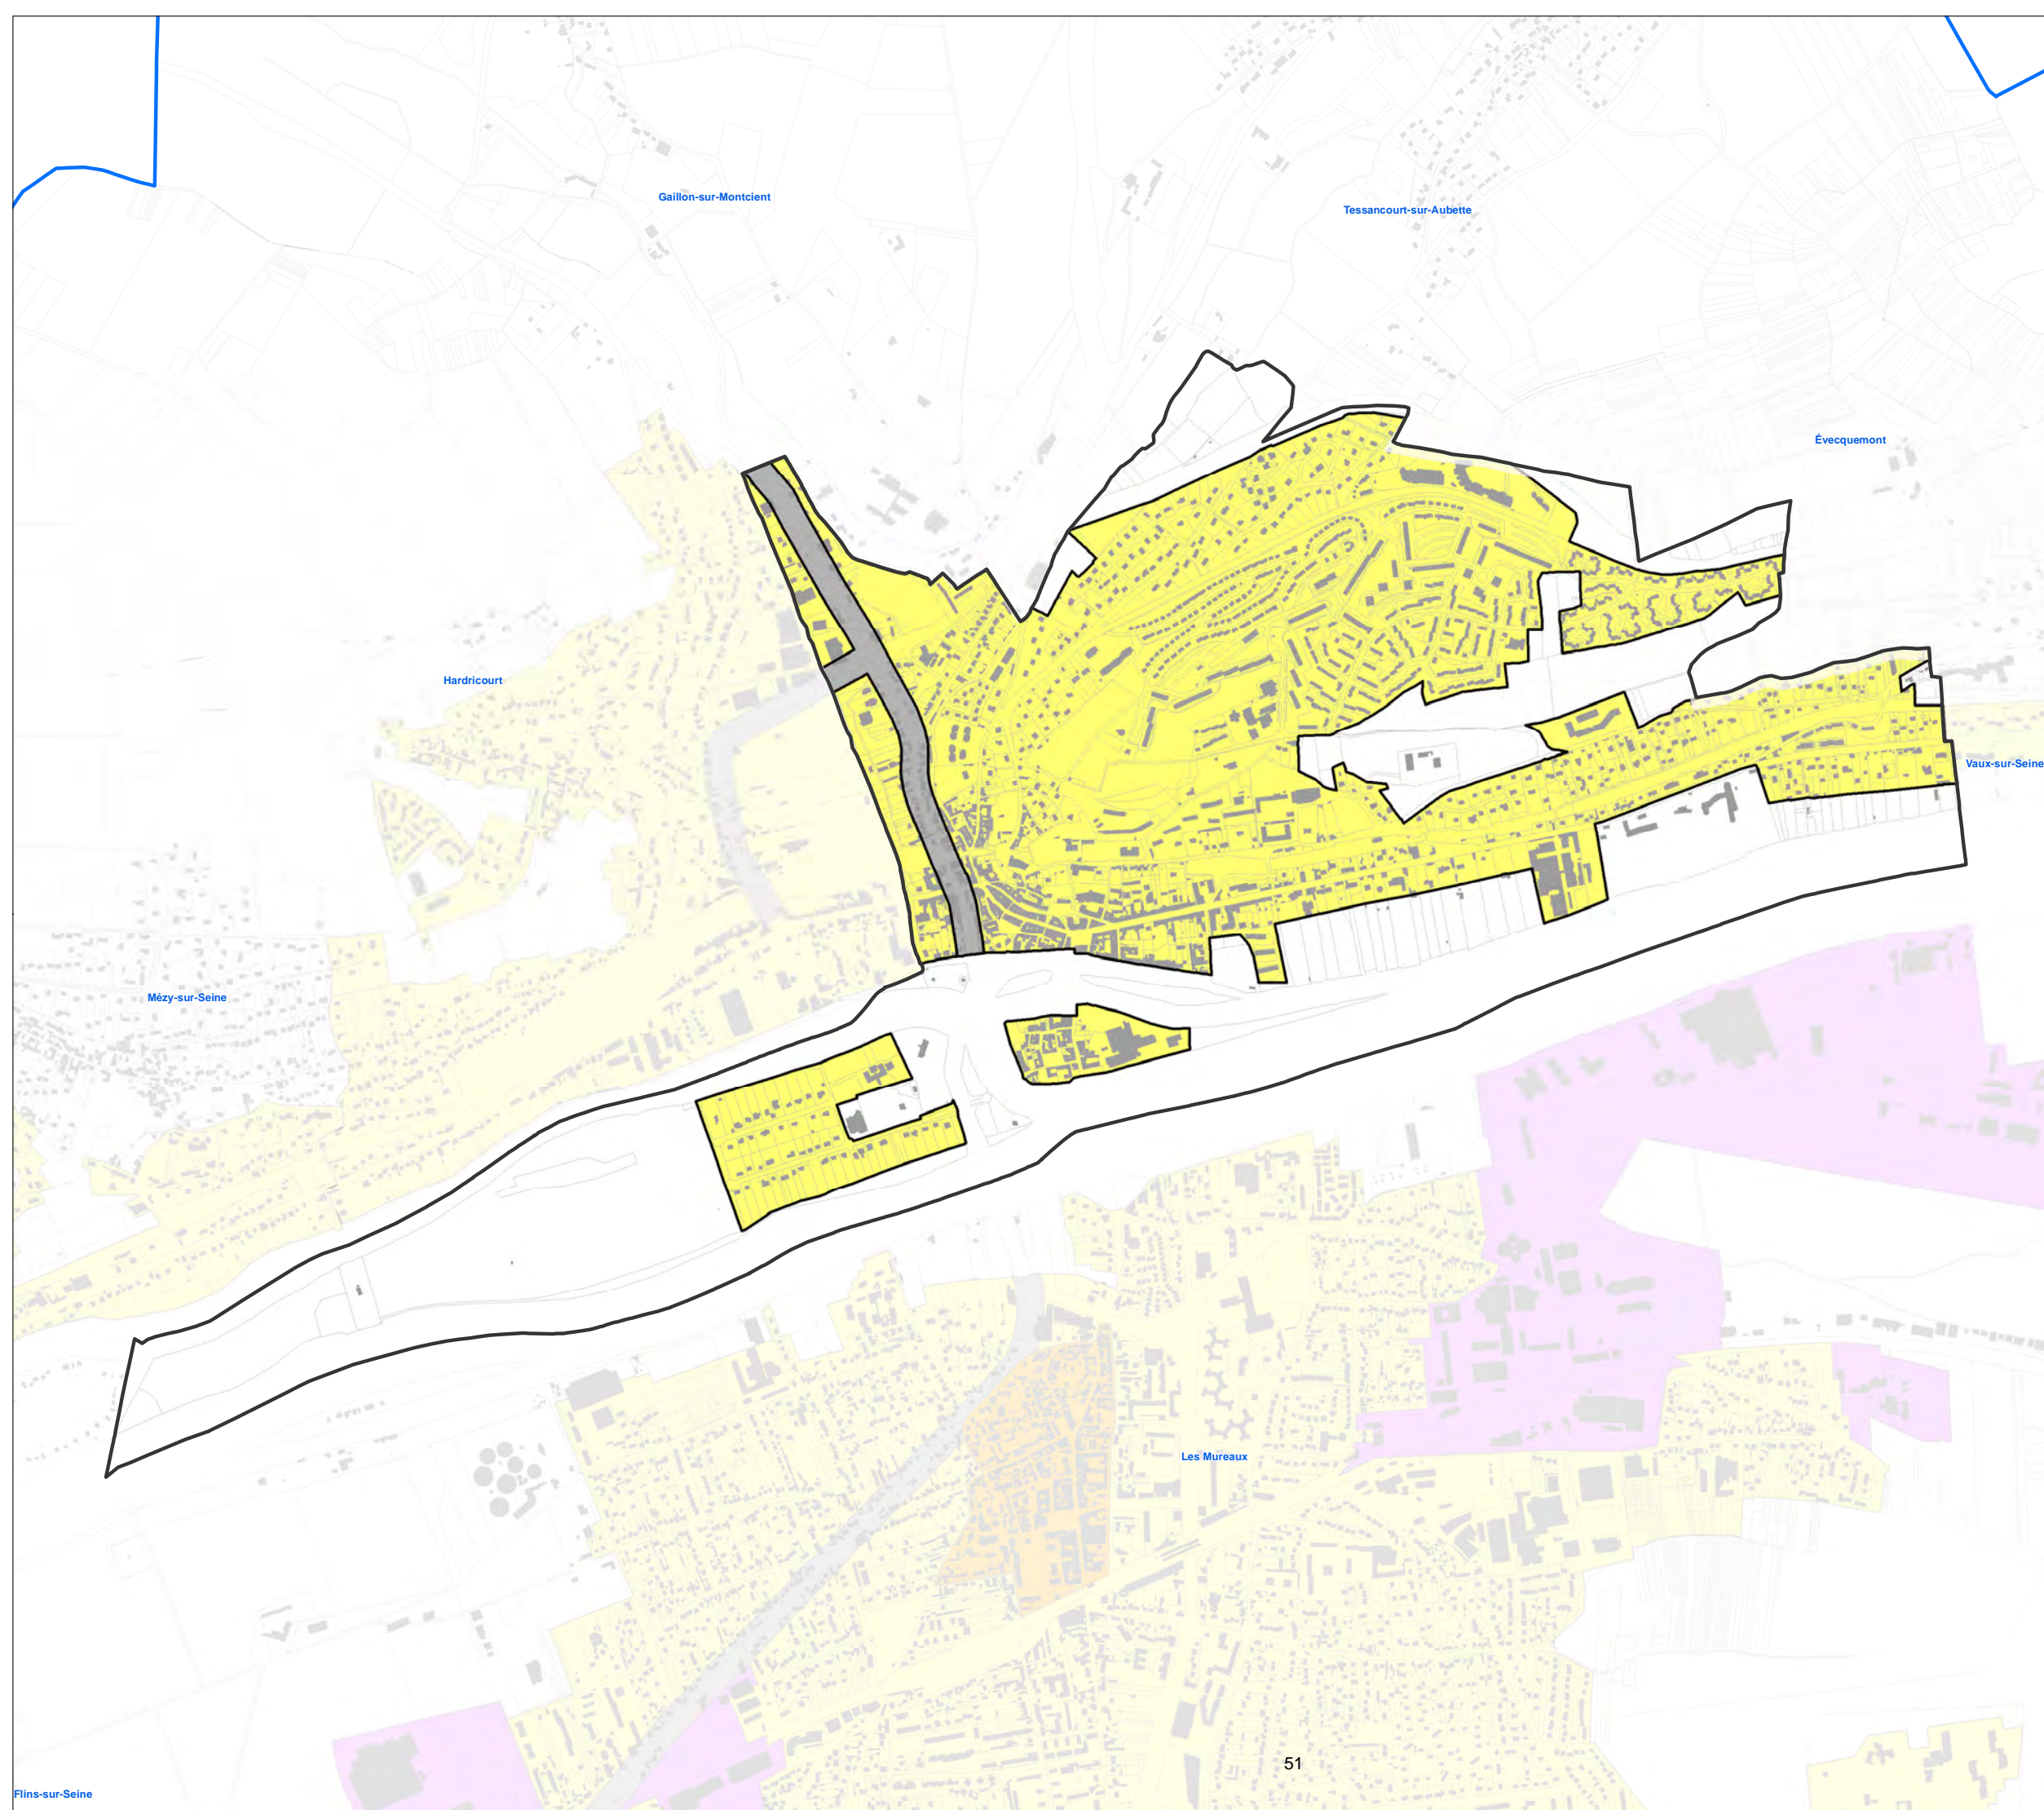

0 250 500 Mètres

Règlement Local de Publicité Intercommunale

Plan de zonage

Méricourt

-  Zone de Publicité 1 (ZP1)
-  Zone de Publicité 2b (ZP2b)
-  Zone de Publicité 2 (ZP2)
-  Zone de Publicité 3 (ZP3)
-  Zone de Publicité 4 (ZP4)

RLPi
Construire ensemble
Grand Paris Seine & Oise

RÈGLEMENT LOCAL
DE PUBLICITÉ
INTERCOMMUNAL

Règlement Local de Publicité Intercommunal

Plan de zonage

Meulan-en-Yvelines

-  Zone de Publicité 1 (ZP1)
-  Zone de Publicité 2b (ZP2b)
-  Zone de Publicité 2 (ZP2)
-  Zone de Publicité 3 (ZP3)
-  Zone de Publicité 4 (ZP4)