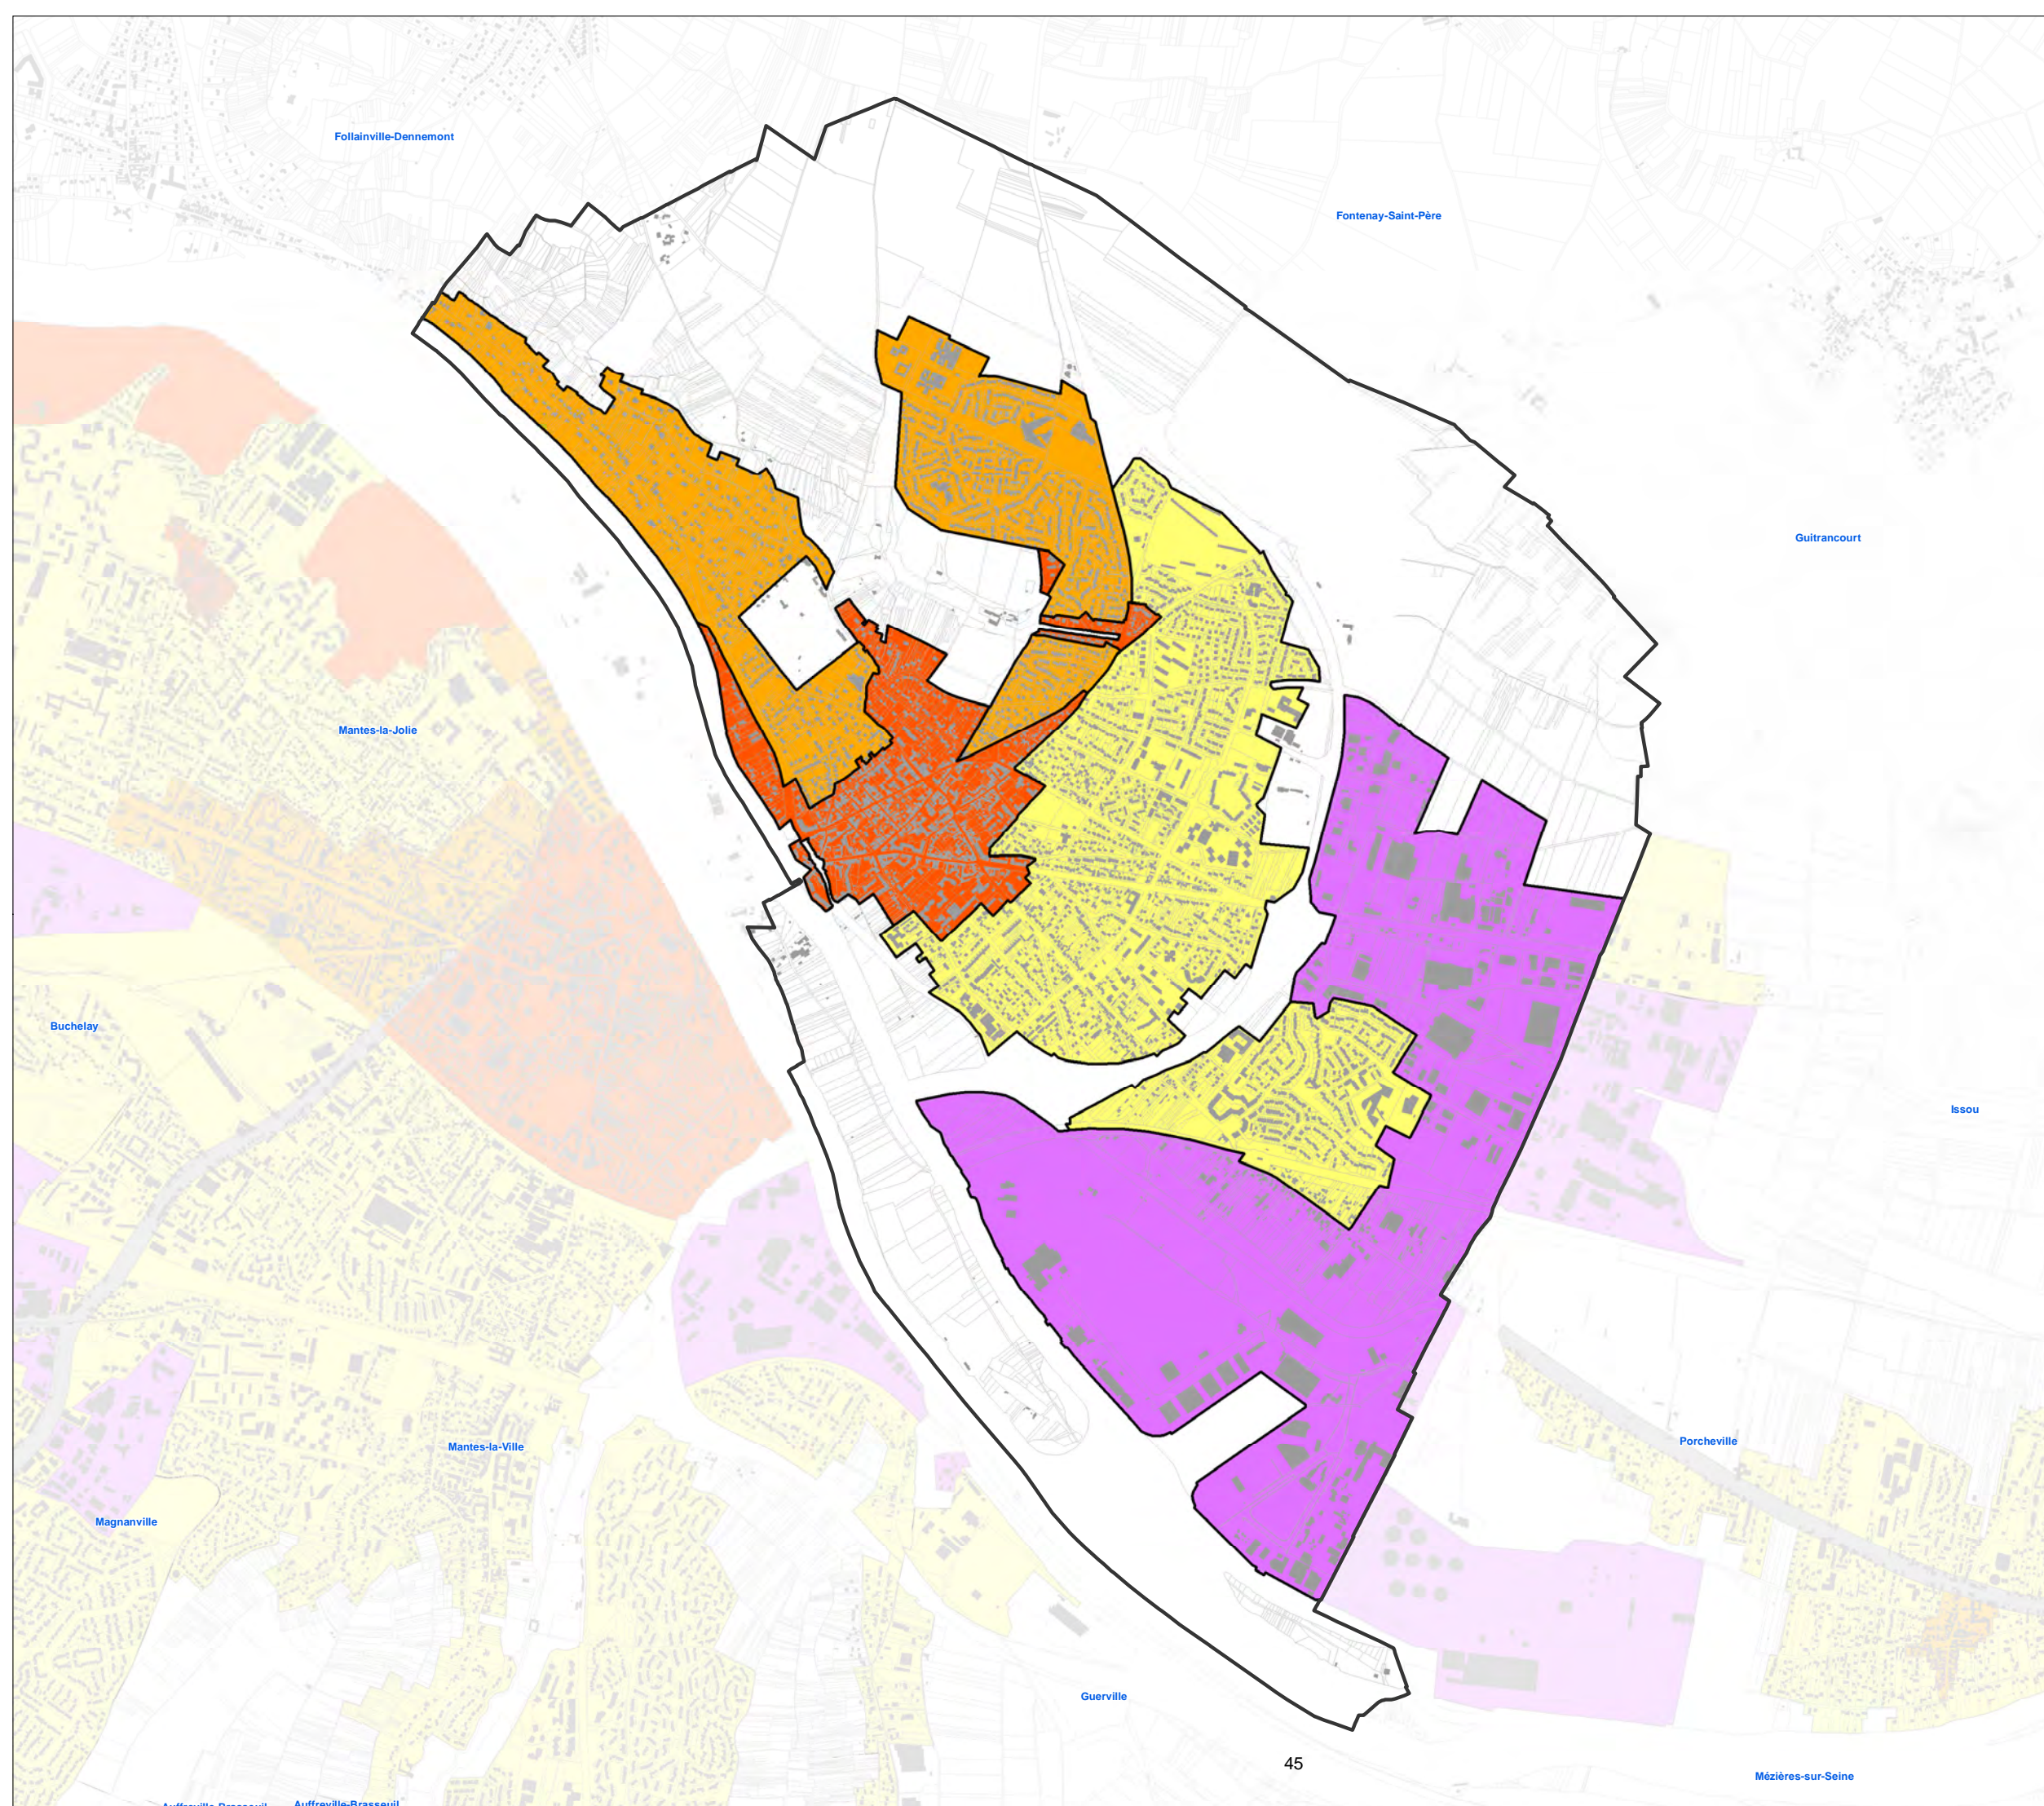

Règlement Local de Publicité Intercommunal

Plan de zonage

Les Mureaux

- Zone de Publicité 1 (ZP1)
- Zone de Publicité 2b (ZP2b)
- Zone de Publicité 2 (ZP2)
- Zone de Publicité 3 (ZP3)
- Zone de Publicité 4 (ZP4)

RLPi
Construire ensemble
Grand Paris Seine & Oise

RÈGLEMENT LOCAL
DE PUBLICITÉ
INTERCOMMUNAL

Règlement Local de Publicité Intercommunal

Plan de zonage

Limay

-  Zone de Publicité 1 (ZP1)
-  Zone de Publicité 2b (ZP2b)
-  Zone de Publicité 2 (ZP2)
-  Zone de Publicité 3 (ZP3)
-  Zone de Publicité 4 (ZP4)

RLPi
Construire ensemble
Grand Paris Seine & Oise

RÈGLEMENT LOCAL
DE PUBLICITÉ
INTERCOMMUNAL

**Règlement Local
de Publicité Intercommunal**

Plan de zonage

Magnanville

-  Zone de Publicité 1 (ZP1)
-  Zone de Publicité 2b (ZP2b)
-  Zone de Publicité 2 (ZP2)
-  Zone de Publicité 3 (ZP3)
-  Zone de Publicité 4 (ZP4)