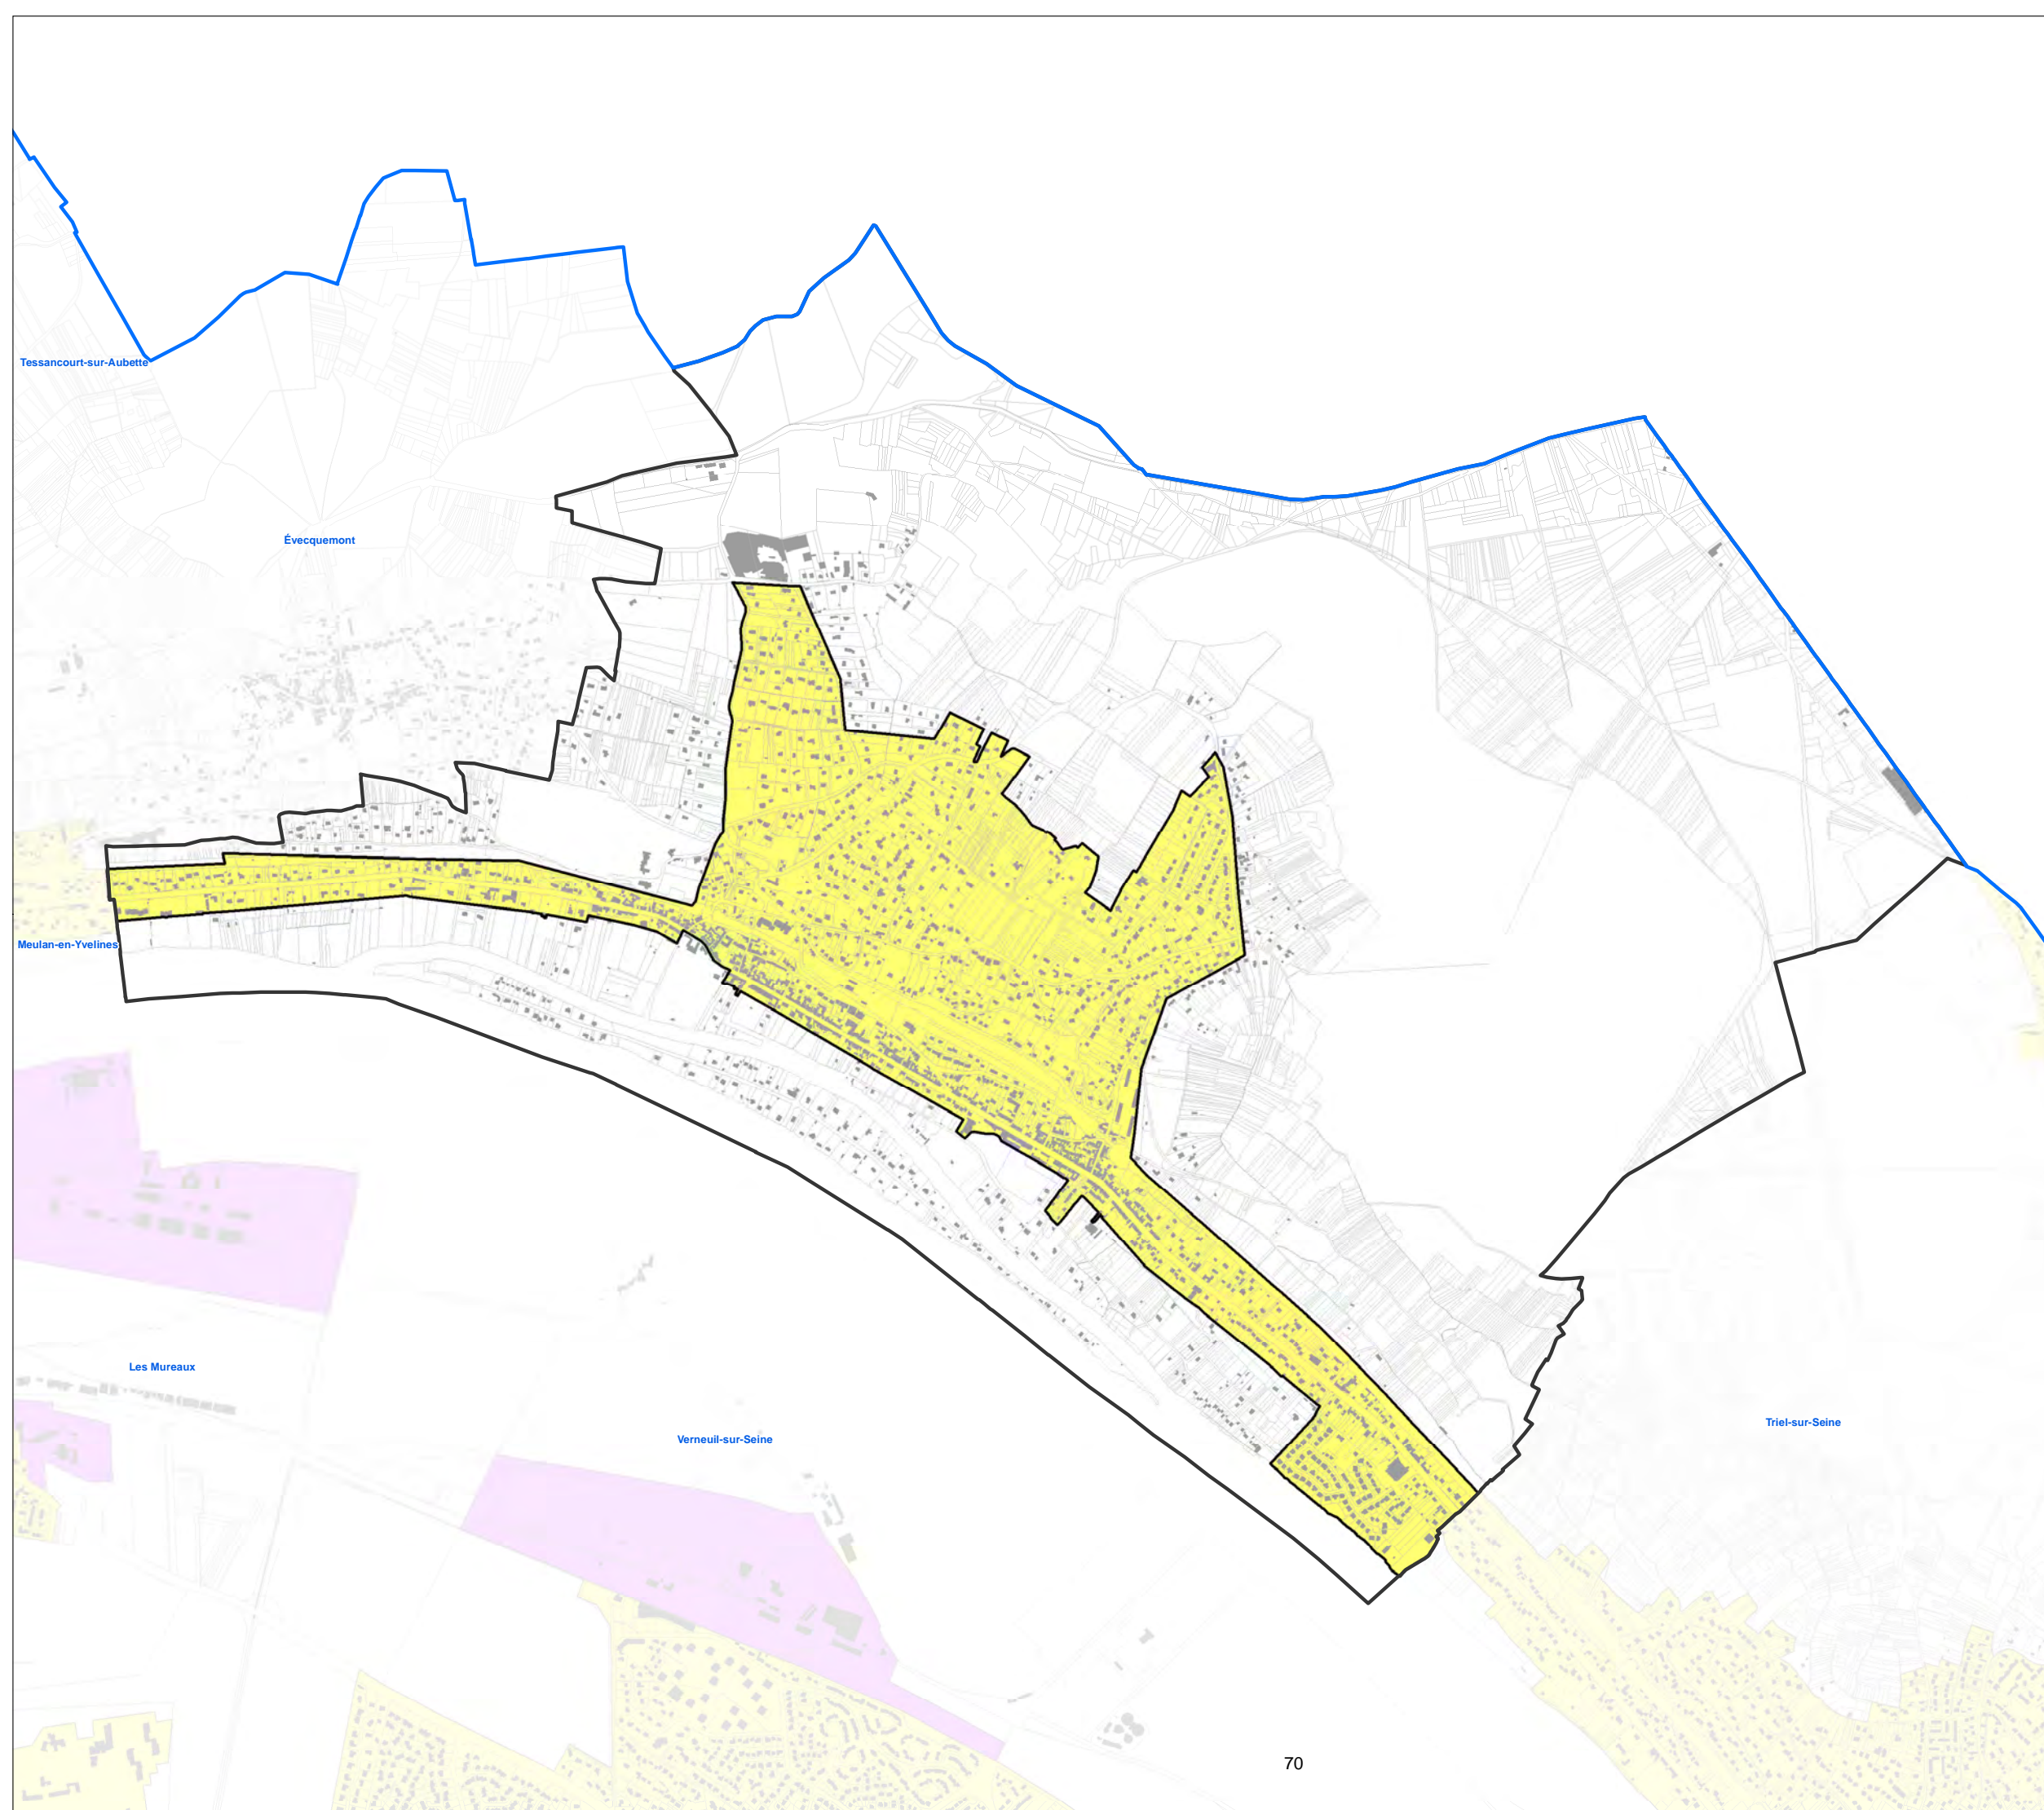

RLPi
Construire ensemble
Grand Paris Seine & Oise

RÈGLEMENT LOCAL
DE PUBLICITÉ
INTERCOMMUNAL

Règlement Local de Publicité Intercommunal

Plan de zonage

Vaux-sur-Seine

-  Zone de Publicité 1 (ZP1)
-  Zone de Publicité 2b (ZP2b)
-  Zone de Publicité 2 (ZP2)
-  Zone de Publicité 3 (ZP3)
-  Zone de Publicité 4 (ZP4)