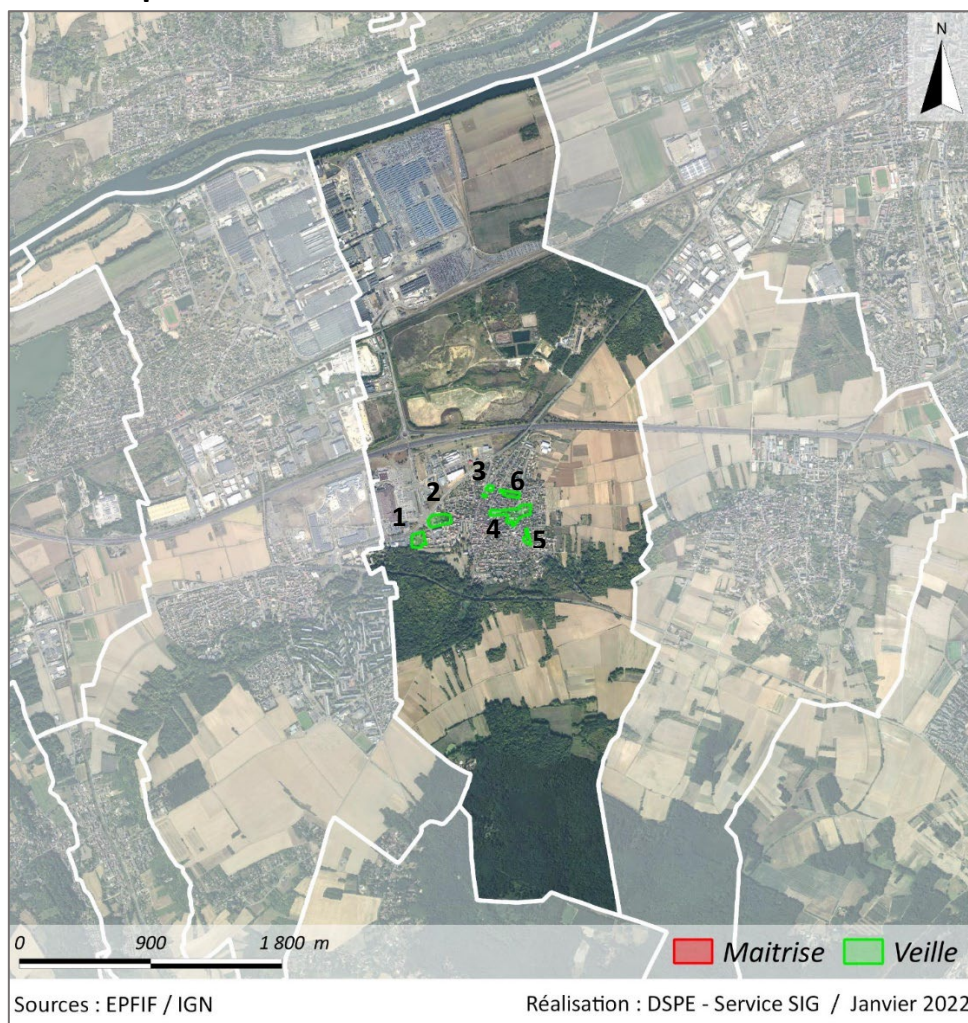

## Plan périmètre d'intervention foncière : Flins-sur-Seine

### 1 : Périmètre « Rond point de la taupe »

## 2 : Périmètre « Entrée de ville »

#### 5 : Périmètre « Marechal Foch »