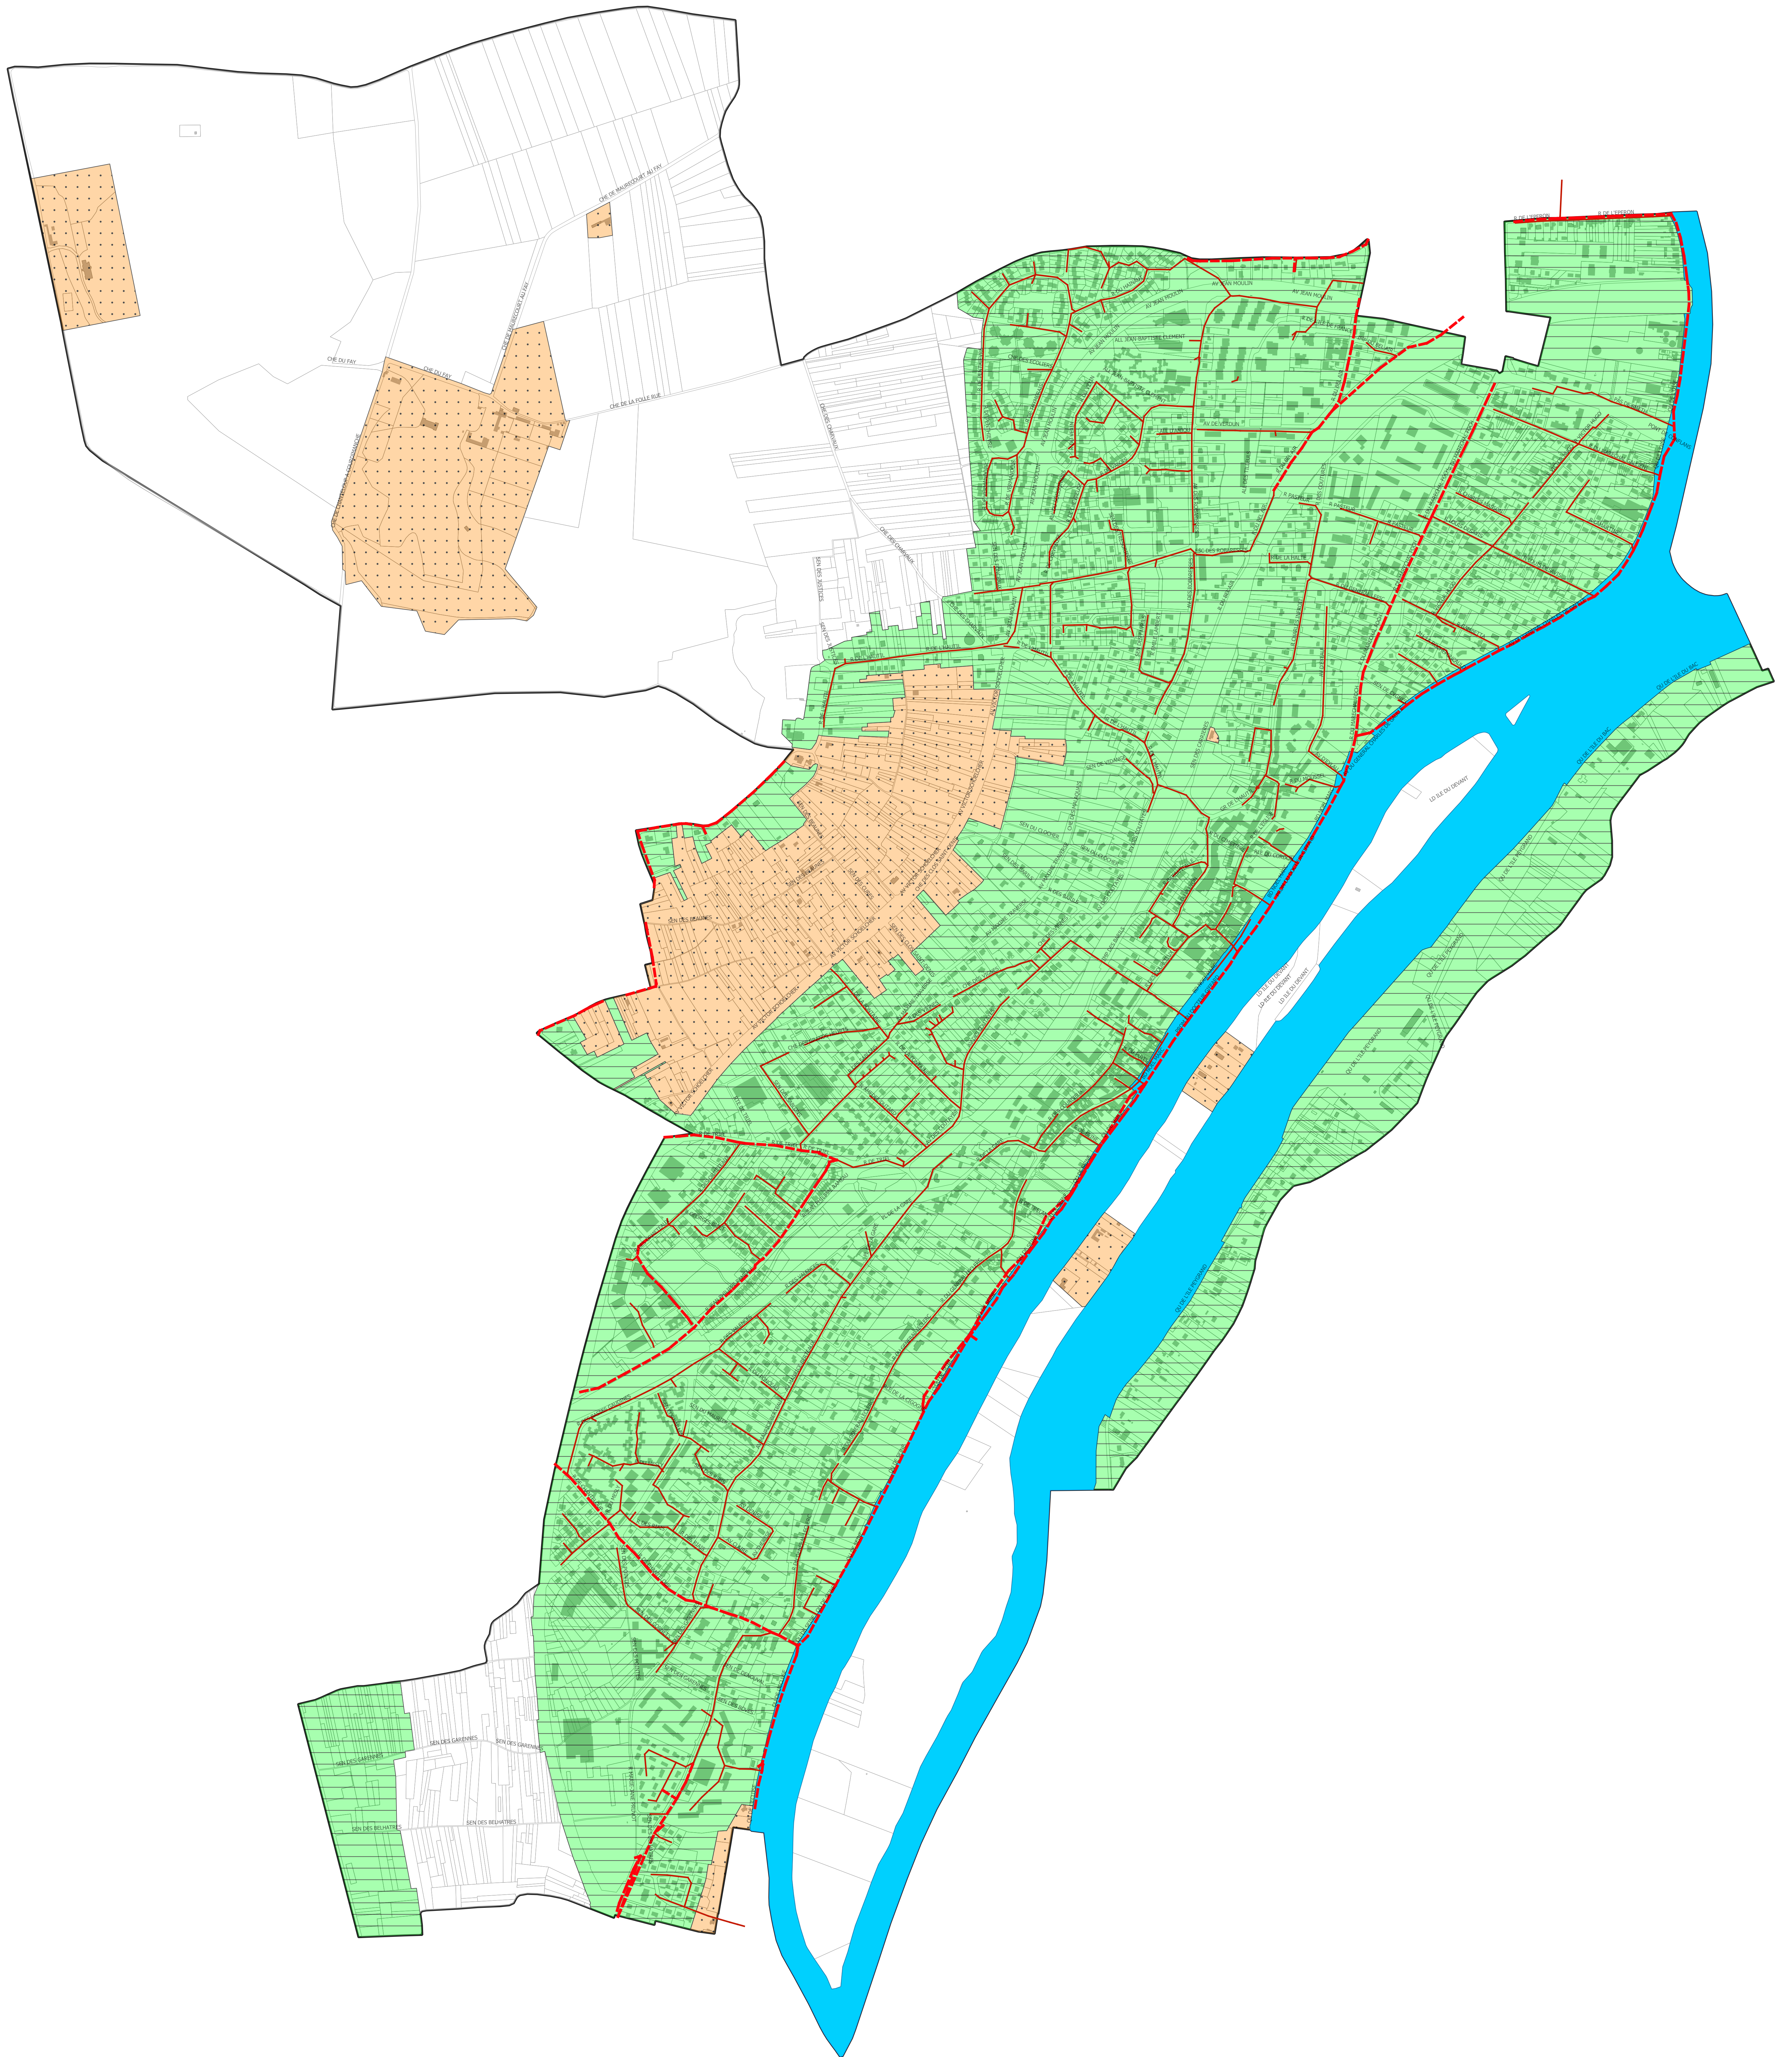

Carte de zonage des eaux usées pour la commune d'Andrésy

Zonage Eaux Usées	
	AC
	ANC
	Non aménagé
Cadastre	
	Bâti
	Parcelles
	Limites communales d'Andrésy
Réseau communal d'Andrésy	
	Eaux usées
	Unitaire
	Eaux usées - Intercommunal
	Unitaire - Intercommunal
Réseau du SIARH	
	Eaux usées
	Refolement (EU)
	Refolement (UN)