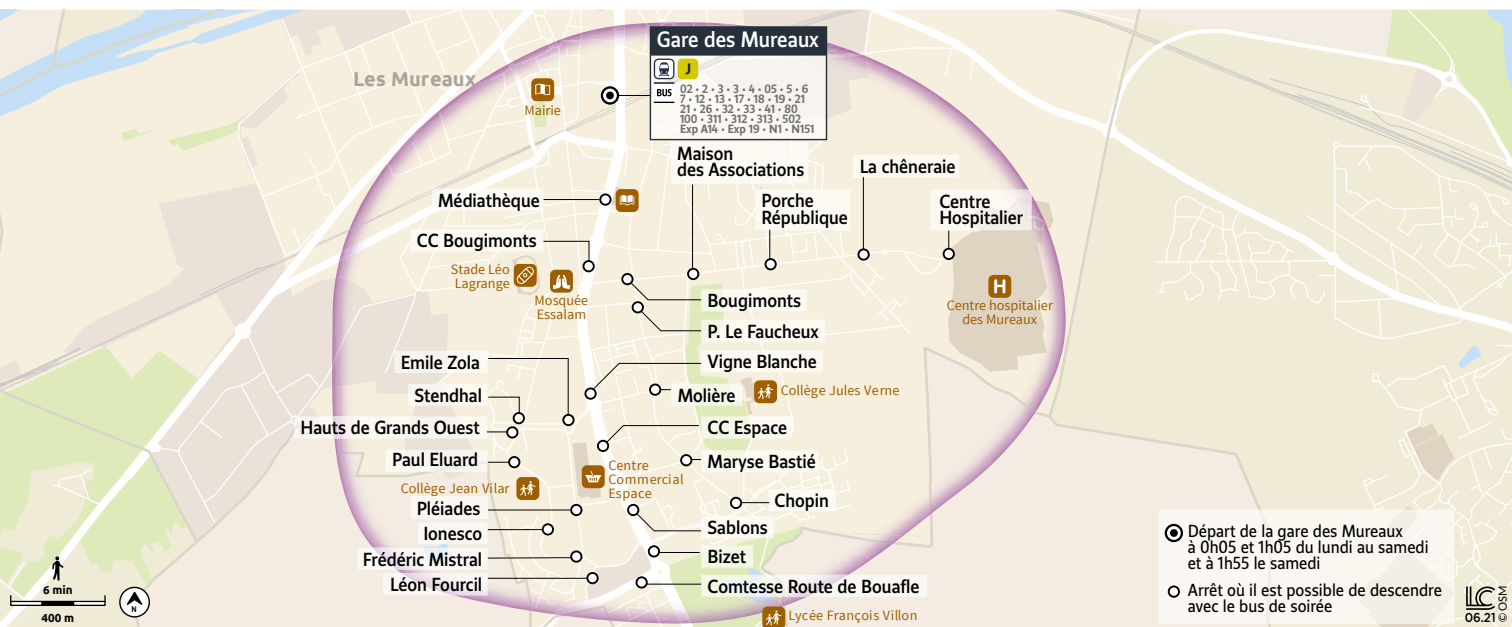

Services numériques du quotidien (navigateur multimodal régional, information en temps réel, ...)

BUS SOIRÉE **Les Mureaux**

Sortez le soir, on vous ramène !

Le bus attend votre train au départ de la gare des Mureaux de 0h05 à 1h55.

iledefrance-mobilites.fr
 @PoissyMur_IDFM

Sortez sans stress, nos bus vous accompagnent !

Le Bus Soirée Les Mureaux prend le relais, le soir, des lignes régulières N1, 2, 3 et 7. Au départ de la gare des Mureaux, **3 départs sont proposés du lundi au samedi de 0h05 à 1h55***, en correspondance avec les trains, vers les quartiers résidentiels des Mureaux.

MODE D'EMPLOI

1. À la gare des Mureaux, je monte dans le bus
2. Je valide mon titre de transport
3. J'indique au conducteur mon arrêt de descente
4. Le conducteur adapte son itinéraire en fonction des demandes des voyageurs

Ce service fonctionne sans réservation et tous les titres de transport du réseau Ile-de-France Mobilités sont acceptés.

BUS SOIRÉE Les Mureaux

GARE DES MUREAUX

DU LUNDI AU VENDREDI

Arrivée du Train Ligne J	23:56	-	-
Départ Bus soirée	00:05	01:05	01:55