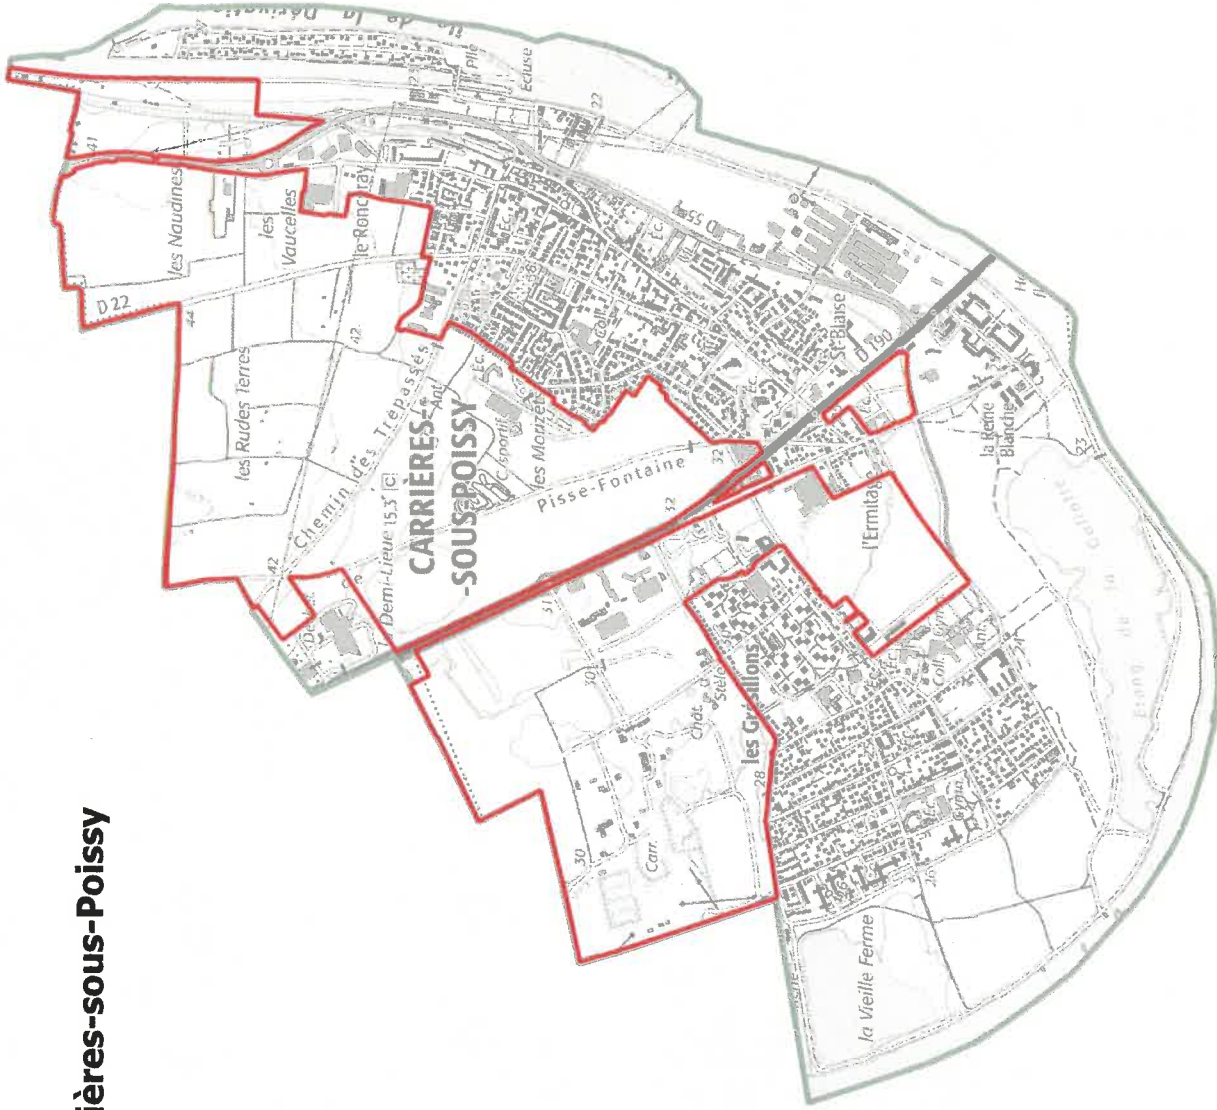

# ZAD Carrières-sous-Poissy

Périmètre de la ZAD  
 Limite comunale

0 0.5 1 km

	Pour signature du Préfet 		Source de données: DDT78 Fond cartographique numérique: Scan 25 ©IGN	Réalisation: DDT78/STATE/SI	Diffusion: PUBLIC
			Date: 10/02/2022	Échelle: (A4) 1:22000	