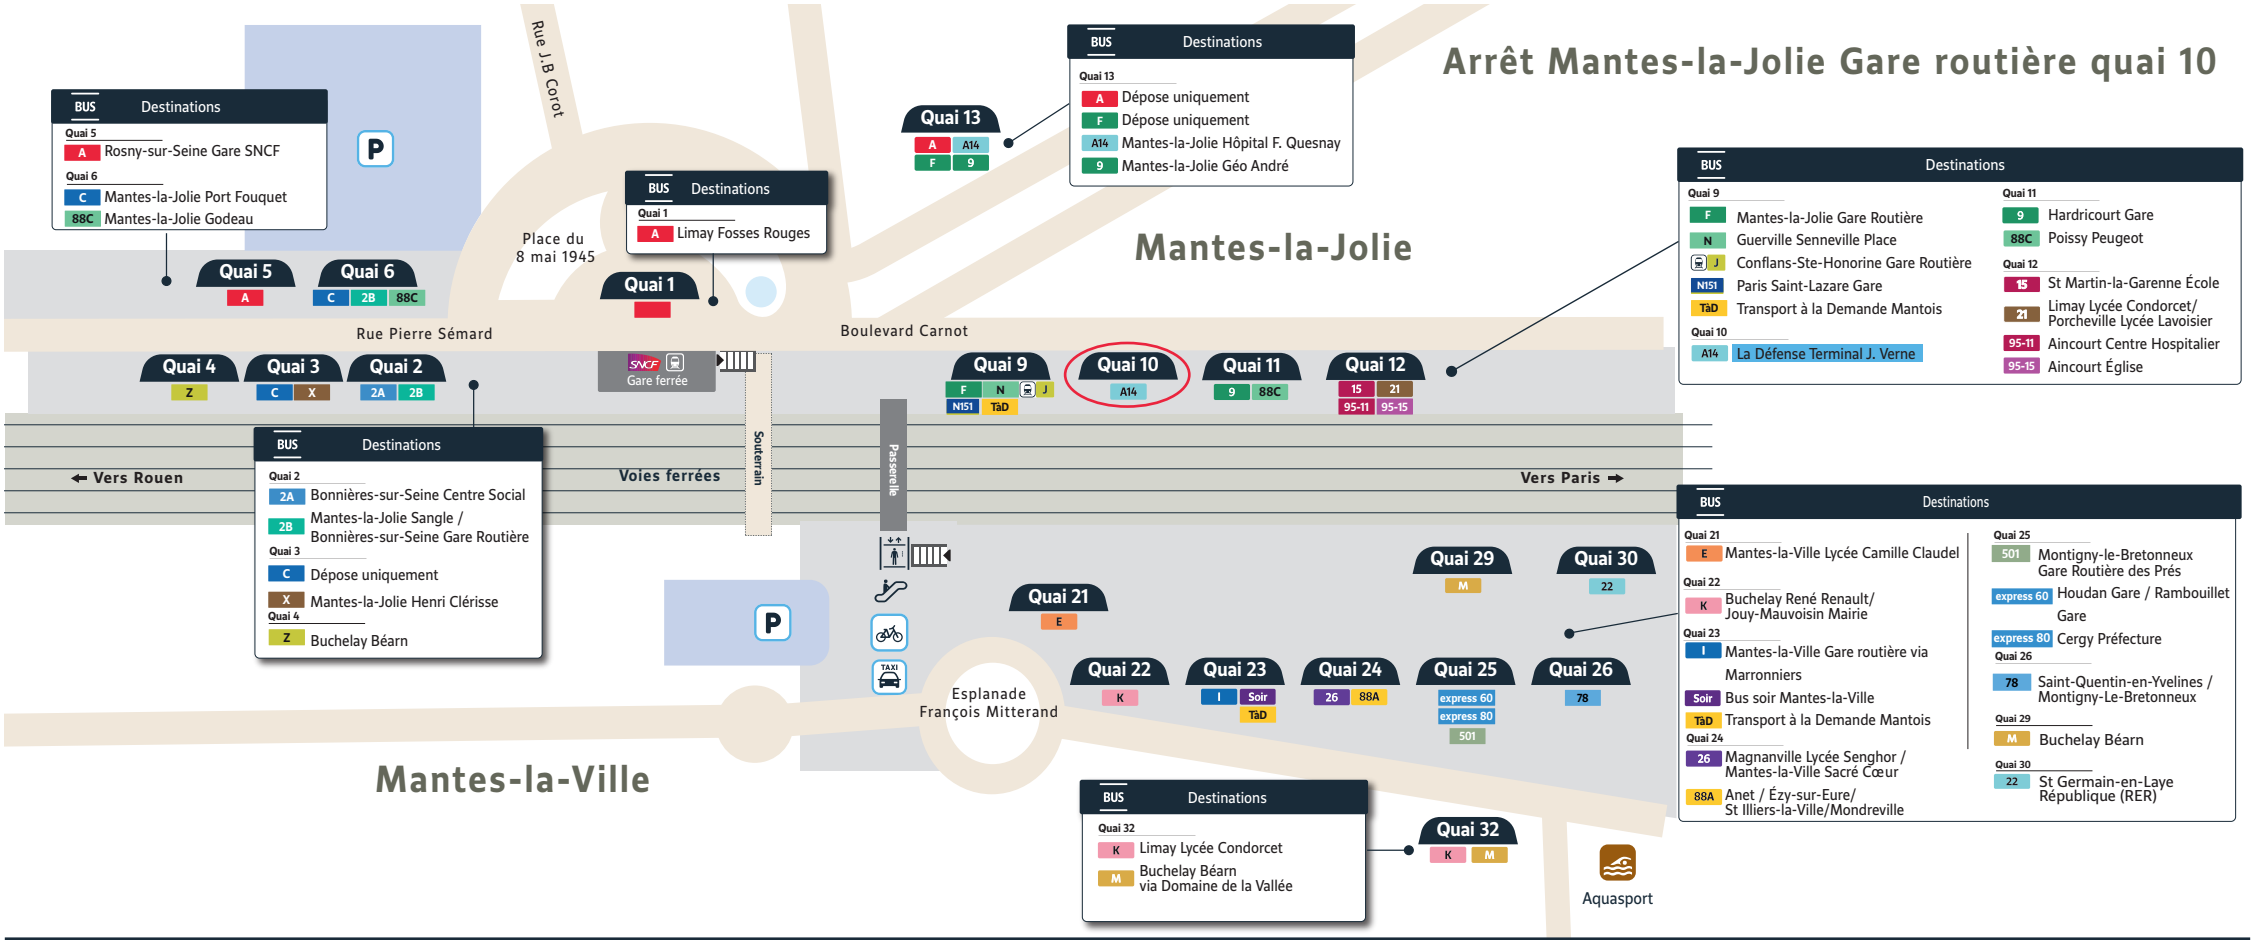

Du nouveau sur votre ligne Express A14 Mantes - La Défense

À partir du 2 septembre 2024 :

Afin de vous faire gagner du temps sur votre trajet, un unique arrêt sera desservi en gare routière de Mantes-la-Jolie au quai 10. Si vous arrivez du côté de la gare de Mantes-la-Ville, il vous suffira d'emprunter la passerelle reliant les deux gares. Des parkings voitures, trottinettes et vélos sont disponibles afin de vous stationner. Et bien-sûr, de nombreuses correspondances avec vos lignes de bus sont possibles pour un trajet en toute sérénité.

- Avec l'arrêt **Mantes-la-Ville Gare Routière** reporté à l'arrêt **Mantes-la-Jolie Quai 10**.
- Un nouvel arrêt **Calmette**, proche du bâtiment voyageur de Mantes-Station.

En semaine :

- + **13 trajets** par jour
- À partir de **4h30** au départ de Mantes-la-Jolie et jusqu'à **23h30** au départ de La Défense

Le week-end :

- Samedi : un bus **toutes les 20 min** en moyenne
- Dimanche : un bus **toutes les 30 min**

Arrêt Mantes-la-Jolie Gare routière quai 10

Mantes-la-Jolie

BUS	Destinations
Calmette	
A14	La Défense Terminal Jules Verne (Nouveau)
D	Mantes-la-Ville Plaisances
F	Mantes-la-Jolie Gare Routière
N	Guerville Senneville Place
22	Saint-Germain-en-Laye République
88C	Poissy
J	Mureaux Gare ou Conflans-Ste-Honorine Gare Routière
N151	Paris Saint-Lazare Gare
express 80	Cergy Gare Préfecture
95-11	Aincourt Église

Arrêt Calmette

BUS	Destinations
Calmette	
N	Mantes-la-Jolie Gare Routière
A14	Hôpital F. Quesnay
22	Mantes-la-Ville Gare Routière
88A	Mondreville ou St-Illiers la Ville ou Anet
88C	Mantes-la-Jolie Charcot ou Godot
TàD	TàD Mantois
J	Mantes-la-Jolie Gare Routière ou les Mureaux Gare Routière
N151	Mantes-la-Jolie Gare Routière
express 80	Mantes-la-Jolie Gare Routière