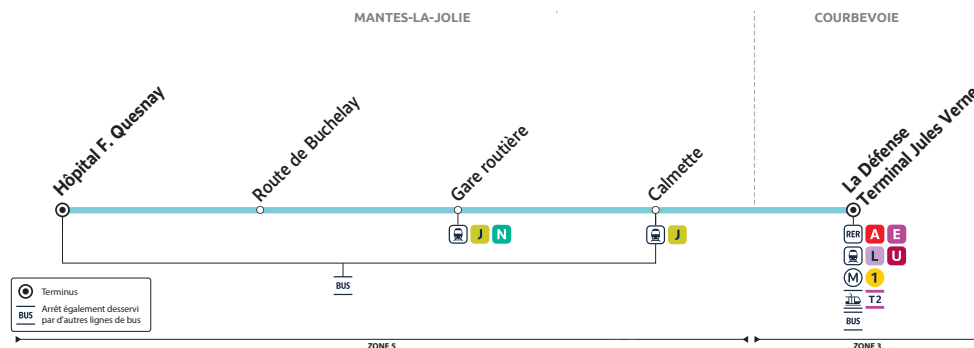

Du nouveau sur votre ligne Express A14 Mantes - La Défense

À partir du 2 septembre 2024 :

Afin de vous faire gagner du temps sur votre trajet, un unique arrêt sera desservi en gare routière de Mantes-la-Jolie au quai 10. Si vous arrivez du côté de la gare de Mantes-la-Ville, il vous suffira d'emprunter la passerelle reliant les deux gares. Des parkings voitures, trottinettes et vélos sont disponibles afin de vous stationner. Et bien-sûr, de nombreuses correspondances avec vos lignes de bus sont possibles pour un trajet en toute sérénité.

Nouveau ! L'arrêt Calmette proche du bâtiment voyageur de Mantes-Station sera desservi. De nombreuses possibilités de mobilités vous sont offertes avec le train, les bus et des parkings pour voyager sans stress.

A14 MANTES-LA-JOLIE Hôpital F. Quesnay ↔ LA DÉFENSE Terminal Jules Verne

POUR TOUT SAVOIR SUR VOS LIGNES :

- Appli Île-de-France Mobilités
- iledefrance-mobilites.fr > Me déplacer
- @mantois_idfm
- 01 30 94 77 77

- Avec l'arrêt **Mantes-la-Ville Gare Routière** reporté à l'arrêt **Mantes-la-Jolie Quai 10**.
- Un nouvel arrêt **Calmette**, proche du bâtiment voyageur de Mantes-Station.

En semaine :

- + **13 trajets** par jour
- À partir de **4h30** au départ de Mantes-la-Jolie et jusqu'à **23h30** au départ de La Défense