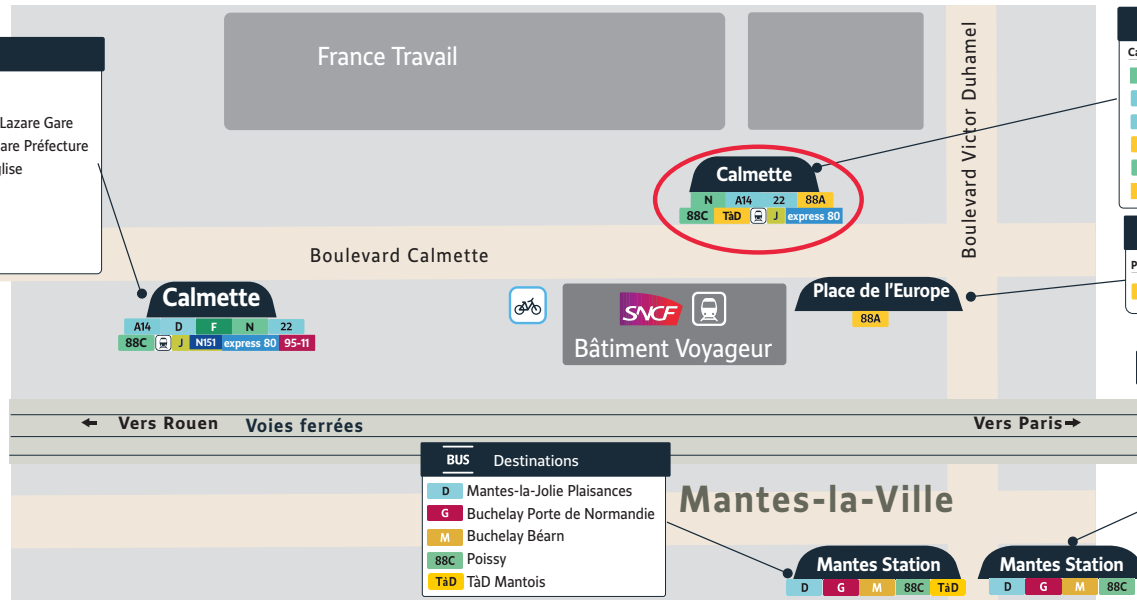

Du nouveau sur votre ligne Express A14 Mantes - La Défense

À partir du 2 septembre 2024 :

Afin de vous faire gagner du temps sur votre trajet, un unique arrêt sera desservi en gare routière de Mantes-la-Jolie au quai 10. Si vous arrivez du côté de la gare de Mantes-la-Ville, il vous suffira d'emprunter la passerelle reliant les deux gares. Des parkings voitures, trottinettes et vélos sont disponibles afin de vous stationner. Et bien-sûr, de nombreuses correspondances avec vos lignes de bus sont possibles pour un trajet en toute sérénité.

- Avec l'arrêt **Mantes-la-Ville Gare Routière** reporté à l'arrêt **Mantes-la-Jolie Quai 10**.
- Un nouvel arrêt **Calmette**, proche du bâtiment voyageur de Mantes-Station.

En semaine :

- + **13 trajets** par jour
- À partir de **4h30** au départ de Mantes-la-Jolie et jusqu'à **23h30** au départ de La Défense

Le week-end :

- Samedi : un bus **toutes les 20 min** en moyenne
- Dimanche : un bus **toutes les 30 min**

Arrêt Mantes-la-Jolie Gare routière quai 10

Mantes-la-Jolie

BUS	Destinations
Calmette	
A14	La Défense Terminal Jules Verne (Nouveau)
D	Mantes-la-Ville Plaisances
F	Mantes-la-Jolie Gare Routière
N	Guerville Senneville Place
22	Saint-Germain-en-Laye République
88C	Poissy
J	Mureaux Gare ou Conflans-Ste-Honorine Gare Routière
N151	Paris Saint-Lazare Gare
express 80	Cergy Gare Préfecture
95-11	Aincourt Église

Arrêt Calmette

BUS	Destinations
Calmette	
N	Mantes-la-Jolie Gare Routière
A14	Hôpital F. Quesnay
22	Mantes-la-Ville Gare Routière
88A	Mondreville ou St-Illiers la Ville ou Anet
88C	Mantes-la-Jolie Charcot ou Godot
TàD	TàD Mantois
J	Mantes-la-Jolie Gare Routière ou les Mureaux Gare Routière
N151	Mantes-la-Jolie Gare Routière
express 80	Mantes-la-Jolie Gare Routière