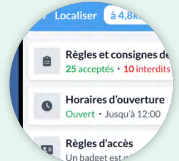

# Consulter mon calendrier de collecte

Possibilité de télécharger le calendrier de collecte à mon adresse.

- Consulter quand passent les camions de collecte à mon adresse, y compris en cas de jour férié.
- Savoir où et quand sortir mon bac.

## Localiser les points de collecte à proximité de chez moi

- Visualiser les points de collecte qui m'intéressent.

- Suivre l'itinéraire optimisé pour m'y rendre via mes applications habituelles.

- Vérifier les horaires ainsi que les déchets acceptés et refusés.