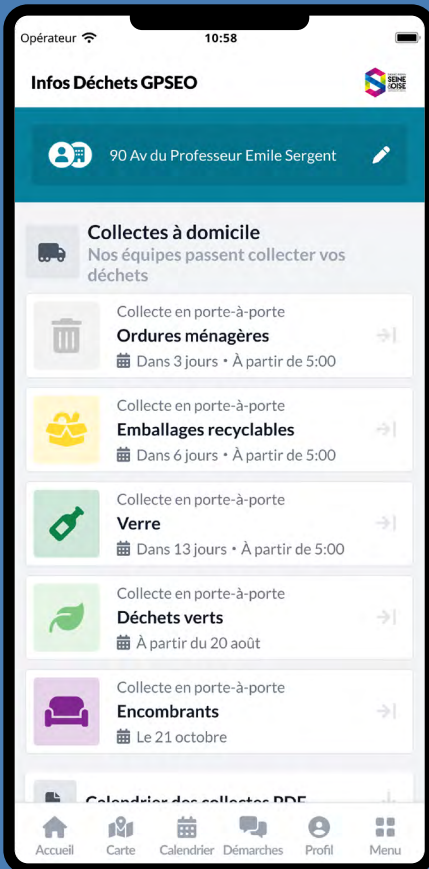

## LES NOTIFICATIONS : RAPPELS DE COLLECTE ET ALERTES

Pour sortir mon bac de la bonne couleur et le bon jour, j'active les rappels de collecte. Je peux aussi recevoir des notifications sur les incidents de collecte et bénéficier d'encore plus de bons plans recyclage.

L'application Infos déchets GPSEO concerne les 73 communes du territoire.

Liste complète sur [GPSEO.FR](http://GPSEO.FR)

**TÉLÉCHARGEZ-LA MAINTENANT !**

**01 30 33 90 00**  
INFOS DÉCHETS GPSEO

**PLUS D'INFORMATIONS**  
**SUR GPSEO.FR**

# Réduisons ensemble nos déchets

Avec l'application Infos déchets GPSEO, la Communauté urbaine Grand Paris Seine & Oise aide les usagers du territoire à mieux gérer leurs déchets au quotidien : s'informer, mieux trier, utiliser au mieux les services et en découvrir de nouveaux.