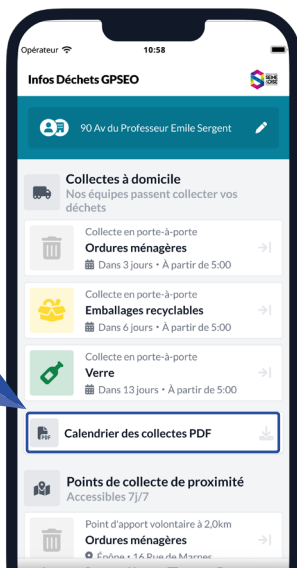

Possibilité de télécharger le calendrier de collecte à mon adresse.