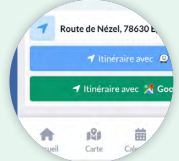

# Consulter mon calendrier de collecte

Possibilité de télécharger le calendrier de collecte à mon adresse.

- Consulter quand passent les camions de collecte à mon adresse, y compris en cas de jour férié.
- Savoir où et quand sortir mon bac.

## Localiser les points de collecte à proximité de chez moi

- Visualiser les points de collecte qui m'intéressent.

- Suivre l'itinéraire optimisé pour m'y rendre via mes applications habituelles.

- Vérifier les horaires ainsi que les déchets acceptés et refusés.