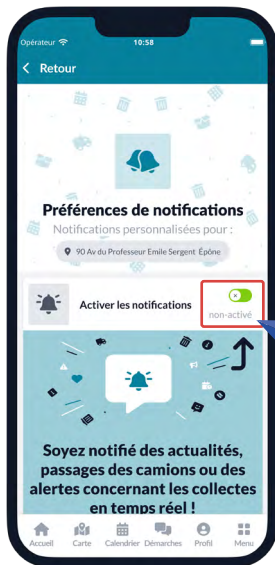

Être informé en temps réel via l'appli et les notifications

- Activer les notifications sur mon téléphone et sélectionner celles qui m'intéressent.
- Recevoir des conseils de tri et être accompagné pour réduire mes déchets.
- Être averti en temps réel des actualités et modifications de mes services de collecte.
- Ne plus oublier de sortir mon bac grâce aux rappels personnalisés.