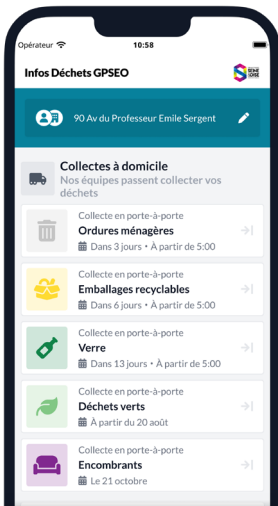

Consulter en un clic tous les services pour mon adresse

- Me géolocaliser.
- Renseigner mon adresse et mon profil.
- Visualiser en un coup d'œil tous les services qui me concernent.

Liste de vos services

Sur une carte

Par date

Consulter mon calendrier de collecte