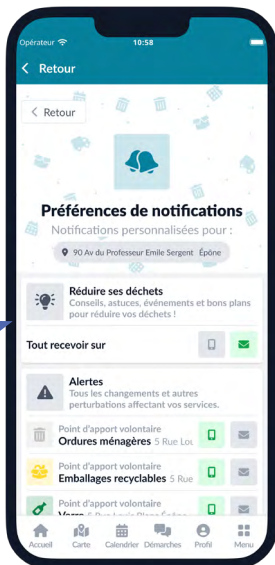

Être informé en temps réel via l'appli et les notifications

- Activer les notifications sur mon téléphone et sélectionner celles qui m'intéressent.
- Recevoir des conseils de tri et être accompagné pour réduire mes déchets.
- Être averti en temps réel des actualités et modifications de mes services de collecte.
- Ne plus oublier de sortir mon bac grâce aux rappels personnalisés.