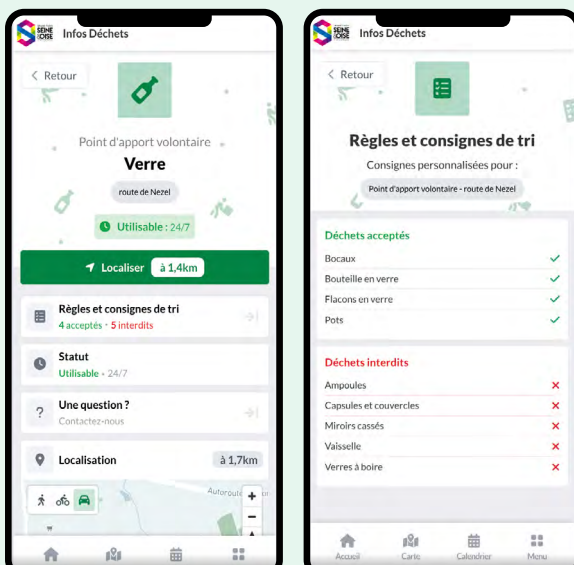

Vérifier les déchets acceptés en suivant les règles et consignes de tri