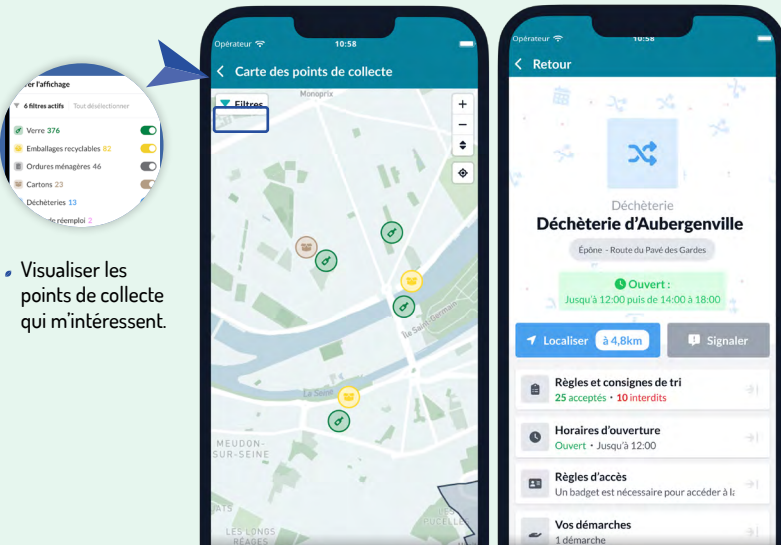

# Consulter en un clic tous les services pour mon adresse

- Me géolocaliser.
- Renseigner mon adresse et mon profil.
- Visualiser en un coup d'œil tous les services qui me concernent.

Liste de vos services

Sur une carte

Par date

# Consulter mon calendrier de collecte

Possibilité de télécharger le calendrier de collecte à mon adresse.

- Consulter quand passent les camions de collecte à mon adresse, y compris en cas de jour férié.
- Savoir où et quand sortir mon bac.

## Localiser les points de collecte à proximité de chez moi

- Visualiser les points de collecte qui m'intéressent.

- Suivre l'itinéraire optimisé pour m'y rendre via mes applications habituelles.

- Vérifier les horaires ainsi que les déchets acceptés et refusés.