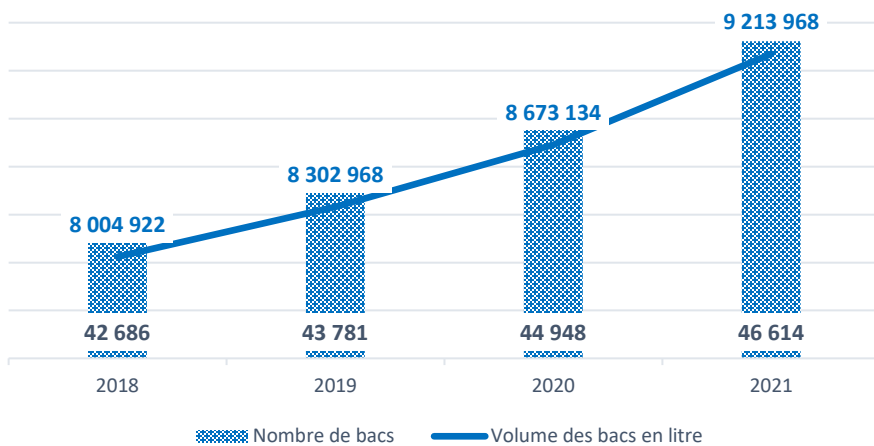

Date de fin : 30/06/2023

Avenant(s): *(seul l'avenant 5 est en notre possession)*

1 666

Bacs distribués

147 135 €

prix payé par GPSEO
en 2021

Soit

24 €

par intervention

Evolution du nombre de bacs et de leurs volumes déployés sur le territoire de GPSEO

Evolution du résultat avant impôt

En quelques mots : l'harmonisation des marchés menée par CU entraîne un arrêt de la DSP à son terme, au 30/06/23. Le marché de fourniture et maintenance de bacs, dont SULO est titulaire, prendra le relais sur ces communes.