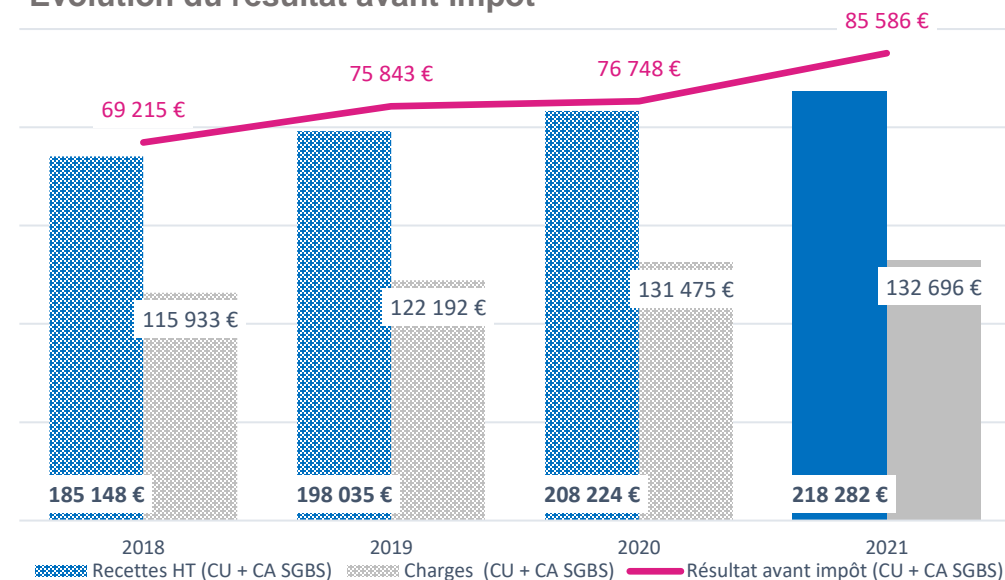

Date de fin : 30/06/2023

Avenant(s): *(seul l'avenant 5 est en notre possession)*

1 666

Bacs distribués

147 135 €

prix payé par GPSEO
en 2021

Soit

24 €

par intervention

Evolution du nombre de bacs et de leurs volumes déployés sur le territoire de GPSEO

Evolution du résultat avant impôt

En quelques mots : l'harmonisation des marchés menée par CU entraîne un arrêt de la DSP à son terme, au 30/06/23. Le marché de fourniture et maintenance de bacs, dont SULO est titulaire, prendra le relais sur ces communes.